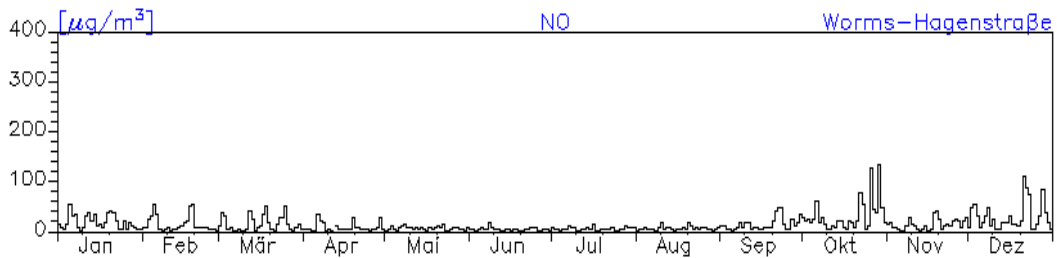

Jahresverlauf der Tagesmittelwerte: 2010 Station: Trier-Ostallee

Jahresverlauf der Tagesmittelwerte: 2010**Station: Trier-Ostallee**

Jahresverlauf der Tagesmittelwerte: 2010

Station: Trier Kaiserstraße

Jahresverlauf der Tagesmittelwerte: 2010

Station: Trier Universität

Jahreswindrose und Jahresverlauf der Tagesmittelwerte: 2010 Station: Worms-Hagenstraße

Jahresverlauf der Tagesmittelwerte: 2010

Station: Worms-Hagenstraße

Jahresverlauf der Tagesmittelwerte: 2010
Station: Worms-Hagenstraße

Jahreswindrose und Jahresverlauf der Tagesmittelwerte: 2010
Station: Neuwied-Hafenstraße

Jahresverlauf der Tagesmittelwerte: 2010
Station: Neuwied-Hafenstraße

Jahresverlauf der Tagesmittelwerte: 2010**Station: Neuwied-Hafenstraße**