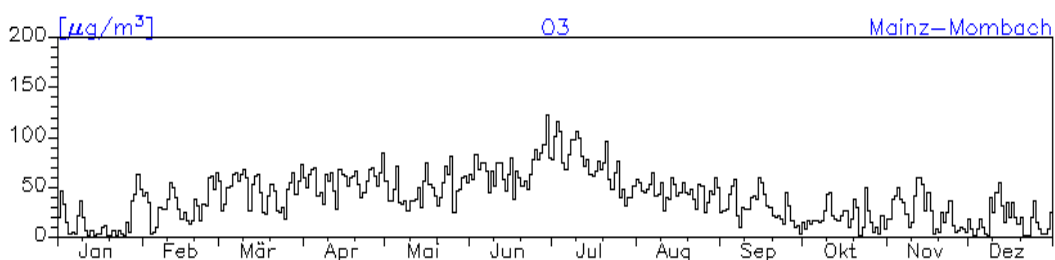

Jahresverlauf der Tagesmittelwerte: 2010

Station: Ludwigshafen-Mundenheim

Jahresverlauf der Tagesmittelwerte: 2010 Station: Ludwigshafen-Heinigstraße

Jahresverlauf der Tagesmittelwerte: 2010

Station: Ludwigshafen-Heinigstraße

Station: Frankenthal-Europaring

Jahreswindrose und Jahresverlauf der Tagesmittelwerte: 2010 Station: Mainz-Mombach

Jahresverlauf der Tagesmittelwerte: 2010**Station: Mainz-Mombach**

Jahresverlauf der Tagesmittelwerte: 2010

Station: Mainz-Mombach

Jahresverlauf der Tagesmittelwerte: 2010

Station: Mainz-Mombach

Jahresverlauf der Tagesmittelwerte: 2010 Station: Mainz-Goetheplatz

Jahresverlauf der Tagesmittelwerte: 2010**Station: Mainz-Zitadelle**