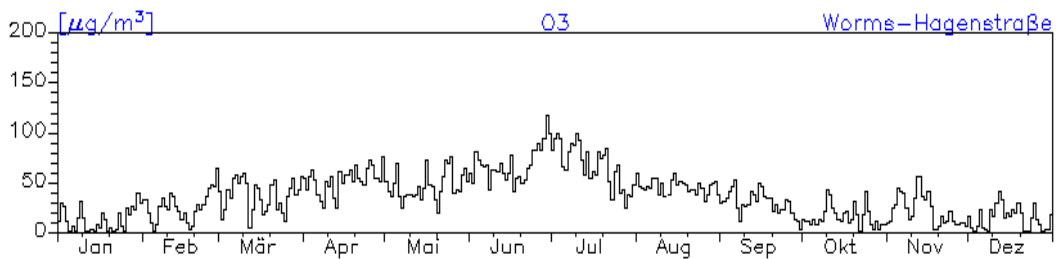

Jahresverlauf der Tagesmittelwerte: 2010 Station: Trier-Ostallee

Jahresverlauf der Tagesmittelwerte: 2010**Station: Trier-Ostallee**

Jahresverlauf der Tagesmittelwerte: 2010

Station: Trier Kaiserstraße

Jahresverlauf der Tagesmittelwerte: 2010

Station: Trier Universität

Jahreswindrose und Jahresverlauf der Tagesmittelwerte: 2010 Station: Worms-Hagenstraße

Jahresverlauf der Tagesmittelwerte: 2010

Station: Worms-Hagenstraße

Jahresverlauf der Tagesmittelwerte: 2010
Station: Worms-Hagenstraße

Jahreswindrose und Jahresverlauf der Tagesmittelwerte: 2010
Station: Neuwied-Hafenstraße

Jahresverlauf der Tagesmittelwerte: 2010
Station: Neuwied-Hafenstraße

Jahresverlauf der Tagesmittelwerte: 2010**Station: Neuwied-Hafenstraße**