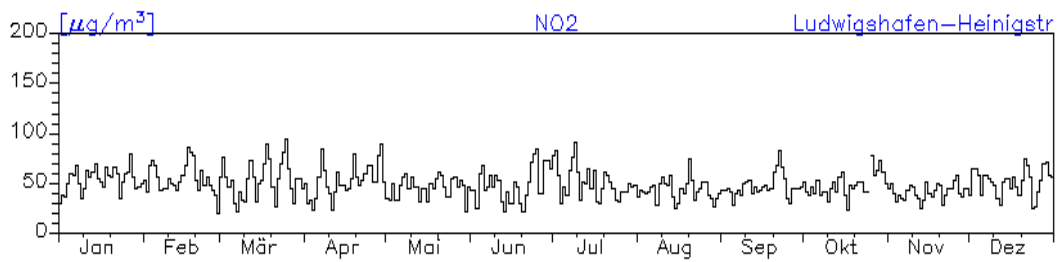

Jahreswindrose und Jahresverlauf der Tagesmittelwerte: 2010 Station: Ludwigshafen-Oppau

Jahresverlauf der Tagesmittelwerte: 2010 Station: Ludwigshafen-Oppau

Jahresverlauf der Tagesmittelwerte: 2010**Station: Ludwigshafen-Oppau****Station: Ludwigshafen-Mitte**

Jahresverlauf der Tagesmittelwerte: 2010
Station: Ludwigshafen-Mitte

Jahreswindrose und Jahresverlauf der Tagesmittelwerte: 2010 Station: Ludwigshafen-Mundenheim

Jahresverlauf der Tagesmittelwerte: 2010 Station: Ludwigshafen-Mundenheim

Jahresverlauf der Tagesmittelwerte: 2010

Station: Ludwigshafen-Mundenheim

Jahresverlauf der Tagesmittelwerte: 2010 Station: Ludwigshafen-Heinigstraße

Jahresverlauf der Tagesmittelwerte: 2010

Station: Ludwigshafen-Heinigstraße