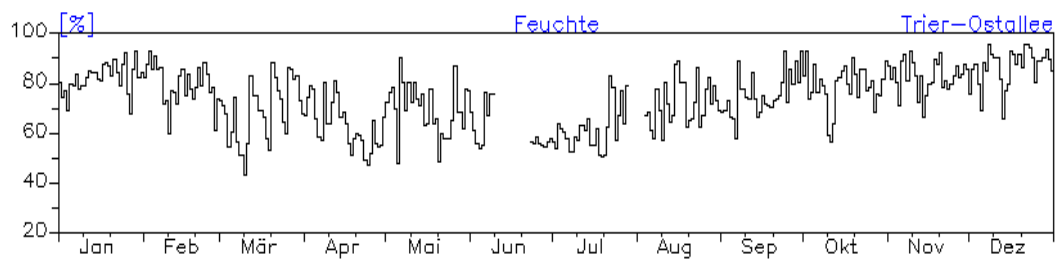

Jahreswindrose und Jahresverlauf der Tagesmittelwerte: 2010 Station: Kaiserslautern-Rathaus

Jahresverlauf der Tagesmittelwerte: 2010
Station: Kaiserslautern-Rathaus

Jahresverlauf der Tagesmittelwerte: 2010
Station: Kaiserslautern-Rathaus

Jahresverlauf der Tagesmittelwerte: 2010**Station: Kaiserslautern-Marienplatz****Station: Pirmasens-Lemberger-Straße**

Jahresverlauf der Tagesmittelwerte: 2010
Station: Pirmasens-Schäferstraße

Jahreswindrose und Jahresverlauf der Tagesmittelwerte: 2010 Station: Trier-Ostallee

Jahresverlauf der Tagesmittelwerte: 2010 Station: Trier-Ostallee

Jahresverlauf der Tagesmittelwerte: 2010**Station: Trier-Ostallee**

Jahresverlauf der Tagesmittelwerte: 2010

Station: Trier Kaiserstraße

Jahresverlauf der Tagesmittelwerte: 2010