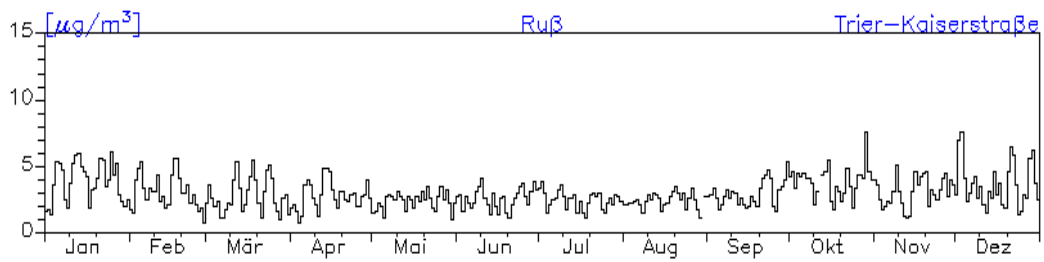

Jahreswindrose und Jahresverlauf der Tagesmittelwerte: 2010 Station: Kaiserslautern-Rathaus

Jahresverlauf der Tagesmittelwerte: 2010
Station: Kaiserslautern-Rathaus

Jahresverlauf der Tagesmittelwerte: 2010
Station: Kaiserslautern-Rathaus

Jahresverlauf der Tagesmittelwerte: 2010**Station: Kaiserslautern-Marienplatz****Station: Pirmasens-Lemberger-Straße**

Jahresverlauf der Tagesmittelwerte: 2010
Station: Pirmasens-Schäferstraße

Jahreswindrose und Jahresverlauf der Tagesmittelwerte: 2010 Station: Trier-Ostallee

Jahresverlauf der Tagesmittelwerte: 2010 Station: Trier-Ostallee

Jahresverlauf der Tagesmittelwerte: 2010**Station: Trier-Ostallee**

Jahresverlauf der Tagesmittelwerte: 2010

Station: Trier Kaiserstraße

Jahresverlauf der Tagesmittelwerte: 2010