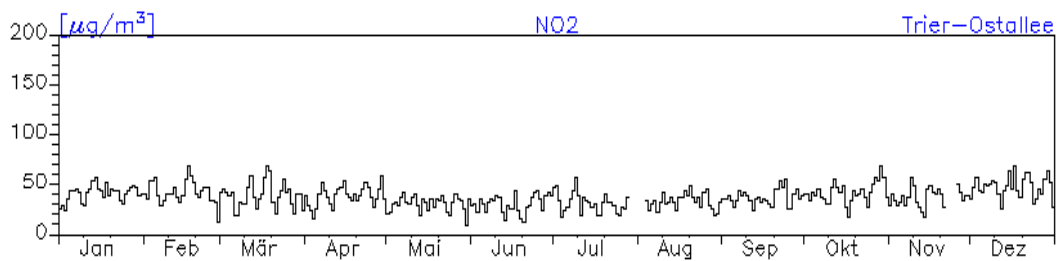

Jahreswindrose und Jahresverlauf der Tagesmittelwerte: 2010 Station: Kaiserslautern-Rathaus

Jahresverlauf der Tagesmittelwerte: 2010
Station: Kaiserslautern-Rathaus

Jahresverlauf der Tagesmittelwerte: 2010
Station: Kaiserslautern-Rathaus

Jahresverlauf der Tagesmittelwerte: 2010**Station: Kaiserslautern-Marienplatz****Station: Pirmasens-Lemberger-Straße**

Jahresverlauf der Tagesmittelwerte: 2010
Station: Pirmasens-Schäferstraße

Jahreswindrose und Jahresverlauf der Tagesmittelwerte: 2010 Station: Trier-Ostallee

Jahresverlauf der Tagesmittelwerte: 2010 Station: Trier-Ostallee

Jahresverlauf der Tagesmittelwerte: 2010**Station: Trier-Ostallee**

Jahresverlauf der Tagesmittelwerte: 2010

Station: Trier Kaiserstraße

Jahresverlauf der Tagesmittelwerte: 2010