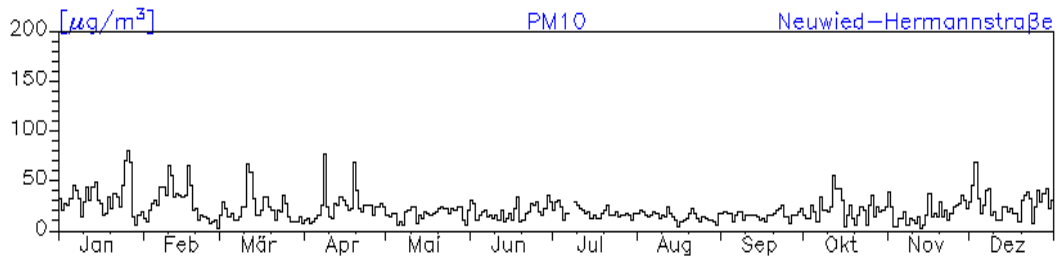

Jahreswindrose und Jahresverlauf der Tagesmittelwerte: 2010
Station: Neuwied-Hafenstraße

Jahresverlauf der Tagesmittelwerte: 2010
Station: Neuwied-Hafenstraße

Jahresverlauf der Tagesmittelwerte: 2010**Station: Neuwied-Hafenstraße**

Jahresverlauf der Tagesmittelwerte: 2010
Station: Neuwied-Hermannstraße

Jahreswindrose und Jahresverlauf der Tagesmittelwerte: 2010
Station: Koblenz-Friedrich-Ebert-Ring

Jahresverlauf der Tagesmittelwerte: 2010 Station: Koblenz-Friedrich-Ebert-Ring