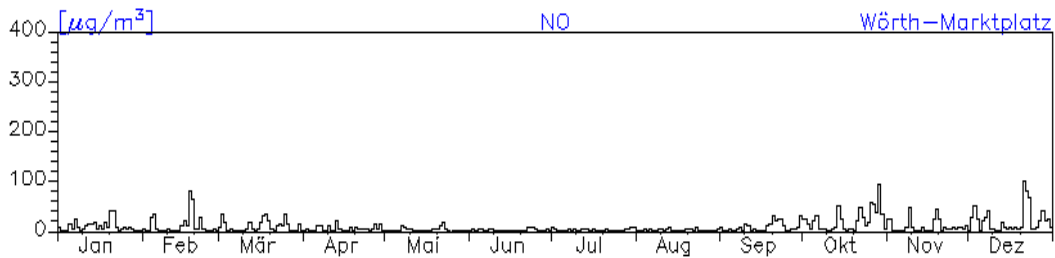

Jahresverlauf der Tagesmittelwerte: 2010 Station: Bad Kreuznach-Bosenheimer-Straße

Jahresverlauf der Tagesmittelwerte: 2010
Station: Bad Kreuznach-Bosenheimer-Straße

Jahreswindrose und Jahresverlauf der Tagesmittelwerte: 2010 Station: Wörth-Marktplatz

Jahresverlauf der Tagesmittelwerte: 2010**Station: Wörth-Marktplatz**

Jahresverlauf der Tagesmittelwerte: 2010 Station: Wörth-Marktplatz

Jahreswindrose und Jahresverlauf der Tagesmittelwerte: 2010 Station: Westpfalz-Dunzweiler