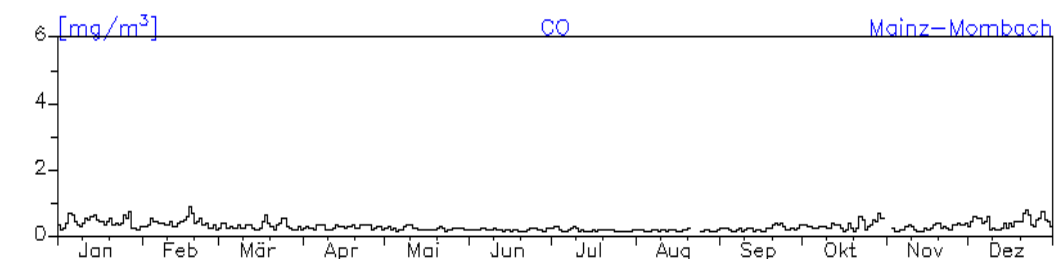

Station: Frankenthal-Europaring

Jahreswindrose und Jahresverlauf der Tagesmittelwerte: 2010 Station: Mainz-Mombach

Jahresverlauf der Tagesmittelwerte: 2010**Station: Mainz-Mombach**

Jahresverlauf der Tagesmittelwerte: 2010

Station: Mainz-Mombach

Jahresverlauf der Tagesmittelwerte: 2010

Station: Mainz-Mombach

Jahresverlauf der Tagesmittelwerte: 2010 Station: Mainz-Goetheplatz

Jahresverlauf der Tagesmittelwerte: 2010**Station: Mainz-Zitadelle**