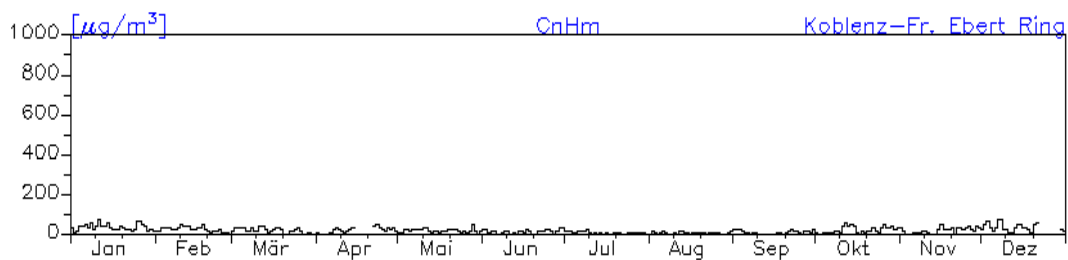

Jahreswindrose und Jahresverlauf der Tagesmittelwerte: 2010
Station: Neuwied-Hafenstraße

Jahresverlauf der Tagesmittelwerte: 2010
Station: Neuwied-Hafenstraße

Jahresverlauf der Tagesmittelwerte: 2010**Station: Neuwied-Hafenstraße**

Jahresverlauf der Tagesmittelwerte: 2010
Station: Neuwied-Hermannstraße

Jahreswindrose und Jahresverlauf der Tagesmittelwerte: 2010
Station: Koblenz-Friedrich-Ebert-Ring

Jahresverlauf der Tagesmittelwerte: 2010 Station: Koblenz-Friedrich-Ebert-Ring