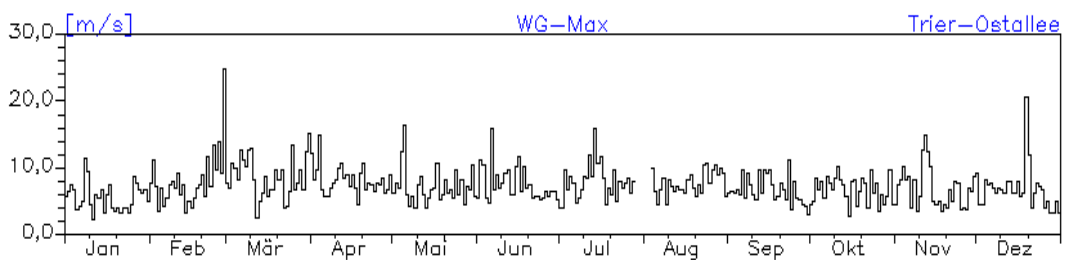

Jahresverlauf der Tagesmittelwerte: 2010

Station: Speyer-St. Guido-Stifts-Platz

Jahresverlauf der Tagesmittelwerte: 2010
Station: Speyer-St. Guido-Stifts-Platz

Jahresverlauf der Tagesmittelwerte: 2010**Station: Neustadt-Strohmarkt**

Jahreswindrose und Jahresverlauf der Tagesmittelwerte: 2010 Station: Kaiserslautern-Rathaus

Jahresverlauf der Tagesmittelwerte: 2010
Station: Kaiserslautern-Rathaus

Jahresverlauf der Tagesmittelwerte: 2010
Station: Kaiserslautern-Rathaus

Jahresverlauf der Tagesmittelwerte: 2010**Station: Kaiserslautern-Marienplatz****Station: Pirmasens-Lemberger-Straße**

Jahresverlauf der Tagesmittelwerte: 2010
Station: Pirmasens-Schäferstraße

Jahreswindrose und Jahresverlauf der Tagesmittelwerte: 2010 Station: Trier-Ostallee