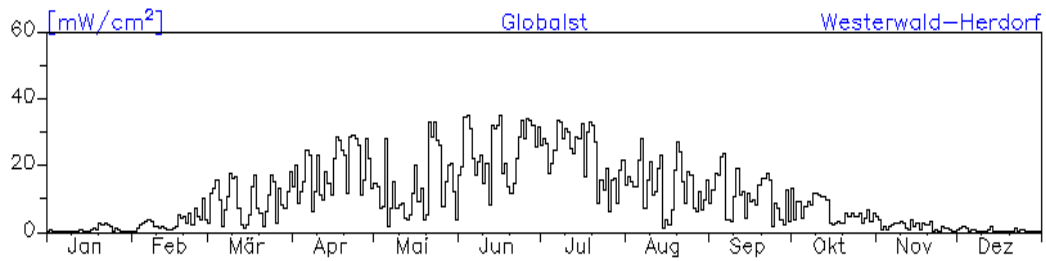

Jahresverlauf der Tagesmittelwerte: 2010 Station: Hunsrück-Leisel

Jahresverlauf der Tagesmittelwerte: 2010
Station: Hunsrück-Leisel

Jahreswindrose und Jahresverlauf der Tagesmittelwerte: 2010 Station: Westeifel-Wascheid

Jahresverlauf der Tagesmittelwerte: 2010 Station: Westeifel-Wascheid

Jahresverlauf der Tagesmittelwerte: 2010

Station: Westeifel-Wascheid

Jahreswindrose und Jahresverlauf der Tagesmittelwerte: 2010 Station: Westerwald-Herdorf

Jahresverlauf der Tagesmittelwerte: 2010
Station: Westerwald-Herdorf

Jahresverlauf der Tagesmittelwerte: 2010

Station: Westerwald-Herdorf

Jahreswindrose und Jahresverlauf der Tagesmittelwerte: 2010
Station: Westerwald-Neuhäusel