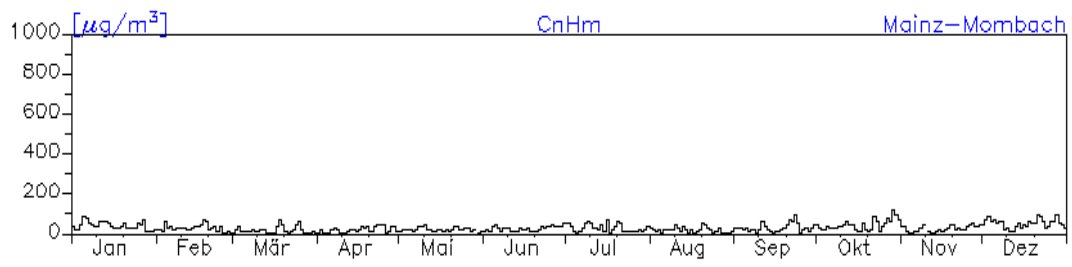

Jahresverlauf der Tagesmittelwerte: 2010

Station: Ludwigshafen-Mundenheim

Jahresverlauf der Tagesmittelwerte: 2010 Station: Ludwigshafen-Heinigstraße

Jahresverlauf der Tagesmittelwerte: 2010

Station: Ludwigshafen-Heinigstraße

Station: Frankenthal-Europaring

Jahreswindrose und Jahresverlauf der Tagesmittelwerte: 2010 Station: Mainz-Mombach

Jahresverlauf der Tagesmittelwerte: 2010**Station: Mainz-Mombach**

Jahresverlauf der Tagesmittelwerte: 2010

Station: Mainz-Mombach

Jahresverlauf der Tagesmittelwerte: 2010

Station: Mainz-Mombach

Jahresverlauf der Tagesmittelwerte: 2010 Station: Mainz-Goetheplatz

Jahresverlauf der Tagesmittelwerte: 2010**Station: Mainz-Zitadelle**