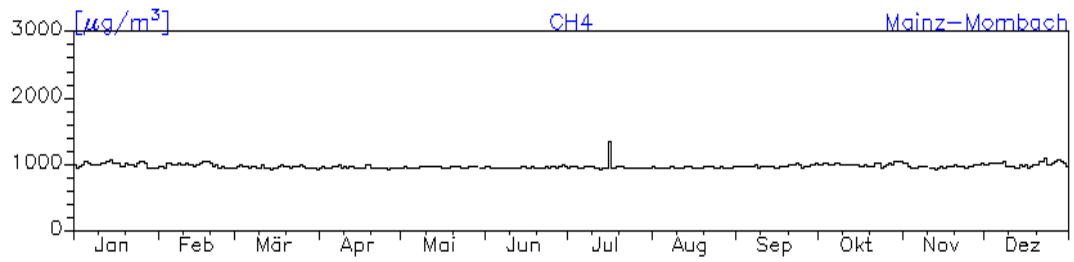

Station: Frankenthal-Europaring

Jahreswindrose und Jahresverlauf der Tagesmittelwerte: 2010 Station: Mainz-Mombach

Jahresverlauf der Tagesmittelwerte: 2010**Station: Mainz-Mombach**

Jahresverlauf der Tagesmittelwerte: 2010

Station: Mainz-Mombach

Jahresverlauf der Tagesmittelwerte: 2010

Station: Mainz-Mombach

Jahresverlauf der Tagesmittelwerte: 2010 Station: Mainz-Goetheplatz

Jahresverlauf der Tagesmittelwerte: 2010**Station: Mainz-Zitadelle**