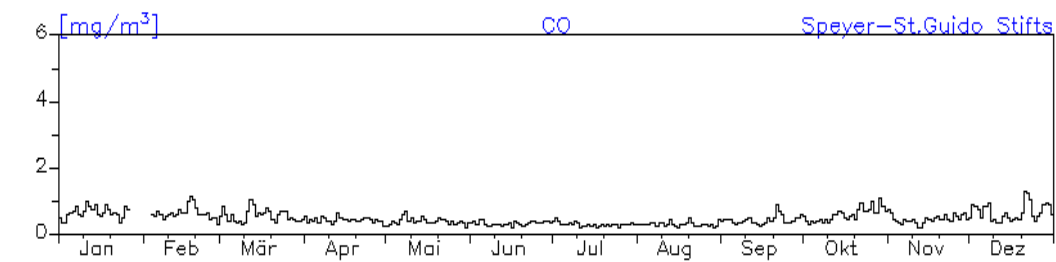

Jahresverlauf der Tagesmittelwerte: 2010

Station: Mainz-Zitadelle

Station: Mainz-Rheinallee

Jahresverlauf der Tagesmittelwerte: 2010**Station: Mainz-Parcusstraße**

Jahresverlauf der Tagesmittelwerte: 2010

Station: Mainz-Parcusstraße

Station: Mainz-Große Langgasse

Jahreswindrose und Jahresverlauf der Tagesmittelwerte: 2010
Station: Speyer-St. Guido-Stifts-Platz

Jahresverlauf der Tagesmittelwerte: 2010
Station: Speyer-St. Guido-Stifts-Platz

Jahresverlauf der Tagesmittelwerte: 2010

Station: Speyer-St. Guido-Stifts-Platz

Jahresverlauf der Tagesmittelwerte: 2010
Station: Speyer-St. Guido-Stifts-Platz

Jahresverlauf der Tagesmittelwerte: 2010**Station: Neustadt-Strohmarkt**