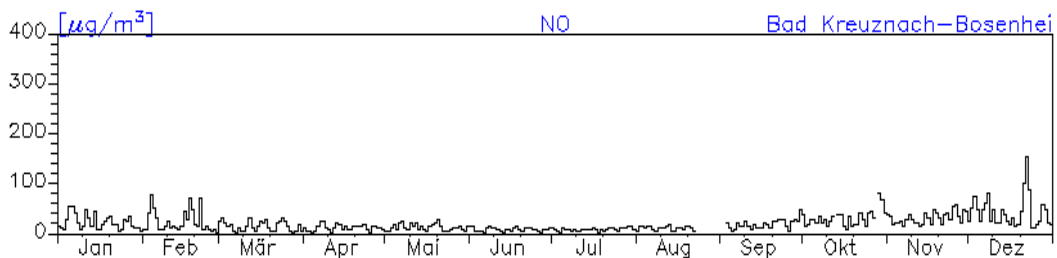

Jahresverlauf der Tagesmittelwerte: 2010
Station: Bad Kreuznach-Bosenheimer-Straße