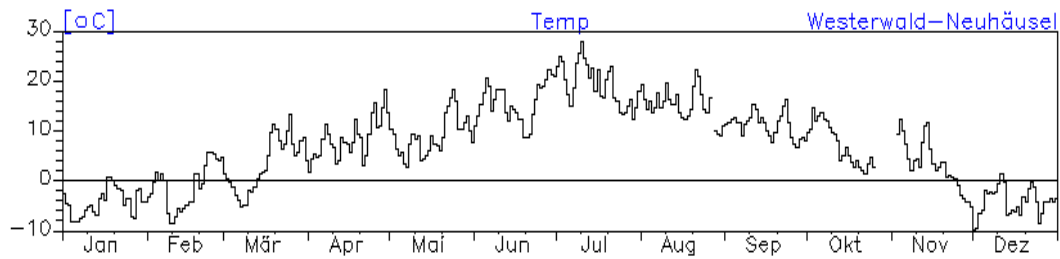

Jahresverlauf der Tagesmittelwerte: 2010 Station: Westerwald-Neuhäusel