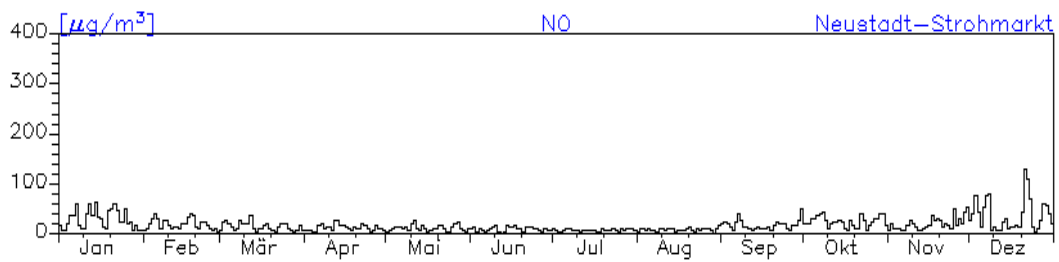

Jahresverlauf der Tagesmittelwerte: 2010

Station: Mainz-Zitadelle

Station: Mainz-Rheinallee

Jahresverlauf der Tagesmittelwerte: 2010**Station: Mainz-Parcusstraße**

Jahresverlauf der Tagesmittelwerte: 2010

Station: Mainz-Parcusstraße

Station: Mainz-Große Langgasse

Jahreswindrose und Jahresverlauf der Tagesmittelwerte: 2010
Station: Speyer-St. Guido-Stifts-Platz

Jahresverlauf der Tagesmittelwerte: 2010
Station: Speyer-St. Guido-Stifts-Platz

Jahresverlauf der Tagesmittelwerte: 2010

Station: Speyer-St. Guido-Stifts-Platz

Jahresverlauf der Tagesmittelwerte: 2010
Station: Speyer-St. Guido-Stifts-Platz

Jahresverlauf der Tagesmittelwerte: 2010**Station: Neustadt-Strohmarkt**