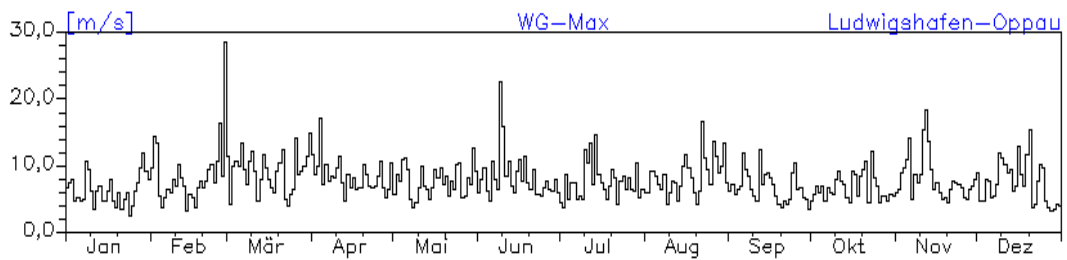

Jahreswindrose und Jahresverlauf der Tagesmittelwerte: 2010 Station: Ludwigshafen-Oppau

Jahresverlauf der Tagesmittelwerte: 2010 Station: Ludwigshafen-Oppau

Jahresverlauf der Tagesmittelwerte: 2010**Station: Ludwigshafen-Oppau****Station: Ludwigshafen-Mitte**

Jahresverlauf der Tagesmittelwerte: 2010
Station: Ludwigshafen-Mitte

Jahreswindrose und Jahresverlauf der Tagesmittelwerte: 2010 Station: Ludwigshafen-Mundenheim

Jahresverlauf der Tagesmittelwerte: 2010 Station: Ludwigshafen-Mundenheim