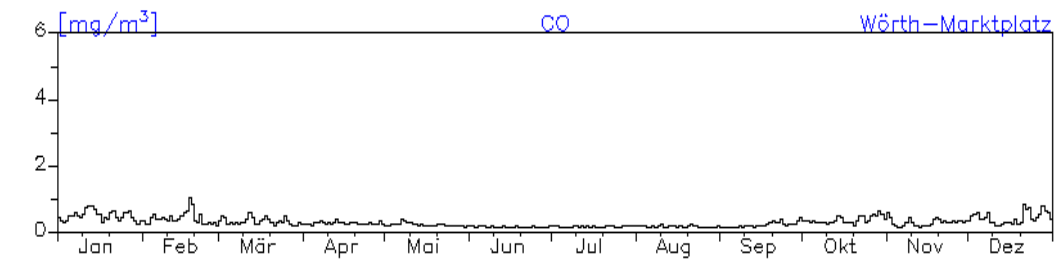

Jahresverlauf der Tagesmittelwerte: 2010 Station: Bad Kreuznach-Bosenheimer-Straße

Jahresverlauf der Tagesmittelwerte: 2010
Station: Bad Kreuznach-Bosenheimer-Straße

Jahreswindrose und Jahresverlauf der Tagesmittelwerte: 2010 Station: Wörth-Marktplatz

Jahresverlauf der Tagesmittelwerte: 2010**Station: Wörth-Marktplatz**

Jahresverlauf der Tagesmittelwerte: 2010 Station: Wörth-Marktplatz

Jahreswindrose und Jahresverlauf der Tagesmittelwerte: 2010 Station: Westpfalz-Dunzweiler