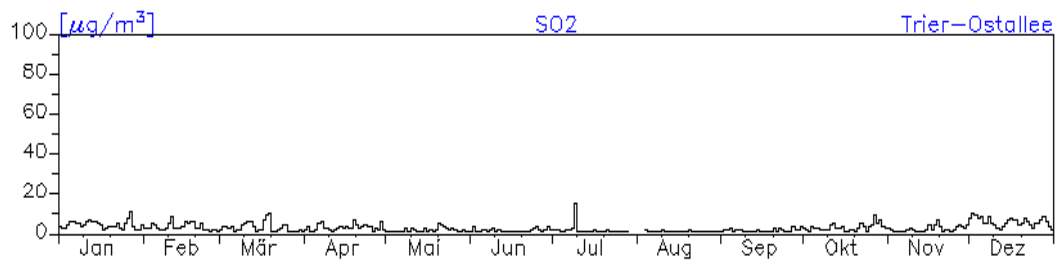

Jahresverlauf der Tagesmittelwerte: 2010**Station: Kaiserslautern-Marienplatz****Station: Pirmasens-Lemberger-Straße**

Jahresverlauf der Tagesmittelwerte: 2010
Station: Pirmasens-Schäferstraße

Jahreswindrose und Jahresverlauf der Tagesmittelwerte: 2010 Station: Trier-Ostallee

Jahresverlauf der Tagesmittelwerte: 2010 Station: Trier-Ostallee

Jahresverlauf der Tagesmittelwerte: 2010**Station: Trier-Ostallee**

Jahresverlauf der Tagesmittelwerte: 2010

Station: Trier Kaiserstraße

Jahresverlauf der Tagesmittelwerte: 2010