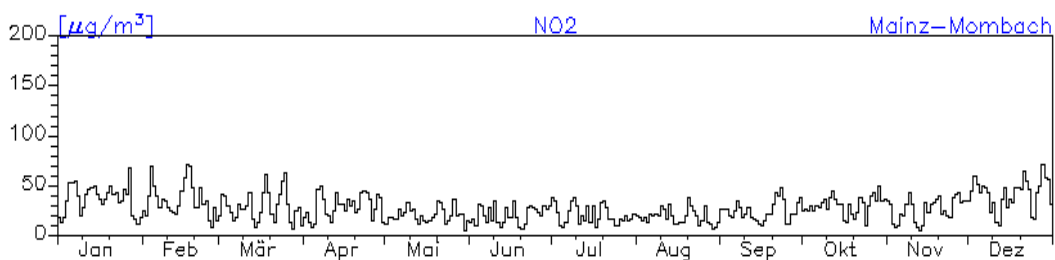

Jahresverlauf der Tagesmittelwerte: 2010

Station: Ludwigshafen-Mundenheim

Jahresverlauf der Tagesmittelwerte: 2010 Station: Ludwigshafen-Heinigstraße

Jahresverlauf der Tagesmittelwerte: 2010

Station: Ludwigshafen-Heinigstraße

Station: Frankenthal-Europaring

Jahreswindrose und Jahresverlauf der Tagesmittelwerte: 2010 Station: Mainz-Mombach

Jahresverlauf der Tagesmittelwerte: 2010**Station: Mainz-Mombach**

Jahresverlauf der Tagesmittelwerte: 2010

Station: Mainz-Mombach

Jahresverlauf der Tagesmittelwerte: 2010

Station: Mainz-Mombach

Jahresverlauf der Tagesmittelwerte: 2010 Station: Mainz-Goetheplatz

Jahresverlauf der Tagesmittelwerte: 2010**Station: Mainz-Zitadelle**