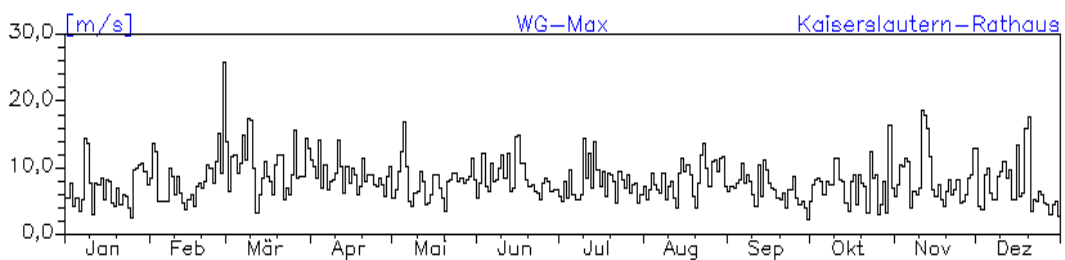

Jahresverlauf der Tagesmittelwerte: 2010

Station: Speyer-St. Guido-Stifts-Platz

Jahresverlauf der Tagesmittelwerte: 2010
Station: Speyer-St. Guido-Stifts-Platz

Jahresverlauf der Tagesmittelwerte: 2010**Station: Neustadt-Strohmarkt**

Jahreswindrose und Jahresverlauf der Tagesmittelwerte: 2010 Station: Kaiserslautern-Rathaus

Jahresverlauf der Tagesmittelwerte: 2010
Station: Kaiserslautern-Rathaus

Jahresverlauf der Tagesmittelwerte: 2010
Station: Kaiserslautern-Rathaus

Jahresverlauf der Tagesmittelwerte: 2010**Station: Kaiserslautern-Marienplatz****Station: Pirmasens-Lemberger-Straße**

Jahresverlauf der Tagesmittelwerte: 2010
Station: Pirmasens-Schäferstraße

Jahreswindrose und Jahresverlauf der Tagesmittelwerte: 2010 Station: Trier-Ostallee