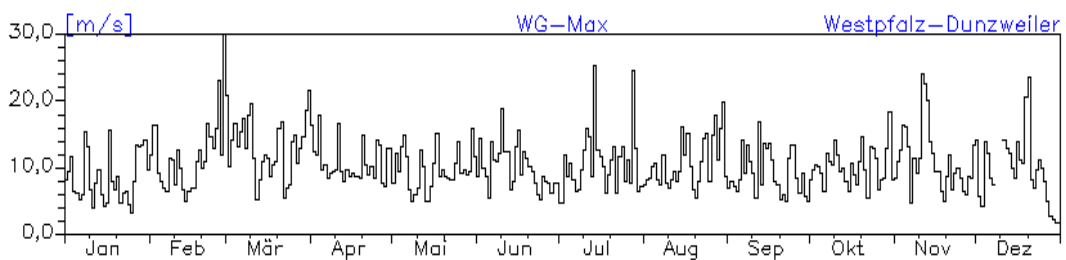

Jahresverlauf der Tagesmittelwerte: 2010 Station: Bad Kreuznach-Bosenheimer-Straße

Jahresverlauf der Tagesmittelwerte: 2010
Station: Bad Kreuznach-Bosenheimer-Straße

Jahreswindrose und Jahresverlauf der Tagesmittelwerte: 2010 Station: Wörth-Marktplatz

Jahresverlauf der Tagesmittelwerte: 2010**Station: Wörth-Marktplatz**

Jahresverlauf der Tagesmittelwerte: 2010 Station: Wörth-Marktplatz

Jahreswindrose und Jahresverlauf der Tagesmittelwerte: 2010 Station: Westpfalz-Dunzweiler