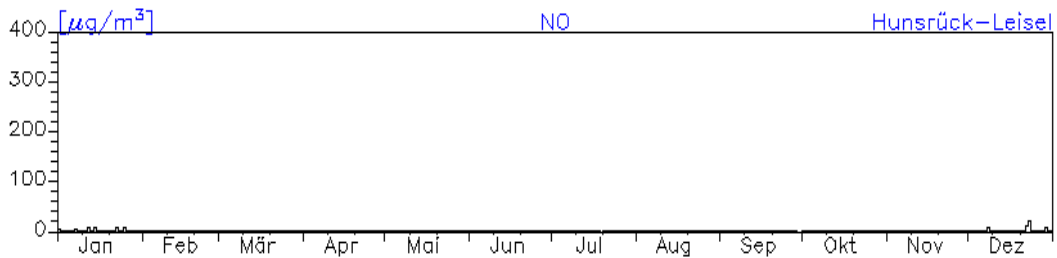

Jahresverlauf der Tagesmittelwerte: 2010 Station: Westpfalz-Dunzweiler

Jahresverlauf der Tagesmittelwerte: 2010**Station: Westpfalz-Dunzweiler**

Jahreswindrose und Jahresverlauf der Tagesmittelwerte: 2010 Station: Hunsrück-Leisel

Jahresverlauf der Tagesmittelwerte: 2010 Station: Hunsrück-Leisel

Jahresverlauf der Tagesmittelwerte: 2010
Station: Hunsrück-Leisel

Jahreswindrose und Jahresverlauf der Tagesmittelwerte: 2010 Station: Westeifel-Wascheid