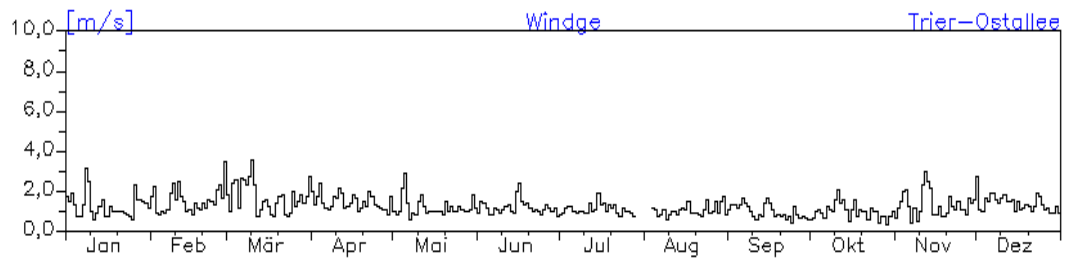

Jahresverlauf der Tagesmittelwerte: 2010

Station: Speyer-St. Guido-Stifts-Platz

Jahresverlauf der Tagesmittelwerte: 2010
Station: Speyer-St. Guido-Stifts-Platz

Jahresverlauf der Tagesmittelwerte: 2010**Station: Neustadt-Strohmarkt**

Jahreswindrose und Jahresverlauf der Tagesmittelwerte: 2010 Station: Kaiserslautern-Rathaus

Jahresverlauf der Tagesmittelwerte: 2010
Station: Kaiserslautern-Rathaus

Jahresverlauf der Tagesmittelwerte: 2010
Station: Kaiserslautern-Rathaus

Jahresverlauf der Tagesmittelwerte: 2010**Station: Kaiserslautern-Marienplatz****Station: Pirmasens-Lemberger-Straße**

Jahresverlauf der Tagesmittelwerte: 2010
Station: Pirmasens-Schäferstraße

Jahreswindrose und Jahresverlauf der Tagesmittelwerte: 2010 Station: Trier-Ostallee