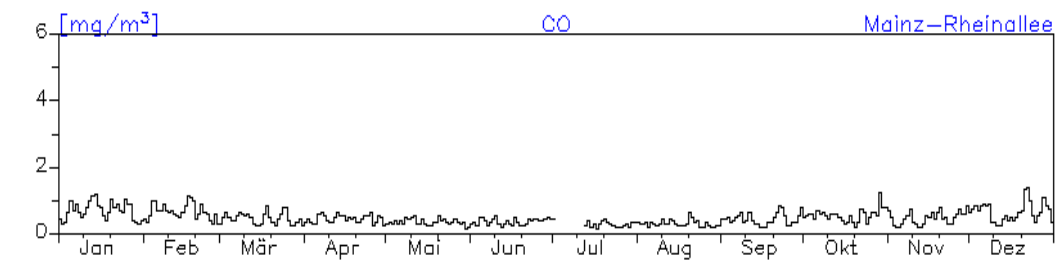

Station: Frankenthal-Europaring

Jahreswindrose und Jahresverlauf der Tagesmittelwerte: 2010 Station: Mainz-Mombach

Jahresverlauf der Tagesmittelwerte: 2010**Station: Mainz-Mombach**

Jahresverlauf der Tagesmittelwerte: 2010

Station: Mainz-Mombach

Jahresverlauf der Tagesmittelwerte: 2010

Station: Mainz-Mombach

Jahresverlauf der Tagesmittelwerte: 2010 Station: Mainz-Goetheplatz

Jahresverlauf der Tagesmittelwerte: 2010**Station: Mainz-Zitadelle**

Jahresverlauf der Tagesmittelwerte: 2010

Station: Mainz-Zitadelle

Station: Mainz-Rheinallee

Jahresverlauf der Tagesmittelwerte: 2010**Station: Mainz-Parcusstraße**

Jahresverlauf der Tagesmittelwerte: 2010