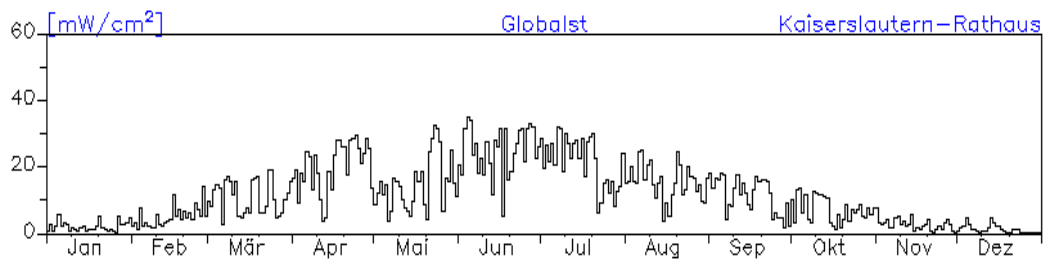

Jahresverlauf der Tagesmittelwerte: 2010

Station: Speyer-St. Guido-Stifts-Platz

Jahresverlauf der Tagesmittelwerte: 2010
Station: Speyer-St. Guido-Stifts-Platz

Jahresverlauf der Tagesmittelwerte: 2010**Station: Neustadt-Strohmarkt**

Jahreswindrose und Jahresverlauf der Tagesmittelwerte: 2010 Station: Kaiserslautern-Rathaus

Jahresverlauf der Tagesmittelwerte: 2010
Station: Kaiserslautern-Rathaus

Jahresverlauf der Tagesmittelwerte: 2010
Station: Kaiserslautern-Rathaus