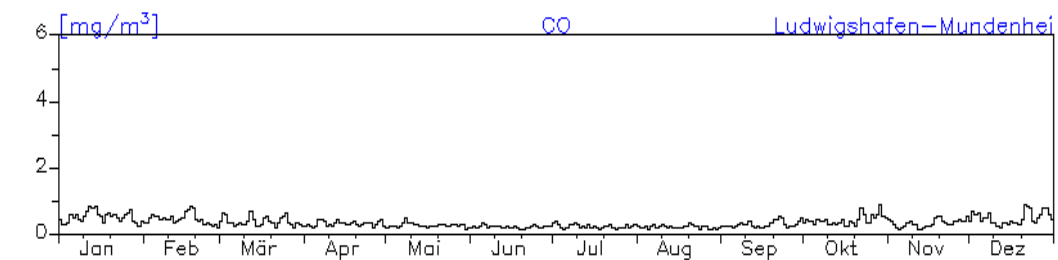

Jahreswindrose und Jahresverlauf der Tagesmittelwerte: 2010 Station: Ludwigshafen-Oppau

Jahresverlauf der Tagesmittelwerte: 2010 Station: Ludwigshafen-Oppau

Jahresverlauf der Tagesmittelwerte: 2010**Station: Ludwigshafen-Oppau****Station: Ludwigshafen-Mitte**

Jahresverlauf der Tagesmittelwerte: 2010
Station: Ludwigshafen-Mitte

Jahreswindrose und Jahresverlauf der Tagesmittelwerte: 2010 Station: Ludwigshafen-Mundenheim

Jahresverlauf der Tagesmittelwerte: 2010 Station: Ludwigshafen-Mundenheim

Jahresverlauf der Tagesmittelwerte: 2010

Station: Ludwigshafen-Mundenheim

Jahresverlauf der Tagesmittelwerte: 2010 Station: Ludwigshafen-Heinigstraße

Jahresverlauf der Tagesmittelwerte: 2010

Station: Ludwigshafen-Heinigstraße