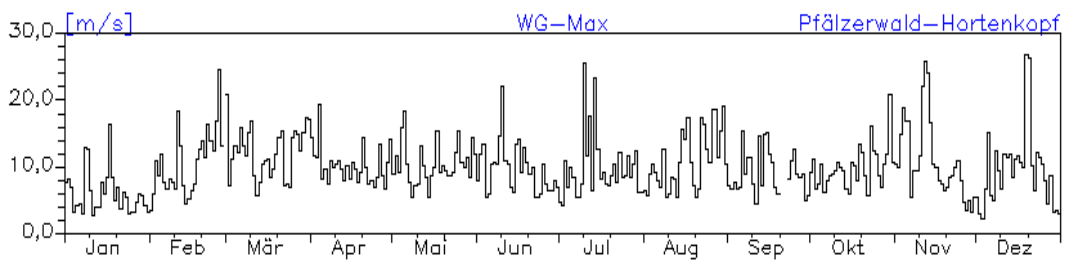

Jahresverlauf der Tagesmittelwerte: 2010
Station: Westerwald-Herdorf

Jahresverlauf der Tagesmittelwerte: 2010

Station: Westerwald-Herdorf

Jahreswindrose und Jahresverlauf der Tagesmittelwerte: 2010
Station: Westerwald-Neuhäusel

Jahresverlauf der Tagesmittelwerte: 2010 Station: Westerwald-Neuhäusel

Jahresverlauf der Tagesmittelwerte: 2010

Station: Westerwald-Neuhäusel

Jahreswindrose und Jahresverlauf der Tagesmittelwerte: 2010 Station: Pfälzerwald-Hortenkopf

Jahresverlauf der Tagesmittelwerte: 2010

Station: Pfälzerwald-Hortenkopf

Jahresverlauf der Tagesmittelwerte: 2010 Station: Pfälzerwald-Hortenkopf