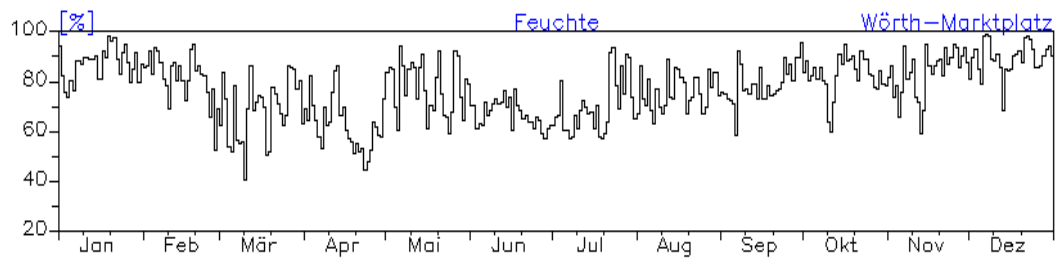

Jahresverlauf der Tagesmittelwerte: 2010

Station: Koblenz-Friedrich-Ebert-Ring

Jahresverlauf der Tagesmittelwerte: 2010 Station: Koblenz-Hohenfelder Straße

Jahreswindrose und Jahresverlauf der Tagesmittelwerte: 2010
Station: Bad Kreuznach-Bosenheimer-Straße

Jahresverlauf der Tagesmittelwerte: 2010 Station: Bad Kreuznach-Bosenheimer-Straße

Jahresverlauf der Tagesmittelwerte: 2010
Station: Bad Kreuznach-Bosenheimer-Straße

Jahreswindrose und Jahresverlauf der Tagesmittelwerte: 2010 Station: Wörth-Marktplatz

Jahresverlauf der Tagesmittelwerte: 2010**Station: Wörth-Marktplatz**

Jahresverlauf der Tagesmittelwerte: 2010 Station: Wörth-Marktplatz

Jahreswindrose und Jahresverlauf der Tagesmittelwerte: 2010 Station: Westpfalz-Dunzweiler