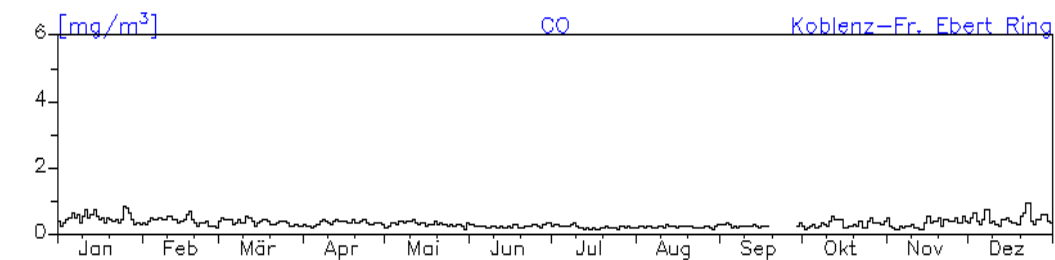

Jahresverlauf der Tagesmittelwerte: 2010

Station: Koblenz-Friedrich-Ebert-Ring