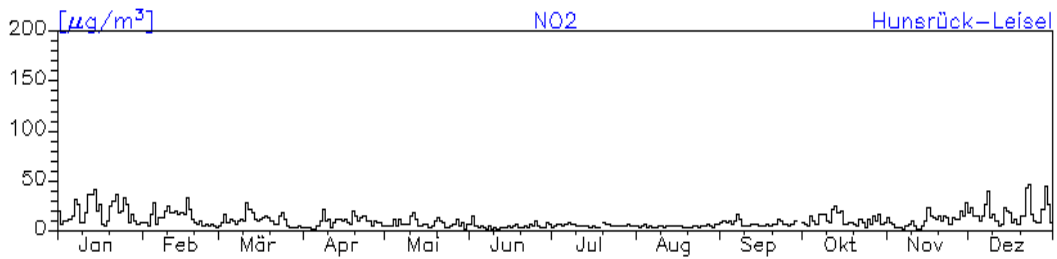

Jahresverlauf der Tagesmittelwerte: 2010 Station: Westpfalz-Dunzweiler

Jahresverlauf der Tagesmittelwerte: 2010**Station: Westpfalz-Dunzweiler**

Jahreswindrose und Jahresverlauf der Tagesmittelwerte: 2010 Station: Hunsrück-Leisel

Jahresverlauf der Tagesmittelwerte: 2010 Station: Hunsrück-Leisel

Jahresverlauf der Tagesmittelwerte: 2010
Station: Hunsrück-Leisel

Jahreswindrose und Jahresverlauf der Tagesmittelwerte: 2010 Station: Westeifel-Wascheid