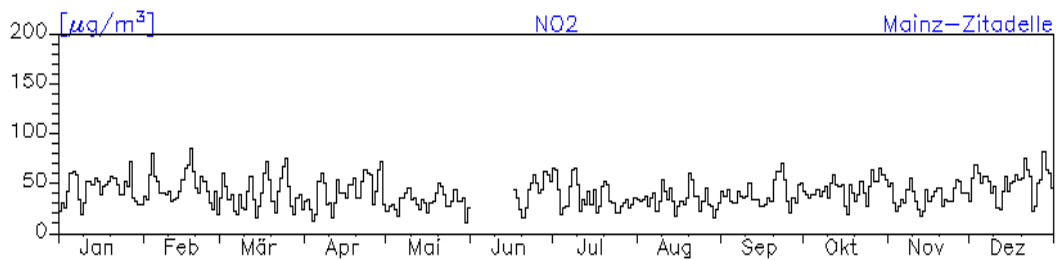

Station: Frankenthal-Europaring

Jahreswindrose und Jahresverlauf der Tagesmittelwerte: 2010 Station: Mainz-Mombach

Jahresverlauf der Tagesmittelwerte: 2010**Station: Mainz-Mombach**

Jahresverlauf der Tagesmittelwerte: 2010

Station: Mainz-Mombach

Jahresverlauf der Tagesmittelwerte: 2010

Station: Mainz-Mombach

Jahresverlauf der Tagesmittelwerte: 2010 Station: Mainz-Goetheplatz

Jahresverlauf der Tagesmittelwerte: 2010**Station: Mainz-Zitadelle**

Jahresverlauf der Tagesmittelwerte: 2010

Station: Mainz-Zitadelle

Station: Mainz-Rheinallee

Jahresverlauf der Tagesmittelwerte: 2010**Station: Mainz-Parcusstraße**

Jahresverlauf der Tagesmittelwerte: 2010