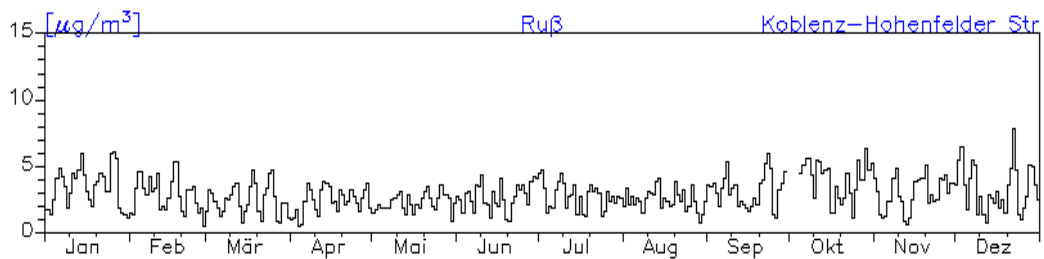

Jahreswindrose und Jahresverlauf der Tagesmittelwerte: 2010
Station: Neuwied-Hafenstraße

Jahresverlauf der Tagesmittelwerte: 2010
Station: Neuwied-Hafenstraße

Jahresverlauf der Tagesmittelwerte: 2010**Station: Neuwied-Hafenstraße**

Jahresverlauf der Tagesmittelwerte: 2010
Station: Neuwied-Hermannstraße

Jahreswindrose und Jahresverlauf der Tagesmittelwerte: 2010
Station: Koblenz-Friedrich-Ebert-Ring

Jahresverlauf der Tagesmittelwerte: 2010 Station: Koblenz-Friedrich-Ebert-Ring

Jahresverlauf der Tagesmittelwerte: 2010

Station: Koblenz-Friedrich-Ebert-Ring

Jahresverlauf der Tagesmittelwerte: 2010 Station: Koblenz-Hohenfelder Straße

Jahreswindrose und Jahresverlauf der Tagesmittelwerte: 2010
Station: Bad Kreuznach-Bosenheimer-Straße