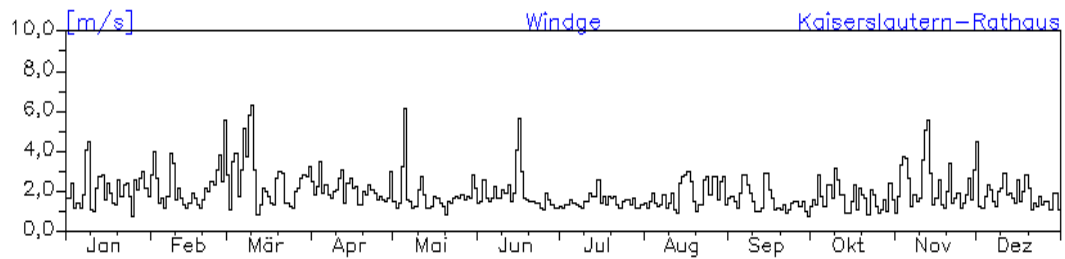

Jahresverlauf der Tagesmittelwerte: 2010

Station: Speyer-St. Guido-Stifts-Platz

Jahresverlauf der Tagesmittelwerte: 2010
Station: Speyer-St. Guido-Stifts-Platz

Jahresverlauf der Tagesmittelwerte: 2010**Station: Neustadt-Strohmarkt**

Jahreswindrose und Jahresverlauf der Tagesmittelwerte: 2010 Station: Kaiserslautern-Rathaus

Jahresverlauf der Tagesmittelwerte: 2010
Station: Kaiserslautern-Rathaus

Jahresverlauf der Tagesmittelwerte: 2010
Station: Kaiserslautern-Rathaus

Jahresverlauf der Tagesmittelwerte: 2010**Station: Kaiserslautern-Marienplatz****Station: Pirmasens-Lemberger-Straße**

Jahresverlauf der Tagesmittelwerte: 2010
Station: Pirmasens-Schäferstraße

Jahreswindrose und Jahresverlauf der Tagesmittelwerte: 2010 Station: Trier-Ostallee