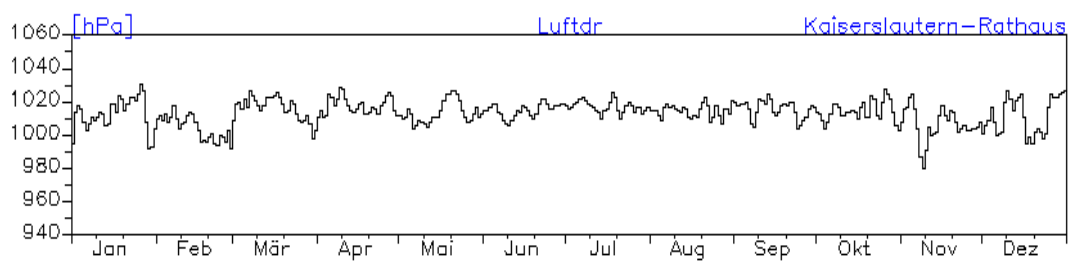

Jahresverlauf der Tagesmittelwerte: 2010

Station: Speyer-St. Guido-Stifts-Platz

Jahresverlauf der Tagesmittelwerte: 2010
Station: Speyer-St. Guido-Stifts-Platz

Jahresverlauf der Tagesmittelwerte: 2010**Station: Neustadt-Strohmarkt**

Jahreswindrose und Jahresverlauf der Tagesmittelwerte: 2010 Station: Kaiserslautern-Rathaus

Jahresverlauf der Tagesmittelwerte: 2010
Station: Kaiserslautern-Rathaus

Jahresverlauf der Tagesmittelwerte: 2010
Station: Kaiserslautern-Rathaus

Jahresverlauf der Tagesmittelwerte: 2010**Station: Kaiserslautern-Marienplatz****Station: Pirmasens-Lemberger-Straße**

Jahresverlauf der Tagesmittelwerte: 2010
Station: Pirmasens-Schäferstraße

Jahreswindrose und Jahresverlauf der Tagesmittelwerte: 2010 Station: Trier-Ostallee