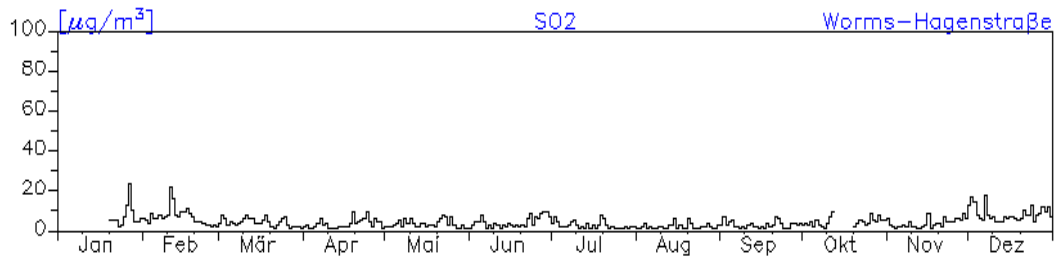

Jahresverlauf der Tagesmittelwerte: 2010 Station: Trier-Ostallee

Jahresverlauf der Tagesmittelwerte: 2010**Station: Trier-Ostallee**

Jahresverlauf der Tagesmittelwerte: 2010

Station: Trier Kaiserstraße

Jahresverlauf der Tagesmittelwerte: 2010

Station: Trier Universität

Jahreswindrose und Jahresverlauf der Tagesmittelwerte: 2010 Station: Worms-Hagenstraße

Jahresverlauf der Tagesmittelwerte: 2010

Station: Worms-Hagenstraße

Jahresverlauf der Tagesmittelwerte: 2010
Station: Worms-Hagenstraße

Jahreswindrose und Jahresverlauf der Tagesmittelwerte: 2010
Station: Neuwied-Hafenstraße

Jahresverlauf der Tagesmittelwerte: 2010
Station: Neuwied-Hafenstraße

Jahresverlauf der Tagesmittelwerte: 2010**Station: Neuwied-Hafenstraße**