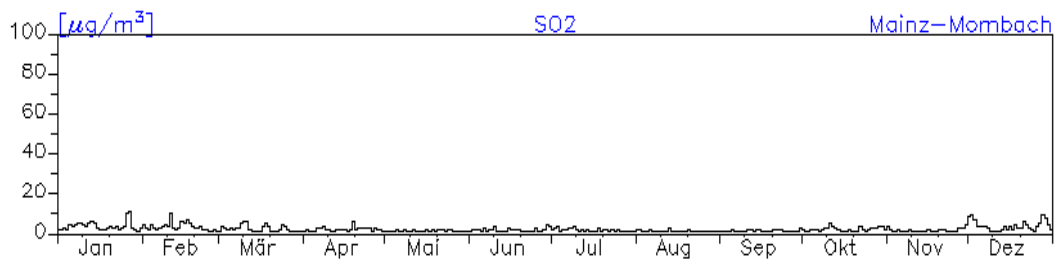

Station: Frankenthal-Europaring

Jahreswindrose und Jahresverlauf der Tagesmittelwerte: 2010 Station: Mainz-Mombach

Jahresverlauf der Tagesmittelwerte: 2010**Station: Mainz-Mombach**

Jahresverlauf der Tagesmittelwerte: 2010

Station: Mainz-Mombach

Jahresverlauf der Tagesmittelwerte: 2010

Station: Mainz-Mombach

Jahresverlauf der Tagesmittelwerte: 2010 Station: Mainz-Goetheplatz

Jahresverlauf der Tagesmittelwerte: 2010**Station: Mainz-Zitadelle**