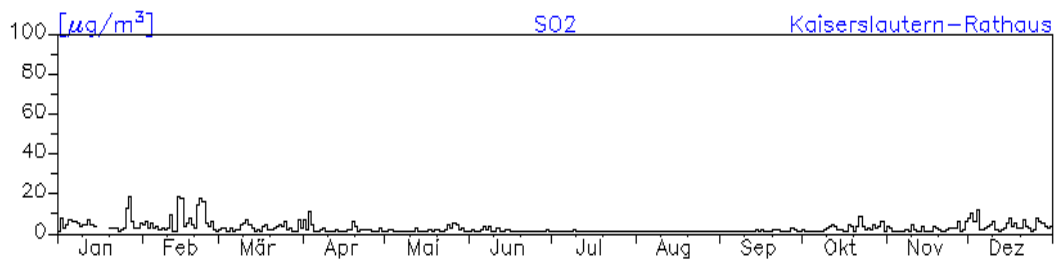

Jahresverlauf der Tagesmittelwerte: 2010

Station: Speyer-St. Guido-Stifts-Platz

Jahresverlauf der Tagesmittelwerte: 2010
Station: Speyer-St. Guido-Stifts-Platz

Jahresverlauf der Tagesmittelwerte: 2010**Station: Neustadt-Strohmarkt**

Jahreswindrose und Jahresverlauf der Tagesmittelwerte: 2010 Station: Kaiserslautern-Rathaus

Jahresverlauf der Tagesmittelwerte: 2010
Station: Kaiserslautern-Rathaus

Jahresverlauf der Tagesmittelwerte: 2010
Station: Kaiserslautern-Rathaus