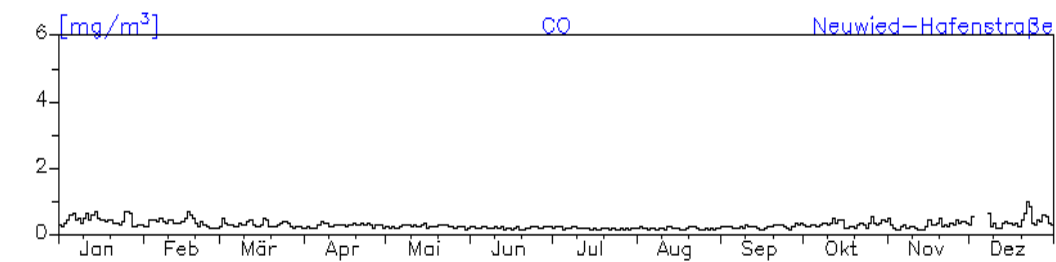

Jahresverlauf der Tagesmittelwerte: 2010 Station: Trier-Ostallee

Jahresverlauf der Tagesmittelwerte: 2010**Station: Trier-Ostallee**

Jahresverlauf der Tagesmittelwerte: 2010

Station: Trier Kaiserstraße

Jahresverlauf der Tagesmittelwerte: 2010

Station: Trier Universität

Jahreswindrose und Jahresverlauf der Tagesmittelwerte: 2010 Station: Worms-Hagenstraße

Jahresverlauf der Tagesmittelwerte: 2010

Station: Worms-Hagenstraße

Jahresverlauf der Tagesmittelwerte: 2010
Station: Worms-Hagenstraße

Jahreswindrose und Jahresverlauf der Tagesmittelwerte: 2010
Station: Neuwied-Hafenstraße

Jahresverlauf der Tagesmittelwerte: 2010
Station: Neuwied-Hafenstraße

Jahresverlauf der Tagesmittelwerte: 2010**Station: Neuwied-Hafenstraße**