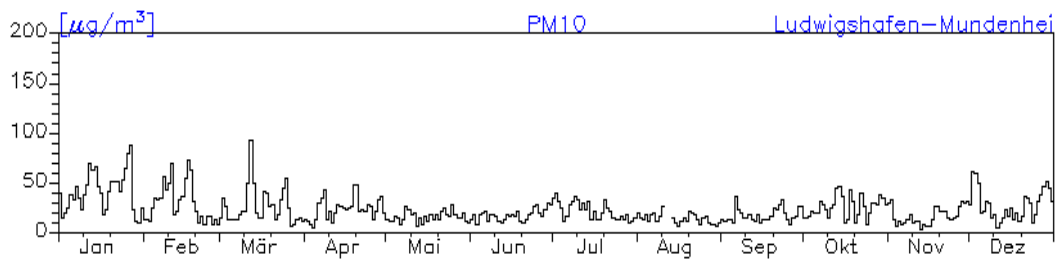

Jahreswindrose und Jahresverlauf der Tagesmittelwerte: 2010 Station: Ludwigshafen-Oppau

Jahresverlauf der Tagesmittelwerte: 2010 Station: Ludwigshafen-Oppau

Jahresverlauf der Tagesmittelwerte: 2010**Station: Ludwigshafen-Oppau****Station: Ludwigshafen-Mitte**

Jahresverlauf der Tagesmittelwerte: 2010
Station: Ludwigshafen-Mitte

Jahreswindrose und Jahresverlauf der Tagesmittelwerte: 2010 Station: Ludwigshafen-Mundenheim

Jahresverlauf der Tagesmittelwerte: 2010 Station: Ludwigshafen-Mundenheim

Jahresverlauf der Tagesmittelwerte: 2010

Station: Ludwigshafen-Mundenheim

Jahresverlauf der Tagesmittelwerte: 2010 Station: Ludwigshafen-Heinigstraße

Jahresverlauf der Tagesmittelwerte: 2010

Station: Ludwigshafen-Heinigstraße