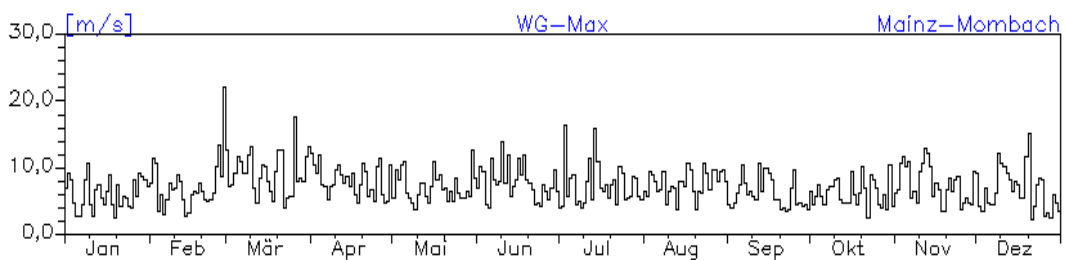

Jahresverlauf der Tagesmittelwerte: 2010
Station: Ludwigshafen-Mitte

Jahreswindrose und Jahresverlauf der Tagesmittelwerte: 2010 Station: Ludwigshafen-Mundenheim

Jahresverlauf der Tagesmittelwerte: 2010 Station: Ludwigshafen-Mundenheim

Jahresverlauf der Tagesmittelwerte: 2010

Station: Ludwigshafen-Mundenheim

Jahresverlauf der Tagesmittelwerte: 2010 Station: Ludwigshafen-Heinigstraße

Jahresverlauf der Tagesmittelwerte: 2010

Station: Ludwigshafen-Heinigstraße

Station: Frankenthal-Europaring

Jahreswindrose und Jahresverlauf der Tagesmittelwerte: 2010 Station: Mainz-Mombach

Jahresverlauf der Tagesmittelwerte: 2010**Station: Mainz-Mombach**

Jahresverlauf der Tagesmittelwerte: 2010

Station: Mainz-Mombach

Jahresverlauf der Tagesmittelwerte: 2010

Station: Mainz-Mombach

Jahresverlauf der Tagesmittelwerte: 2010 Station: Mainz-Goetheplatz

Jahresverlauf der Tagesmittelwerte: 2010**Station: Mainz-Zitadelle**