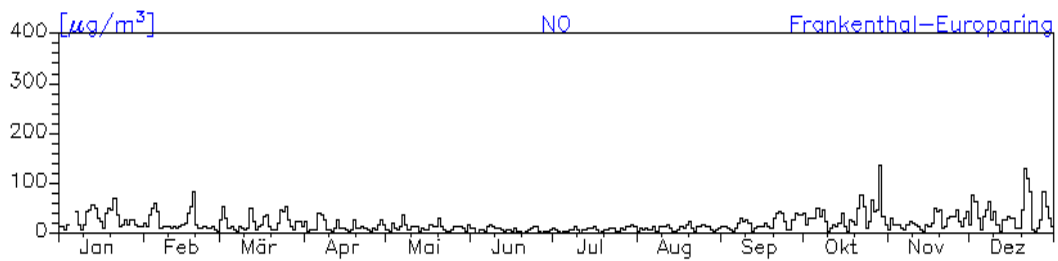

Jahresverlauf der Tagesmittelwerte: 2010

Station: Ludwigshafen-Mundenheim

Jahresverlauf der Tagesmittelwerte: 2010 Station: Ludwigshafen-Heinigstraße

Jahresverlauf der Tagesmittelwerte: 2010

Station: Ludwigshafen-Heinigstraße

Station: Frankenthal-Europaring

Jahreswindrose und Jahresverlauf der Tagesmittelwerte: 2010 Station: Mainz-Mombach

Jahresverlauf der Tagesmittelwerte: 2010**Station: Mainz-Mombach**

Jahresverlauf der Tagesmittelwerte: 2010