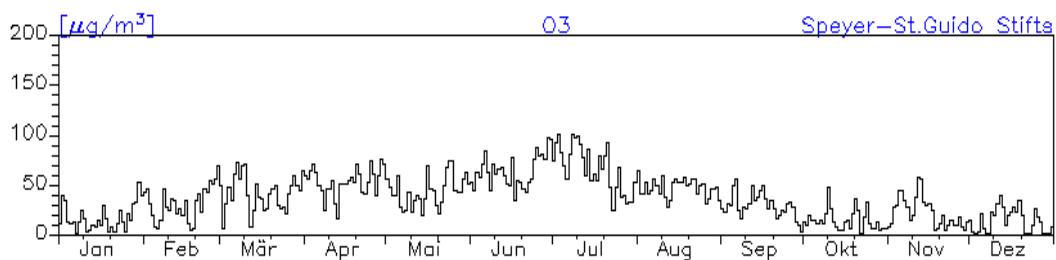

Jahresverlauf der Tagesmittelwerte: 2010

Station: Mainz-Zitadelle

Station: Mainz-Rheinallee

Jahresverlauf der Tagesmittelwerte: 2010**Station: Mainz-Parcusstraße**

Jahresverlauf der Tagesmittelwerte: 2010

Station: Mainz-Parcusstraße

Station: Mainz-Große Langgasse

Jahreswindrose und Jahresverlauf der Tagesmittelwerte: 2010
Station: Speyer-St. Guido-Stifts-Platz

Jahresverlauf der Tagesmittelwerte: 2010
Station: Speyer-St. Guido-Stifts-Platz

Jahresverlauf der Tagesmittelwerte: 2010

Station: Speyer-St. Guido-Stifts-Platz

Jahresverlauf der Tagesmittelwerte: 2010
Station: Speyer-St. Guido-Stifts-Platz

Jahresverlauf der Tagesmittelwerte: 2010**Station: Neustadt-Strohmarkt**