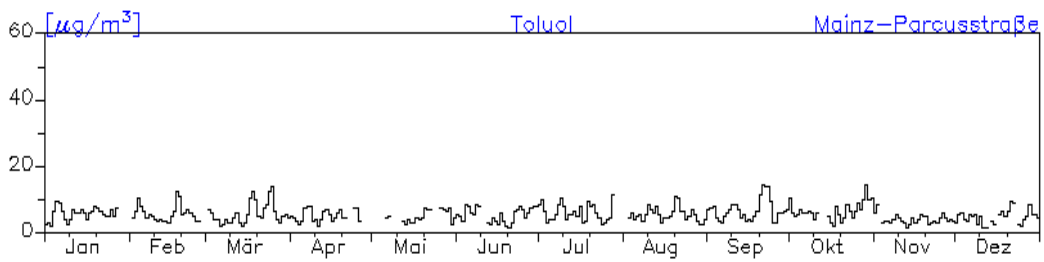

Station: Mainz-Mombach

Jahresverlauf der Tagesmittelwerte: 2010

Station: Mainz-Mombach

Jahresverlauf der Tagesmittelwerte: 2010 Station: Mainz-Goetheplatz

Jahresverlauf der Tagesmittelwerte: 2010**Station: Mainz-Zitadelle**

Jahresverlauf der Tagesmittelwerte: 2010

Station: Mainz-Zitadelle

Station: Mainz-Rheinallee

Jahresverlauf der Tagesmittelwerte: 2010**Station: Mainz-Parcusstraße**

Jahresverlauf der Tagesmittelwerte: 2010

Station: Mainz-Parcusstraße

Station: Mainz-Große Langgasse

Jahreswindrose und Jahresverlauf der Tagesmittelwerte: 2010
Station: Speyer-St. Guido-Stifts-Platz

Jahresverlauf der Tagesmittelwerte: 2010
Station: Speyer-St. Guido-Stifts-Platz