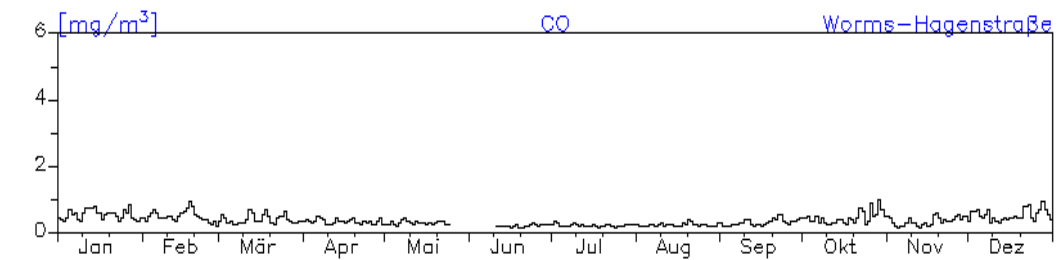

Jahresverlauf der Tagesmittelwerte: 2010 Station: Trier-Ostallee

Jahresverlauf der Tagesmittelwerte: 2010**Station: Trier-Ostallee**

Jahresverlauf der Tagesmittelwerte: 2010

Station: Trier Kaiserstraße

Jahresverlauf der Tagesmittelwerte: 2010

Station: Trier Universität

Jahreswindrose und Jahresverlauf der Tagesmittelwerte: 2010 Station: Worms-Hagenstraße

Jahresverlauf der Tagesmittelwerte: 2010

Station: Worms-Hagenstraße

Jahresverlauf der Tagesmittelwerte: 2010
Station: Worms-Hagenstraße

Jahreswindrose und Jahresverlauf der Tagesmittelwerte: 2010
Station: Neuwied-Hafenstraße

Jahresverlauf der Tagesmittelwerte: 2010
Station: Neuwied-Hafenstraße

Jahresverlauf der Tagesmittelwerte: 2010**Station: Neuwied-Hafenstraße**