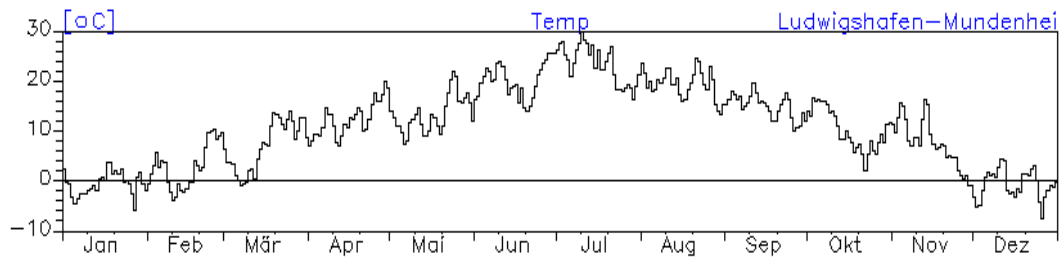

Jahreswindrose und Jahresverlauf der Tagesmittelwerte: 2010 Station: Ludwigshafen-Oppau

Jahresverlauf der Tagesmittelwerte: 2010 Station: Ludwigshafen-Oppau

Jahresverlauf der Tagesmittelwerte: 2010**Station: Ludwigshafen-Oppau****Station: Ludwigshafen-Mitte**

Jahresverlauf der Tagesmittelwerte: 2010
Station: Ludwigshafen-Mitte

Jahreswindrose und Jahresverlauf der Tagesmittelwerte: 2010 Station: Ludwigshafen-Mundenheim

Jahresverlauf der Tagesmittelwerte: 2010 Station: Ludwigshafen-Mundenheim