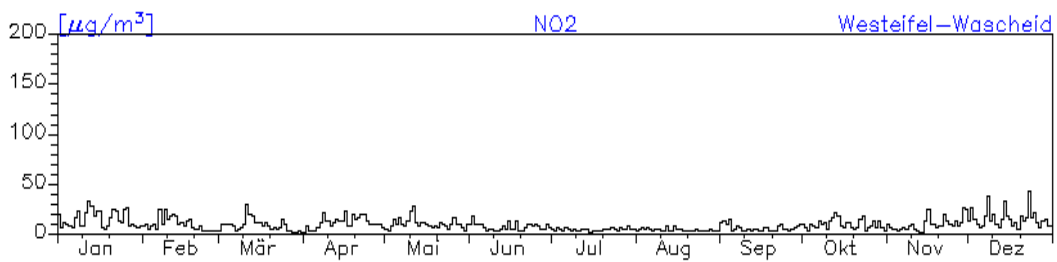

Jahresverlauf der Tagesmittelwerte: 2010 Station: Westpfalz-Dunzweiler

Jahresverlauf der Tagesmittelwerte: 2010**Station: Westpfalz-Dunzweiler**

Jahreswindrose und Jahresverlauf der Tagesmittelwerte: 2010 Station: Hunsrück-Leisel

Jahresverlauf der Tagesmittelwerte: 2010 Station: Hunsrück-Leisel

Jahresverlauf der Tagesmittelwerte: 2010
Station: Hunsrück-Leisel

Jahreswindrose und Jahresverlauf der Tagesmittelwerte: 2010 Station: Westeifel-Wascheid

Jahresverlauf der Tagesmittelwerte: 2010 Station: Westeifel-Wascheid

Jahresverlauf der Tagesmittelwerte: 2010

Station: Westeifel-Wascheid

Jahreswindrose und Jahresverlauf der Tagesmittelwerte: 2010 Station: Westerwald-Herdorf