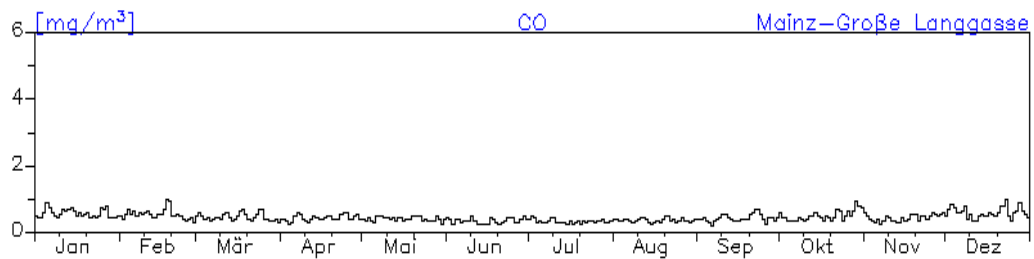

Station: Mainz-Mombach

Jahresverlauf der Tagesmittelwerte: 2010

Station: Mainz-Mombach

Jahresverlauf der Tagesmittelwerte: 2010 Station: Mainz-Goetheplatz

Jahresverlauf der Tagesmittelwerte: 2010**Station: Mainz-Zitadelle**

Jahresverlauf der Tagesmittelwerte: 2010

Station: Mainz-Zitadelle

Station: Mainz-Rheinallee

Jahresverlauf der Tagesmittelwerte: 2010**Station: Mainz-Parcusstraße**

Jahresverlauf der Tagesmittelwerte: 2010

Station: Mainz-Parcusstraße

Station: Mainz-Große Langgasse

Jahreswindrose und Jahresverlauf der Tagesmittelwerte: 2010
Station: Speyer-St. Guido-Stifts-Platz

Jahresverlauf der Tagesmittelwerte: 2010
Station: Speyer-St. Guido-Stifts-Platz