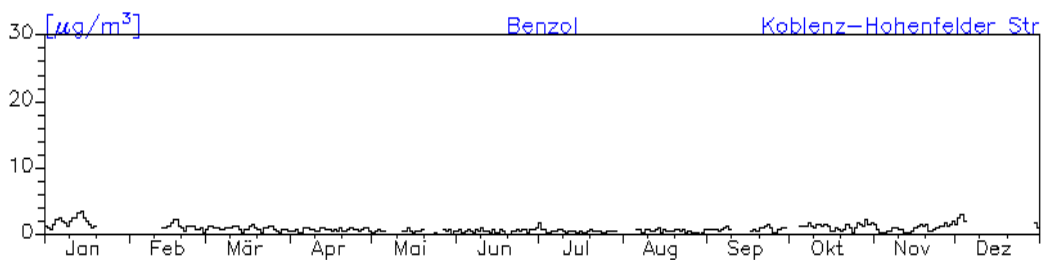

Jahresverlauf der Tagesmittelwerte: 2010 Station: Koblenz-Hohenfelder Straße