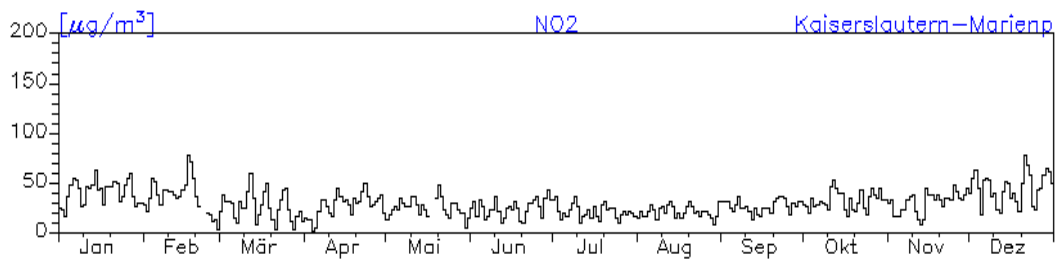

Jahresverlauf der Tagesmittelwerte: 2010

Station: Speyer-St. Guido-Stifts-Platz

Jahresverlauf der Tagesmittelwerte: 2010
Station: Speyer-St. Guido-Stifts-Platz

Jahresverlauf der Tagesmittelwerte: 2010**Station: Neustadt-Strohmarkt**

Jahreswindrose und Jahresverlauf der Tagesmittelwerte: 2010 Station: Kaiserslautern-Rathaus

Jahresverlauf der Tagesmittelwerte: 2010
Station: Kaiserslautern-Rathaus

Jahresverlauf der Tagesmittelwerte: 2010
Station: Kaiserslautern-Rathaus

Jahresverlauf der Tagesmittelwerte: 2010**Station: Kaiserslautern-Marienplatz****Station: Pirmasens-Lemberger-Straße**

Jahresverlauf der Tagesmittelwerte: 2010
Station: Pirmasens-Schäferstraße

Jahreswindrose und Jahresverlauf der Tagesmittelwerte: 2010 Station: Trier-Ostallee

Jahresverlauf der Tagesmittelwerte: 2010 Station: Trier-Ostallee

Jahresverlauf der Tagesmittelwerte: 2010**Station: Trier-Ostallee**

Jahresverlauf der Tagesmittelwerte: 2010

Station: Trier Kaiserstraße

Jahresverlauf der Tagesmittelwerte: 2010