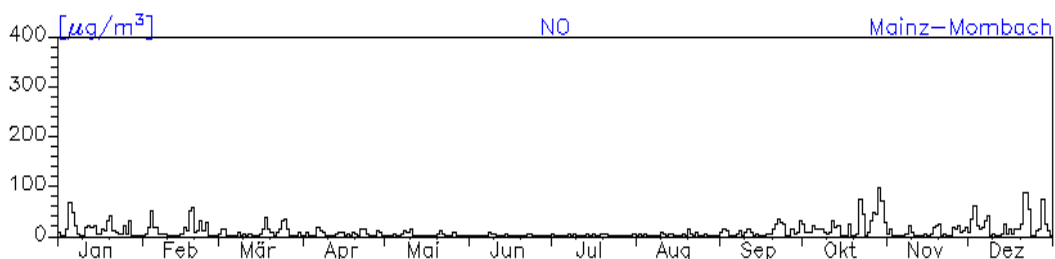

Station: Frankenthal-Europaring

Jahreswindrose und Jahresverlauf der Tagesmittelwerte: 2010 Station: Mainz-Mombach

Jahresverlauf der Tagesmittelwerte: 2010**Station: Mainz-Mombach**

Jahresverlauf der Tagesmittelwerte: 2010

Station: Mainz-Mombach

Jahresverlauf der Tagesmittelwerte: 2010

Station: Mainz-Mombach

Jahresverlauf der Tagesmittelwerte: 2010 Station: Mainz-Goetheplatz

Jahresverlauf der Tagesmittelwerte: 2010**Station: Mainz-Zitadelle**