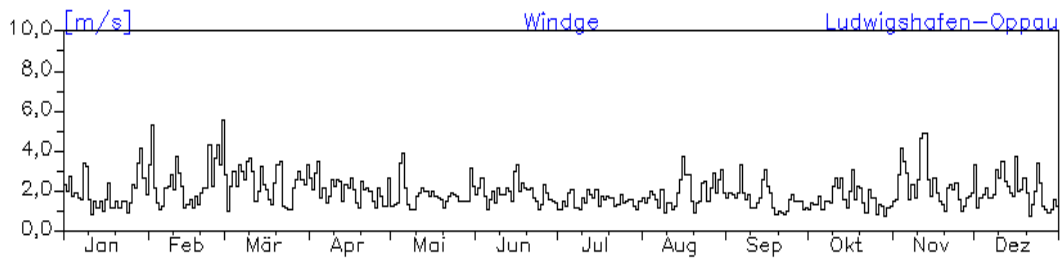

Jahreswindrose und Jahresverlauf der Tagesmittelwerte: 2010 Station: Ludwigshafen-Oppau

Jahresverlauf der Tagesmittelwerte: 2010 Station: Ludwigshafen-Oppau

Jahresverlauf der Tagesmittelwerte: 2010**Station: Ludwigshafen-Oppau****Station: Ludwigshafen-Mitte**

Jahresverlauf der Tagesmittelwerte: 2010
Station: Ludwigshafen-Mitte

Jahreswindrose und Jahresverlauf der Tagesmittelwerte: 2010 Station: Ludwigshafen-Mundenheim

Jahresverlauf der Tagesmittelwerte: 2010 Station: Ludwigshafen-Mundenheim