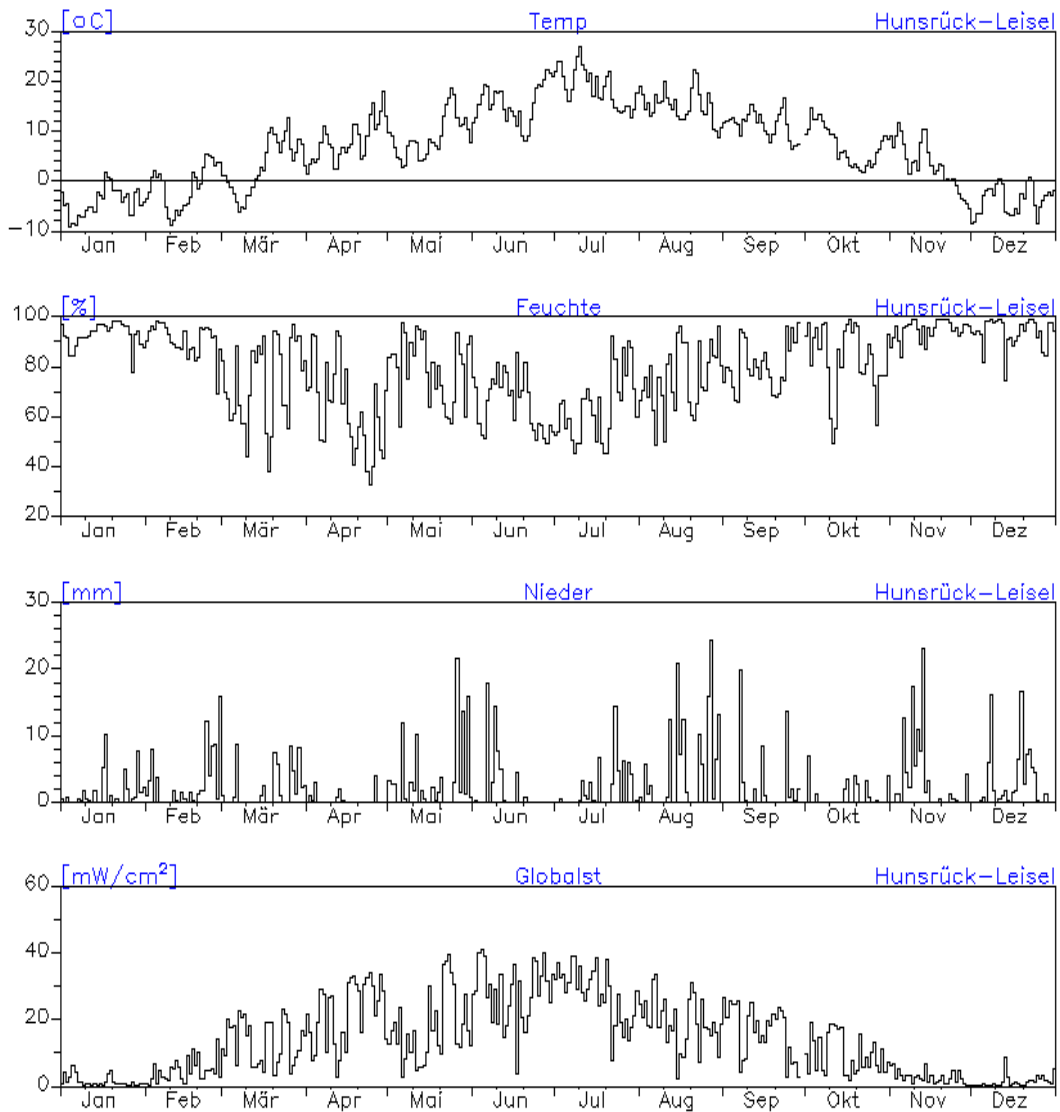

Jahresverlauf der Tagesmittelwerte: 2010 Station: Westpfalz-Dunzweiler

Jahresverlauf der Tagesmittelwerte: 2010**Station: Westpfalz-Dunzweiler**

Jahreswindrose und Jahresverlauf der Tagesmittelwerte: 2010 Station: Hunsrück-Leisel

Jahresverlauf der Tagesmittelwerte: 2010 Station: Hunsrück-Leisel

Jahresverlauf der Tagesmittelwerte: 2010
Station: Hunsrück-Leisel

Jahreswindrose und Jahresverlauf der Tagesmittelwerte: 2010 Station: Westeifel-Wascheid