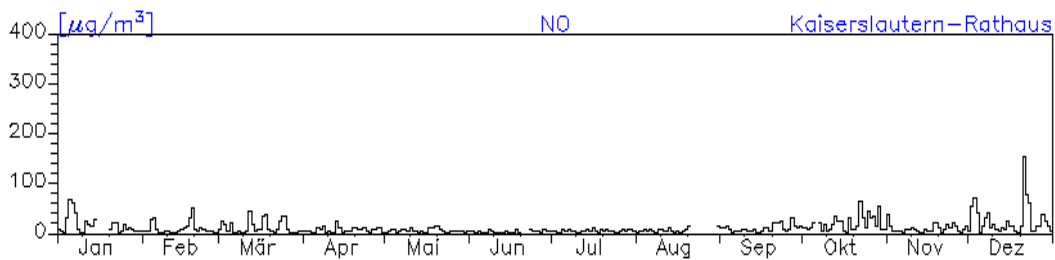

Jahresverlauf der Tagesmittelwerte: 2010

Station: Speyer-St. Guido-Stifts-Platz

Jahresverlauf der Tagesmittelwerte: 2010
Station: Speyer-St. Guido-Stifts-Platz

Jahresverlauf der Tagesmittelwerte: 2010**Station: Neustadt-Strohmarkt**

Jahreswindrose und Jahresverlauf der Tagesmittelwerte: 2010 Station: Kaiserslautern-Rathaus

Jahresverlauf der Tagesmittelwerte: 2010
Station: Kaiserslautern-Rathaus

Jahresverlauf der Tagesmittelwerte: 2010
Station: Kaiserslautern-Rathaus