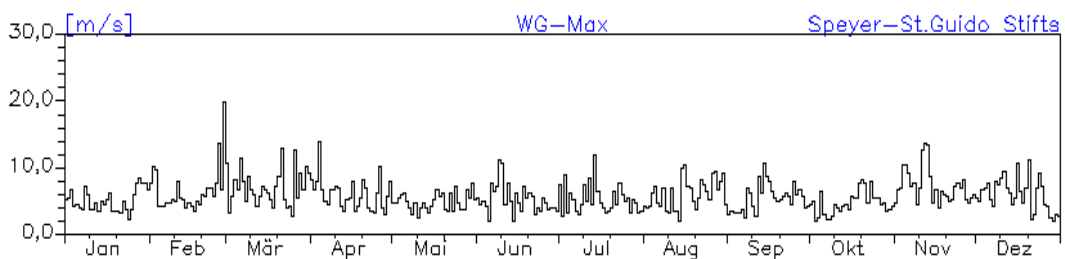

Station: Mainz-Mombach

Jahresverlauf der Tagesmittelwerte: 2010

Station: Mainz-Mombach

Jahresverlauf der Tagesmittelwerte: 2010 Station: Mainz-Goetheplatz

Jahresverlauf der Tagesmittelwerte: 2010**Station: Mainz-Zitadelle**

Jahresverlauf der Tagesmittelwerte: 2010

Station: Mainz-Zitadelle

Station: Mainz-Rheinallee

Jahresverlauf der Tagesmittelwerte: 2010**Station: Mainz-Parcusstraße**

Jahresverlauf der Tagesmittelwerte: 2010

Station: Mainz-Parcusstraße

Station: Mainz-Große Langgasse

Jahreswindrose und Jahresverlauf der Tagesmittelwerte: 2010
Station: Speyer-St. Guido-Stifts-Platz

Jahresverlauf der Tagesmittelwerte: 2010
Station: Speyer-St. Guido-Stifts-Platz