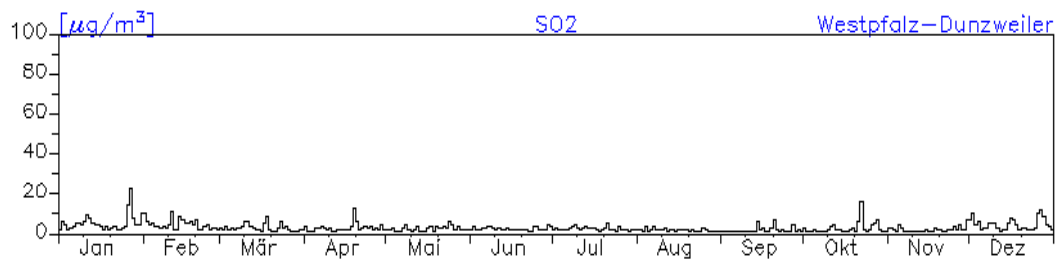

Jahresverlauf der Tagesmittelwerte: 2010**Station: Wörth-Marktplatz**

Jahresverlauf der Tagesmittelwerte: 2010 Station: Wörth-Marktplatz

Jahreswindrose und Jahresverlauf der Tagesmittelwerte: 2010 Station: Westpfalz-Dunzweiler

Jahresverlauf der Tagesmittelwerte: 2010 Station: Westpfalz-Dunzweiler

Jahresverlauf der Tagesmittelwerte: 2010**Station: Westpfalz-Dunzweiler**

Jahreswindrose und Jahresverlauf der Tagesmittelwerte: 2010 Station: Hunsrück-Leisel