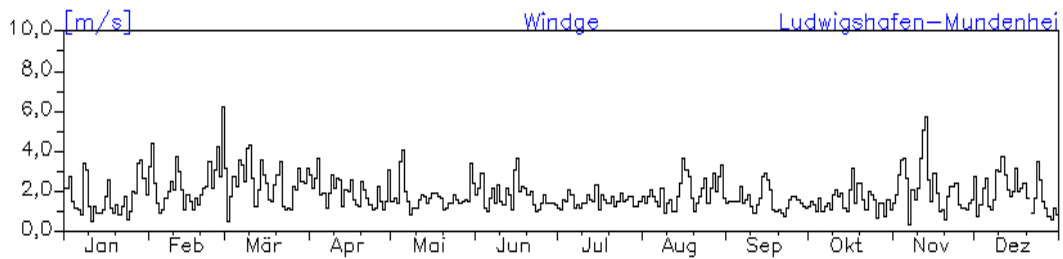

Jahreswindrose und Jahresverlauf der Tagesmittelwerte: 2010 Station: Ludwigshafen-Oppau

Jahresverlauf der Tagesmittelwerte: 2010 Station: Ludwigshafen-Oppau

Jahresverlauf der Tagesmittelwerte: 2010**Station: Ludwigshafen-Oppau****Station: Ludwigshafen-Mitte**

Jahresverlauf der Tagesmittelwerte: 2010
Station: Ludwigshafen-Mitte

Jahreswindrose und Jahresverlauf der Tagesmittelwerte: 2010 Station: Ludwigshafen-Mundenheim

Jahresverlauf der Tagesmittelwerte: 2010 Station: Ludwigshafen-Mundenheim