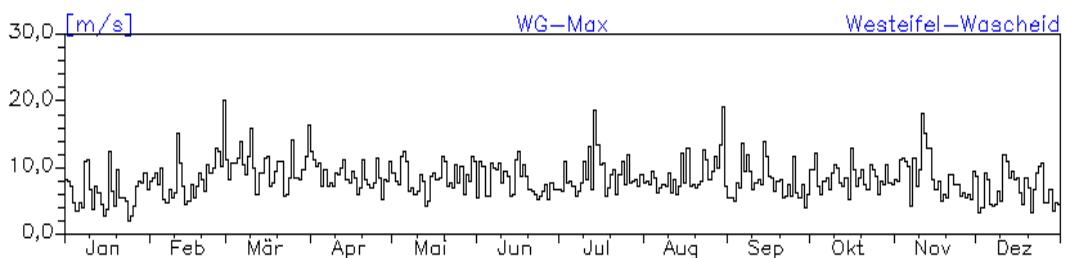

Jahresverlauf der Tagesmittelwerte: 2010**Station: Wörth-Marktplatz**

Jahresverlauf der Tagesmittelwerte: 2010 Station: Wörth-Marktplatz

Jahreswindrose und Jahresverlauf der Tagesmittelwerte: 2010 Station: Westpfalz-Dunzweiler

Jahresverlauf der Tagesmittelwerte: 2010 Station: Westpfalz-Dunzweiler

Jahresverlauf der Tagesmittelwerte: 2010**Station: Westpfalz-Dunzweiler**

Jahreswindrose und Jahresverlauf der Tagesmittelwerte: 2010 Station: Hunsrück-Leisel

Jahresverlauf der Tagesmittelwerte: 2010 Station: Hunsrück-Leisel

Jahresverlauf der Tagesmittelwerte: 2010
Station: Hunsrück-Leisel

Jahreswindrose und Jahresverlauf der Tagesmittelwerte: 2010 Station: Westeifel-Wascheid