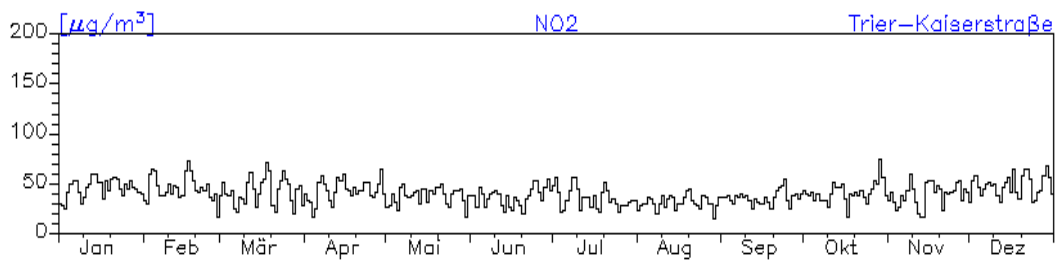

Jahreswindrose und Jahresverlauf der Tagesmittelwerte: 2010 Station: Kaiserslautern-Rathaus

Jahresverlauf der Tagesmittelwerte: 2010
Station: Kaiserslautern-Rathaus

Jahresverlauf der Tagesmittelwerte: 2010
Station: Kaiserslautern-Rathaus

Jahresverlauf der Tagesmittelwerte: 2010**Station: Kaiserslautern-Marienplatz****Station: Pirmasens-Lemberger-Straße**

Jahresverlauf der Tagesmittelwerte: 2010
Station: Pirmasens-Schäferstraße

Jahreswindrose und Jahresverlauf der Tagesmittelwerte: 2010 Station: Trier-Ostallee

Jahresverlauf der Tagesmittelwerte: 2010 Station: Trier-Ostallee

Jahresverlauf der Tagesmittelwerte: 2010**Station: Trier-Ostallee**

Jahresverlauf der Tagesmittelwerte: 2010

Station: Trier Kaiserstraße

Jahresverlauf der Tagesmittelwerte: 2010