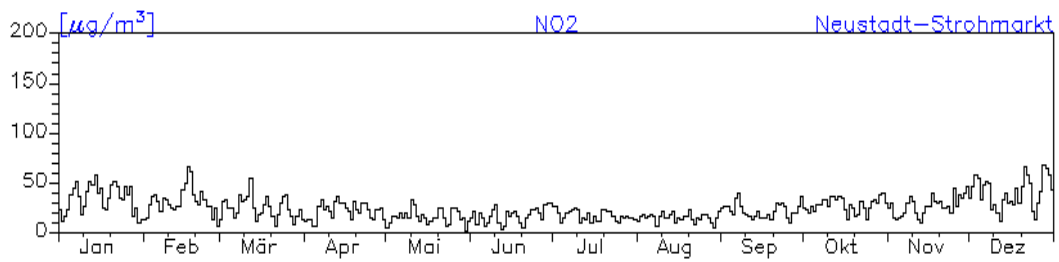

Station: Mainz-Mombach

Jahresverlauf der Tagesmittelwerte: 2010

Station: Mainz-Mombach

Jahresverlauf der Tagesmittelwerte: 2010 Station: Mainz-Goetheplatz

Jahresverlauf der Tagesmittelwerte: 2010**Station: Mainz-Zitadelle**

Jahresverlauf der Tagesmittelwerte: 2010

Station: Mainz-Zitadelle

Station: Mainz-Rheinallee

Jahresverlauf der Tagesmittelwerte: 2010**Station: Mainz-Parcusstraße**

Jahresverlauf der Tagesmittelwerte: 2010

Station: Mainz-Parcusstraße

Station: Mainz-Große Langgasse

Jahreswindrose und Jahresverlauf der Tagesmittelwerte: 2010
Station: Speyer-St. Guido-Stifts-Platz

Jahresverlauf der Tagesmittelwerte: 2010
Station: Speyer-St. Guido-Stifts-Platz

Jahresverlauf der Tagesmittelwerte: 2010

Station: Speyer-St. Guido-Stifts-Platz

Jahresverlauf der Tagesmittelwerte: 2010
Station: Speyer-St. Guido-Stifts-Platz

Jahresverlauf der Tagesmittelwerte: 2010**Station: Neustadt-Strohmarkt**