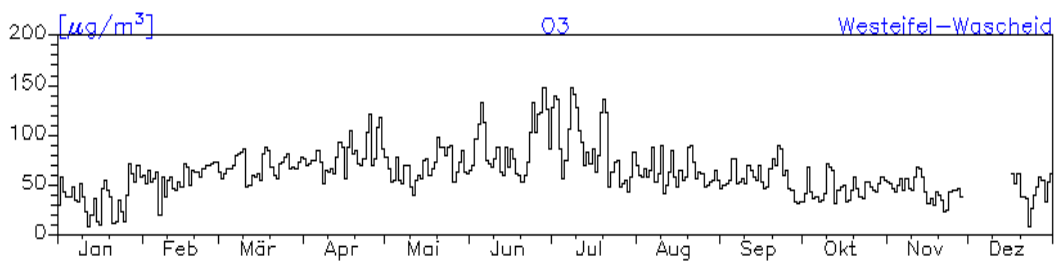

Jahresverlauf der Tagesmittelwerte: 2010 Station: Westpfalz-Dunzweiler

Jahresverlauf der Tagesmittelwerte: 2010**Station: Westpfalz-Dunzweiler**

Jahreswindrose und Jahresverlauf der Tagesmittelwerte: 2010 Station: Hunsrück-Leisel

Jahresverlauf der Tagesmittelwerte: 2010 Station: Hunsrück-Leisel

Jahresverlauf der Tagesmittelwerte: 2010
Station: Hunsrück-Leisel

Jahreswindrose und Jahresverlauf der Tagesmittelwerte: 2010 Station: Westeifel-Wascheid

Jahresverlauf der Tagesmittelwerte: 2010 Station: Westeifel-Wascheid

Jahresverlauf der Tagesmittelwerte: 2010

Station: Westeifel-Wascheid

Jahreswindrose und Jahresverlauf der Tagesmittelwerte: 2010 Station: Westerwald-Herdorf