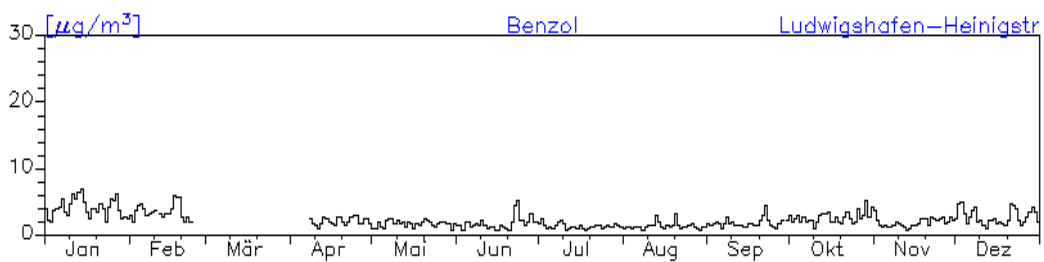

Jahreswindrose und Jahresverlauf der Tagesmittelwerte: 2010 Station: Ludwigshafen-Oppau

Jahresverlauf der Tagesmittelwerte: 2010 Station: Ludwigshafen-Oppau

Jahresverlauf der Tagesmittelwerte: 2010**Station: Ludwigshafen-Oppau****Station: Ludwigshafen-Mitte**

Jahresverlauf der Tagesmittelwerte: 2010
Station: Ludwigshafen-Mitte

Jahreswindrose und Jahresverlauf der Tagesmittelwerte: 2010 Station: Ludwigshafen-Mundenheim

Jahresverlauf der Tagesmittelwerte: 2010 Station: Ludwigshafen-Mundenheim

Jahresverlauf der Tagesmittelwerte: 2010

Station: Ludwigshafen-Mundenheim

Jahresverlauf der Tagesmittelwerte: 2010 Station: Ludwigshafen-Heinigstraße

Jahresverlauf der Tagesmittelwerte: 2010

Station: Ludwigshafen-Heinigstraße