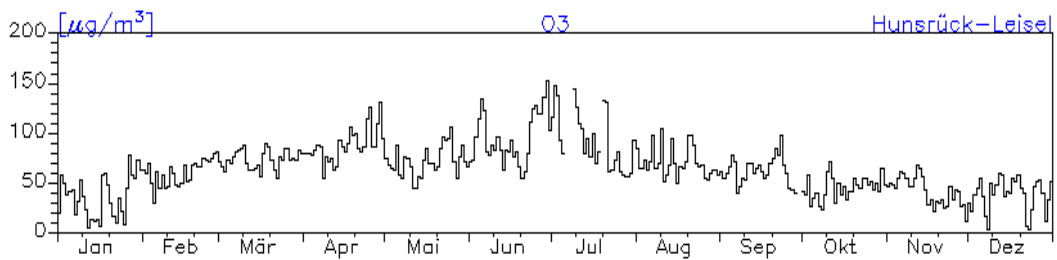

Jahresverlauf der Tagesmittelwerte: 2010**Station: Wörth-Marktplatz**

Jahresverlauf der Tagesmittelwerte: 2010 Station: Wörth-Marktplatz

Jahreswindrose und Jahresverlauf der Tagesmittelwerte: 2010 Station: Westpfalz-Dunzweiler

Jahresverlauf der Tagesmittelwerte: 2010 Station: Westpfalz-Dunzweiler

Jahresverlauf der Tagesmittelwerte: 2010**Station: Westpfalz-Dunzweiler**

Jahreswindrose und Jahresverlauf der Tagesmittelwerte: 2010 Station: Hunsrück-Leisel

Jahresverlauf der Tagesmittelwerte: 2010 Station: Hunsrück-Leisel

Jahresverlauf der Tagesmittelwerte: 2010
Station: Hunsrück-Leisel

Jahreswindrose und Jahresverlauf der Tagesmittelwerte: 2010 Station: Westeifel-Wascheid