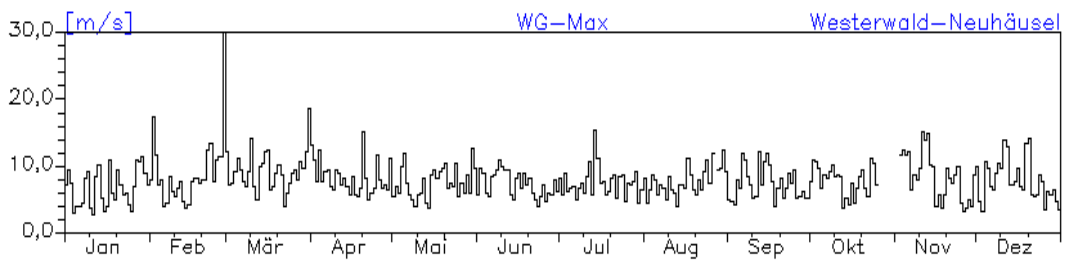

Jahresverlauf der Tagesmittelwerte: 2010 Station: Westeifel-Wascheid

Jahresverlauf der Tagesmittelwerte: 2010

Station: Westeifel-Wascheid

Jahreswindrose und Jahresverlauf der Tagesmittelwerte: 2010 Station: Westerwald-Herdorf

Jahresverlauf der Tagesmittelwerte: 2010
Station: Westerwald-Herdorf

Jahresverlauf der Tagesmittelwerte: 2010

Station: Westerwald-Herdorf

Jahreswindrose und Jahresverlauf der Tagesmittelwerte: 2010
Station: Westerwald-Neuhäusel

Jahresverlauf der Tagesmittelwerte: 2010 Station: Westerwald-Neuhäusel

Jahresverlauf der Tagesmittelwerte: 2010

Station: Westerwald-Neuhäusel

Jahreswindrose und Jahresverlauf der Tagesmittelwerte: 2010 Station: Pfälzerwald-Hortenkopf