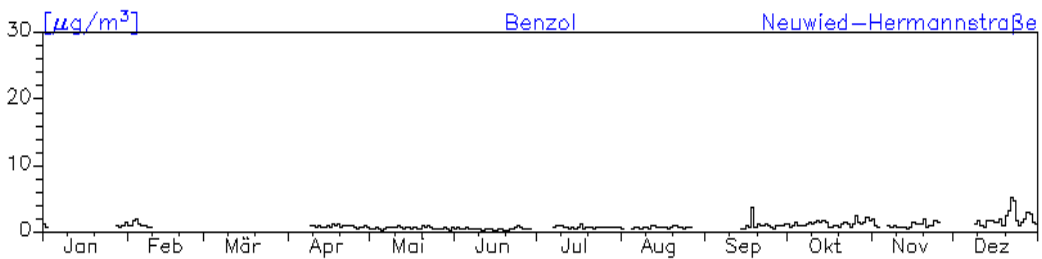

Jahreswindrose und Jahresverlauf der Tagesmittelwerte: 2010
Station: Neuwied-Hafenstraße

Jahresverlauf der Tagesmittelwerte: 2010
Station: Neuwied-Hafenstraße

Jahresverlauf der Tagesmittelwerte: 2010**Station: Neuwied-Hafenstraße**

Jahresverlauf der Tagesmittelwerte: 2010
Station: Neuwied-Hermannstraße

Jahreswindrose und Jahresverlauf der Tagesmittelwerte: 2010
Station: Koblenz-Friedrich-Ebert-Ring

Jahresverlauf der Tagesmittelwerte: 2010 Station: Koblenz-Friedrich-Ebert-Ring