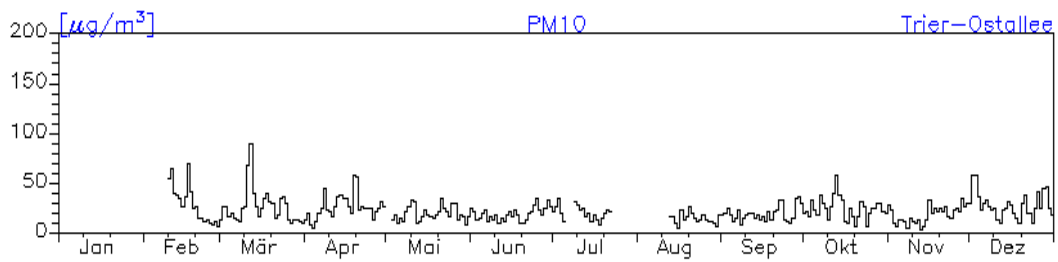

Jahreswindrose und Jahresverlauf der Tagesmittelwerte: 2010 Station: Kaiserslautern-Rathaus

Jahresverlauf der Tagesmittelwerte: 2010
Station: Kaiserslautern-Rathaus

Jahresverlauf der Tagesmittelwerte: 2010
Station: Kaiserslautern-Rathaus

Jahresverlauf der Tagesmittelwerte: 2010**Station: Kaiserslautern-Marienplatz****Station: Pirmasens-Lemberger-Straße**

Jahresverlauf der Tagesmittelwerte: 2010
Station: Pirmasens-Schäferstraße

Jahreswindrose und Jahresverlauf der Tagesmittelwerte: 2010 Station: Trier-Ostallee

Jahresverlauf der Tagesmittelwerte: 2010 Station: Trier-Ostallee

Jahresverlauf der Tagesmittelwerte: 2010**Station: Trier-Ostallee**

Jahresverlauf der Tagesmittelwerte: 2010

Station: Trier Kaiserstraße

Jahresverlauf der Tagesmittelwerte: 2010