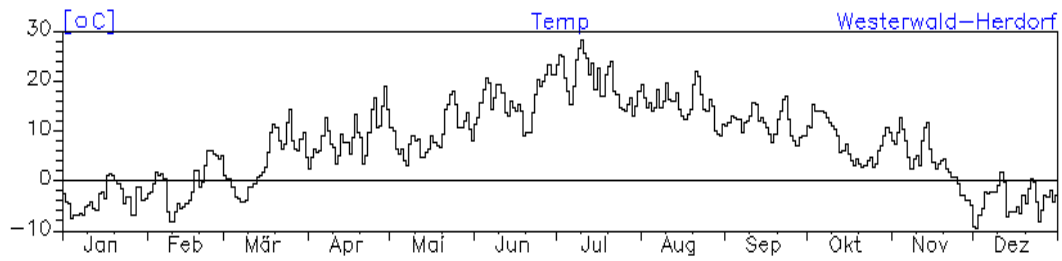

Jahresverlauf der Tagesmittelwerte: 2010 Station: Hunsrück-Leisel

Jahresverlauf der Tagesmittelwerte: 2010
Station: Hunsrück-Leisel

Jahreswindrose und Jahresverlauf der Tagesmittelwerte: 2010 Station: Westeifel-Wascheid

Jahresverlauf der Tagesmittelwerte: 2010 Station: Westeifel-Wascheid

Jahresverlauf der Tagesmittelwerte: 2010

Station: Westeifel-Wascheid

Jahreswindrose und Jahresverlauf der Tagesmittelwerte: 2010 Station: Westerwald-Herdorf

Jahresverlauf der Tagesmittelwerte: 2010
Station: Westerwald-Herdorf

Jahresverlauf der Tagesmittelwerte: 2010

Station: Westerwald-Herdorf

Jahreswindrose und Jahresverlauf der Tagesmittelwerte: 2010
Station: Westerwald-Neuhäusel