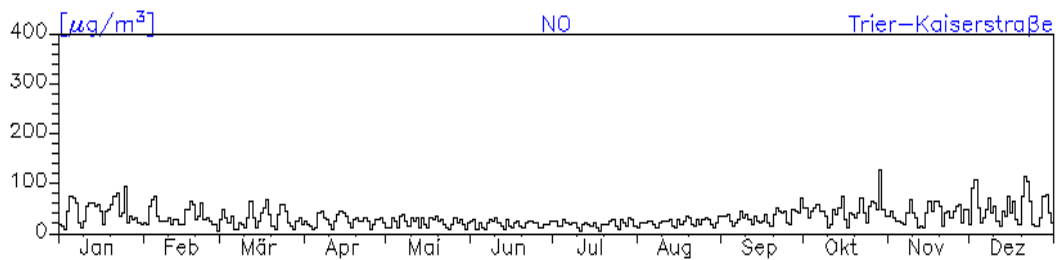

Jahreswindrose und Jahresverlauf der Tagesmittelwerte: 2010 Station: Kaiserslautern-Rathaus

Jahresverlauf der Tagesmittelwerte: 2010
Station: Kaiserslautern-Rathaus

Jahresverlauf der Tagesmittelwerte: 2010
Station: Kaiserslautern-Rathaus

Jahresverlauf der Tagesmittelwerte: 2010**Station: Kaiserslautern-Marienplatz****Station: Pirmasens-Lemberger-Straße**

Jahresverlauf der Tagesmittelwerte: 2010
Station: Pirmasens-Schäferstraße

Jahreswindrose und Jahresverlauf der Tagesmittelwerte: 2010 Station: Trier-Ostallee

Jahresverlauf der Tagesmittelwerte: 2010 Station: Trier-Ostallee

Jahresverlauf der Tagesmittelwerte: 2010**Station: Trier-Ostallee**

Jahresverlauf der Tagesmittelwerte: 2010

Station: Trier Kaiserstraße

Jahresverlauf der Tagesmittelwerte: 2010