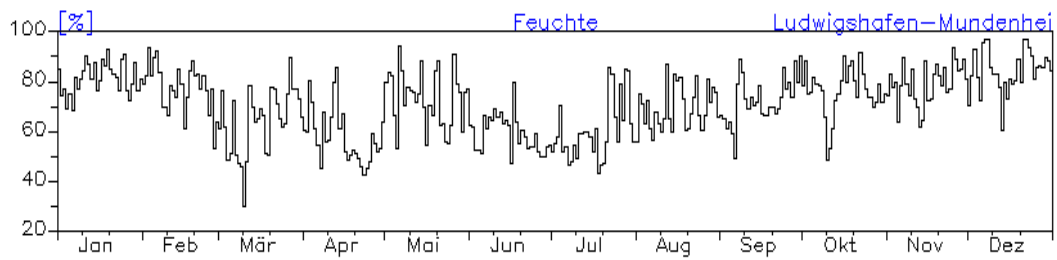

Jahreswindrose und Jahresverlauf der Tagesmittelwerte: 2010 Station: Ludwigshafen-Oppau

Jahresverlauf der Tagesmittelwerte: 2010 Station: Ludwigshafen-Oppau

Jahresverlauf der Tagesmittelwerte: 2010**Station: Ludwigshafen-Oppau****Station: Ludwigshafen-Mitte**

Jahresverlauf der Tagesmittelwerte: 2010
Station: Ludwigshafen-Mitte

Jahreswindrose und Jahresverlauf der Tagesmittelwerte: 2010 Station: Ludwigshafen-Mundenheim

Jahresverlauf der Tagesmittelwerte: 2010 Station: Ludwigshafen-Mundenheim