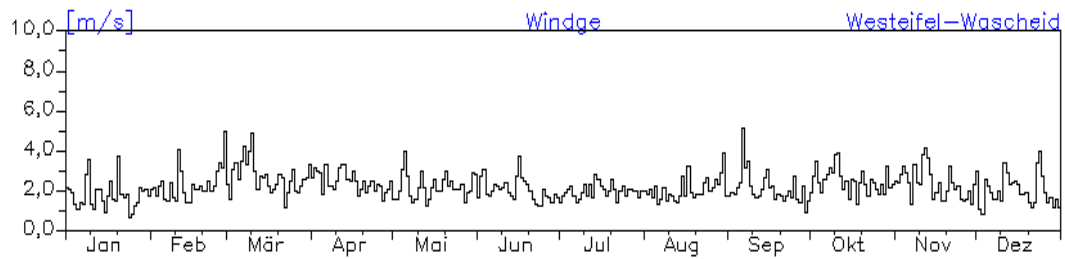

Jahresverlauf der Tagesmittelwerte: 2010**Station: Wörth-Marktplatz**

Jahresverlauf der Tagesmittelwerte: 2010 Station: Wörth-Marktplatz

Jahreswindrose und Jahresverlauf der Tagesmittelwerte: 2010 Station: Westpfalz-Dunzweiler

Jahresverlauf der Tagesmittelwerte: 2010 Station: Westpfalz-Dunzweiler

Jahresverlauf der Tagesmittelwerte: 2010**Station: Westpfalz-Dunzweiler**

Jahreswindrose und Jahresverlauf der Tagesmittelwerte: 2010 Station: Hunsrück-Leisel

Jahresverlauf der Tagesmittelwerte: 2010 Station: Hunsrück-Leisel

Jahresverlauf der Tagesmittelwerte: 2010
Station: Hunsrück-Leisel

Jahreswindrose und Jahresverlauf der Tagesmittelwerte: 2010 Station: Westeifel-Wascheid