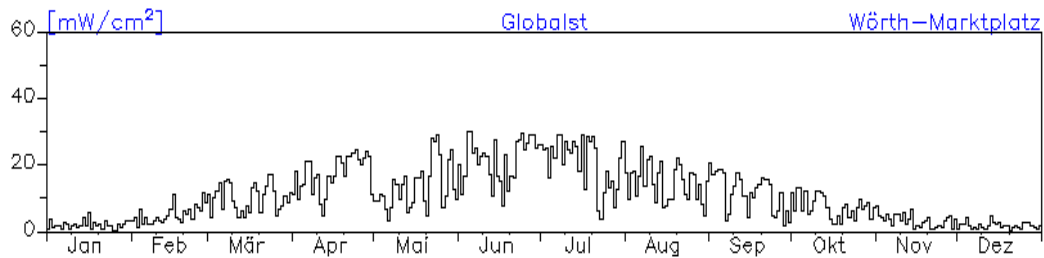

Jahresverlauf der Tagesmittelwerte: 2010 Station: Bad Kreuznach-Bosenheimer-Straße

Jahresverlauf der Tagesmittelwerte: 2010
Station: Bad Kreuznach-Bosenheimer-Straße

Jahreswindrose und Jahresverlauf der Tagesmittelwerte: 2010 Station: Wörth-Marktplatz

Jahresverlauf der Tagesmittelwerte: 2010**Station: Wörth-Marktplatz**

Jahresverlauf der Tagesmittelwerte: 2010 Station: Wörth-Marktplatz

Jahreswindrose und Jahresverlauf der Tagesmittelwerte: 2010 Station: Westpfalz-Dunzweiler