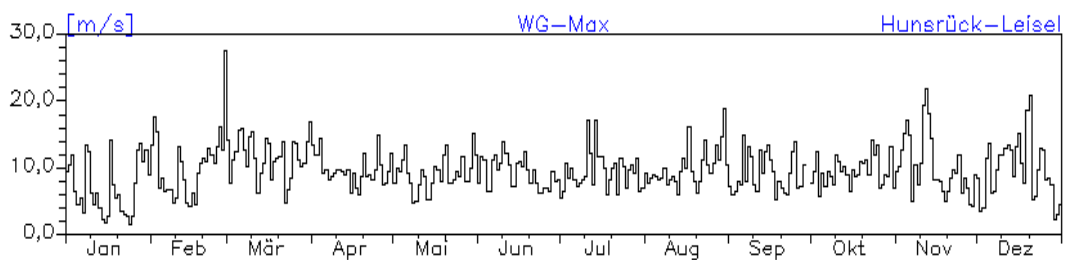

Jahresverlauf der Tagesmittelwerte: 2010**Station: Wörth-Marktplatz**

Jahresverlauf der Tagesmittelwerte: 2010 Station: Wörth-Marktplatz

Jahreswindrose und Jahresverlauf der Tagesmittelwerte: 2010 Station: Westpfalz-Dunzweiler

Jahresverlauf der Tagesmittelwerte: 2010 Station: Westpfalz-Dunzweiler

Jahresverlauf der Tagesmittelwerte: 2010**Station: Westpfalz-Dunzweiler**

Jahreswindrose und Jahresverlauf der Tagesmittelwerte: 2010 Station: Hunsrück-Leisel