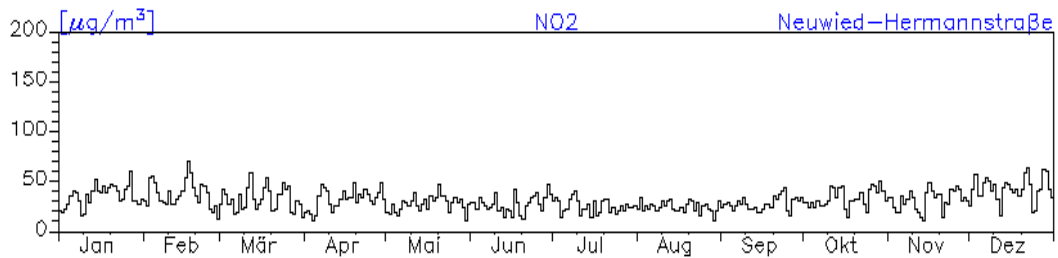

Jahreswindrose und Jahresverlauf der Tagesmittelwerte: 2010
Station: Neuwied-Hafenstraße

Jahresverlauf der Tagesmittelwerte: 2010
Station: Neuwied-Hafenstraße

Jahresverlauf der Tagesmittelwerte: 2010**Station: Neuwied-Hafenstraße**

Jahresverlauf der Tagesmittelwerte: 2010
Station: Neuwied-Hermannstraße

Jahreswindrose und Jahresverlauf der Tagesmittelwerte: 2010
Station: Koblenz-Friedrich-Ebert-Ring

Jahresverlauf der Tagesmittelwerte: 2010 Station: Koblenz-Friedrich-Ebert-Ring