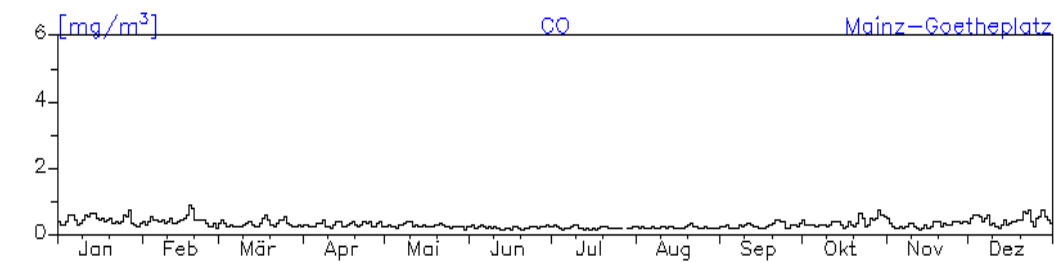

Station: Frankenthal-Europaring

Jahreswindrose und Jahresverlauf der Tagesmittelwerte: 2010 Station: Mainz-Mombach

Jahresverlauf der Tagesmittelwerte: 2010**Station: Mainz-Mombach**

Jahresverlauf der Tagesmittelwerte: 2010

Station: Mainz-Mombach

Jahresverlauf der Tagesmittelwerte: 2010

Station: Mainz-Mombach

Jahresverlauf der Tagesmittelwerte: 2010 Station: Mainz-Goetheplatz

Jahresverlauf der Tagesmittelwerte: 2010**Station: Mainz-Zitadelle**

Jahresverlauf der Tagesmittelwerte: 2010

Station: Mainz-Zitadelle

Station: Mainz-Rheinallee

Jahresverlauf der Tagesmittelwerte: 2010**Station: Mainz-Parcusstraße**

Jahresverlauf der Tagesmittelwerte: 2010