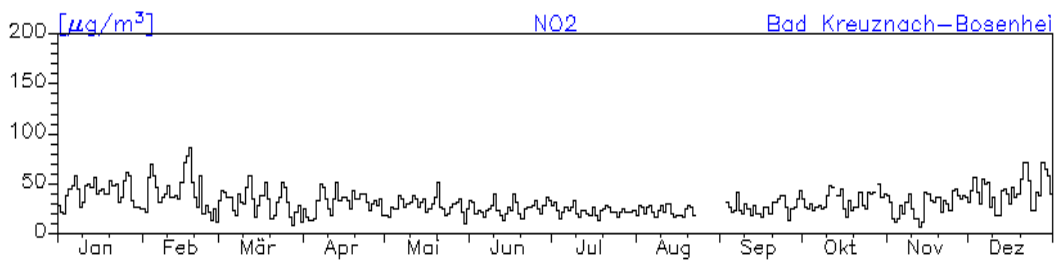

Jahresverlauf der Tagesmittelwerte: 2010
Station: Neuwied-Hermannstraße

Jahreswindrose und Jahresverlauf der Tagesmittelwerte: 2010
Station: Koblenz-Friedrich-Ebert-Ring

Jahresverlauf der Tagesmittelwerte: 2010 Station: Koblenz-Friedrich-Ebert-Ring

Jahresverlauf der Tagesmittelwerte: 2010

Station: Koblenz-Friedrich-Ebert-Ring

Jahresverlauf der Tagesmittelwerte: 2010 Station: Koblenz-Hohenfelder Straße

Jahreswindrose und Jahresverlauf der Tagesmittelwerte: 2010
Station: Bad Kreuznach-Bosenheimer-Straße

Jahresverlauf der Tagesmittelwerte: 2010 Station: Bad Kreuznach-Bosenheimer-Straße

Jahresverlauf der Tagesmittelwerte: 2010
Station: Bad Kreuznach-Bosenheimer-Straße

Jahreswindrose und Jahresverlauf der Tagesmittelwerte: 2010 Station: Wörth-Marktplatz