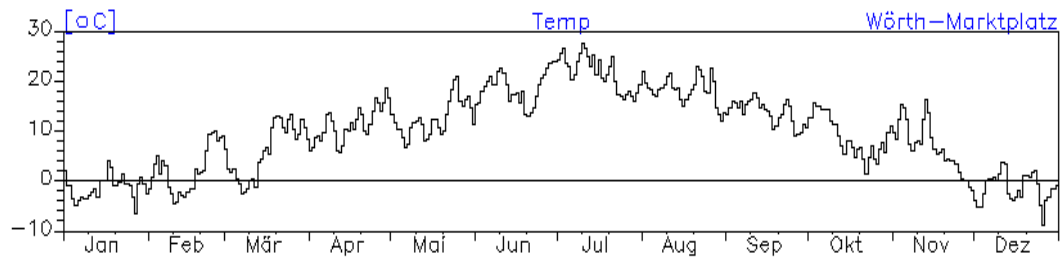

Jahresverlauf der Tagesmittelwerte: 2010 Station: Bad Kreuznach-Bosenheimer-Straße

Jahresverlauf der Tagesmittelwerte: 2010
Station: Bad Kreuznach-Bosenheimer-Straße

Jahreswindrose und Jahresverlauf der Tagesmittelwerte: 2010 Station: Wörth-Marktplatz

Jahresverlauf der Tagesmittelwerte: 2010**Station: Wörth-Marktplatz**

Jahresverlauf der Tagesmittelwerte: 2010 Station: Wörth-Marktplatz

Jahreswindrose und Jahresverlauf der Tagesmittelwerte: 2010 Station: Westpfalz-Dunzweiler