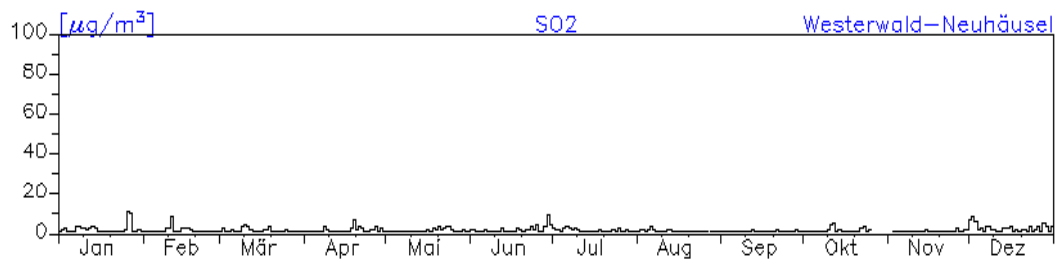

Jahresverlauf der Tagesmittelwerte: 2010

Station: Westerwald-Neuhäusel