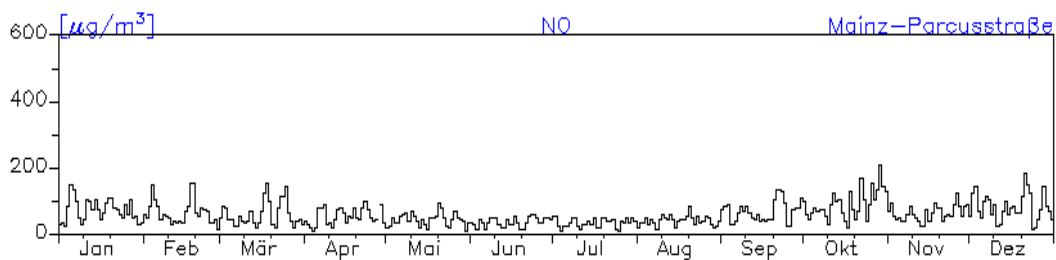

Station: Frankenthal-Europaring

Jahreswindrose und Jahresverlauf der Tagesmittelwerte: 2010 Station: Mainz-Mombach

Jahresverlauf der Tagesmittelwerte: 2010**Station: Mainz-Mombach**

Jahresverlauf der Tagesmittelwerte: 2010

Station: Mainz-Mombach

Jahresverlauf der Tagesmittelwerte: 2010

Station: Mainz-Mombach

Jahresverlauf der Tagesmittelwerte: 2010 Station: Mainz-Goetheplatz

Jahresverlauf der Tagesmittelwerte: 2010**Station: Mainz-Zitadelle**

Jahresverlauf der Tagesmittelwerte: 2010

Station: Mainz-Zitadelle

Station: Mainz-Rheinallee

Jahresverlauf der Tagesmittelwerte: 2010**Station: Mainz-Parcusstraße**

Jahresverlauf der Tagesmittelwerte: 2010