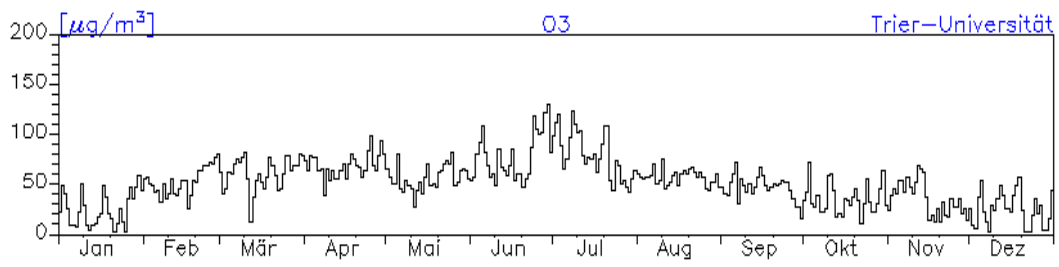

Jahresverlauf der Tagesmittelwerte: 2010

Station: Trier Universität