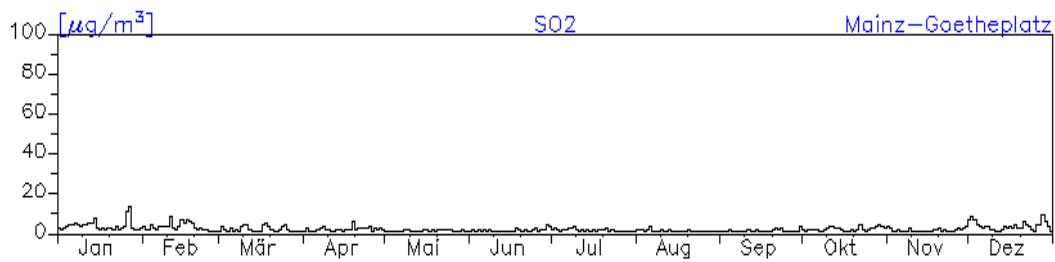

Station: Frankenthal-Europaring

Jahreswindrose und Jahresverlauf der Tagesmittelwerte: 2010 Station: Mainz-Mombach

Jahresverlauf der Tagesmittelwerte: 2010**Station: Mainz-Mombach**

Jahresverlauf der Tagesmittelwerte: 2010

Station: Mainz-Mombach

Jahresverlauf der Tagesmittelwerte: 2010

Station: Mainz-Mombach

Jahresverlauf der Tagesmittelwerte: 2010 Station: Mainz-Goetheplatz

Jahresverlauf der Tagesmittelwerte: 2010**Station: Mainz-Zitadelle**

Jahresverlauf der Tagesmittelwerte: 2010

Station: Mainz-Zitadelle

Station: Mainz-Rheinallee

Jahresverlauf der Tagesmittelwerte: 2010**Station: Mainz-Parcusstraße**

Jahresverlauf der Tagesmittelwerte: 2010