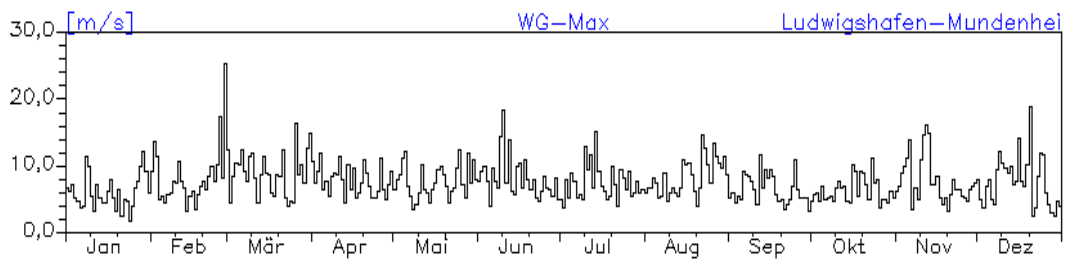

Jahreswindrose und Jahresverlauf der Tagesmittelwerte: 2010 Station: Ludwigshafen-Oppau

Jahresverlauf der Tagesmittelwerte: 2010 Station: Ludwigshafen-Oppau

Jahresverlauf der Tagesmittelwerte: 2010**Station: Ludwigshafen-Oppau****Station: Ludwigshafen-Mitte**

Jahresverlauf der Tagesmittelwerte: 2010
Station: Ludwigshafen-Mitte

Jahreswindrose und Jahresverlauf der Tagesmittelwerte: 2010 Station: Ludwigshafen-Mundenheim

Jahresverlauf der Tagesmittelwerte: 2010 Station: Ludwigshafen-Mundenheim