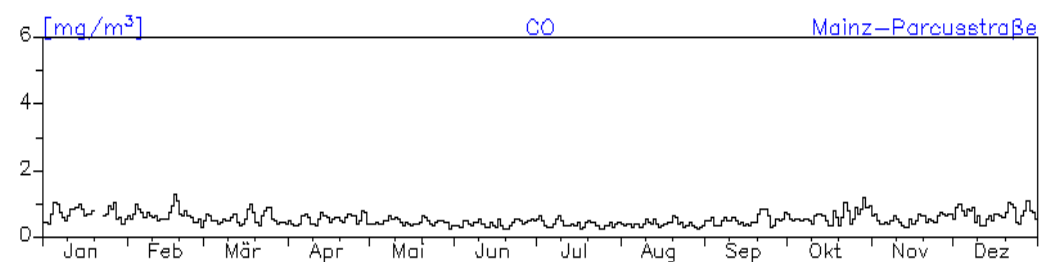

Station: Frankenthal-Europaring

Jahreswindrose und Jahresverlauf der Tagesmittelwerte: 2010 Station: Mainz-Mombach

Jahresverlauf der Tagesmittelwerte: 2010**Station: Mainz-Mombach**

Jahresverlauf der Tagesmittelwerte: 2010

Station: Mainz-Mombach

Jahresverlauf der Tagesmittelwerte: 2010

Station: Mainz-Mombach

Jahresverlauf der Tagesmittelwerte: 2010 Station: Mainz-Goetheplatz

Jahresverlauf der Tagesmittelwerte: 2010**Station: Mainz-Zitadelle**

Jahresverlauf der Tagesmittelwerte: 2010

Station: Mainz-Zitadelle

Station: Mainz-Rheinallee

Jahresverlauf der Tagesmittelwerte: 2010**Station: Mainz-Parcusstraße**

Jahresverlauf der Tagesmittelwerte: 2010