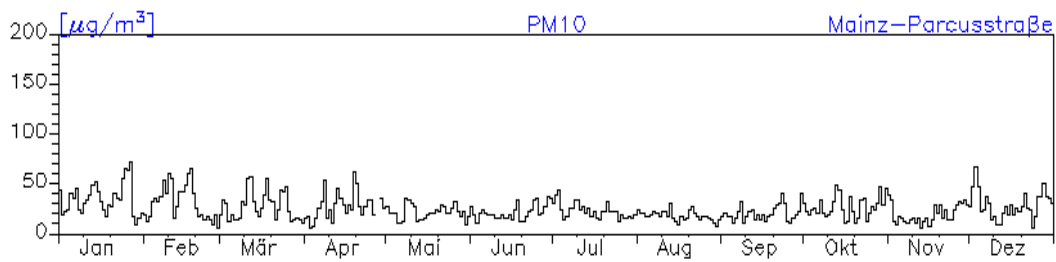

Station: Frankenthal-Europaring

Jahreswindrose und Jahresverlauf der Tagesmittelwerte: 2010 Station: Mainz-Mombach

Jahresverlauf der Tagesmittelwerte: 2010**Station: Mainz-Mombach**

Jahresverlauf der Tagesmittelwerte: 2010

Station: Mainz-Mombach

Jahresverlauf der Tagesmittelwerte: 2010

Station: Mainz-Mombach

Jahresverlauf der Tagesmittelwerte: 2010 Station: Mainz-Goetheplatz

Jahresverlauf der Tagesmittelwerte: 2010**Station: Mainz-Zitadelle**

Jahresverlauf der Tagesmittelwerte: 2010

Station: Mainz-Zitadelle

Station: Mainz-Rheinallee

Jahresverlauf der Tagesmittelwerte: 2010**Station: Mainz-Parcusstraße**

Jahresverlauf der Tagesmittelwerte: 2010