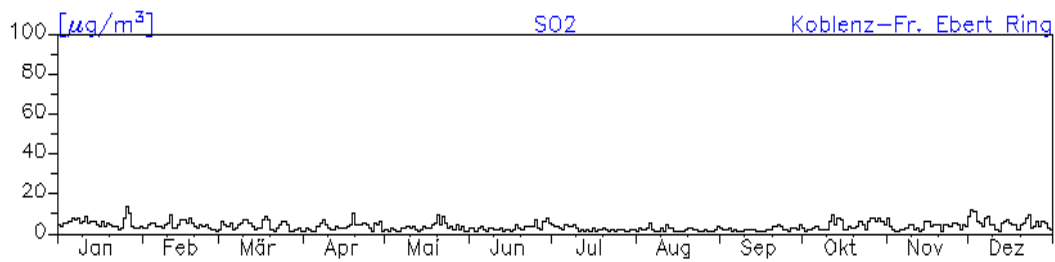

Jahresverlauf der Tagesmittelwerte: 2010

Station: Koblenz-Friedrich-Ebert-Ring