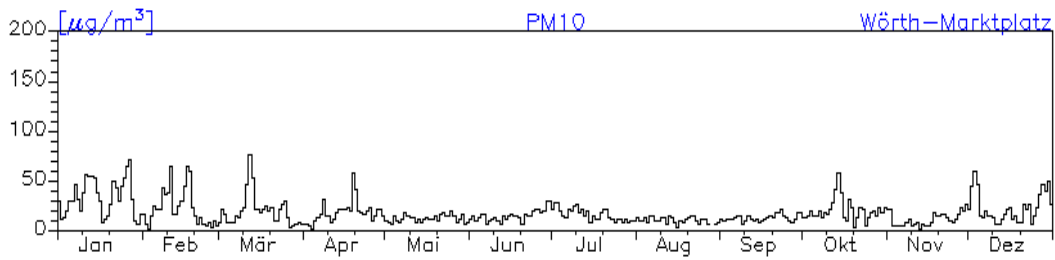

Jahresverlauf der Tagesmittelwerte: 2010

Station: Koblenz-Friedrich-Ebert-Ring

Jahresverlauf der Tagesmittelwerte: 2010 Station: Koblenz-Hohenfelder Straße

Jahreswindrose und Jahresverlauf der Tagesmittelwerte: 2010
Station: Bad Kreuznach-Bosenheimer-Straße

Jahresverlauf der Tagesmittelwerte: 2010 Station: Bad Kreuznach-Bosenheimer-Straße

Jahresverlauf der Tagesmittelwerte: 2010
Station: Bad Kreuznach-Bosenheimer-Straße

Jahreswindrose und Jahresverlauf der Tagesmittelwerte: 2010 Station: Wörth-Marktplatz

Jahresverlauf der Tagesmittelwerte: 2010**Station: Wörth-Marktplatz**

Jahresverlauf der Tagesmittelwerte: 2010 Station: Wörth-Marktplatz

Jahreswindrose und Jahresverlauf der Tagesmittelwerte: 2010 Station: Westpfalz-Dunzweiler