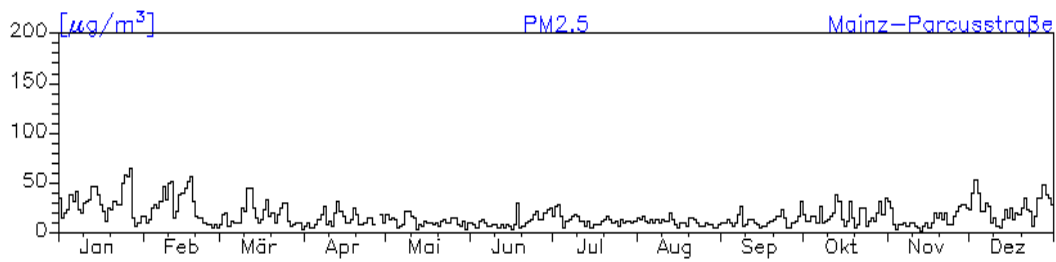

Station: Frankenthal-Europaring

Jahreswindrose und Jahresverlauf der Tagesmittelwerte: 2010 Station: Mainz-Mombach

Jahresverlauf der Tagesmittelwerte: 2010**Station: Mainz-Mombach**

Jahresverlauf der Tagesmittelwerte: 2010

Station: Mainz-Mombach

Jahresverlauf der Tagesmittelwerte: 2010

Station: Mainz-Mombach

Jahresverlauf der Tagesmittelwerte: 2010 Station: Mainz-Goetheplatz

Jahresverlauf der Tagesmittelwerte: 2010**Station: Mainz-Zitadelle**

Jahresverlauf der Tagesmittelwerte: 2010

Station: Mainz-Zitadelle

Station: Mainz-Rheinallee

Jahresverlauf der Tagesmittelwerte: 2010**Station: Mainz-Parcusstraße**

Jahresverlauf der Tagesmittelwerte: 2010