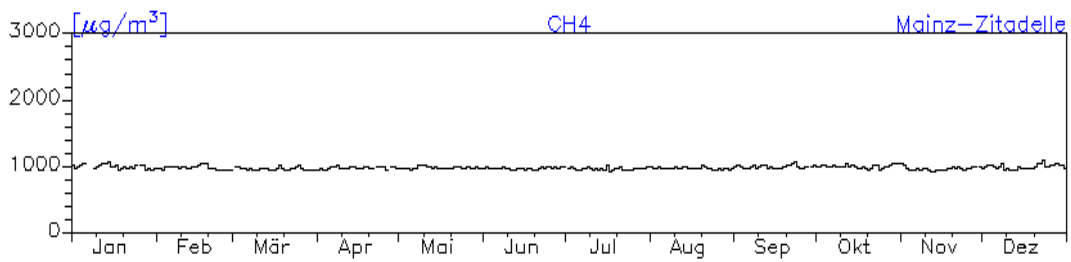

Station: Frankenthal-Europaring

Jahreswindrose und Jahresverlauf der Tagesmittelwerte: 2010 Station: Mainz-Mombach

Jahresverlauf der Tagesmittelwerte: 2010**Station: Mainz-Mombach**

Jahresverlauf der Tagesmittelwerte: 2010

Station: Mainz-Mombach

Jahresverlauf der Tagesmittelwerte: 2010

Station: Mainz-Mombach

Jahresverlauf der Tagesmittelwerte: 2010 Station: Mainz-Goetheplatz

Jahresverlauf der Tagesmittelwerte: 2010**Station: Mainz-Zitadelle**

Jahresverlauf der Tagesmittelwerte: 2010

Station: Mainz-Zitadelle

Station: Mainz-Rheinallee

Jahresverlauf der Tagesmittelwerte: 2010**Station: Mainz-Parcusstraße**

Jahresverlauf der Tagesmittelwerte: 2010