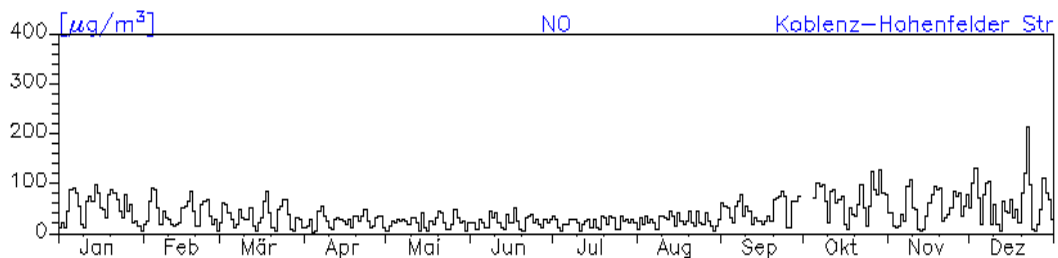

Jahresverlauf der Tagesmittelwerte: 2010 Station: Koblenz-Hohenfelder Straße