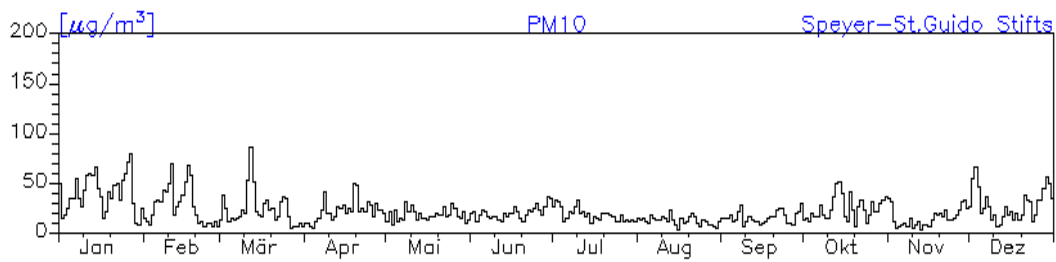

Jahresverlauf der Tagesmittelwerte: 2010

Station: Mainz-Zitadelle

Station: Mainz-Rheinallee

Jahresverlauf der Tagesmittelwerte: 2010**Station: Mainz-Parcusstraße**

Jahresverlauf der Tagesmittelwerte: 2010

Station: Mainz-Parcusstraße

Station: Mainz-Große Langgasse

Jahreswindrose und Jahresverlauf der Tagesmittelwerte: 2010
Station: Speyer-St. Guido-Stifts-Platz

Jahresverlauf der Tagesmittelwerte: 2010
Station: Speyer-St. Guido-Stifts-Platz

Jahresverlauf der Tagesmittelwerte: 2010

Station: Speyer-St. Guido-Stifts-Platz

Jahresverlauf der Tagesmittelwerte: 2010
Station: Speyer-St. Guido-Stifts-Platz

Jahresverlauf der Tagesmittelwerte: 2010**Station: Neustadt-Strohmarkt**