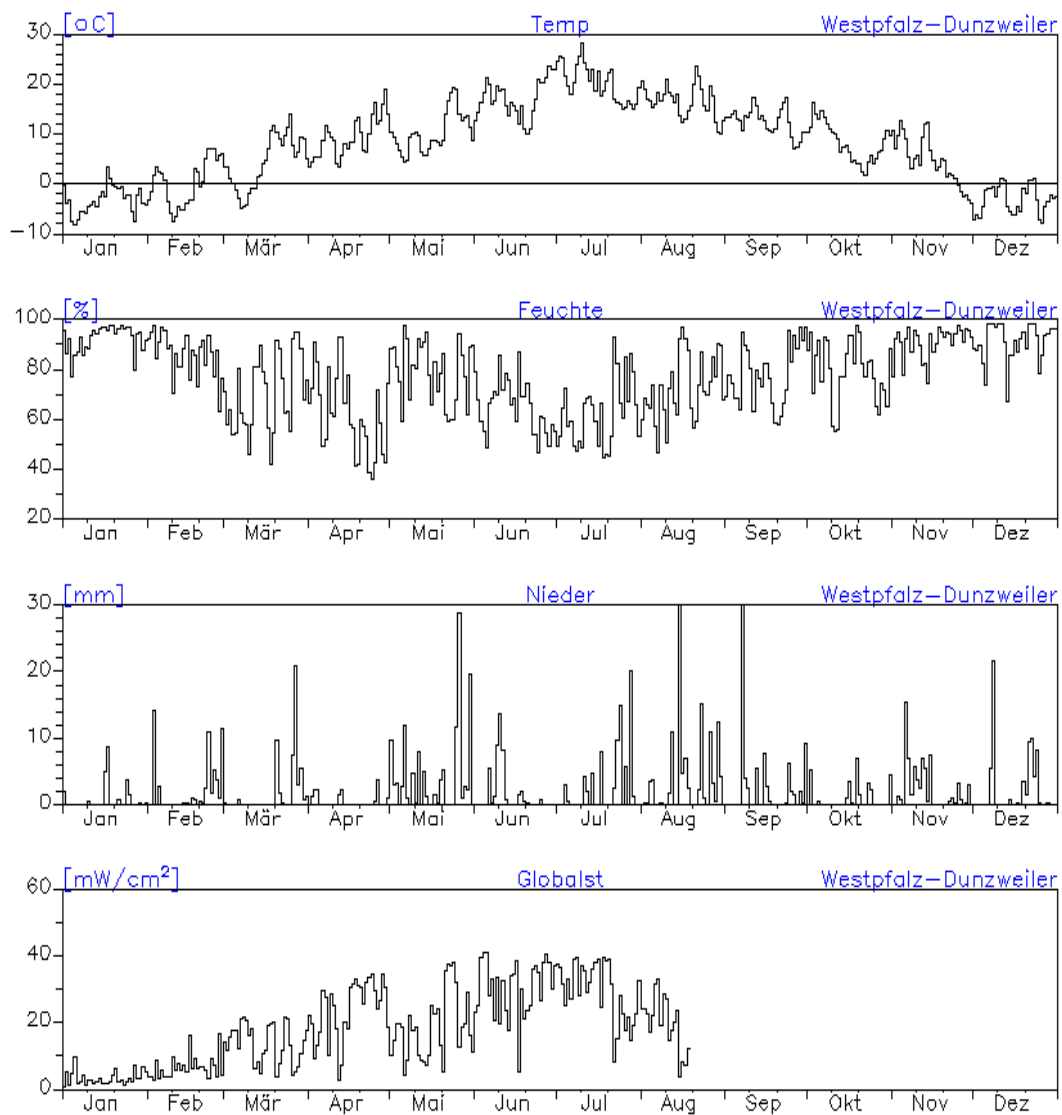

Jahresverlauf der Tagesmittelwerte: 2010 Station: Westpfalz-Dunzweiler