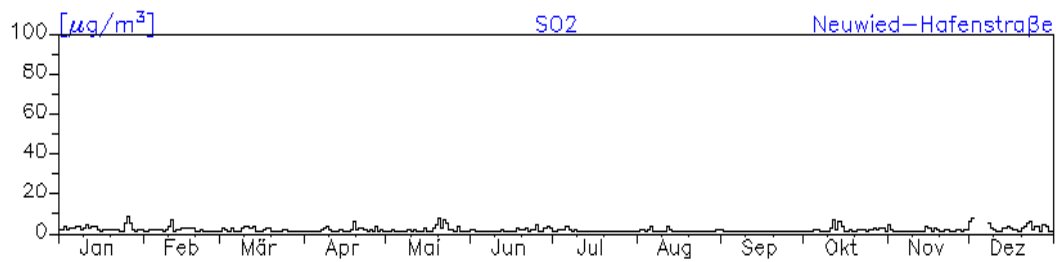

Station: Trier Universität

Jahreswindrose und Jahresverlauf der Tagesmittelwerte: 2010 Station: Worms-Hagenstraße

Jahresverlauf der Tagesmittelwerte: 2010

Station: Worms-Hagenstraße

Jahresverlauf der Tagesmittelwerte: 2010
Station: Worms-Hagenstraße

Jahreswindrose und Jahresverlauf der Tagesmittelwerte: 2010
Station: Neuwied-Hafenstraße

Jahresverlauf der Tagesmittelwerte: 2010
Station: Neuwied-Hafenstraße

Jahresverlauf der Tagesmittelwerte: 2010**Station: Neuwied-Hafenstraße**