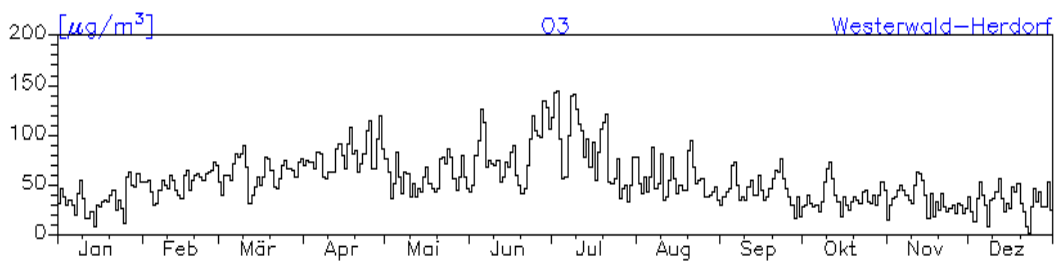

Jahresverlauf der Tagesmittelwerte: 2010 Station: Hunsrück-Leisel

Jahresverlauf der Tagesmittelwerte: 2010
Station: Hunsrück-Leisel

Jahreswindrose und Jahresverlauf der Tagesmittelwerte: 2010 Station: Westeifel-Wascheid

Jahresverlauf der Tagesmittelwerte: 2010 Station: Westeifel-Wascheid

Jahresverlauf der Tagesmittelwerte: 2010

Station: Westeifel-Wascheid

Jahreswindrose und Jahresverlauf der Tagesmittelwerte: 2010 Station: Westerwald-Herdorf

Jahresverlauf der Tagesmittelwerte: 2010
Station: Westerwald-Herdorf

Jahresverlauf der Tagesmittelwerte: 2010

Station: Westerwald-Herdorf

Jahreswindrose und Jahresverlauf der Tagesmittelwerte: 2010
Station: Westerwald-Neuhäusel