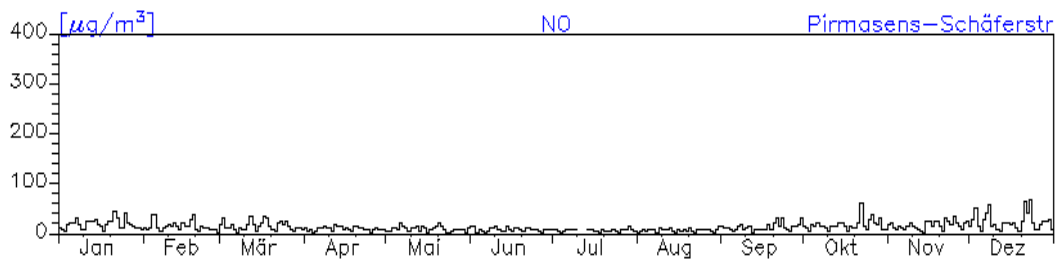

Jahresverlauf der Tagesmittelwerte: 2010

Station: Speyer-St. Guido-Stifts-Platz

Jahresverlauf der Tagesmittelwerte: 2010
Station: Speyer-St. Guido-Stifts-Platz

Jahresverlauf der Tagesmittelwerte: 2010**Station: Neustadt-Strohmarkt**

Jahreswindrose und Jahresverlauf der Tagesmittelwerte: 2010 Station: Kaiserslautern-Rathaus

Jahresverlauf der Tagesmittelwerte: 2010
Station: Kaiserslautern-Rathaus

Jahresverlauf der Tagesmittelwerte: 2010
Station: Kaiserslautern-Rathaus

Jahresverlauf der Tagesmittelwerte: 2010**Station: Kaiserslautern-Marienplatz****Station: Pirmasens-Lemberger-Straße**

Jahresverlauf der Tagesmittelwerte: 2010
Station: Pirmasens-Schäferstraße

Jahreswindrose und Jahresverlauf der Tagesmittelwerte: 2010 Station: Trier-Ostallee