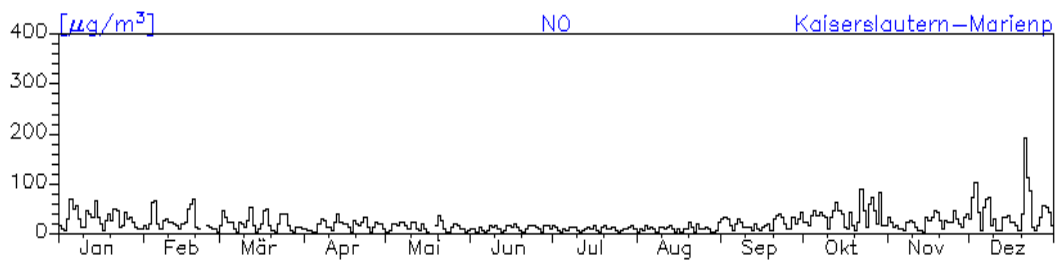

Jahresverlauf der Tagesmittelwerte: 2010

Station: Speyer-St. Guido-Stifts-Platz

Jahresverlauf der Tagesmittelwerte: 2010
Station: Speyer-St. Guido-Stifts-Platz

Jahresverlauf der Tagesmittelwerte: 2010**Station: Neustadt-Strohmarkt**

Jahreswindrose und Jahresverlauf der Tagesmittelwerte: 2010 Station: Kaiserslautern-Rathaus

Jahresverlauf der Tagesmittelwerte: 2010
Station: Kaiserslautern-Rathaus

Jahresverlauf der Tagesmittelwerte: 2010
Station: Kaiserslautern-Rathaus

Jahresverlauf der Tagesmittelwerte: 2010**Station: Kaiserslautern-Marienplatz****Station: Pirmasens-Lemberger-Straße**

Jahresverlauf der Tagesmittelwerte: 2010
Station: Pirmasens-Schäferstraße

Jahreswindrose und Jahresverlauf der Tagesmittelwerte: 2010 Station: Trier-Ostallee