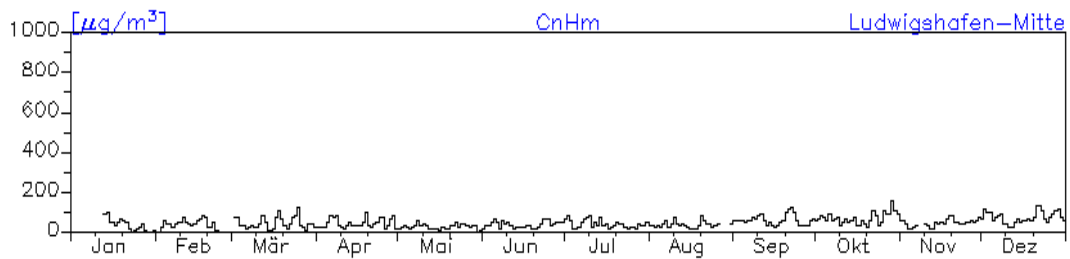

Jahreswindrose und Jahresverlauf der Tagesmittelwerte: 2010 Station: Ludwigshafen-Oppau

Jahresverlauf der Tagesmittelwerte: 2010 Station: Ludwigshafen-Oppau

Jahresverlauf der Tagesmittelwerte: 2010**Station: Ludwigshafen-Oppau****Station: Ludwigshafen-Mitte**

Jahresverlauf der Tagesmittelwerte: 2010
Station: Ludwigshafen-Mitte

Jahreswindrose und Jahresverlauf der Tagesmittelwerte: 2010 Station: Ludwigshafen-Mundenheim

Jahresverlauf der Tagesmittelwerte: 2010 Station: Ludwigshafen-Mundenheim