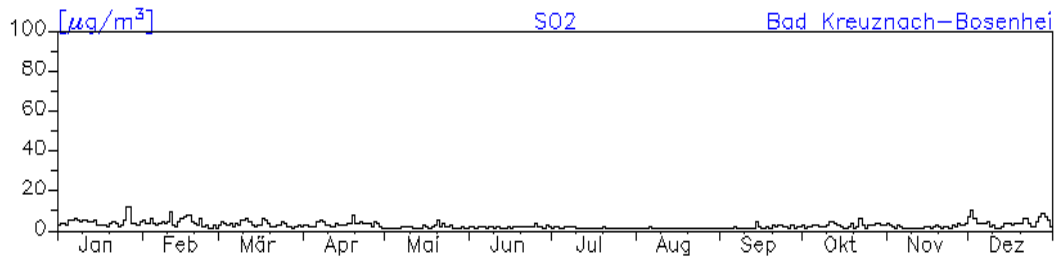

Jahresverlauf der Tagesmittelwerte: 2010
Station: Bad Kreuznach-Bosenheimer-Straße