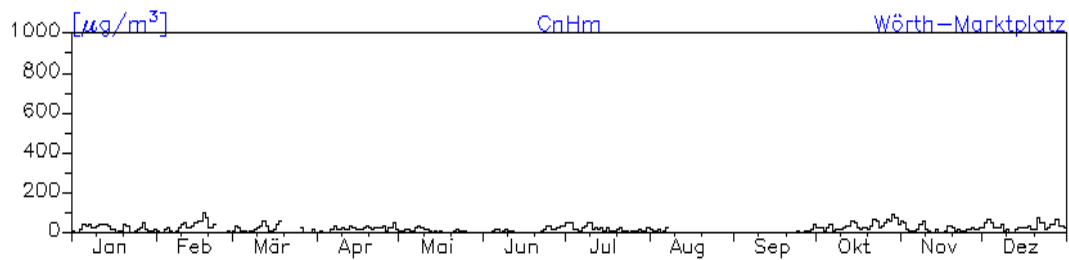

Jahresverlauf der Tagesmittelwerte: 2010 Station: Bad Kreuznach-Bosenheimer-Straße

Jahresverlauf der Tagesmittelwerte: 2010
Station: Bad Kreuznach-Bosenheimer-Straße

Jahreswindrose und Jahresverlauf der Tagesmittelwerte: 2010 Station: Wörth-Marktplatz

Jahresverlauf der Tagesmittelwerte: 2010**Station: Wörth-Marktplatz**

Jahresverlauf der Tagesmittelwerte: 2010 Station: Wörth-Marktplatz

Jahreswindrose und Jahresverlauf der Tagesmittelwerte: 2010 Station: Westpfalz-Dunzweiler