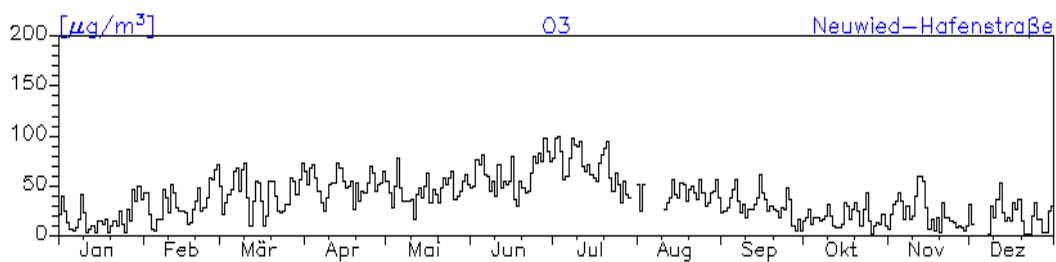

Jahresverlauf der Tagesmittelwerte: 2010 Station: Trier-Ostallee

Jahresverlauf der Tagesmittelwerte: 2010**Station: Trier-Ostallee**

Jahresverlauf der Tagesmittelwerte: 2010

Station: Trier Kaiserstraße

Jahresverlauf der Tagesmittelwerte: 2010

Station: Trier Universität

Jahreswindrose und Jahresverlauf der Tagesmittelwerte: 2010 Station: Worms-Hagenstraße

Jahresverlauf der Tagesmittelwerte: 2010

Station: Worms-Hagenstraße

Jahresverlauf der Tagesmittelwerte: 2010
Station: Worms-Hagenstraße

Jahreswindrose und Jahresverlauf der Tagesmittelwerte: 2010
Station: Neuwied-Hafenstraße

Jahresverlauf der Tagesmittelwerte: 2010
Station: Neuwied-Hafenstraße

Jahresverlauf der Tagesmittelwerte: 2010**Station: Neuwied-Hafenstraße**