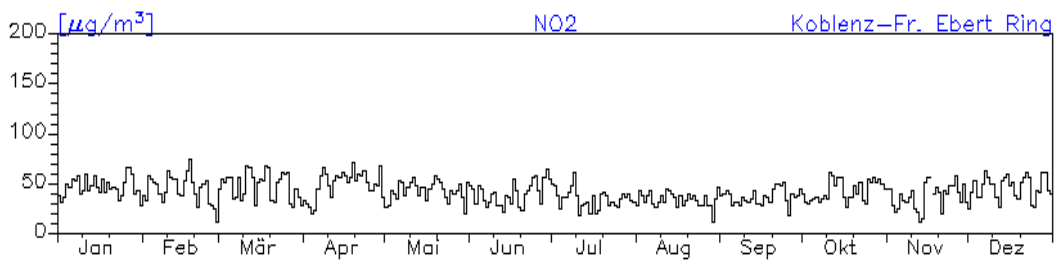

Jahreswindrose und Jahresverlauf der Tagesmittelwerte: 2010
Station: Neuwied-Hafenstraße

Jahresverlauf der Tagesmittelwerte: 2010
Station: Neuwied-Hafenstraße

Jahresverlauf der Tagesmittelwerte: 2010**Station: Neuwied-Hafenstraße**

Jahresverlauf der Tagesmittelwerte: 2010
Station: Neuwied-Hermannstraße

Jahreswindrose und Jahresverlauf der Tagesmittelwerte: 2010
Station: Koblenz-Friedrich-Ebert-Ring

Jahresverlauf der Tagesmittelwerte: 2010 Station: Koblenz-Friedrich-Ebert-Ring

Jahresverlauf der Tagesmittelwerte: 2010

Station: Koblenz-Friedrich-Ebert-Ring

Jahresverlauf der Tagesmittelwerte: 2010 Station: Koblenz-Hohenfelder Straße

Jahreswindrose und Jahresverlauf der Tagesmittelwerte: 2010
Station: Bad Kreuznach-Bosenheimer-Straße