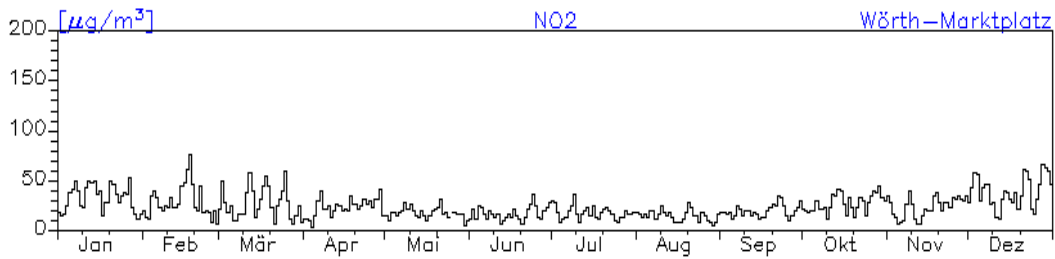

Jahresverlauf der Tagesmittelwerte: 2010

Station: Koblenz-Friedrich-Ebert-Ring

Jahresverlauf der Tagesmittelwerte: 2010 Station: Koblenz-Hohenfelder Straße

Jahreswindrose und Jahresverlauf der Tagesmittelwerte: 2010
Station: Bad Kreuznach-Bosenheimer-Straße

Jahresverlauf der Tagesmittelwerte: 2010 Station: Bad Kreuznach-Bosenheimer-Straße

Jahresverlauf der Tagesmittelwerte: 2010
Station: Bad Kreuznach-Bosenheimer-Straße

Jahreswindrose und Jahresverlauf der Tagesmittelwerte: 2010 Station: Wörth-Marktplatz

Jahresverlauf der Tagesmittelwerte: 2010**Station: Wörth-Marktplatz**

Jahresverlauf der Tagesmittelwerte: 2010 Station: Wörth-Marktplatz

Jahreswindrose und Jahresverlauf der Tagesmittelwerte: 2010 Station: Westpfalz-Dunzweiler