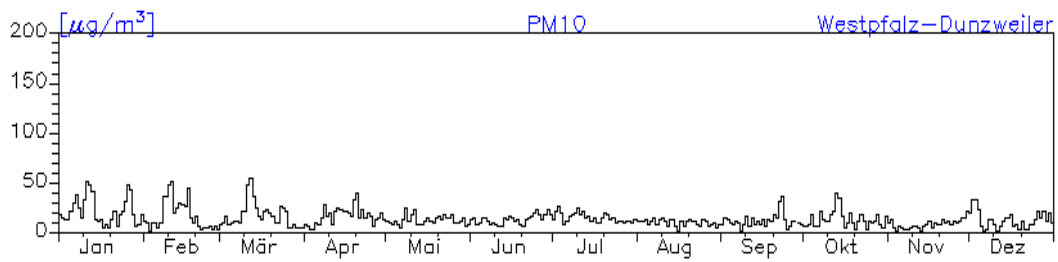

Jahresverlauf der Tagesmittelwerte: 2010**Station: Wörth-Marktplatz**

Jahresverlauf der Tagesmittelwerte: 2010 Station: Wörth-Marktplatz

Jahreswindrose und Jahresverlauf der Tagesmittelwerte: 2010 Station: Westpfalz-Dunzweiler

Jahresverlauf der Tagesmittelwerte: 2010 Station: Westpfalz-Dunzweiler

Jahresverlauf der Tagesmittelwerte: 2010**Station: Westpfalz-Dunzweiler**

Jahreswindrose und Jahresverlauf der Tagesmittelwerte: 2010 Station: Hunsrück-Leisel