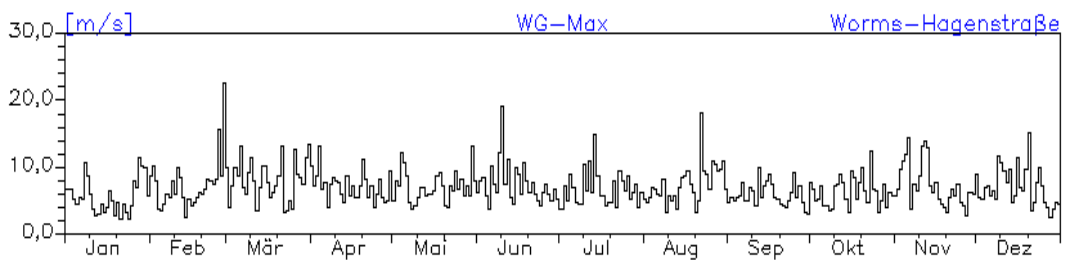

Jahresverlauf der Tagesmittelwerte: 2010**Station: Kaiserslautern-Marienplatz****Station: Pirmasens-Lemberger-Straße**

Jahresverlauf der Tagesmittelwerte: 2010
Station: Pirmasens-Schäferstraße

Jahreswindrose und Jahresverlauf der Tagesmittelwerte: 2010 Station: Trier-Ostallee

Jahresverlauf der Tagesmittelwerte: 2010 Station: Trier-Ostallee

Jahresverlauf der Tagesmittelwerte: 2010**Station: Trier-Ostallee**

Jahresverlauf der Tagesmittelwerte: 2010

Station: Trier Kaiserstraße

Jahresverlauf der Tagesmittelwerte: 2010

Station: Trier Universität

Jahreswindrose und Jahresverlauf der Tagesmittelwerte: 2010 Station: Worms-Hagenstraße

Jahresverlauf der Tagesmittelwerte: 2010

Station: Worms-Hagenstraße

Jahresverlauf der Tagesmittelwerte: 2010
Station: Worms-Hagenstraße