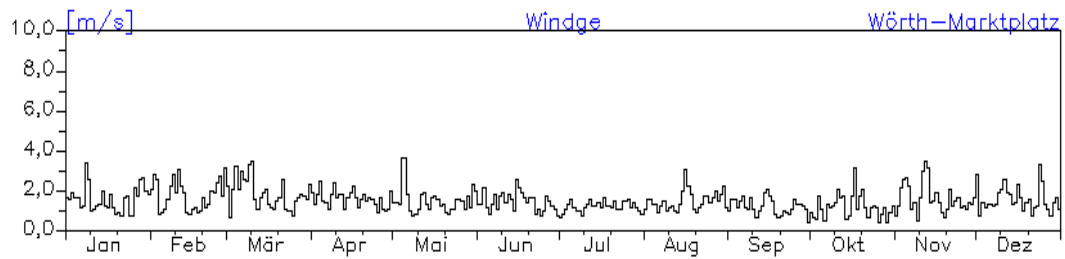

Jahresverlauf der Tagesmittelwerte: 2010
Station: Neuwied-Hermannstraße

Jahreswindrose und Jahresverlauf der Tagesmittelwerte: 2010
Station: Koblenz-Friedrich-Ebert-Ring

Jahresverlauf der Tagesmittelwerte: 2010 Station: Koblenz-Friedrich-Ebert-Ring

Jahresverlauf der Tagesmittelwerte: 2010

Station: Koblenz-Friedrich-Ebert-Ring

Jahresverlauf der Tagesmittelwerte: 2010 Station: Koblenz-Hohenfelder Straße

Jahreswindrose und Jahresverlauf der Tagesmittelwerte: 2010
Station: Bad Kreuznach-Bosenheimer-Straße

Jahresverlauf der Tagesmittelwerte: 2010 Station: Bad Kreuznach-Bosenheimer-Straße

Jahresverlauf der Tagesmittelwerte: 2010
Station: Bad Kreuznach-Bosenheimer-Straße

Jahreswindrose und Jahresverlauf der Tagesmittelwerte: 2010 Station: Wörth-Marktplatz