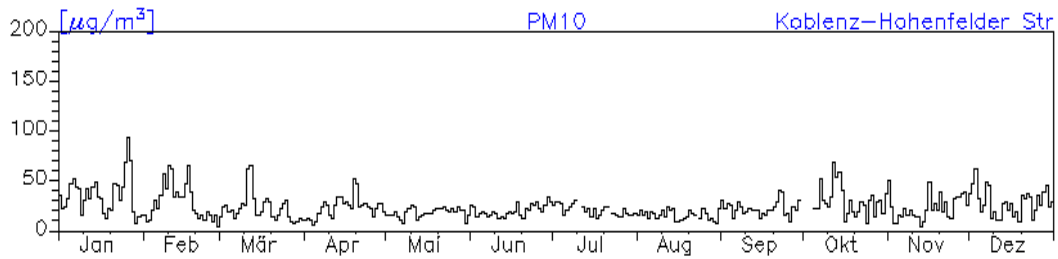

Jahreswindrose und Jahresverlauf der Tagesmittelwerte: 2010
Station: Neuwied-Hafenstraße

Jahresverlauf der Tagesmittelwerte: 2010
Station: Neuwied-Hafenstraße

Jahresverlauf der Tagesmittelwerte: 2010**Station: Neuwied-Hafenstraße**

Jahresverlauf der Tagesmittelwerte: 2010
Station: Neuwied-Hermannstraße

Jahreswindrose und Jahresverlauf der Tagesmittelwerte: 2010
Station: Koblenz-Friedrich-Ebert-Ring

Jahresverlauf der Tagesmittelwerte: 2010 Station: Koblenz-Friedrich-Ebert-Ring

Jahresverlauf der Tagesmittelwerte: 2010

Station: Koblenz-Friedrich-Ebert-Ring

Jahresverlauf der Tagesmittelwerte: 2010 Station: Koblenz-Hohenfelder Straße

Jahreswindrose und Jahresverlauf der Tagesmittelwerte: 2010
Station: Bad Kreuznach-Bosenheimer-Straße