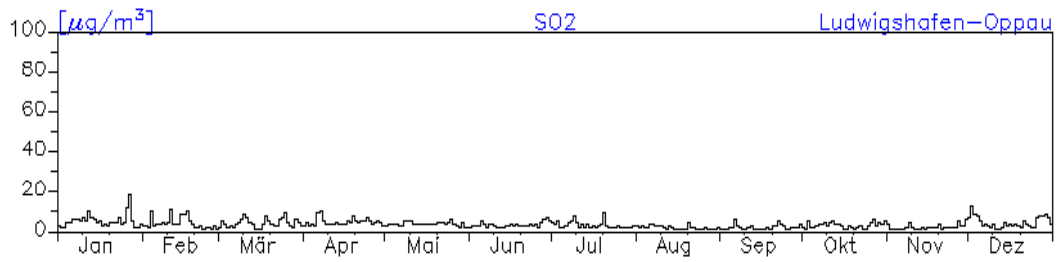

Jahreswindrose und Jahresverlauf der Tagesmittelwerte: 2010 Station: Ludwigshafen-Oppau

Jahresverlauf der Tagesmittelwerte: 2010 Station: Ludwigshafen-Oppau

Jahresverlauf der Tagesmittelwerte: 2010**Station: Ludwigshafen-Oppau****Station: Ludwigshafen-Mitte**

Jahresverlauf der Tagesmittelwerte: 2010
Station: Ludwigshafen-Mitte

Jahreswindrose und Jahresverlauf der Tagesmittelwerte: 2010 Station: Ludwigshafen-Mundenheim

Jahresverlauf der Tagesmittelwerte: 2010 Station: Ludwigshafen-Mundenheim