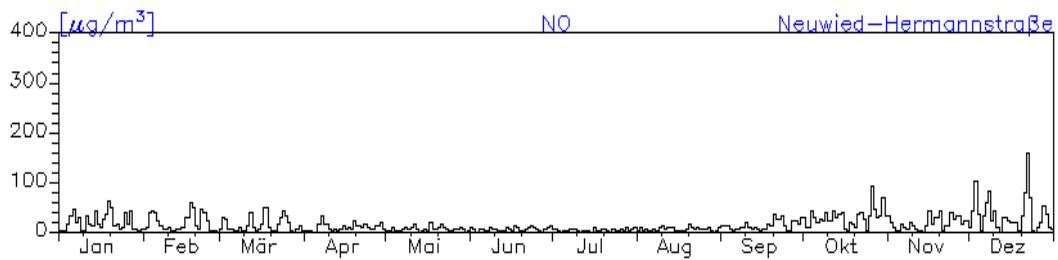

Jahreswindrose und Jahresverlauf der Tagesmittelwerte: 2010
Station: Neuwied-Hafenstraße

Jahresverlauf der Tagesmittelwerte: 2010
Station: Neuwied-Hafenstraße

Jahresverlauf der Tagesmittelwerte: 2010**Station: Neuwied-Hafenstraße**

Jahresverlauf der Tagesmittelwerte: 2010
Station: Neuwied-Hermannstraße

Jahreswindrose und Jahresverlauf der Tagesmittelwerte: 2010
Station: Koblenz-Friedrich-Ebert-Ring

Jahresverlauf der Tagesmittelwerte: 2010 Station: Koblenz-Friedrich-Ebert-Ring