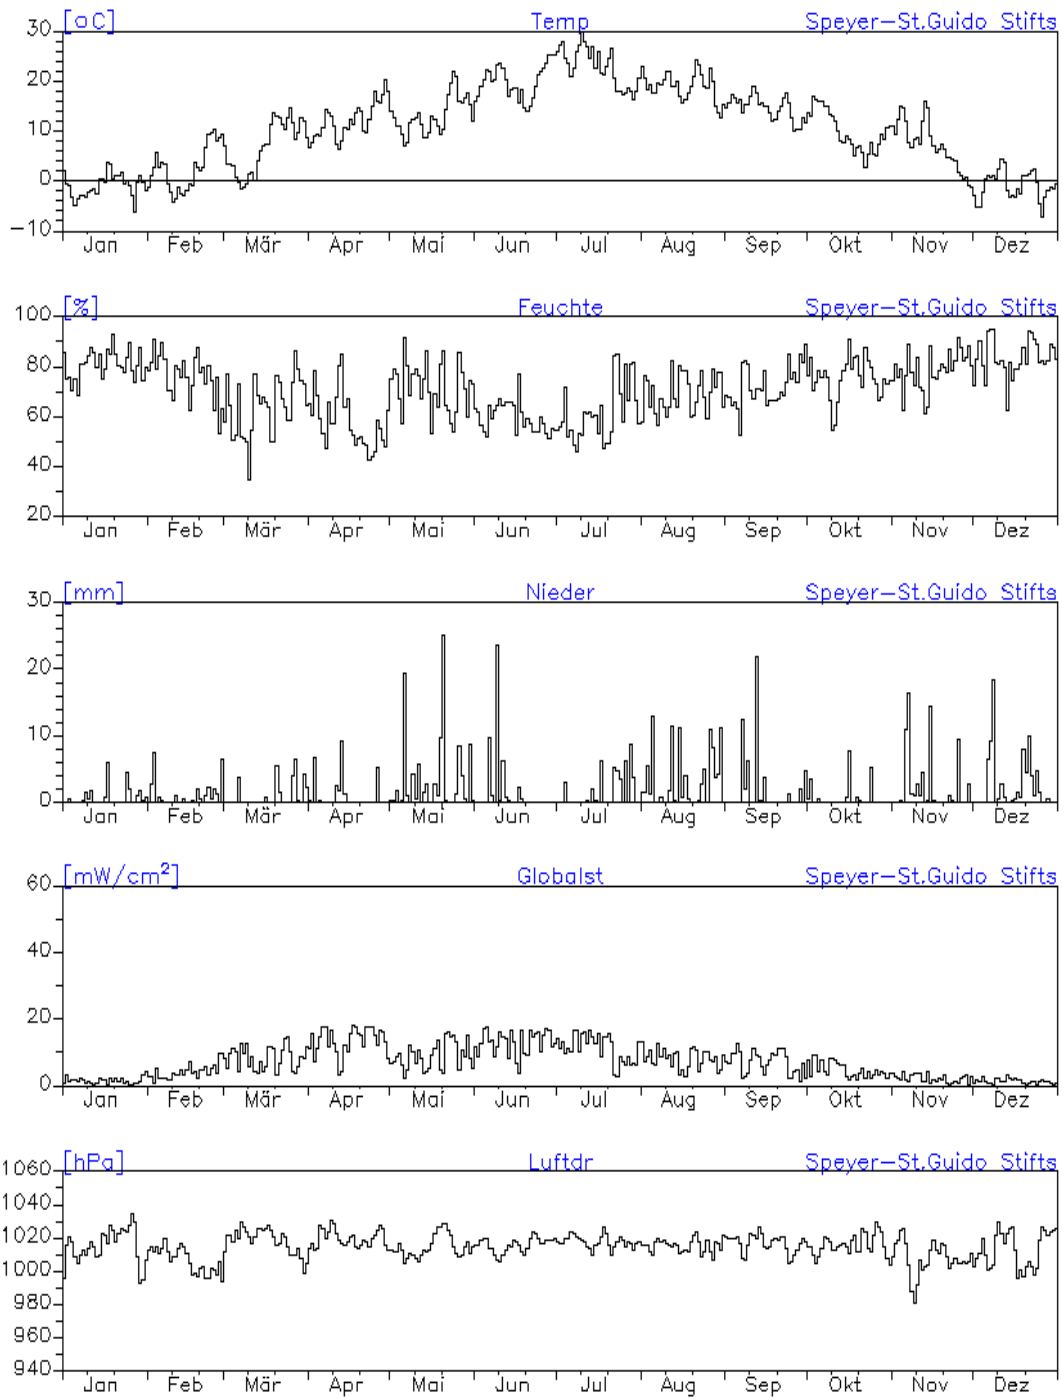

Station: Mainz-Parcusstraße

Station: Mainz-Große Langgasse

Jahreswindrose und Jahresverlauf der Tagesmittelwerte: 2010
Station: Speyer-St. Guido-Stifts-Platz

Jahresverlauf der Tagesmittelwerte: 2010
Station: Speyer-St. Guido-Stifts-Platz

Jahresverlauf der Tagesmittelwerte: 2010

Station: Speyer-St. Guido-Stifts-Platz

Jahresverlauf der Tagesmittelwerte: 2010
Station: Speyer-St. Guido-Stifts-Platz

Jahresverlauf der Tagesmittelwerte: 2010**Station: Neustadt-Strohmarkt**