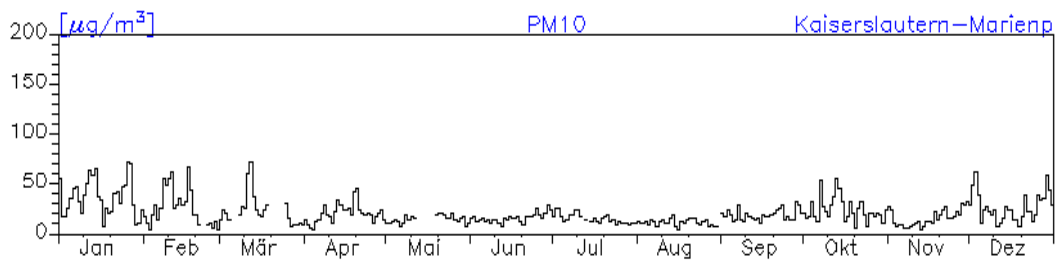

Jahresverlauf der Tagesmittelwerte: 2010

Station: Speyer-St. Guido-Stifts-Platz

Jahresverlauf der Tagesmittelwerte: 2010
Station: Speyer-St. Guido-Stifts-Platz

Jahresverlauf der Tagesmittelwerte: 2010**Station: Neustadt-Strohmarkt**

Jahreswindrose und Jahresverlauf der Tagesmittelwerte: 2010 Station: Kaiserslautern-Rathaus

Jahresverlauf der Tagesmittelwerte: 2010
Station: Kaiserslautern-Rathaus

Jahresverlauf der Tagesmittelwerte: 2010
Station: Kaiserslautern-Rathaus

Jahresverlauf der Tagesmittelwerte: 2010**Station: Kaiserslautern-Marienplatz****Station: Pirmasens-Lemberger-Straße**

Jahresverlauf der Tagesmittelwerte: 2010
Station: Pirmasens-Schäferstraße

Jahreswindrose und Jahresverlauf der Tagesmittelwerte: 2010 Station: Trier-Ostallee

Jahresverlauf der Tagesmittelwerte: 2010 Station: Trier-Ostallee

Jahresverlauf der Tagesmittelwerte: 2010**Station: Trier-Ostallee**

Jahresverlauf der Tagesmittelwerte: 2010

Station: Trier Kaiserstraße

Jahresverlauf der Tagesmittelwerte: 2010