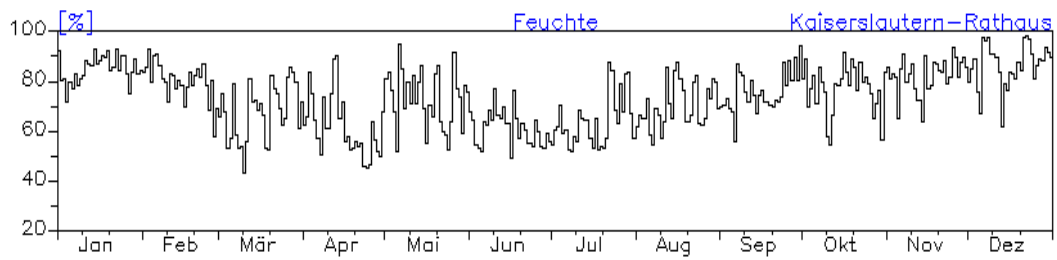

Station: Mainz-Parcusstraße

Station: Mainz-Große Langgasse

Jahreswindrose und Jahresverlauf der Tagesmittelwerte: 2010
Station: Speyer-St. Guido-Stifts-Platz

Jahresverlauf der Tagesmittelwerte: 2010
Station: Speyer-St. Guido-Stifts-Platz

Jahresverlauf der Tagesmittelwerte: 2010

Station: Speyer-St. Guido-Stifts-Platz

Jahresverlauf der Tagesmittelwerte: 2010
Station: Speyer-St. Guido-Stifts-Platz

Jahresverlauf der Tagesmittelwerte: 2010**Station: Neustadt-Strohmarkt**

Jahreswindrose und Jahresverlauf der Tagesmittelwerte: 2010 Station: Kaiserslautern-Rathaus

Jahresverlauf der Tagesmittelwerte: 2010
Station: Kaiserslautern-Rathaus

Jahresverlauf der Tagesmittelwerte: 2010
Station: Kaiserslautern-Rathaus

Jahresverlauf der Tagesmittelwerte: 2010**Station: Kaiserslautern-Marienplatz****Station: Pirmasens-Lemberger-Straße**

Jahresverlauf der Tagesmittelwerte: 2010
Station: Pirmasens-Schäferstraße

Jahreswindrose und Jahresverlauf der Tagesmittelwerte: 2010 Station: Trier-Ostallee