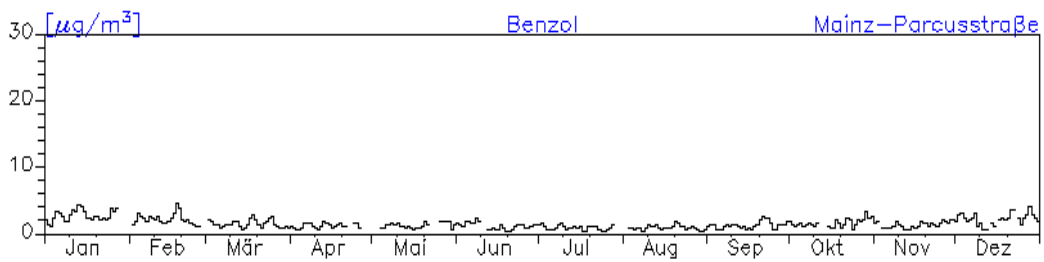

Jahresverlauf der Tagesmittelwerte: 2010

Station: Mainz-Parcusstraße