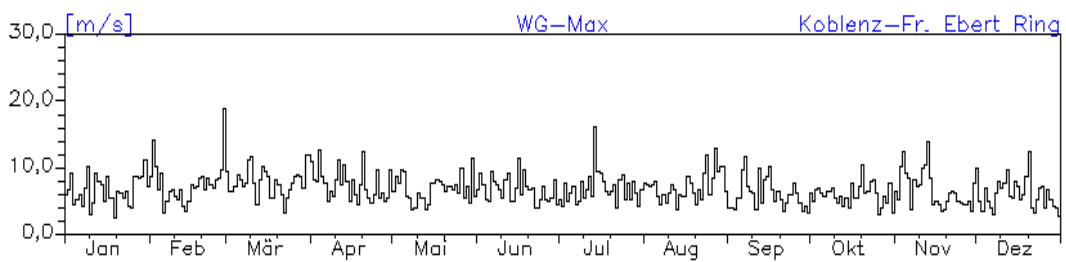

Jahreswindrose und Jahresverlauf der Tagesmittelwerte: 2010
Station: Neuwied-Hafenstraße

Jahresverlauf der Tagesmittelwerte: 2010
Station: Neuwied-Hafenstraße

Jahresverlauf der Tagesmittelwerte: 2010**Station: Neuwied-Hafenstraße**

Jahresverlauf der Tagesmittelwerte: 2010
Station: Neuwied-Hermannstraße

Jahreswindrose und Jahresverlauf der Tagesmittelwerte: 2010
Station: Koblenz-Friedrich-Ebert-Ring

Jahresverlauf der Tagesmittelwerte: 2010 Station: Koblenz-Friedrich-Ebert-Ring