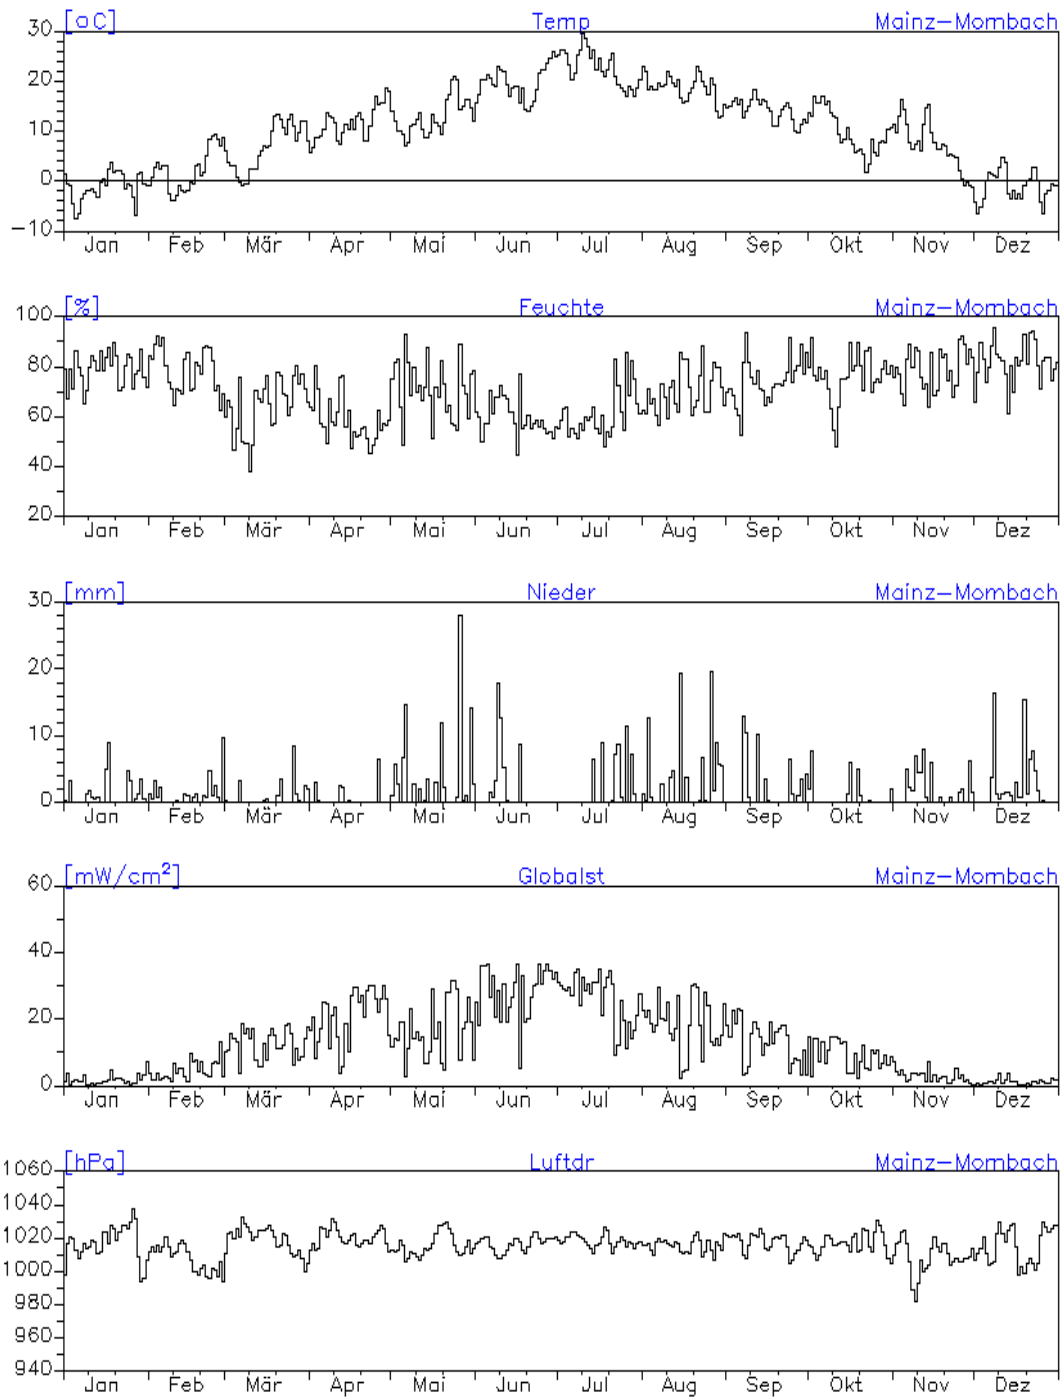

Jahresverlauf der Tagesmittelwerte: 2010
Station: Ludwigshafen-Mitte

Jahreswindrose und Jahresverlauf der Tagesmittelwerte: 2010 Station: Ludwigshafen-Mundenheim

Jahresverlauf der Tagesmittelwerte: 2010 Station: Ludwigshafen-Mundenheim

Jahresverlauf der Tagesmittelwerte: 2010

Station: Ludwigshafen-Mundenheim

Jahresverlauf der Tagesmittelwerte: 2010 Station: Ludwigshafen-Heinigstraße

Jahresverlauf der Tagesmittelwerte: 2010

Station: Ludwigshafen-Heinigstraße

Station: Frankenthal-Europaring

Jahreswindrose und Jahresverlauf der Tagesmittelwerte: 2010 Station: Mainz-Mombach

Jahresverlauf der Tagesmittelwerte: 2010**Station: Mainz-Mombach**

Jahresverlauf der Tagesmittelwerte: 2010

Jahresverlauf der Tagesmittelwerte: 2010

Station: Speyer-St. Guido-Stifts-Platz

Jahresverlauf der Tagesmittelwerte: 2010
Station: Speyer-St. Guido-Stifts-Platz

Jahresverlauf der Tagesmittelwerte: 2010**Station: Neustadt-Strohmarkt**