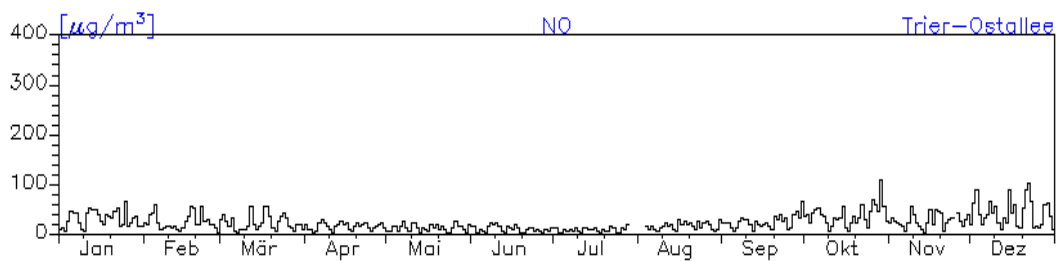

Jahreswindrose und Jahresverlauf der Tagesmittelwerte: 2010 Station: Kaiserslautern-Rathaus

Jahresverlauf der Tagesmittelwerte: 2010
Station: Kaiserslautern-Rathaus

Jahresverlauf der Tagesmittelwerte: 2010
Station: Kaiserslautern-Rathaus

Jahresverlauf der Tagesmittelwerte: 2010**Station: Kaiserslautern-Marienplatz****Station: Pirmasens-Lemberger-Straße**

Jahresverlauf der Tagesmittelwerte: 2010
Station: Pirmasens-Schäferstraße

Jahreswindrose und Jahresverlauf der Tagesmittelwerte: 2010 Station: Trier-Ostallee

Jahresverlauf der Tagesmittelwerte: 2010 Station: Trier-Ostallee

Jahresverlauf der Tagesmittelwerte: 2010**Station: Trier-Ostallee**

Jahresverlauf der Tagesmittelwerte: 2010

Station: Trier Kaiserstraße

Jahresverlauf der Tagesmittelwerte: 2010