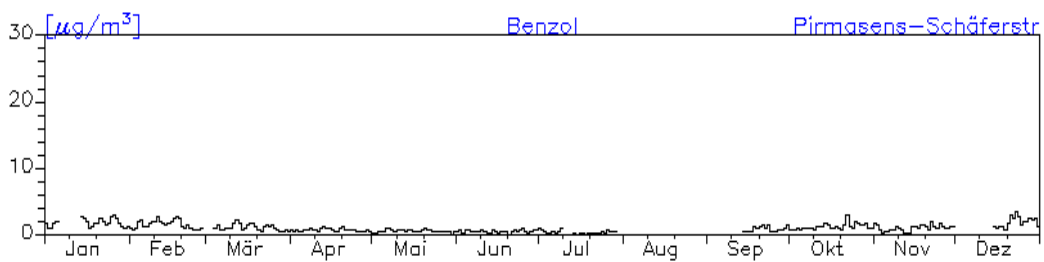

Jahresverlauf der Tagesmittelwerte: 2010

Station: Speyer-St. Guido-Stifts-Platz

Jahresverlauf der Tagesmittelwerte: 2010
Station: Speyer-St. Guido-Stifts-Platz

Jahresverlauf der Tagesmittelwerte: 2010**Station: Neustadt-Strohmarkt**

Jahreswindrose und Jahresverlauf der Tagesmittelwerte: 2010 Station: Kaiserslautern-Rathaus

Jahresverlauf der Tagesmittelwerte: 2010
Station: Kaiserslautern-Rathaus

Jahresverlauf der Tagesmittelwerte: 2010
Station: Kaiserslautern-Rathaus

Jahresverlauf der Tagesmittelwerte: 2010**Station: Kaiserslautern-Marienplatz****Station: Pirmasens-Lemberger-Straße**

Jahresverlauf der Tagesmittelwerte: 2010
Station: Pirmasens-Schäferstraße

Jahreswindrose und Jahresverlauf der Tagesmittelwerte: 2010 Station: Trier-Ostallee