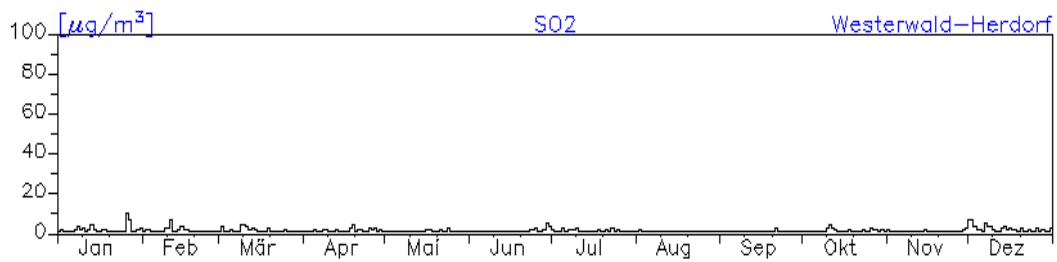

Jahresverlauf der Tagesmittelwerte: 2010 Station: Hunsrück-Leisel

Jahresverlauf der Tagesmittelwerte: 2010
Station: Hunsrück-Leisel

Jahreswindrose und Jahresverlauf der Tagesmittelwerte: 2010 Station: Westeifel-Wascheid

Jahresverlauf der Tagesmittelwerte: 2010 Station: Westeifel-Wascheid

Jahresverlauf der Tagesmittelwerte: 2010

Station: Westeifel-Wascheid

Jahreswindrose und Jahresverlauf der Tagesmittelwerte: 2010 Station: Westerwald-Herdorf

Jahresverlauf der Tagesmittelwerte: 2010
Station: Westerwald-Herdorf

Jahresverlauf der Tagesmittelwerte: 2010

Station: Westerwald-Herdorf

Jahreswindrose und Jahresverlauf der Tagesmittelwerte: 2010
Station: Westerwald-Neuhäusel