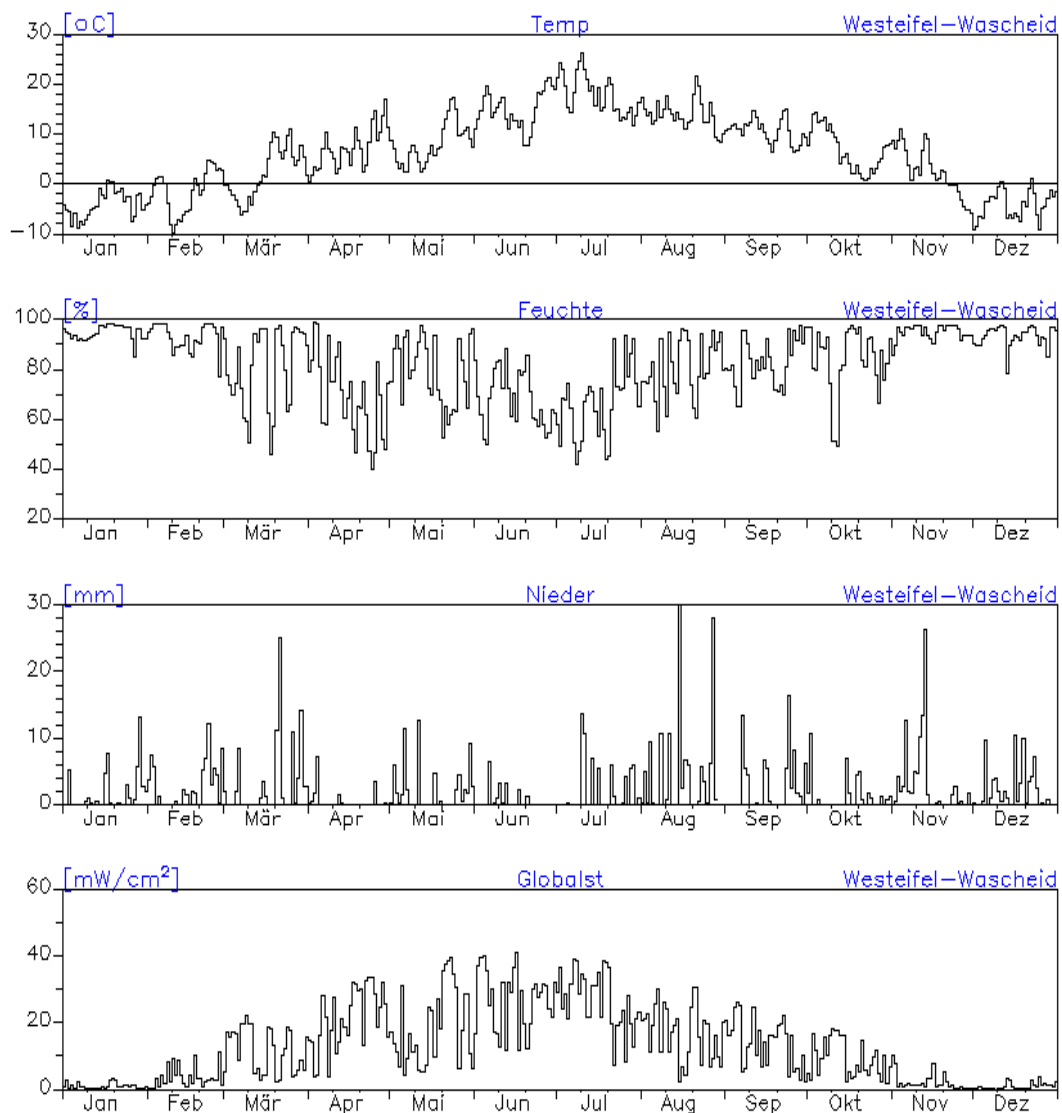

Jahresverlauf der Tagesmittelwerte: 2010 Station: Westpfalz-Dunzweiler

Jahresverlauf der Tagesmittelwerte: 2010**Station: Westpfalz-Dunzweiler**

Jahreswindrose und Jahresverlauf der Tagesmittelwerte: 2010 Station: Hunsrück-Leisel

Jahresverlauf der Tagesmittelwerte: 2010 Station: Hunsrück-Leisel

Jahresverlauf der Tagesmittelwerte: 2010
Station: Hunsrück-Leisel

Jahreswindrose und Jahresverlauf der Tagesmittelwerte: 2010 Station: Westeifel-Wascheid

Jahresverlauf der Tagesmittelwerte: 2010 Station: Westeifel-Wascheid

Jahresverlauf der Tagesmittelwerte: 2010

Station: Westeifel-Wascheid

Jahreswindrose und Jahresverlauf der Tagesmittelwerte: 2010 Station: Westerwald-Herdorf