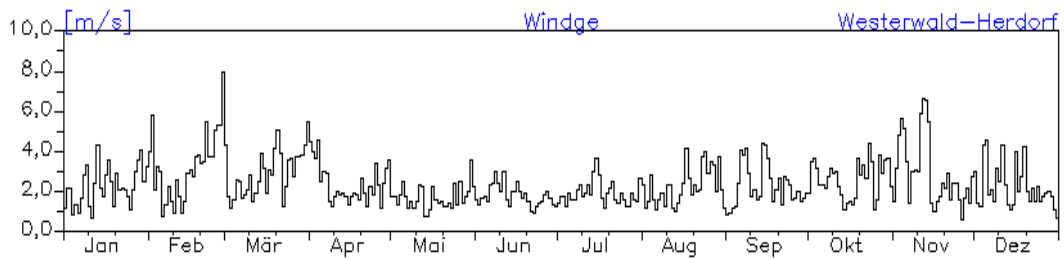

Jahresverlauf der Tagesmittelwerte: 2010 Station: Hunsrück-Leisel

Jahresverlauf der Tagesmittelwerte: 2010
Station: Hunsrück-Leisel

Jahreswindrose und Jahresverlauf der Tagesmittelwerte: 2010 Station: Westeifel-Wascheid

Jahresverlauf der Tagesmittelwerte: 2010 Station: Westeifel-Wascheid

Jahresverlauf der Tagesmittelwerte: 2010

Station: Westeifel-Wascheid

Jahreswindrose und Jahresverlauf der Tagesmittelwerte: 2010 Station: Westerwald-Herdorf

Jahresverlauf der Tagesmittelwerte: 2010
Station: Westerwald-Herdorf

Jahresverlauf der Tagesmittelwerte: 2010

Station: Westerwald-Herdorf

Jahreswindrose und Jahresverlauf der Tagesmittelwerte: 2010
Station: Westerwald-Neuhäusel