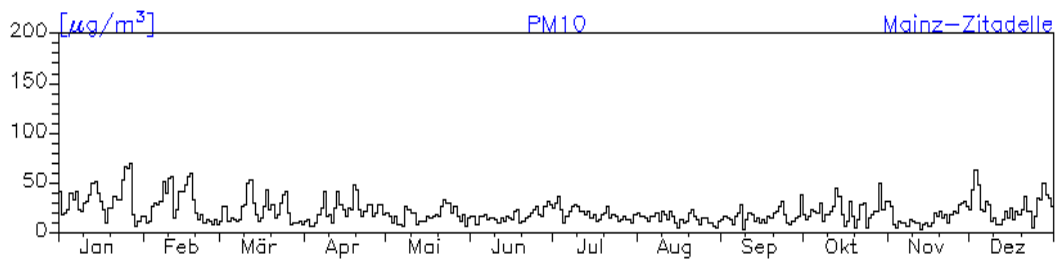

Station: Frankenthal-Europaring

Jahreswindrose und Jahresverlauf der Tagesmittelwerte: 2010 Station: Mainz-Mombach

Jahresverlauf der Tagesmittelwerte: 2010**Station: Mainz-Mombach**

Jahresverlauf der Tagesmittelwerte: 2010

Station: Mainz-Mombach

Jahresverlauf der Tagesmittelwerte: 2010

Station: Mainz-Mombach

Jahresverlauf der Tagesmittelwerte: 2010 Station: Mainz-Goetheplatz

Jahresverlauf der Tagesmittelwerte: 2010**Station: Mainz-Zitadelle**

Jahresverlauf der Tagesmittelwerte: 2010

Station: Mainz-Zitadelle

Station: Mainz-Rheinallee

Jahresverlauf der Tagesmittelwerte: 2010**Station: Mainz-Parcusstraße**

Jahresverlauf der Tagesmittelwerte: 2010