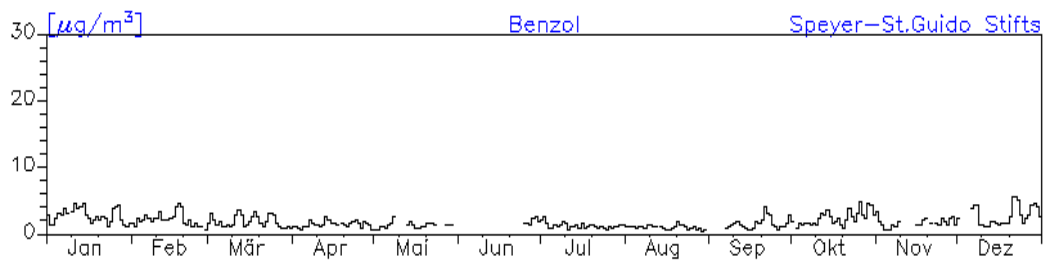

Jahresverlauf der Tagesmittelwerte: 2010

Station: Mainz-Zitadelle

Station: Mainz-Rheinallee

Jahresverlauf der Tagesmittelwerte: 2010**Station: Mainz-Parcusstraße**

Jahresverlauf der Tagesmittelwerte: 2010

Station: Mainz-Parcusstraße

Station: Mainz-Große Langgasse

Jahreswindrose und Jahresverlauf der Tagesmittelwerte: 2010
Station: Speyer-St. Guido-Stifts-Platz

Jahresverlauf der Tagesmittelwerte: 2010
Station: Speyer-St. Guido-Stifts-Platz

Jahresverlauf der Tagesmittelwerte: 2010

Station: Speyer-St. Guido-Stifts-Platz

Jahresverlauf der Tagesmittelwerte: 2010
Station: Speyer-St. Guido-Stifts-Platz

Jahresverlauf der Tagesmittelwerte: 2010**Station: Neustadt-Strohmarkt**