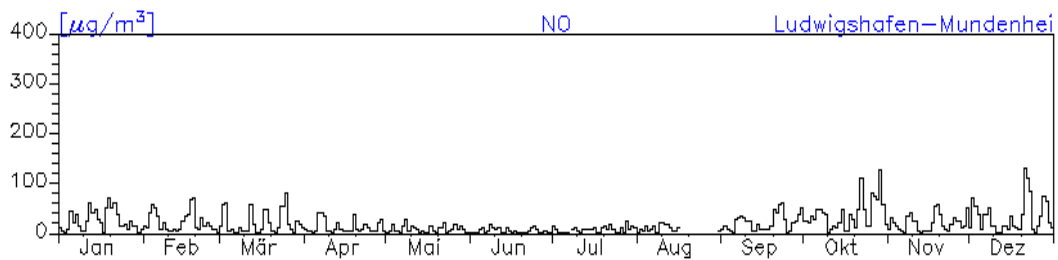

Jahreswindrose und Jahresverlauf der Tagesmittelwerte: 2010 Station: Ludwigshafen-Oppau

Jahresverlauf der Tagesmittelwerte: 2010 Station: Ludwigshafen-Oppau

Jahresverlauf der Tagesmittelwerte: 2010**Station: Ludwigshafen-Oppau****Station: Ludwigshafen-Mitte**

Jahresverlauf der Tagesmittelwerte: 2010
Station: Ludwigshafen-Mitte

Jahreswindrose und Jahresverlauf der Tagesmittelwerte: 2010 Station: Ludwigshafen-Mundenheim

Jahresverlauf der Tagesmittelwerte: 2010 Station: Ludwigshafen-Mundenheim

Jahresverlauf der Tagesmittelwerte: 2010

Station: Ludwigshafen-Mundenheim

Jahresverlauf der Tagesmittelwerte: 2010 Station: Ludwigshafen-Heinigstraße

Jahresverlauf der Tagesmittelwerte: 2010

Station: Ludwigshafen-Heinigstraße