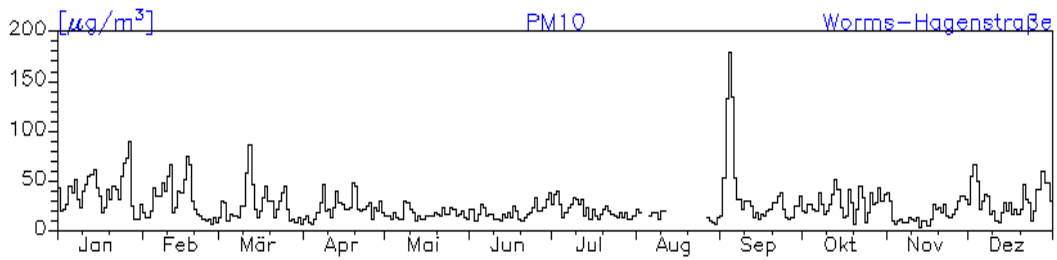

Jahresverlauf der Tagesmittelwerte: 2010 Station: Trier-Ostallee

Jahresverlauf der Tagesmittelwerte: 2010**Station: Trier-Ostallee**

Jahresverlauf der Tagesmittelwerte: 2010

Station: Trier Kaiserstraße

Jahresverlauf der Tagesmittelwerte: 2010

Station: Trier Universität

Jahreswindrose und Jahresverlauf der Tagesmittelwerte: 2010 Station: Worms-Hagenstraße

Jahresverlauf der Tagesmittelwerte: 2010

Station: Worms-Hagenstraße

Jahresverlauf der Tagesmittelwerte: 2010
Station: Worms-Hagenstraße

Jahreswindrose und Jahresverlauf der Tagesmittelwerte: 2010
Station: Neuwied-Hafenstraße

Jahresverlauf der Tagesmittelwerte: 2010
Station: Neuwied-Hafenstraße

Jahresverlauf der Tagesmittelwerte: 2010**Station: Neuwied-Hafenstraße**