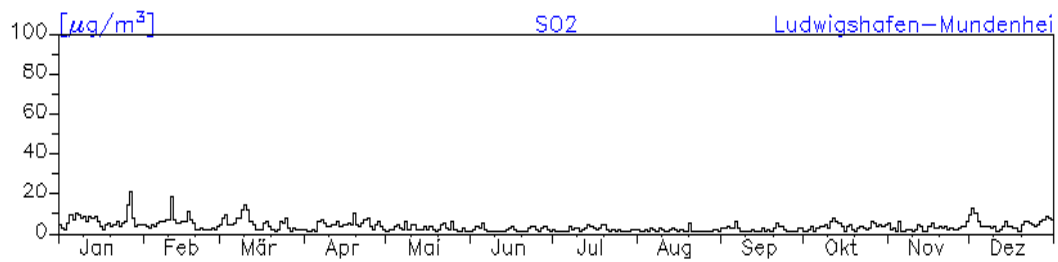

Jahreswindrose und Jahresverlauf der Tagesmittelwerte: 2010 Station: Ludwigshafen-Oppau

Jahresverlauf der Tagesmittelwerte: 2010 Station: Ludwigshafen-Oppau

Jahresverlauf der Tagesmittelwerte: 2010**Station: Ludwigshafen-Oppau****Station: Ludwigshafen-Mitte**

Jahresverlauf der Tagesmittelwerte: 2010
Station: Ludwigshafen-Mitte

Jahreswindrose und Jahresverlauf der Tagesmittelwerte: 2010 Station: Ludwigshafen-Mundenheim

Jahresverlauf der Tagesmittelwerte: 2010 Station: Ludwigshafen-Mundenheim

Jahresverlauf der Tagesmittelwerte: 2010

Station: Ludwigshafen-Mundenheim

Jahresverlauf der Tagesmittelwerte: 2010 Station: Ludwigshafen-Heinigstraße

Jahresverlauf der Tagesmittelwerte: 2010

Station: Ludwigshafen-Heinigstraße