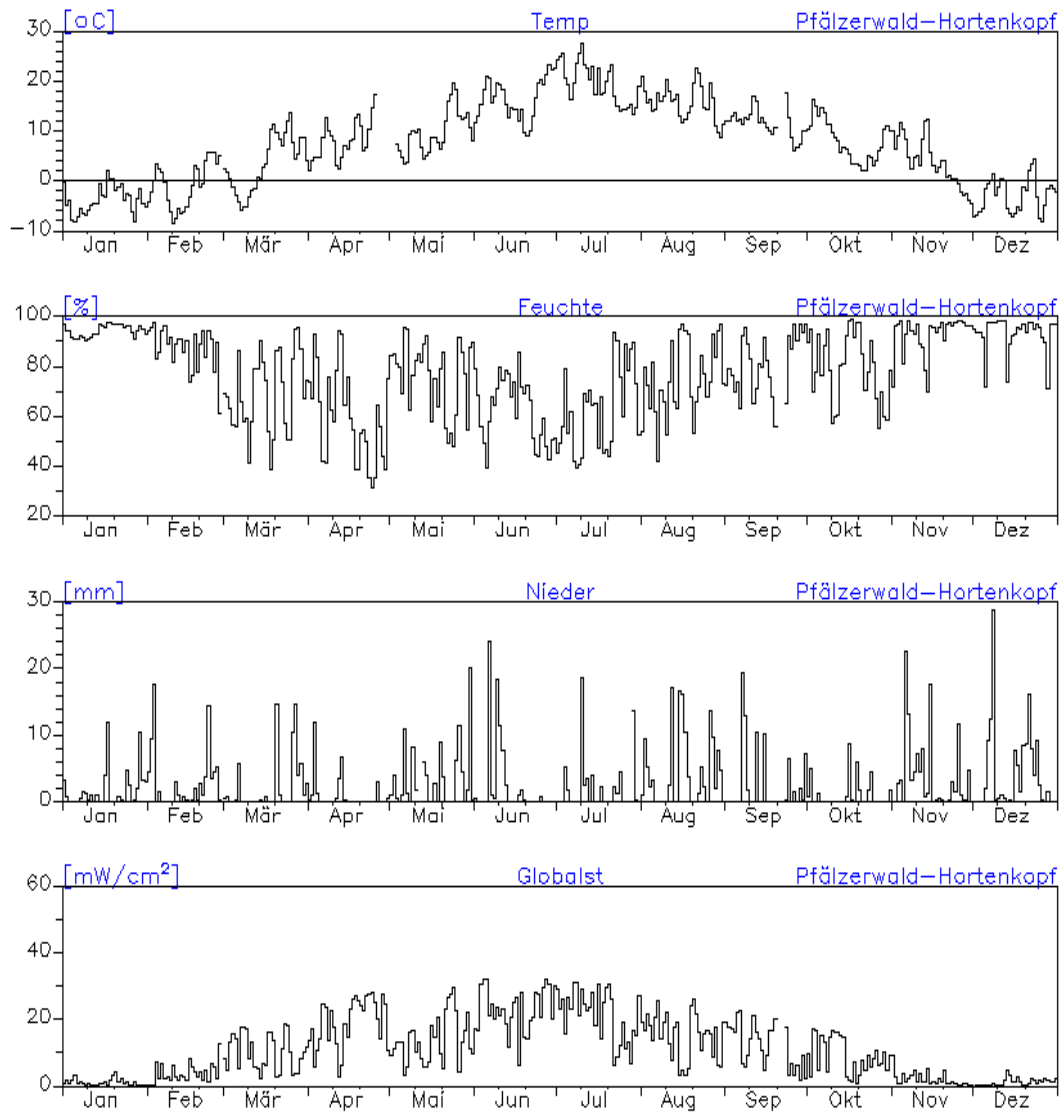

Jahresverlauf der Tagesmittelwerte: 2010
Station: Westerwald-Herdorf

Jahresverlauf der Tagesmittelwerte: 2010

Station: Westerwald-Herdorf

Jahreswindrose und Jahresverlauf der Tagesmittelwerte: 2010
Station: Westerwald-Neuhäusel

Jahresverlauf der Tagesmittelwerte: 2010 Station: Westerwald-Neuhäusel

Jahresverlauf der Tagesmittelwerte: 2010

Station: Westerwald-Neuhäusel

Jahreswindrose und Jahresverlauf der Tagesmittelwerte: 2010 Station: Pfälzerwald-Hortenkopf

Jahresverlauf der Tagesmittelwerte: 2010

Station: Pfälzerwald-Hortenkopf

Jahresverlauf der Tagesmittelwerte: 2010 Station: Pfälzerwald-Hortenkopf