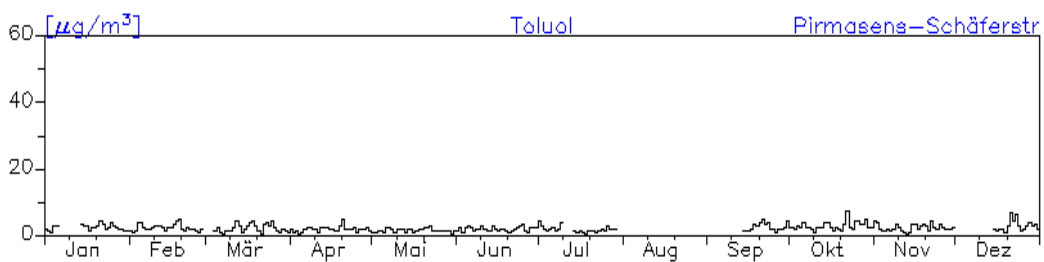

Jahresverlauf der Tagesmittelwerte: 2010

Station: Speyer-St. Guido-Stifts-Platz

Jahresverlauf der Tagesmittelwerte: 2010
Station: Speyer-St. Guido-Stifts-Platz

Jahresverlauf der Tagesmittelwerte: 2010**Station: Neustadt-Strohmarkt**

Jahreswindrose und Jahresverlauf der Tagesmittelwerte: 2010 Station: Kaiserslautern-Rathaus

Jahresverlauf der Tagesmittelwerte: 2010
Station: Kaiserslautern-Rathaus

Jahresverlauf der Tagesmittelwerte: 2010
Station: Kaiserslautern-Rathaus

Jahresverlauf der Tagesmittelwerte: 2010**Station: Kaiserslautern-Marienplatz****Station: Pirmasens-Lemberger-Straße**

Jahresverlauf der Tagesmittelwerte: 2010
Station: Pirmasens-Schäferstraße

Jahreswindrose und Jahresverlauf der Tagesmittelwerte: 2010 Station: Trier-Ostallee