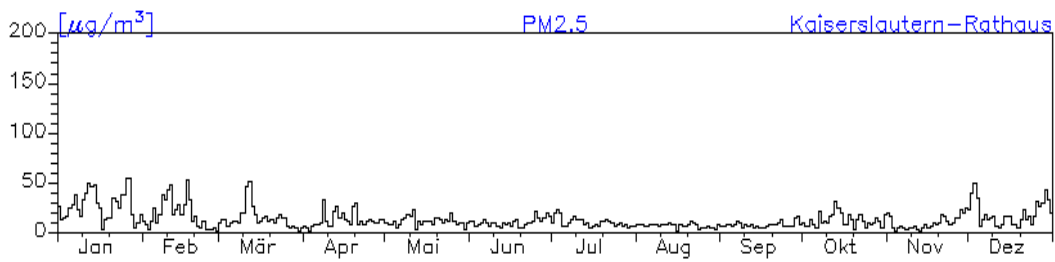

Jahresverlauf der Tagesmittelwerte: 2010

Station: Speyer-St. Guido-Stifts-Platz

Jahresverlauf der Tagesmittelwerte: 2010
Station: Speyer-St. Guido-Stifts-Platz

Jahresverlauf der Tagesmittelwerte: 2010**Station: Neustadt-Strohmarkt**

Jahreswindrose und Jahresverlauf der Tagesmittelwerte: 2010 Station: Kaiserslautern-Rathaus

Jahresverlauf der Tagesmittelwerte: 2010
Station: Kaiserslautern-Rathaus

Jahresverlauf der Tagesmittelwerte: 2010
Station: Kaiserslautern-Rathaus