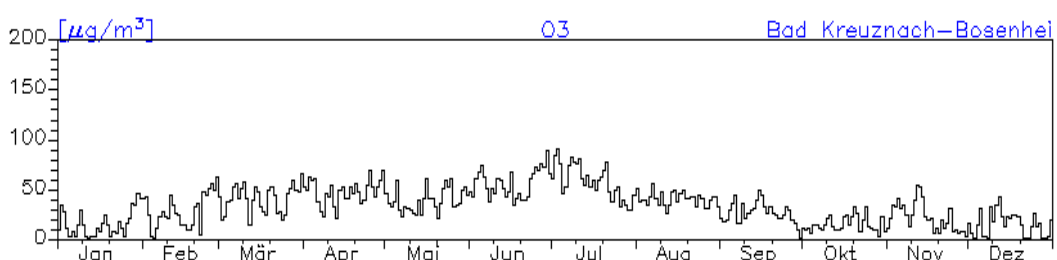

Jahresverlauf der Tagesmittelwerte: 2010

Station: Koblenz-Friedrich-Ebert-Ring

Jahresverlauf der Tagesmittelwerte: 2010 Station: Koblenz-Hohenfelder Straße

Jahreswindrose und Jahresverlauf der Tagesmittelwerte: 2010
Station: Bad Kreuznach-Bosenheimer-Straße

Jahresverlauf der Tagesmittelwerte: 2010 Station: Bad Kreuznach-Bosenheimer-Straße

Jahresverlauf der Tagesmittelwerte: 2010
Station: Bad Kreuznach-Bosenheimer-Straße

Jahreswindrose und Jahresverlauf der Tagesmittelwerte: 2010 Station: Wörth-Marktplatz