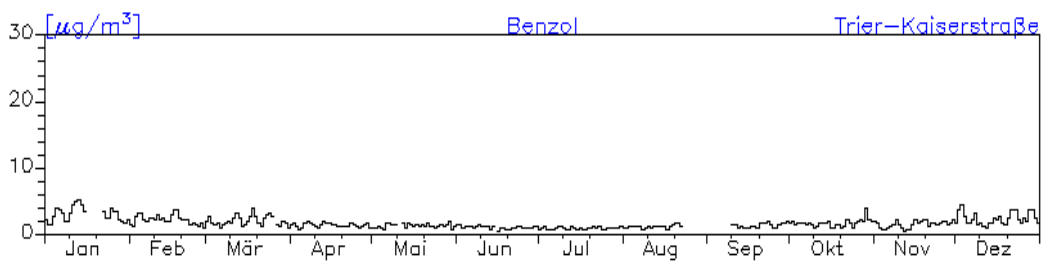

Jahreswindrose und Jahresverlauf der Tagesmittelwerte: 2010 Station: Kaiserslautern-Rathaus

Jahresverlauf der Tagesmittelwerte: 2010
Station: Kaiserslautern-Rathaus

Jahresverlauf der Tagesmittelwerte: 2010
Station: Kaiserslautern-Rathaus

Jahresverlauf der Tagesmittelwerte: 2010**Station: Kaiserslautern-Marienplatz****Station: Pirmasens-Lemberger-Straße**

Jahresverlauf der Tagesmittelwerte: 2010
Station: Pirmasens-Schäferstraße

Jahreswindrose und Jahresverlauf der Tagesmittelwerte: 2010 Station: Trier-Ostallee

Jahresverlauf der Tagesmittelwerte: 2010 Station: Trier-Ostallee

Jahresverlauf der Tagesmittelwerte: 2010**Station: Trier-Ostallee**

Jahresverlauf der Tagesmittelwerte: 2010

Station: Trier Kaiserstraße

Jahresverlauf der Tagesmittelwerte: 2010