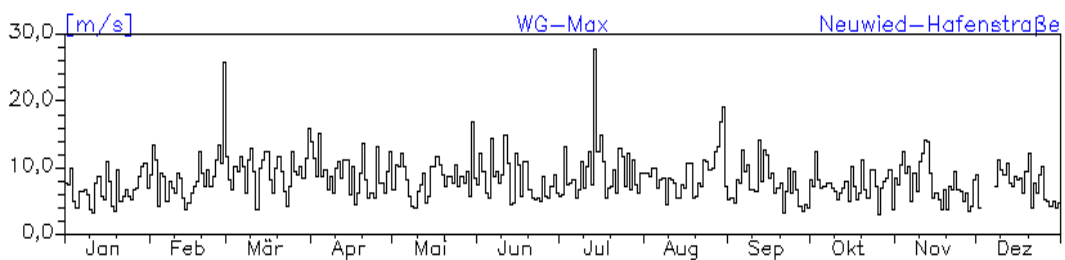

Jahresverlauf der Tagesmittelwerte: 2010 Station: Trier-Ostallee

Jahresverlauf der Tagesmittelwerte: 2010**Station: Trier-Ostallee**

Jahresverlauf der Tagesmittelwerte: 2010

Station: Trier Kaiserstraße

Jahresverlauf der Tagesmittelwerte: 2010

Station: Trier Universität

Jahreswindrose und Jahresverlauf der Tagesmittelwerte: 2010 Station: Worms-Hagenstraße

Jahresverlauf der Tagesmittelwerte: 2010

Station: Worms-Hagenstraße

Jahresverlauf der Tagesmittelwerte: 2010
Station: Worms-Hagenstraße

Jahreswindrose und Jahresverlauf der Tagesmittelwerte: 2010
Station: Neuwied-Hafenstraße

Jahresverlauf der Tagesmittelwerte: 2010
Station: Neuwied-Hafenstraße

Jahresverlauf der Tagesmittelwerte: 2010**Station: Neuwied-Hafenstraße**