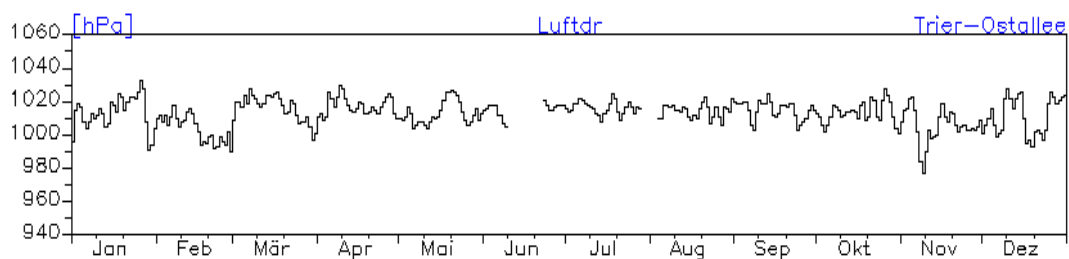

Jahreswindrose und Jahresverlauf der Tagesmittelwerte: 2010 Station: Kaiserslautern-Rathaus

Jahresverlauf der Tagesmittelwerte: 2010
Station: Kaiserslautern-Rathaus

Jahresverlauf der Tagesmittelwerte: 2010
Station: Kaiserslautern-Rathaus

Jahresverlauf der Tagesmittelwerte: 2010**Station: Kaiserslautern-Marienplatz****Station: Pirmasens-Lemberger-Straße**

Jahresverlauf der Tagesmittelwerte: 2010
Station: Pirmasens-Schäferstraße

Jahreswindrose und Jahresverlauf der Tagesmittelwerte: 2010 Station: Trier-Ostallee

Jahresverlauf der Tagesmittelwerte: 2010 Station: Trier-Ostallee

Jahresverlauf der Tagesmittelwerte: 2010**Station: Trier-Ostallee**

Jahresverlauf der Tagesmittelwerte: 2010

Station: Trier Kaiserstraße

Jahresverlauf der Tagesmittelwerte: 2010