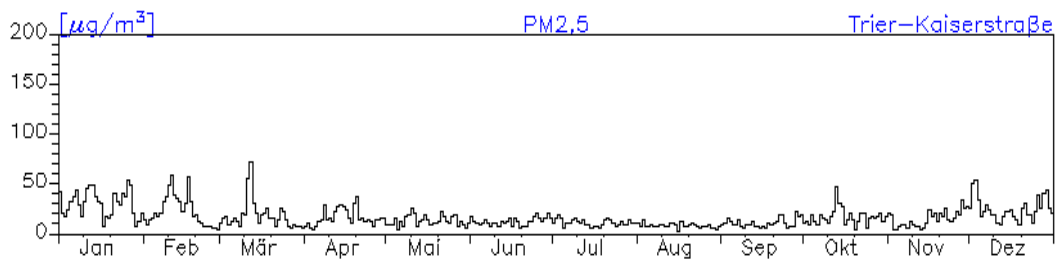

Jahreswindrose und Jahresverlauf der Tagesmittelwerte: 2010 Station: Kaiserslautern-Rathaus

Jahresverlauf der Tagesmittelwerte: 2010
Station: Kaiserslautern-Rathaus

Jahresverlauf der Tagesmittelwerte: 2010
Station: Kaiserslautern-Rathaus

Jahresverlauf der Tagesmittelwerte: 2010**Station: Kaiserslautern-Marienplatz****Station: Pirmasens-Lemberger-Straße**

Jahresverlauf der Tagesmittelwerte: 2010
Station: Pirmasens-Schäferstraße

Jahreswindrose und Jahresverlauf der Tagesmittelwerte: 2010 Station: Trier-Ostallee

Jahresverlauf der Tagesmittelwerte: 2010 Station: Trier-Ostallee

Jahresverlauf der Tagesmittelwerte: 2010**Station: Trier-Ostallee**

Jahresverlauf der Tagesmittelwerte: 2010

Station: Trier Kaiserstraße

Jahresverlauf der Tagesmittelwerte: 2010