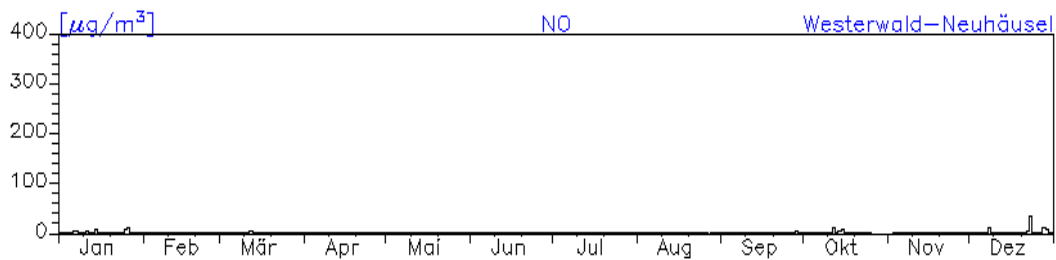

Jahresverlauf der Tagesmittelwerte: 2010

Station: Westerwald-Neuhäusel