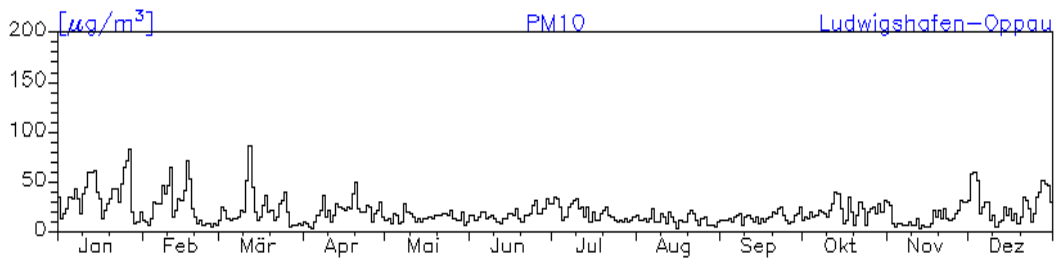

Jahreswindrose und Jahresverlauf der Tagesmittelwerte: 2010 Station: Ludwigshafen-Oppau

Jahresverlauf der Tagesmittelwerte: 2010 Station: Ludwigshafen-Oppau

Jahresverlauf der Tagesmittelwerte: 2010**Station: Ludwigshafen-Oppau****Station: Ludwigshafen-Mitte**

Jahresverlauf der Tagesmittelwerte: 2010
Station: Ludwigshafen-Mitte

Jahreswindrose und Jahresverlauf der Tagesmittelwerte: 2010 Station: Ludwigshafen-Mundenheim

Jahresverlauf der Tagesmittelwerte: 2010 Station: Ludwigshafen-Mundenheim