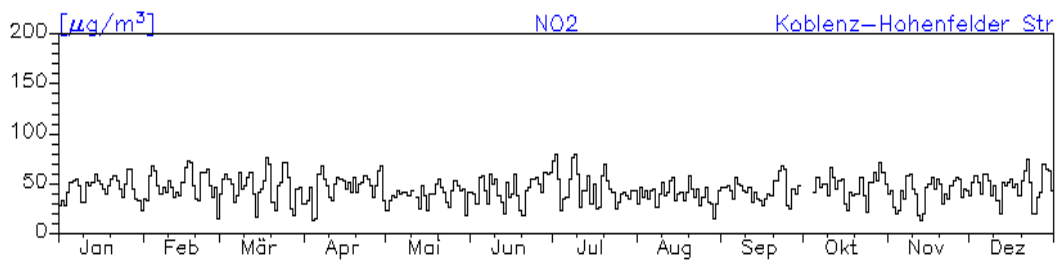

Jahreswindrose und Jahresverlauf der Tagesmittelwerte: 2010
Station: Neuwied-Hafenstraße

Jahresverlauf der Tagesmittelwerte: 2010
Station: Neuwied-Hafenstraße

Jahresverlauf der Tagesmittelwerte: 2010**Station: Neuwied-Hafenstraße**

Jahresverlauf der Tagesmittelwerte: 2010
Station: Neuwied-Hermannstraße

Jahreswindrose und Jahresverlauf der Tagesmittelwerte: 2010
Station: Koblenz-Friedrich-Ebert-Ring

Jahresverlauf der Tagesmittelwerte: 2010 Station: Koblenz-Friedrich-Ebert-Ring

Jahresverlauf der Tagesmittelwerte: 2010

Station: Koblenz-Friedrich-Ebert-Ring

Jahresverlauf der Tagesmittelwerte: 2010 Station: Koblenz-Hohenfelder Straße

Jahreswindrose und Jahresverlauf der Tagesmittelwerte: 2010
Station: Bad Kreuznach-Bosenheimer-Straße