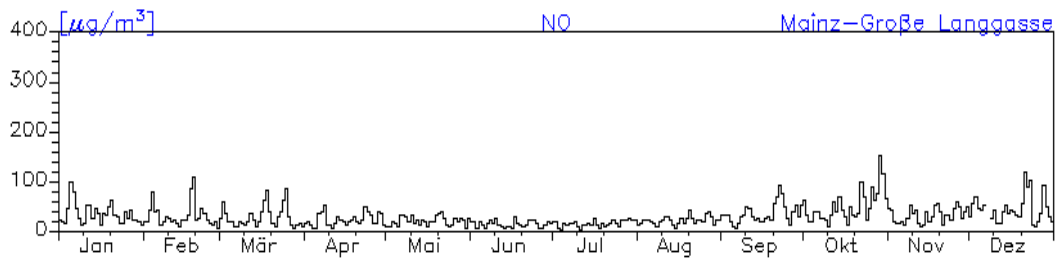

Station: Mainz-Mombach

Jahresverlauf der Tagesmittelwerte: 2010

Station: Mainz-Mombach

Jahresverlauf der Tagesmittelwerte: 2010 Station: Mainz-Goetheplatz

Jahresverlauf der Tagesmittelwerte: 2010**Station: Mainz-Zitadelle**

Jahresverlauf der Tagesmittelwerte: 2010

Station: Mainz-Zitadelle

Station: Mainz-Rheinallee

Jahresverlauf der Tagesmittelwerte: 2010**Station: Mainz-Parcusstraße**

Jahresverlauf der Tagesmittelwerte: 2010

Station: Mainz-Parcusstraße

Station: Mainz-Große Langgasse

Jahreswindrose und Jahresverlauf der Tagesmittelwerte: 2010
Station: Speyer-St. Guido-Stifts-Platz

Jahresverlauf der Tagesmittelwerte: 2010
Station: Speyer-St. Guido-Stifts-Platz