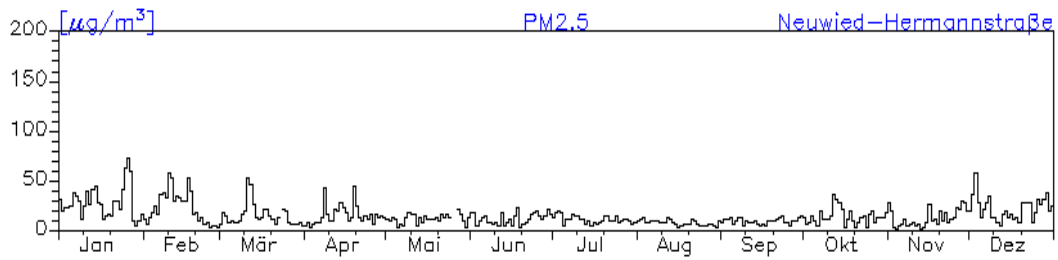

Jahreswindrose und Jahresverlauf der Tagesmittelwerte: 2010
Station: Neuwied-Hafenstraße

Jahresverlauf der Tagesmittelwerte: 2010
Station: Neuwied-Hafenstraße

Jahresverlauf der Tagesmittelwerte: 2010**Station: Neuwied-Hafenstraße**

Jahresverlauf der Tagesmittelwerte: 2010
Station: Neuwied-Hermannstraße

Jahreswindrose und Jahresverlauf der Tagesmittelwerte: 2010
Station: Koblenz-Friedrich-Ebert-Ring

Jahresverlauf der Tagesmittelwerte: 2010 Station: Koblenz-Friedrich-Ebert-Ring