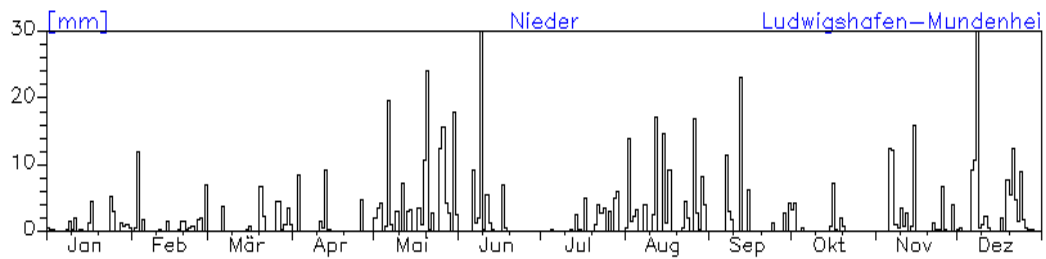

Jahreswindrose und Jahresverlauf der Tagesmittelwerte: 2010 Station: Ludwigshafen-Oppau

Jahresverlauf der Tagesmittelwerte: 2010 Station: Ludwigshafen-Oppau

Jahresverlauf der Tagesmittelwerte: 2010**Station: Ludwigshafen-Oppau****Station: Ludwigshafen-Mitte**

Jahresverlauf der Tagesmittelwerte: 2010
Station: Ludwigshafen-Mitte

Jahreswindrose und Jahresverlauf der Tagesmittelwerte: 2010 Station: Ludwigshafen-Mundenheim

Jahresverlauf der Tagesmittelwerte: 2010 Station: Ludwigshafen-Mundenheim