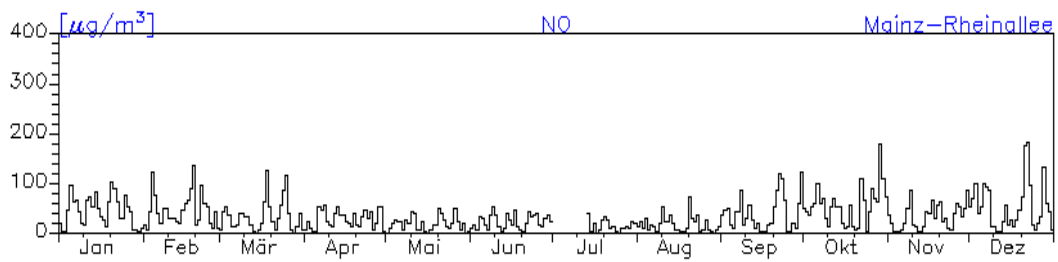

Station: Frankenthal-Europaring

Jahreswindrose und Jahresverlauf der Tagesmittelwerte: 2010 Station: Mainz-Mombach

Jahresverlauf der Tagesmittelwerte: 2010**Station: Mainz-Mombach**

Jahresverlauf der Tagesmittelwerte: 2010

Station: Mainz-Mombach

Jahresverlauf der Tagesmittelwerte: 2010

Station: Mainz-Mombach

Jahresverlauf der Tagesmittelwerte: 2010 Station: Mainz-Goetheplatz

Jahresverlauf der Tagesmittelwerte: 2010**Station: Mainz-Zitadelle**

Jahresverlauf der Tagesmittelwerte: 2010

Station: Mainz-Zitadelle

Station: Mainz-Rheinallee

Jahresverlauf der Tagesmittelwerte: 2010**Station: Mainz-Parcusstraße**

Jahresverlauf der Tagesmittelwerte: 2010