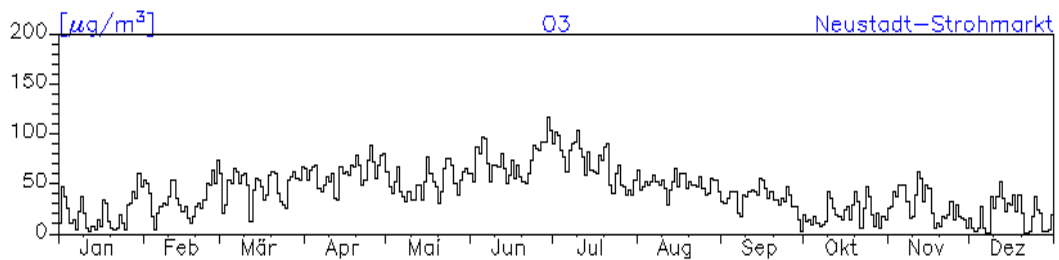

Jahresverlauf der Tagesmittelwerte: 2010

Station: Mainz-Zitadelle

Station: Mainz-Rheinallee

Jahresverlauf der Tagesmittelwerte: 2010**Station: Mainz-Parcusstraße**

Jahresverlauf der Tagesmittelwerte: 2010

Station: Mainz-Parcusstraße

Station: Mainz-Große Langgasse

Jahreswindrose und Jahresverlauf der Tagesmittelwerte: 2010
Station: Speyer-St. Guido-Stifts-Platz

Jahresverlauf der Tagesmittelwerte: 2010
Station: Speyer-St. Guido-Stifts-Platz

Jahresverlauf der Tagesmittelwerte: 2010

Station: Speyer-St. Guido-Stifts-Platz

Jahresverlauf der Tagesmittelwerte: 2010
Station: Speyer-St. Guido-Stifts-Platz

Jahresverlauf der Tagesmittelwerte: 2010**Station: Neustadt-Strohmarkt**