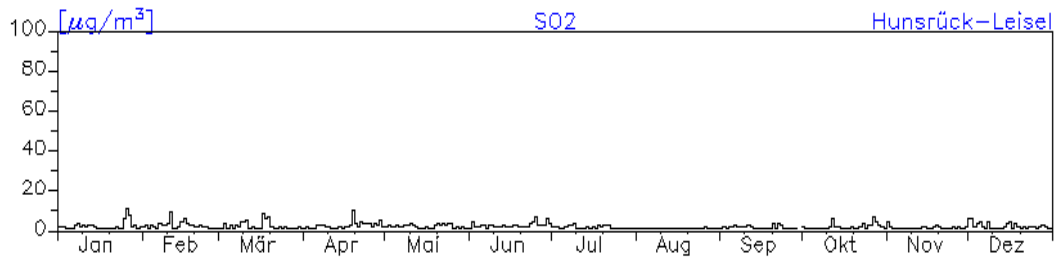

Jahresverlauf der Tagesmittelwerte: 2010 Station: Westpfalz-Dunzweiler

Jahresverlauf der Tagesmittelwerte: 2010**Station: Westpfalz-Dunzweiler**

Jahreswindrose und Jahresverlauf der Tagesmittelwerte: 2010 Station: Hunsrück-Leisel

Jahresverlauf der Tagesmittelwerte: 2010 Station: Hunsrück-Leisel

Jahresverlauf der Tagesmittelwerte: 2010
Station: Hunsrück-Leisel

Jahreswindrose und Jahresverlauf der Tagesmittelwerte: 2010 Station: Westeifel-Wascheid