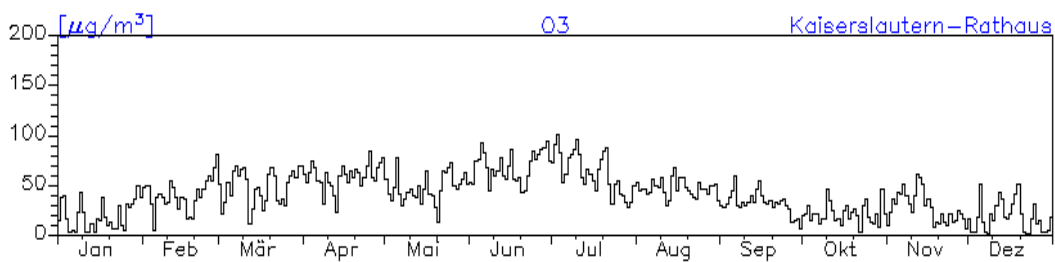

Jahresverlauf der Tagesmittelwerte: 2010

Station: Speyer-St. Guido-Stifts-Platz

Jahresverlauf der Tagesmittelwerte: 2010
Station: Speyer-St. Guido-Stifts-Platz

Jahresverlauf der Tagesmittelwerte: 2010**Station: Neustadt-Strohmarkt**

Jahreswindrose und Jahresverlauf der Tagesmittelwerte: 2010 Station: Kaiserslautern-Rathaus

Jahresverlauf der Tagesmittelwerte: 2010
Station: Kaiserslautern-Rathaus

Jahresverlauf der Tagesmittelwerte: 2010
Station: Kaiserslautern-Rathaus