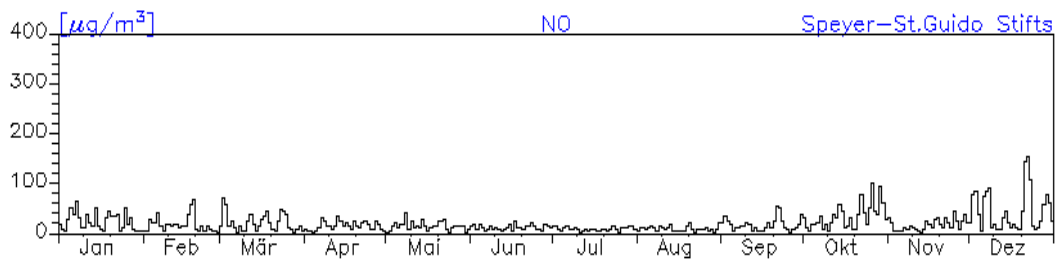

Jahresverlauf der Tagesmittelwerte: 2010

Station: Mainz-Zitadelle

Station: Mainz-Rheinallee

Jahresverlauf der Tagesmittelwerte: 2010**Station: Mainz-Parcusstraße**

Jahresverlauf der Tagesmittelwerte: 2010

Station: Mainz-Parcusstraße

Station: Mainz-Große Langgasse

Jahreswindrose und Jahresverlauf der Tagesmittelwerte: 2010
Station: Speyer-St. Guido-Stifts-Platz

Jahresverlauf der Tagesmittelwerte: 2010
Station: Speyer-St. Guido-Stifts-Platz

Jahresverlauf der Tagesmittelwerte: 2010

Station: Speyer-St. Guido-Stifts-Platz

Jahresverlauf der Tagesmittelwerte: 2010
Station: Speyer-St. Guido-Stifts-Platz

Jahresverlauf der Tagesmittelwerte: 2010**Station: Neustadt-Strohmarkt**