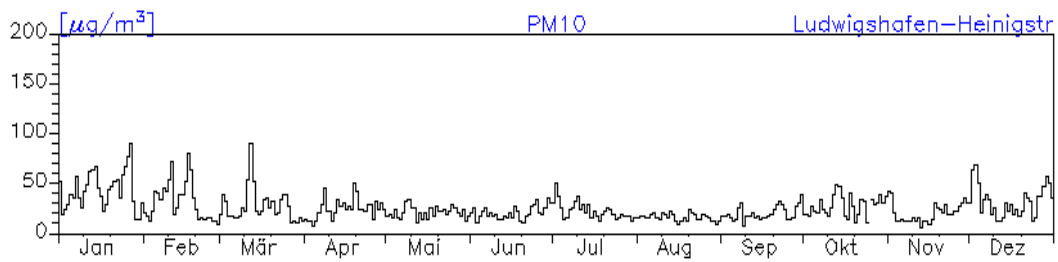

Jahreswindrose und Jahresverlauf der Tagesmittelwerte: 2010 Station: Ludwigshafen-Oppau

Jahresverlauf der Tagesmittelwerte: 2010 Station: Ludwigshafen-Oppau

Jahresverlauf der Tagesmittelwerte: 2010**Station: Ludwigshafen-Oppau****Station: Ludwigshafen-Mitte**

Jahresverlauf der Tagesmittelwerte: 2010
Station: Ludwigshafen-Mitte

Jahreswindrose und Jahresverlauf der Tagesmittelwerte: 2010 Station: Ludwigshafen-Mundenheim

Jahresverlauf der Tagesmittelwerte: 2010 Station: Ludwigshafen-Mundenheim

Jahresverlauf der Tagesmittelwerte: 2010

Station: Ludwigshafen-Mundenheim

Jahresverlauf der Tagesmittelwerte: 2010 Station: Ludwigshafen-Heinigstraße

Jahresverlauf der Tagesmittelwerte: 2010

Station: Ludwigshafen-Heinigstraße