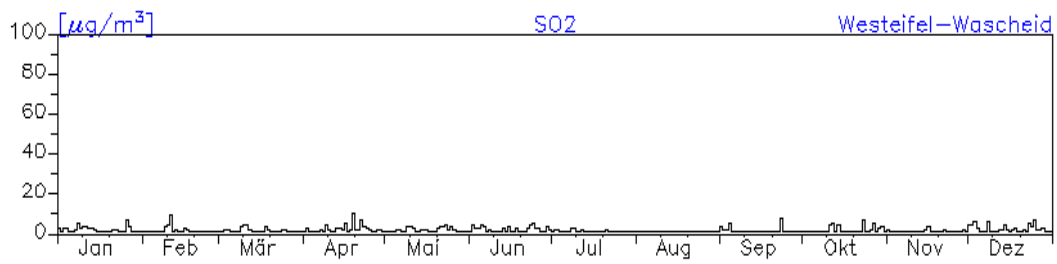

Jahresverlauf der Tagesmittelwerte: 2010 Station: Westpfalz-Dunzweiler

Jahresverlauf der Tagesmittelwerte: 2010**Station: Westpfalz-Dunzweiler**

Jahreswindrose und Jahresverlauf der Tagesmittelwerte: 2010 Station: Hunsrück-Leisel

Jahresverlauf der Tagesmittelwerte: 2010 Station: Hunsrück-Leisel

Jahresverlauf der Tagesmittelwerte: 2010
Station: Hunsrück-Leisel

Jahreswindrose und Jahresverlauf der Tagesmittelwerte: 2010 Station: Westeifel-Wascheid

Jahresverlauf der Tagesmittelwerte: 2010 Station: Westeifel-Wascheid

Jahresverlauf der Tagesmittelwerte: 2010

Station: Westeifel-Wascheid

Jahreswindrose und Jahresverlauf der Tagesmittelwerte: 2010 Station: Westerwald-Herdorf