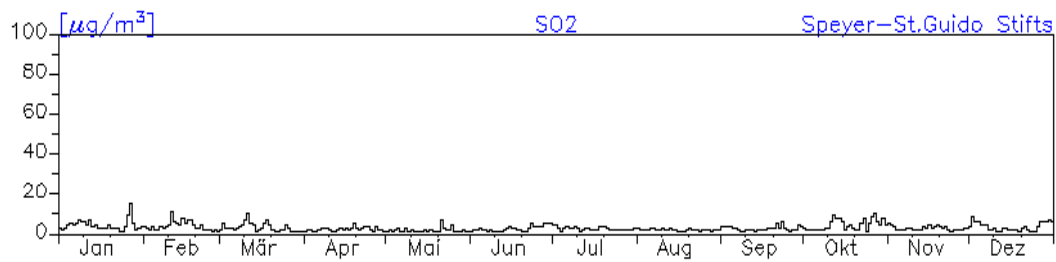

Station: Mainz-Parcusstraße

Station: Mainz-Große Langgasse

Jahreswindrose und Jahresverlauf der Tagesmittelwerte: 2010
Station: Speyer-St. Guido-Stifts-Platz

Jahresverlauf der Tagesmittelwerte: 2010
Station: Speyer-St. Guido-Stifts-Platz

Jahresverlauf der Tagesmittelwerte: 2010

Station: Speyer-St. Guido-Stifts-Platz

Jahresverlauf der Tagesmittelwerte: 2010
Station: Speyer-St. Guido-Stifts-Platz

Jahresverlauf der Tagesmittelwerte: 2010**Station: Neustadt-Strohmarkt**