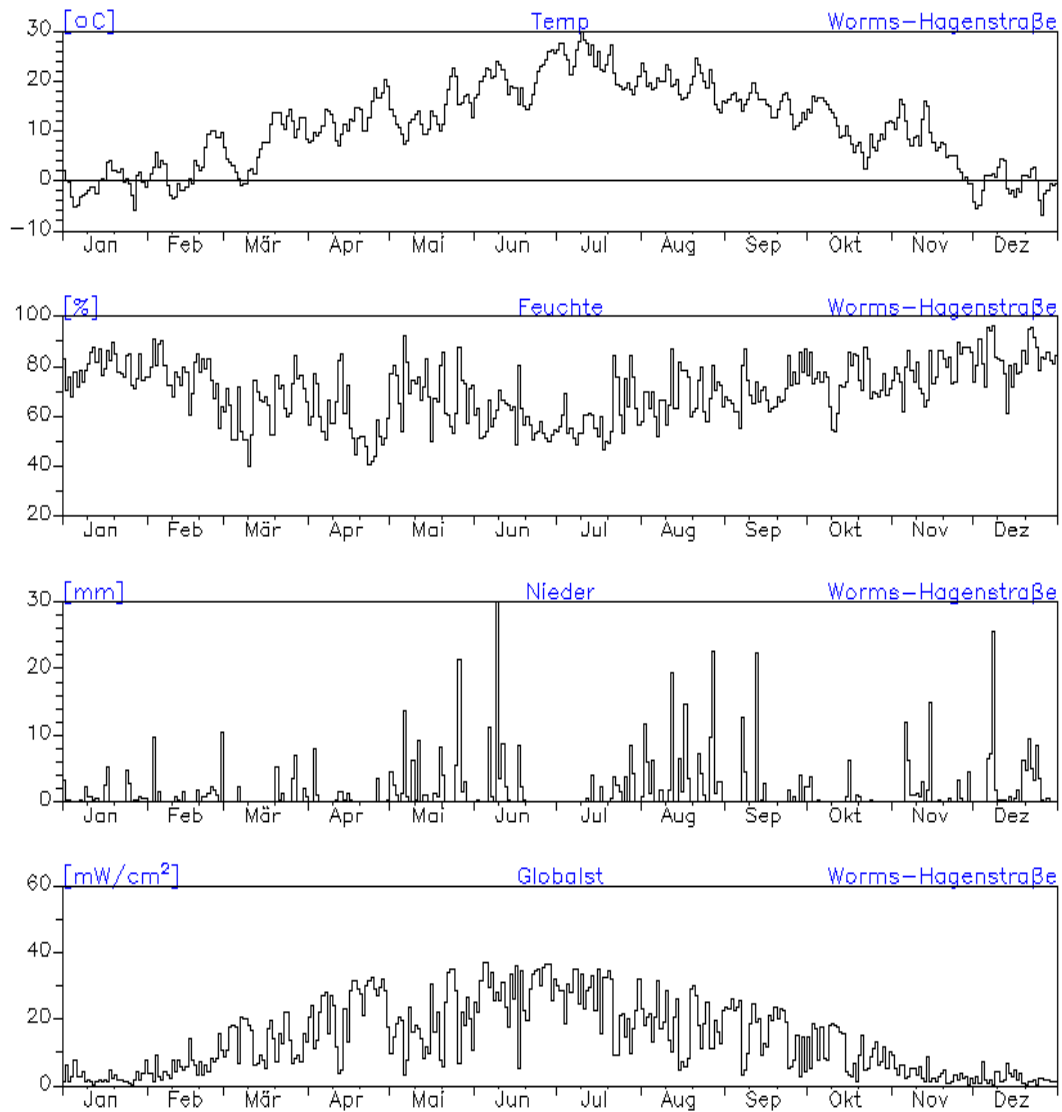

Jahresverlauf der Tagesmittelwerte: 2010 Station: Trier-Ostallee

Jahresverlauf der Tagesmittelwerte: 2010**Station: Trier-Ostallee**

Jahresverlauf der Tagesmittelwerte: 2010

Station: Trier Kaiserstraße

Jahresverlauf der Tagesmittelwerte: 2010

Station: Trier Universität

Jahreswindrose und Jahresverlauf der Tagesmittelwerte: 2010 Station: Worms-Hagenstraße

Jahresverlauf der Tagesmittelwerte: 2010

Station: Worms-Hagenstraße

Jahresverlauf der Tagesmittelwerte: 2010
Station: Worms-Hagenstraße

Jahreswindrose und Jahresverlauf der Tagesmittelwerte: 2010
Station: Neuwied-Hafenstraße

Jahresverlauf der Tagesmittelwerte: 2010
Station: Neuwied-Hafenstraße

Jahresverlauf der Tagesmittelwerte: 2010**Station: Neuwied-Hafenstraße**