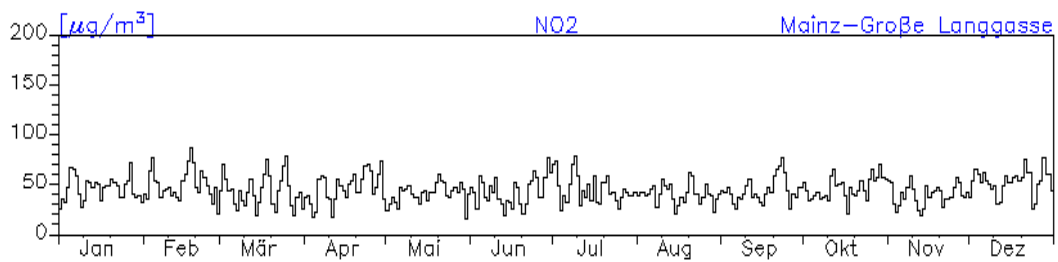

Station: Mainz-Mombach

Jahresverlauf der Tagesmittelwerte: 2010

Station: Mainz-Mombach

Jahresverlauf der Tagesmittelwerte: 2010 Station: Mainz-Goetheplatz

Jahresverlauf der Tagesmittelwerte: 2010**Station: Mainz-Zitadelle**

Jahresverlauf der Tagesmittelwerte: 2010

Station: Mainz-Zitadelle

Station: Mainz-Rheinallee

Jahresverlauf der Tagesmittelwerte: 2010**Station: Mainz-Parcusstraße**

Jahresverlauf der Tagesmittelwerte: 2010

Station: Mainz-Parcusstraße

Station: Mainz-Große Langgasse

Jahreswindrose und Jahresverlauf der Tagesmittelwerte: 2010
Station: Speyer-St. Guido-Stifts-Platz

Jahresverlauf der Tagesmittelwerte: 2010
Station: Speyer-St. Guido-Stifts-Platz