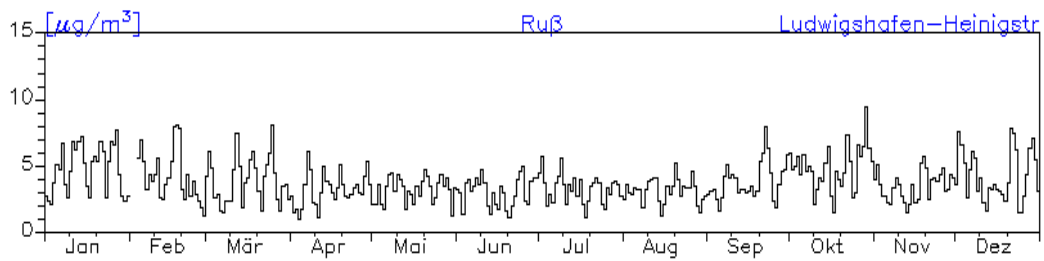

Jahreswindrose und Jahresverlauf der Tagesmittelwerte: 2010 Station: Ludwigshafen-Oppau

Jahresverlauf der Tagesmittelwerte: 2010 Station: Ludwigshafen-Oppau

Jahresverlauf der Tagesmittelwerte: 2010**Station: Ludwigshafen-Oppau****Station: Ludwigshafen-Mitte**

Jahresverlauf der Tagesmittelwerte: 2010
Station: Ludwigshafen-Mitte

Jahreswindrose und Jahresverlauf der Tagesmittelwerte: 2010 Station: Ludwigshafen-Mundenheim

Jahresverlauf der Tagesmittelwerte: 2010 Station: Ludwigshafen-Mundenheim

Jahresverlauf der Tagesmittelwerte: 2010

Station: Ludwigshafen-Mundenheim

Jahresverlauf der Tagesmittelwerte: 2010 Station: Ludwigshafen-Heinigstraße

Jahresverlauf der Tagesmittelwerte: 2010

Station: Ludwigshafen-Heinigstraße