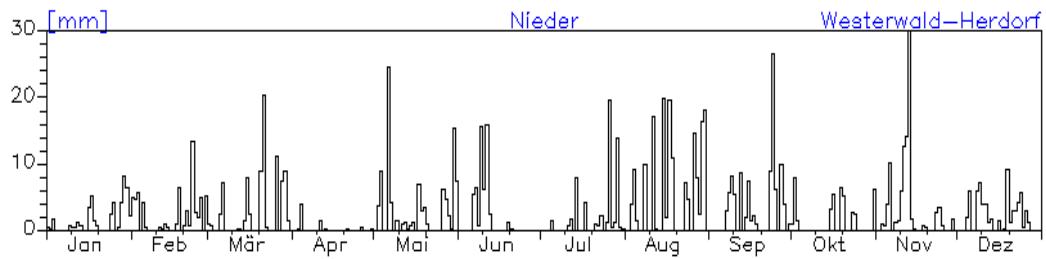

Jahresverlauf der Tagesmittelwerte: 2010 Station: Hunsrück-Leisel

Jahresverlauf der Tagesmittelwerte: 2010
Station: Hunsrück-Leisel

Jahreswindrose und Jahresverlauf der Tagesmittelwerte: 2010 Station: Westeifel-Wascheid

Jahresverlauf der Tagesmittelwerte: 2010 Station: Westeifel-Wascheid

Jahresverlauf der Tagesmittelwerte: 2010

Station: Westeifel-Wascheid

Jahreswindrose und Jahresverlauf der Tagesmittelwerte: 2010 Station: Westerwald-Herdorf

Jahresverlauf der Tagesmittelwerte: 2010
Station: Westerwald-Herdorf

Jahresverlauf der Tagesmittelwerte: 2010

Station: Westerwald-Herdorf

Jahreswindrose und Jahresverlauf der Tagesmittelwerte: 2010
Station: Westerwald-Neuhäusel