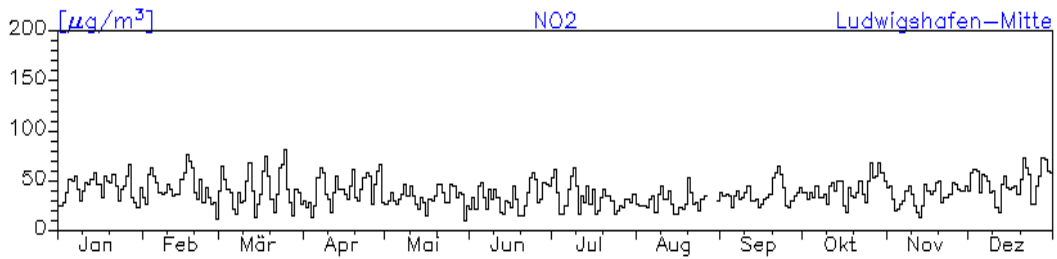

Jahreswindrose und Jahresverlauf der Tagesmittelwerte: 2010 Station: Ludwigshafen-Oppau

Jahresverlauf der Tagesmittelwerte: 2010 Station: Ludwigshafen-Oppau

Jahresverlauf der Tagesmittelwerte: 2010**Station: Ludwigshafen-Oppau****Station: Ludwigshafen-Mitte**

Jahresverlauf der Tagesmittelwerte: 2010
Station: Ludwigshafen-Mitte

Jahreswindrose und Jahresverlauf der Tagesmittelwerte: 2010 Station: Ludwigshafen-Mundenheim

Jahresverlauf der Tagesmittelwerte: 2010 Station: Ludwigshafen-Mundenheim