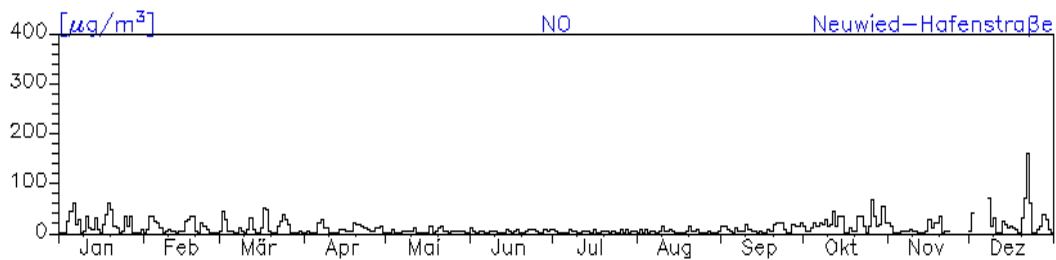

Jahresverlauf der Tagesmittelwerte: 2010 Station: Trier-Ostallee

Jahresverlauf der Tagesmittelwerte: 2010**Station: Trier-Ostallee**

Jahresverlauf der Tagesmittelwerte: 2010

Station: Trier Kaiserstraße

Jahresverlauf der Tagesmittelwerte: 2010

Station: Trier Universität

Jahreswindrose und Jahresverlauf der Tagesmittelwerte: 2010 Station: Worms-Hagenstraße

Jahresverlauf der Tagesmittelwerte: 2010

Station: Worms-Hagenstraße

Jahresverlauf der Tagesmittelwerte: 2010
Station: Worms-Hagenstraße

Jahreswindrose und Jahresverlauf der Tagesmittelwerte: 2010
Station: Neuwied-Hafenstraße

Jahresverlauf der Tagesmittelwerte: 2010
Station: Neuwied-Hafenstraße

Jahresverlauf der Tagesmittelwerte: 2010**Station: Neuwied-Hafenstraße**