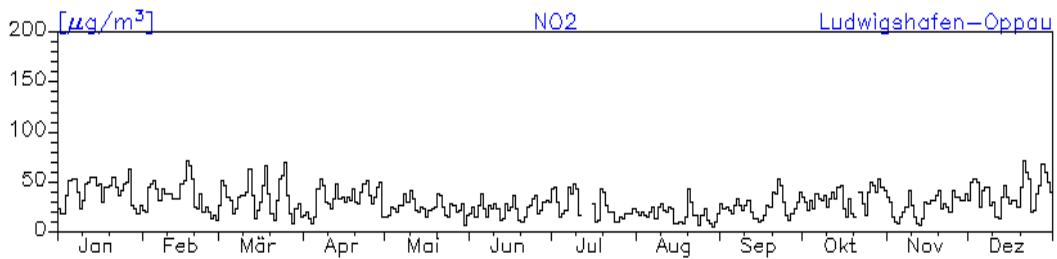

Jahreswindrose und Jahresverlauf der Tagesmittelwerte: 2010 Station: Ludwigshafen-Oppau

Jahresverlauf der Tagesmittelwerte: 2010 Station: Ludwigshafen-Oppau

Jahresverlauf der Tagesmittelwerte: 2010**Station: Ludwigshafen-Oppau****Station: Ludwigshafen-Mitte**

Jahresverlauf der Tagesmittelwerte: 2010
Station: Ludwigshafen-Mitte

Jahreswindrose und Jahresverlauf der Tagesmittelwerte: 2010 Station: Ludwigshafen-Mundenheim

Jahresverlauf der Tagesmittelwerte: 2010 Station: Ludwigshafen-Mundenheim