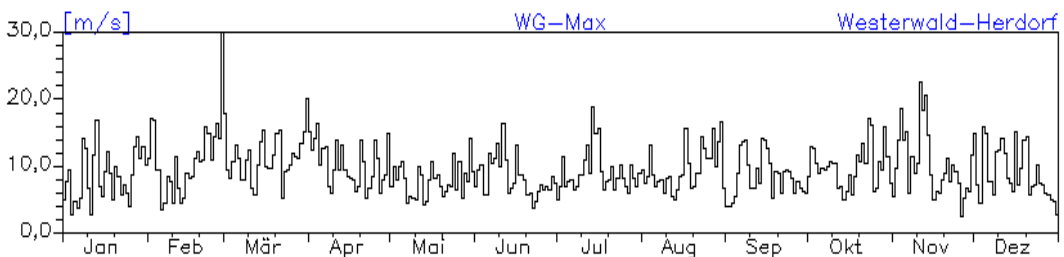

Jahresverlauf der Tagesmittelwerte: 2010 Station: Hunsrück-Leisel

Jahresverlauf der Tagesmittelwerte: 2010
Station: Hunsrück-Leisel

Jahreswindrose und Jahresverlauf der Tagesmittelwerte: 2010 Station: Westeifel-Wascheid

Jahresverlauf der Tagesmittelwerte: 2010 Station: Westeifel-Wascheid

Jahresverlauf der Tagesmittelwerte: 2010

Station: Westeifel-Wascheid

Jahreswindrose und Jahresverlauf der Tagesmittelwerte: 2010 Station: Westerwald-Herdorf

Jahresverlauf der Tagesmittelwerte: 2010
Station: Westerwald-Herdorf

Jahresverlauf der Tagesmittelwerte: 2010

Station: Westerwald-Herdorf

Jahreswindrose und Jahresverlauf der Tagesmittelwerte: 2010
Station: Westerwald-Neuhäusel