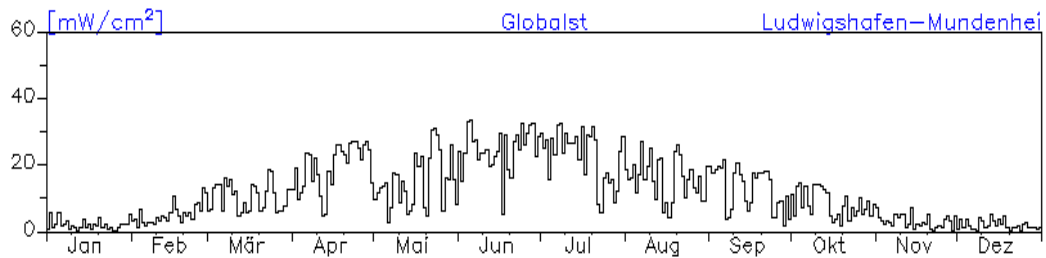

Jahreswindrose und Jahresverlauf der Tagesmittelwerte: 2010 Station: Ludwigshafen-Oppau

Jahresverlauf der Tagesmittelwerte: 2010 Station: Ludwigshafen-Oppau

Jahresverlauf der Tagesmittelwerte: 2010**Station: Ludwigshafen-Oppau****Station: Ludwigshafen-Mitte**

Jahresverlauf der Tagesmittelwerte: 2010
Station: Ludwigshafen-Mitte

Jahreswindrose und Jahresverlauf der Tagesmittelwerte: 2010 Station: Ludwigshafen-Mundenheim

Jahresverlauf der Tagesmittelwerte: 2010 Station: Ludwigshafen-Mundenheim