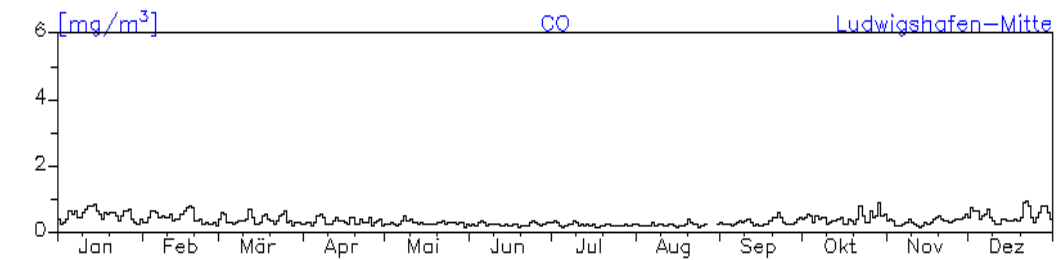

Jahreswindrose und Jahresverlauf der Tagesmittelwerte: 2010 Station: Ludwigshafen-Oppau

Jahresverlauf der Tagesmittelwerte: 2010 Station: Ludwigshafen-Oppau

Jahresverlauf der Tagesmittelwerte: 2010**Station: Ludwigshafen-Oppau****Station: Ludwigshafen-Mitte**

Jahresverlauf der Tagesmittelwerte: 2010
Station: Ludwigshafen-Mitte

Jahreswindrose und Jahresverlauf der Tagesmittelwerte: 2010 Station: Ludwigshafen-Mundenheim

Jahresverlauf der Tagesmittelwerte: 2010 Station: Ludwigshafen-Mundenheim