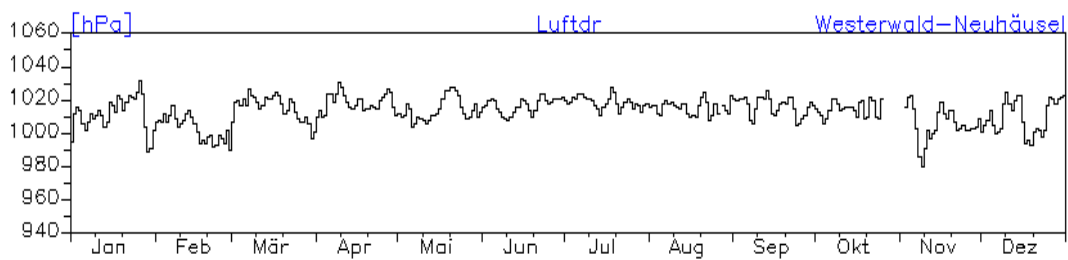

Jahresverlauf der Tagesmittelwerte: 2010 Station: Westeifel-Wascheid

Jahresverlauf der Tagesmittelwerte: 2010

Station: Westeifel-Wascheid

Jahreswindrose und Jahresverlauf der Tagesmittelwerte: 2010 Station: Westerwald-Herdorf

Jahresverlauf der Tagesmittelwerte: 2010
Station: Westerwald-Herdorf

Jahresverlauf der Tagesmittelwerte: 2010

Station: Westerwald-Herdorf

Jahreswindrose und Jahresverlauf der Tagesmittelwerte: 2010
Station: Westerwald-Neuhäusel

Jahresverlauf der Tagesmittelwerte: 2010 Station: Westerwald-Neuhäusel

Jahresverlauf der Tagesmittelwerte: 2010

Station: Westerwald-Neuhäusel

Jahreswindrose und Jahresverlauf der Tagesmittelwerte: 2010 Station: Pfälzerwald-Hortenkopf