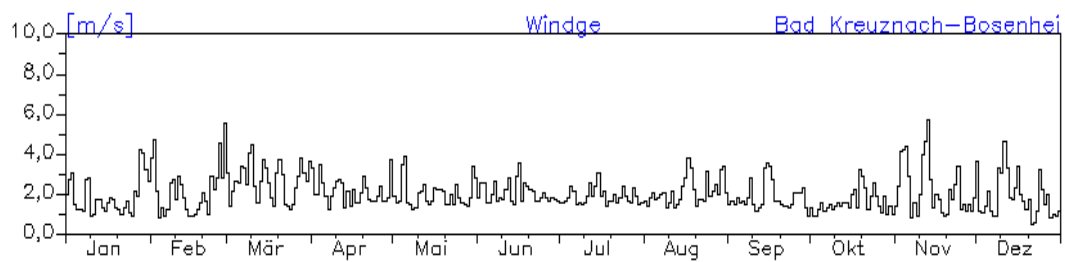

Jahresverlauf der Tagesmittelwerte: 2010
Station: Neuwied-Hermannstraße

Jahreswindrose und Jahresverlauf der Tagesmittelwerte: 2010
Station: Koblenz-Friedrich-Ebert-Ring

Jahresverlauf der Tagesmittelwerte: 2010 Station: Koblenz-Friedrich-Ebert-Ring

Jahresverlauf der Tagesmittelwerte: 2010

Station: Koblenz-Friedrich-Ebert-Ring

Jahresverlauf der Tagesmittelwerte: 2010 Station: Koblenz-Hohenfelder Straße

Jahreswindrose und Jahresverlauf der Tagesmittelwerte: 2010
Station: Bad Kreuznach-Bosenheimer-Straße

Jahresverlauf der Tagesmittelwerte: 2010 Station: Bad Kreuznach-Bosenheimer-Straße

Jahresverlauf der Tagesmittelwerte: 2010
Station: Bad Kreuznach-Bosenheimer-Straße

Jahreswindrose und Jahresverlauf der Tagesmittelwerte: 2010 Station: Wörth-Marktplatz