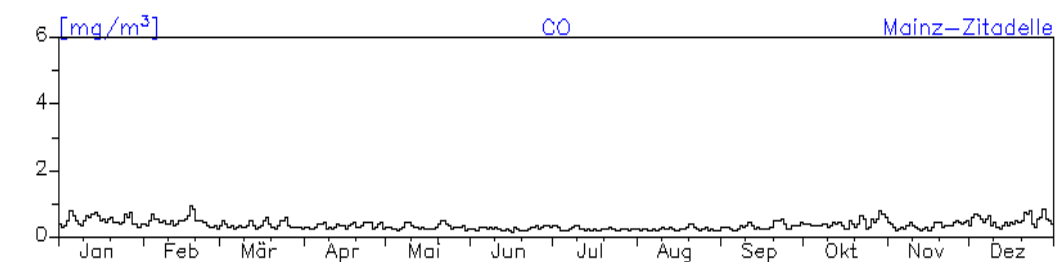

Station: Frankenthal-Europaring

Jahreswindrose und Jahresverlauf der Tagesmittelwerte: 2010 Station: Mainz-Mombach

Jahresverlauf der Tagesmittelwerte: 2010**Station: Mainz-Mombach**

Jahresverlauf der Tagesmittelwerte: 2010

Station: Mainz-Mombach

Jahresverlauf der Tagesmittelwerte: 2010

Station: Mainz-Mombach

Jahresverlauf der Tagesmittelwerte: 2010 Station: Mainz-Goetheplatz

Jahresverlauf der Tagesmittelwerte: 2010**Station: Mainz-Zitadelle**

Jahresverlauf der Tagesmittelwerte: 2010

Station: Mainz-Zitadelle

Station: Mainz-Rheinallee

Jahresverlauf der Tagesmittelwerte: 2010**Station: Mainz-Parcusstraße**

Jahresverlauf der Tagesmittelwerte: 2010