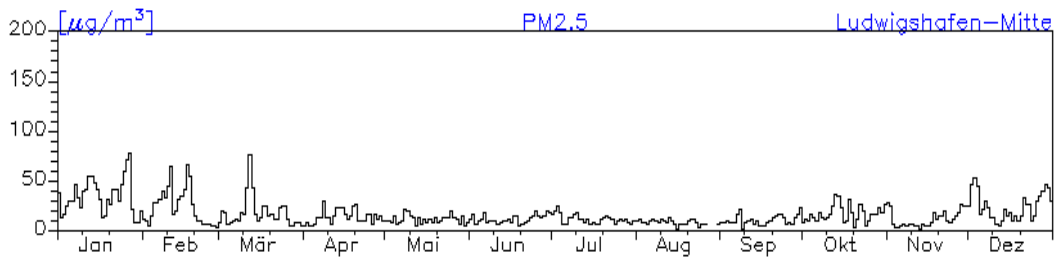

Jahreswindrose und Jahresverlauf der Tagesmittelwerte: 2010 Station: Ludwigshafen-Oppau

Jahresverlauf der Tagesmittelwerte: 2010 Station: Ludwigshafen-Oppau

Jahresverlauf der Tagesmittelwerte: 2010**Station: Ludwigshafen-Oppau****Station: Ludwigshafen-Mitte**

Jahresverlauf der Tagesmittelwerte: 2010
Station: Ludwigshafen-Mitte

Jahreswindrose und Jahresverlauf der Tagesmittelwerte: 2010 Station: Ludwigshafen-Mundenheim

Jahresverlauf der Tagesmittelwerte: 2010 Station: Ludwigshafen-Mundenheim

Jahresverlauf der Tagesmittelwerte: 2010

Station: Ludwigshafen-Mundenheim

Jahresverlauf der Tagesmittelwerte: 2010 Station: Ludwigshafen-Heinigstraße

Jahresverlauf der Tagesmittelwerte: 2010

Station: Ludwigshafen-Heinigstraße