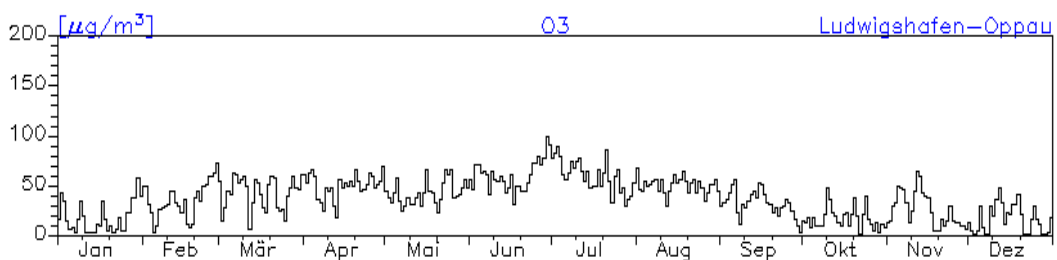

Jahreswindrose und Jahresverlauf der Tagesmittelwerte: 2010 Station: Ludwigshafen-Oppau

Jahresverlauf der Tagesmittelwerte: 2010 Station: Ludwigshafen-Oppau

Jahresverlauf der Tagesmittelwerte: 2010**Station: Ludwigshafen-Oppau****Station: Ludwigshafen-Mitte**

Jahresverlauf der Tagesmittelwerte: 2010
Station: Ludwigshafen-Mitte

Jahreswindrose und Jahresverlauf der Tagesmittelwerte: 2010 Station: Ludwigshafen-Mundenheim

Jahresverlauf der Tagesmittelwerte: 2010 Station: Ludwigshafen-Mundenheim