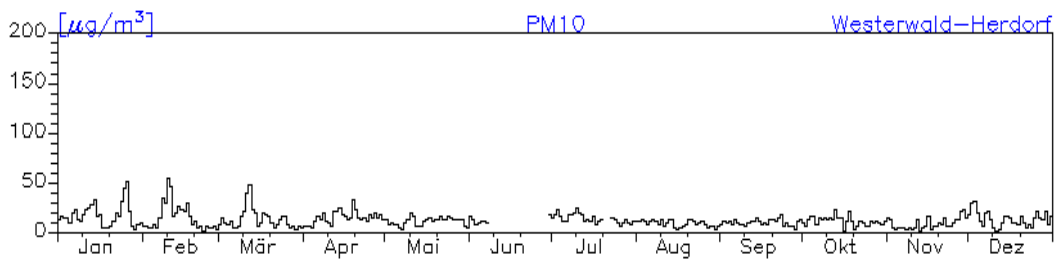

Jahresverlauf der Tagesmittelwerte: 2010 Station: Hunsrück-Leisel

Jahresverlauf der Tagesmittelwerte: 2010
Station: Hunsrück-Leisel

Jahreswindrose und Jahresverlauf der Tagesmittelwerte: 2010 Station: Westeifel-Wascheid

Jahresverlauf der Tagesmittelwerte: 2010 Station: Westeifel-Wascheid

Jahresverlauf der Tagesmittelwerte: 2010

Station: Westeifel-Wascheid

Jahreswindrose und Jahresverlauf der Tagesmittelwerte: 2010 Station: Westerwald-Herdorf

Jahresverlauf der Tagesmittelwerte: 2010
Station: Westerwald-Herdorf

Jahresverlauf der Tagesmittelwerte: 2010

Station: Westerwald-Herdorf

Jahreswindrose und Jahresverlauf der Tagesmittelwerte: 2010
Station: Westerwald-Neuhäusel