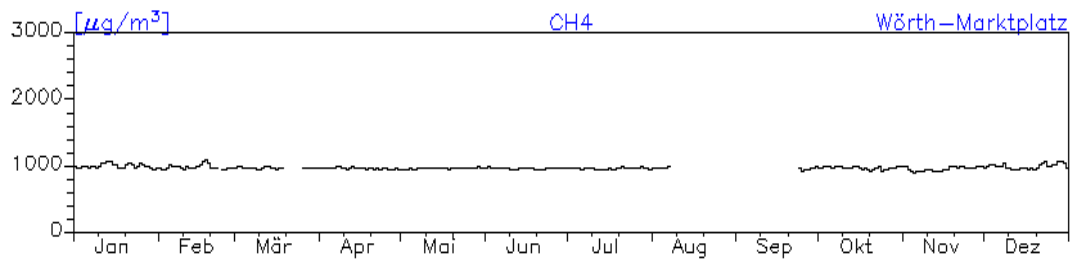

Jahresverlauf der Tagesmittelwerte: 2010 Station: Bad Kreuznach-Bosenheimer-Straße

Jahresverlauf der Tagesmittelwerte: 2010
Station: Bad Kreuznach-Bosenheimer-Straße

Jahreswindrose und Jahresverlauf der Tagesmittelwerte: 2010 Station: Wörth-Marktplatz

Jahresverlauf der Tagesmittelwerte: 2010**Station: Wörth-Marktplatz**

Jahresverlauf der Tagesmittelwerte: 2010 Station: Wörth-Marktplatz

Jahreswindrose und Jahresverlauf der Tagesmittelwerte: 2010 Station: Westpfalz-Dunzweiler