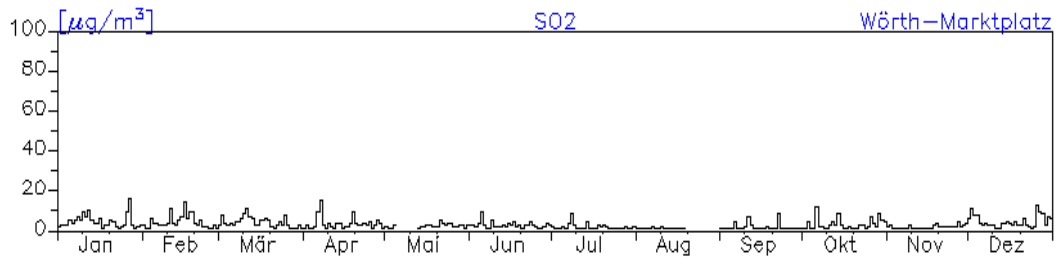

Jahresverlauf der Tagesmittelwerte: 2010 Station: Bad Kreuznach-Bosenheimer-Straße

Jahresverlauf der Tagesmittelwerte: 2010
Station: Bad Kreuznach-Bosenheimer-Straße

Jahreswindrose und Jahresverlauf der Tagesmittelwerte: 2010 Station: Wörth-Marktplatz

Jahresverlauf der Tagesmittelwerte: 2010**Station: Wörth-Marktplatz**

Jahresverlauf der Tagesmittelwerte: 2010 Station: Wörth-Marktplatz

Jahreswindrose und Jahresverlauf der Tagesmittelwerte: 2010 Station: Westpfalz-Dunzweiler