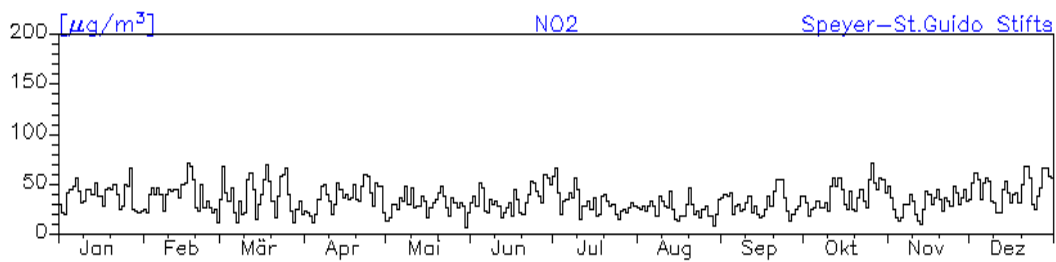

Jahresverlauf der Tagesmittelwerte: 2010

Station: Mainz-Zitadelle

Station: Mainz-Rheinallee

Jahresverlauf der Tagesmittelwerte: 2010**Station: Mainz-Parcusstraße**

Jahresverlauf der Tagesmittelwerte: 2010

Station: Mainz-Parcusstraße

Station: Mainz-Große Langgasse

Jahreswindrose und Jahresverlauf der Tagesmittelwerte: 2010
Station: Speyer-St. Guido-Stifts-Platz

Jahresverlauf der Tagesmittelwerte: 2010
Station: Speyer-St. Guido-Stifts-Platz

Jahresverlauf der Tagesmittelwerte: 2010

Station: Speyer-St. Guido-Stifts-Platz

Jahresverlauf der Tagesmittelwerte: 2010
Station: Speyer-St. Guido-Stifts-Platz

Jahresverlauf der Tagesmittelwerte: 2010**Station: Neustadt-Strohmarkt**