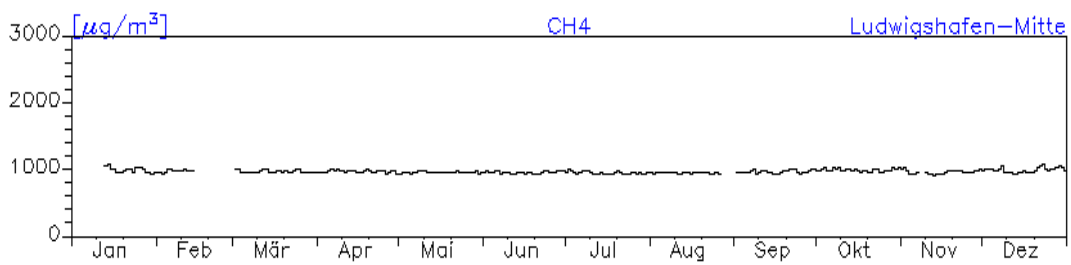

Jahreswindrose und Jahresverlauf der Tagesmittelwerte: 2010 Station: Ludwigshafen-Oppau

Jahresverlauf der Tagesmittelwerte: 2010 Station: Ludwigshafen-Oppau

Jahresverlauf der Tagesmittelwerte: 2010**Station: Ludwigshafen-Oppau****Station: Ludwigshafen-Mitte**

Jahresverlauf der Tagesmittelwerte: 2010
Station: Ludwigshafen-Mitte

Jahreswindrose und Jahresverlauf der Tagesmittelwerte: 2010 Station: Ludwigshafen-Mundenheim

Jahresverlauf der Tagesmittelwerte: 2010 Station: Ludwigshafen-Mundenheim