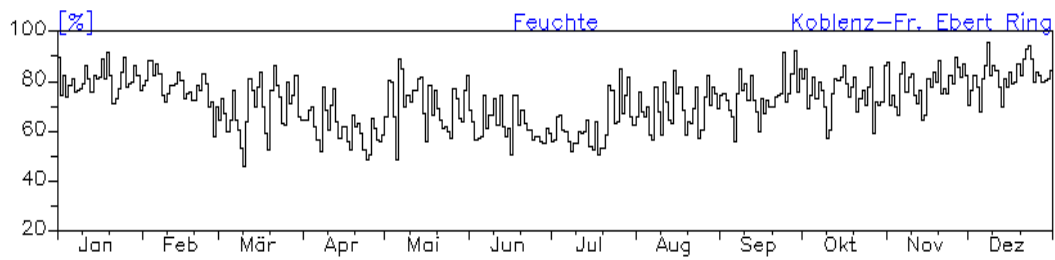

Jahreswindrose und Jahresverlauf der Tagesmittelwerte: 2010
Station: Neuwied-Hafenstraße

Jahresverlauf der Tagesmittelwerte: 2010
Station: Neuwied-Hafenstraße

Jahresverlauf der Tagesmittelwerte: 2010**Station: Neuwied-Hafenstraße**

Jahresverlauf der Tagesmittelwerte: 2010
Station: Neuwied-Hermannstraße

Jahreswindrose und Jahresverlauf der Tagesmittelwerte: 2010
Station: Koblenz-Friedrich-Ebert-Ring

Jahresverlauf der Tagesmittelwerte: 2010 Station: Koblenz-Friedrich-Ebert-Ring