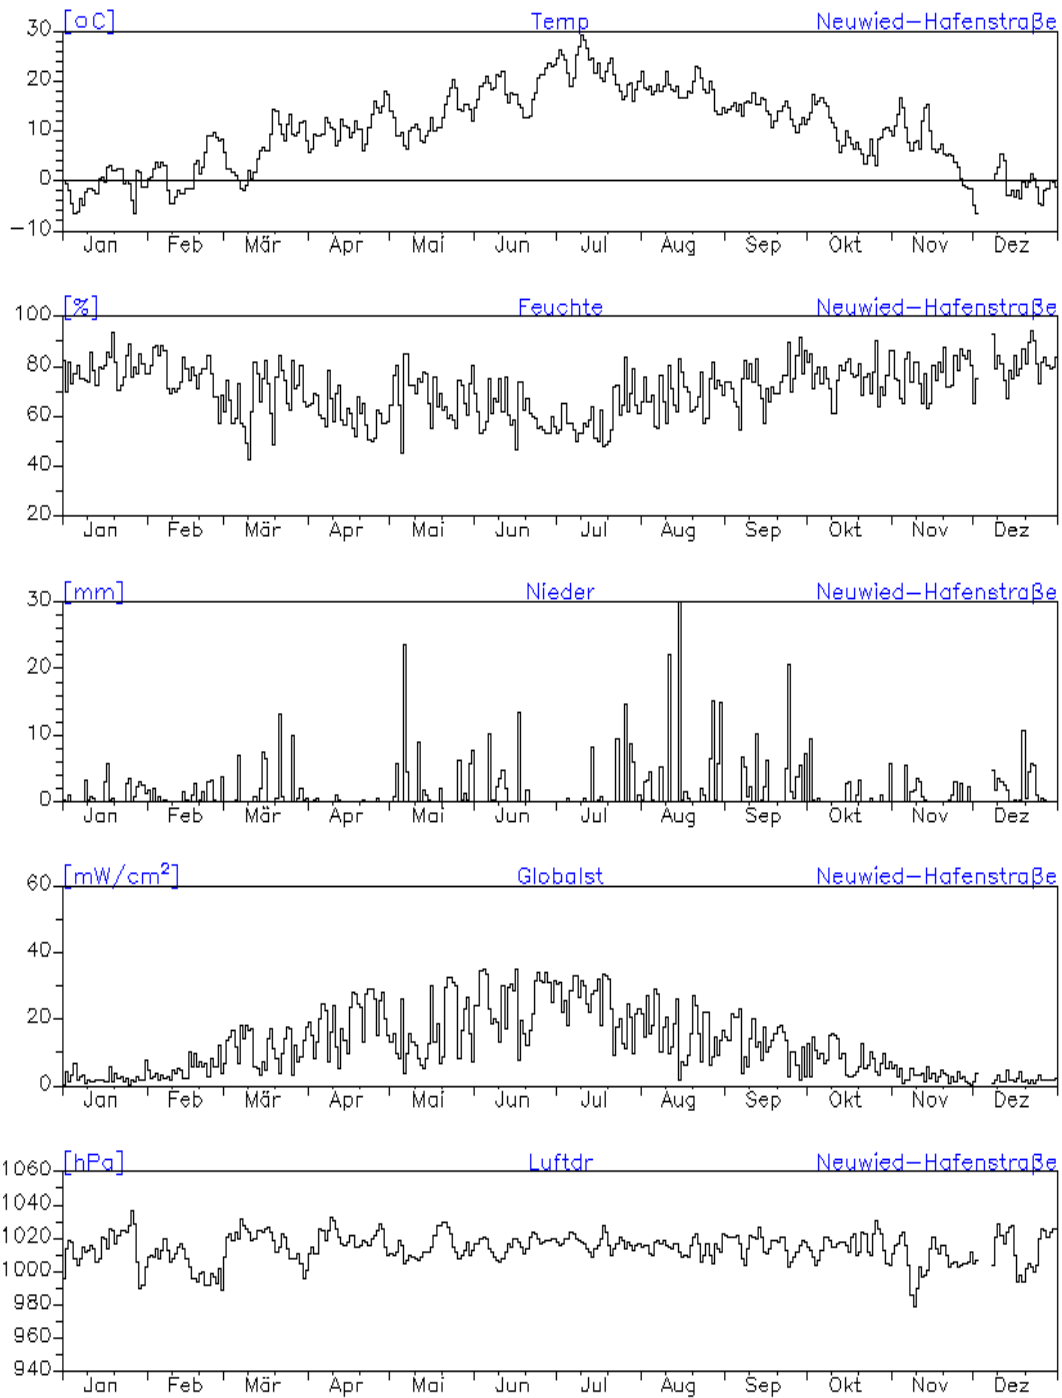

Jahresverlauf der Tagesmittelwerte: 2010 Station: Trier-Ostallee

Jahresverlauf der Tagesmittelwerte: 2010**Station: Trier-Ostallee**

Jahresverlauf der Tagesmittelwerte: 2010

Station: Trier Kaiserstraße

Jahresverlauf der Tagesmittelwerte: 2010

Station: Trier Universität

Jahreswindrose und Jahresverlauf der Tagesmittelwerte: 2010 Station: Worms-Hagenstraße

Jahresverlauf der Tagesmittelwerte: 2010

Station: Worms-Hagenstraße

Jahresverlauf der Tagesmittelwerte: 2010
Station: Worms-Hagenstraße

Jahreswindrose und Jahresverlauf der Tagesmittelwerte: 2010
Station: Neuwied-Hafenstraße

Jahresverlauf der Tagesmittelwerte: 2010
Station: Neuwied-Hafenstraße

Jahresverlauf der Tagesmittelwerte: 2010**Station: Neuwied-Hafenstraße**