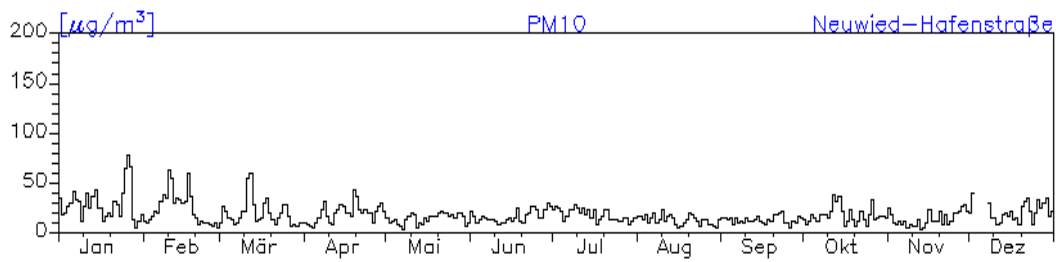

Jahresverlauf der Tagesmittelwerte: 2010 Station: Trier-Ostallee

Jahresverlauf der Tagesmittelwerte: 2010**Station: Trier-Ostallee**

Jahresverlauf der Tagesmittelwerte: 2010

Station: Trier Kaiserstraße

Jahresverlauf der Tagesmittelwerte: 2010

Station: Trier Universität

Jahreswindrose und Jahresverlauf der Tagesmittelwerte: 2010 Station: Worms-Hagenstraße

Jahresverlauf der Tagesmittelwerte: 2010

Station: Worms-Hagenstraße

Jahresverlauf der Tagesmittelwerte: 2010
Station: Worms-Hagenstraße

Jahreswindrose und Jahresverlauf der Tagesmittelwerte: 2010
Station: Neuwied-Hafenstraße

Jahresverlauf der Tagesmittelwerte: 2010
Station: Neuwied-Hafenstraße

Jahresverlauf der Tagesmittelwerte: 2010**Station: Neuwied-Hafenstraße**