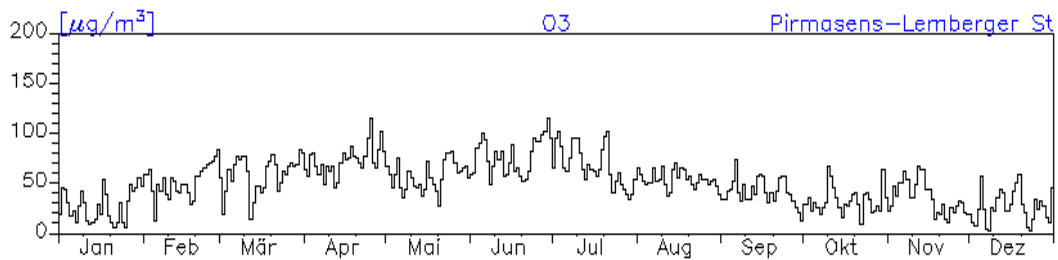

Jahresverlauf der Tagesmittelwerte: 2010

Station: Speyer-St. Guido-Stifts-Platz

Jahresverlauf der Tagesmittelwerte: 2010
Station: Speyer-St. Guido-Stifts-Platz

Jahresverlauf der Tagesmittelwerte: 2010**Station: Neustadt-Strohmarkt**

Jahreswindrose und Jahresverlauf der Tagesmittelwerte: 2010 Station: Kaiserslautern-Rathaus

Jahresverlauf der Tagesmittelwerte: 2010
Station: Kaiserslautern-Rathaus

Jahresverlauf der Tagesmittelwerte: 2010
Station: Kaiserslautern-Rathaus

Jahresverlauf der Tagesmittelwerte: 2010**Station: Kaiserslautern-Marienplatz****Station: Pirmasens-Lemberger-Straße**

Jahresverlauf der Tagesmittelwerte: 2010
Station: Pirmasens-Schäferstraße

Jahreswindrose und Jahresverlauf der Tagesmittelwerte: 2010 Station: Trier-Ostallee