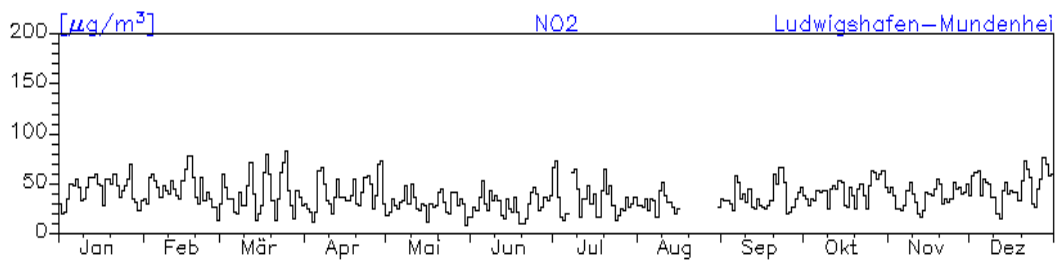

Jahreswindrose und Jahresverlauf der Tagesmittelwerte: 2010 Station: Ludwigshafen-Oppau

Jahresverlauf der Tagesmittelwerte: 2010 Station: Ludwigshafen-Oppau

Jahresverlauf der Tagesmittelwerte: 2010**Station: Ludwigshafen-Oppau****Station: Ludwigshafen-Mitte**

Jahresverlauf der Tagesmittelwerte: 2010
Station: Ludwigshafen-Mitte

Jahreswindrose und Jahresverlauf der Tagesmittelwerte: 2010 Station: Ludwigshafen-Mundenheim

Jahresverlauf der Tagesmittelwerte: 2010 Station: Ludwigshafen-Mundenheim

Jahresverlauf der Tagesmittelwerte: 2010

Station: Ludwigshafen-Mundenheim

Jahresverlauf der Tagesmittelwerte: 2010 Station: Ludwigshafen-Heinigstraße

Jahresverlauf der Tagesmittelwerte: 2010

Station: Ludwigshafen-Heinigstraße