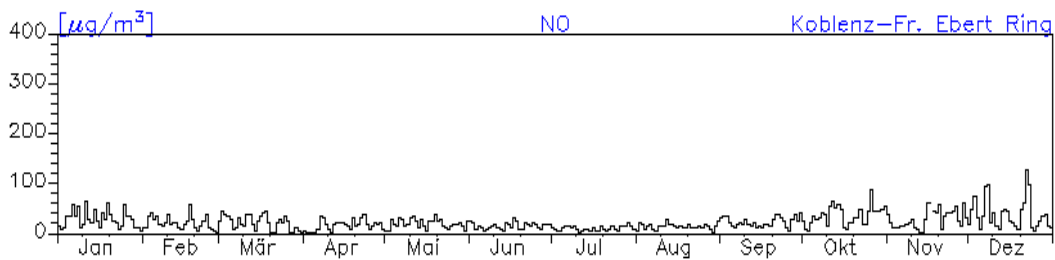

Jahresverlauf der Tagesmittelwerte: 2010

Station: Koblenz-Friedrich-Ebert-Ring