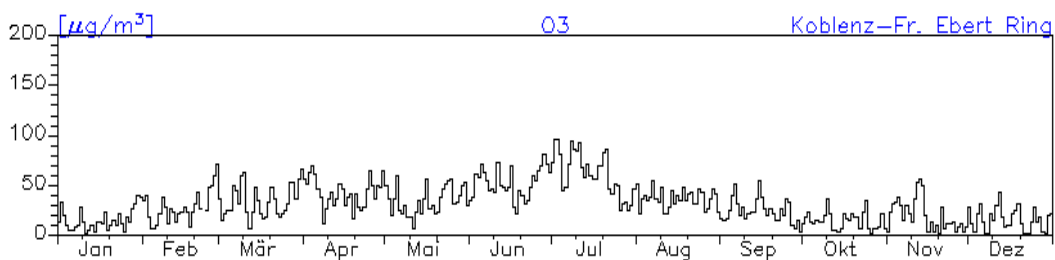

Jahreswindrose und Jahresverlauf der Tagesmittelwerte: 2010
Station: Neuwied-Hafenstraße

Jahresverlauf der Tagesmittelwerte: 2010
Station: Neuwied-Hafenstraße

Jahresverlauf der Tagesmittelwerte: 2010**Station: Neuwied-Hafenstraße**

Jahresverlauf der Tagesmittelwerte: 2010
Station: Neuwied-Hermannstraße

Jahreswindrose und Jahresverlauf der Tagesmittelwerte: 2010
Station: Koblenz-Friedrich-Ebert-Ring

Jahresverlauf der Tagesmittelwerte: 2010 Station: Koblenz-Friedrich-Ebert-Ring

Jahresverlauf der Tagesmittelwerte: 2010

Station: Koblenz-Friedrich-Ebert-Ring

Jahresverlauf der Tagesmittelwerte: 2010 Station: Koblenz-Hohenfelder Straße

Jahreswindrose und Jahresverlauf der Tagesmittelwerte: 2010
Station: Bad Kreuznach-Bosenheimer-Straße