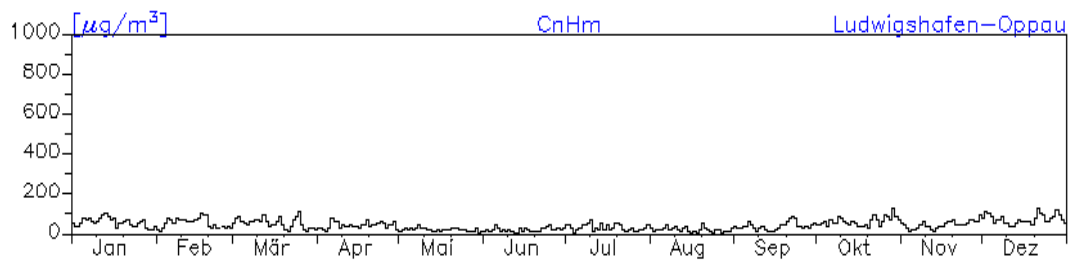

Jahreswindrose und Jahresverlauf der Tagesmittelwerte: 2010 Station: Ludwigshafen-Oppau

Jahresverlauf der Tagesmittelwerte: 2010 Station: Ludwigshafen-Oppau

Jahresverlauf der Tagesmittelwerte: 2010**Station: Ludwigshafen-Oppau****Station: Ludwigshafen-Mitte**

Jahresverlauf der Tagesmittelwerte: 2010
Station: Ludwigshafen-Mitte

Jahreswindrose und Jahresverlauf der Tagesmittelwerte: 2010 Station: Ludwigshafen-Mundenheim

Jahresverlauf der Tagesmittelwerte: 2010 Station: Ludwigshafen-Mundenheim