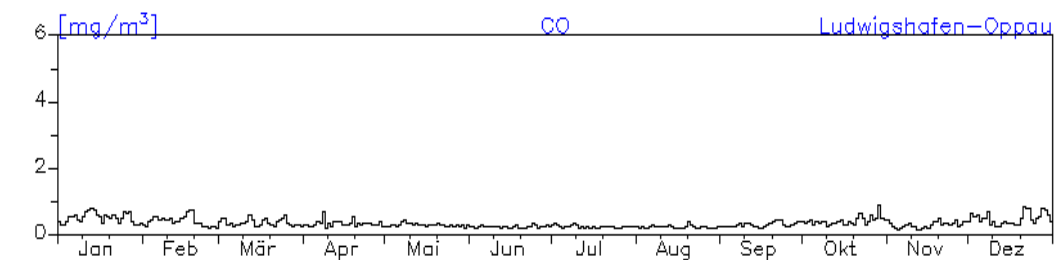

Jahreswindrose und Jahresverlauf der Tagesmittelwerte: 2010 Station: Ludwigshafen-Oppau

Jahresverlauf der Tagesmittelwerte: 2010 Station: Ludwigshafen-Oppau

Jahresverlauf der Tagesmittelwerte: 2010**Station: Ludwigshafen-Oppau****Station: Ludwigshafen-Mitte**

Jahresverlauf der Tagesmittelwerte: 2010
Station: Ludwigshafen-Mitte

Jahreswindrose und Jahresverlauf der Tagesmittelwerte: 2010 Station: Ludwigshafen-Mundenheim

Jahresverlauf der Tagesmittelwerte: 2010 Station: Ludwigshafen-Mundenheim