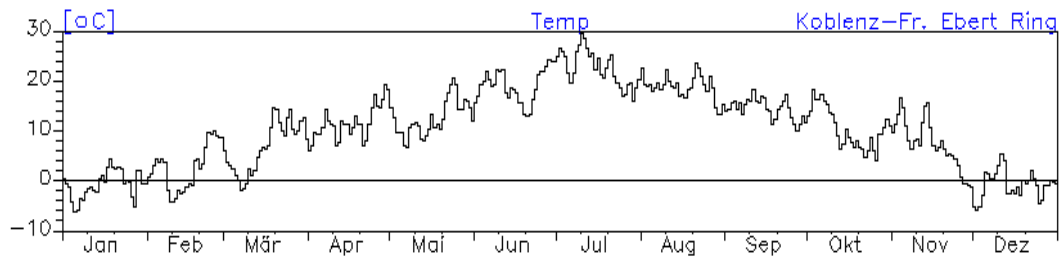

Jahreswindrose und Jahresverlauf der Tagesmittelwerte: 2010
Station: Neuwied-Hafenstraße

Jahresverlauf der Tagesmittelwerte: 2010
Station: Neuwied-Hafenstraße

Jahresverlauf der Tagesmittelwerte: 2010**Station: Neuwied-Hafenstraße**

Jahresverlauf der Tagesmittelwerte: 2010
Station: Neuwied-Hermannstraße

Jahreswindrose und Jahresverlauf der Tagesmittelwerte: 2010
Station: Koblenz-Friedrich-Ebert-Ring

Jahresverlauf der Tagesmittelwerte: 2010 Station: Koblenz-Friedrich-Ebert-Ring