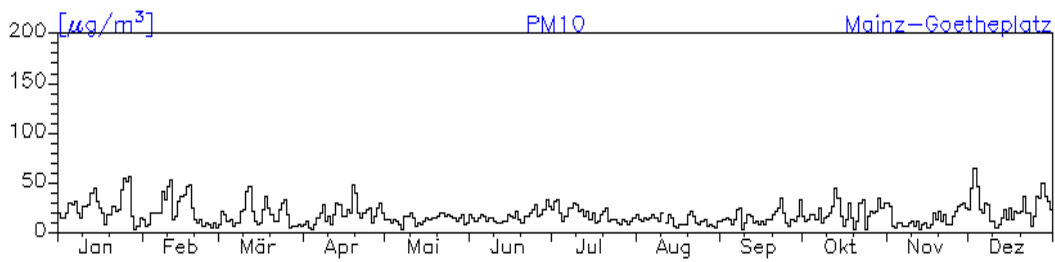

Station: Frankenthal-Europaring

Jahreswindrose und Jahresverlauf der Tagesmittelwerte: 2010 Station: Mainz-Mombach

Jahresverlauf der Tagesmittelwerte: 2010**Station: Mainz-Mombach**

Jahresverlauf der Tagesmittelwerte: 2010

Station: Mainz-Mombach

Jahresverlauf der Tagesmittelwerte: 2010

Station: Mainz-Mombach

Jahresverlauf der Tagesmittelwerte: 2010 Station: Mainz-Goetheplatz

Jahresverlauf der Tagesmittelwerte: 2010**Station: Mainz-Zitadelle**

Jahresverlauf der Tagesmittelwerte: 2010

Station: Mainz-Zitadelle

Station: Mainz-Rheinallee

Jahresverlauf der Tagesmittelwerte: 2010**Station: Mainz-Parcusstraße**

Jahresverlauf der Tagesmittelwerte: 2010