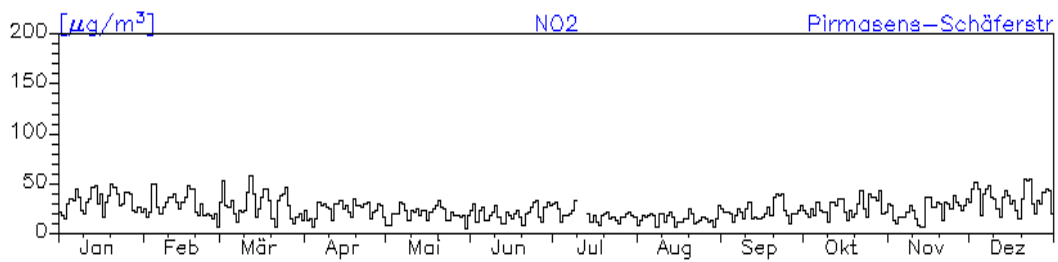

Jahresverlauf der Tagesmittelwerte: 2010

Station: Speyer-St. Guido-Stifts-Platz

Jahresverlauf der Tagesmittelwerte: 2010
Station: Speyer-St. Guido-Stifts-Platz

Jahresverlauf der Tagesmittelwerte: 2010**Station: Neustadt-Strohmarkt**

Jahreswindrose und Jahresverlauf der Tagesmittelwerte: 2010 Station: Kaiserslautern-Rathaus

Jahresverlauf der Tagesmittelwerte: 2010
Station: Kaiserslautern-Rathaus

Jahresverlauf der Tagesmittelwerte: 2010
Station: Kaiserslautern-Rathaus

Jahresverlauf der Tagesmittelwerte: 2010**Station: Kaiserslautern-Marienplatz****Station: Pirmasens-Lemberger-Straße**

Jahresverlauf der Tagesmittelwerte: 2010
Station: Pirmasens-Schäferstraße

Jahreswindrose und Jahresverlauf der Tagesmittelwerte: 2010 Station: Trier-Ostallee

Jahresverlauf der Tagesmittelwerte: 2010 Station: Trier-Ostallee

Jahresverlauf der Tagesmittelwerte: 2010**Station: Trier-Ostallee**

Jahresverlauf der Tagesmittelwerte: 2010

Station: Trier Kaiserstraße

Jahresverlauf der Tagesmittelwerte: 2010