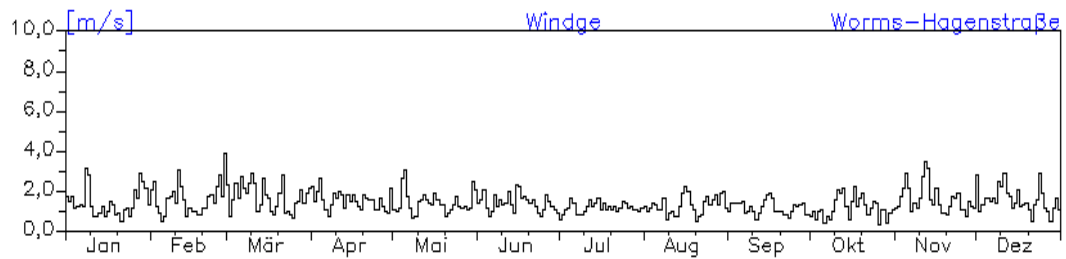

Jahreswindrose und Jahresverlauf der Tagesmittelwerte: 2010 Station: Worms-Hagenstraße