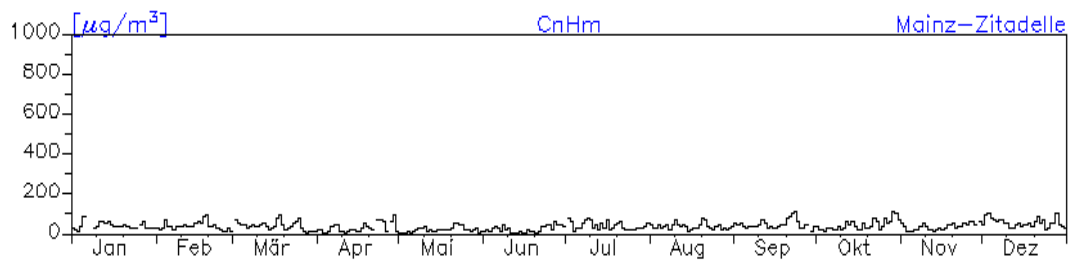

Station: Frankenthal-Europaring

Jahreswindrose und Jahresverlauf der Tagesmittelwerte: 2010 Station: Mainz-Mombach

Jahresverlauf der Tagesmittelwerte: 2010**Station: Mainz-Mombach**

Jahresverlauf der Tagesmittelwerte: 2010

Station: Mainz-Mombach

Jahresverlauf der Tagesmittelwerte: 2010

Station: Mainz-Mombach

Jahresverlauf der Tagesmittelwerte: 2010 Station: Mainz-Goetheplatz

Jahresverlauf der Tagesmittelwerte: 2010**Station: Mainz-Zitadelle**

Jahresverlauf der Tagesmittelwerte: 2010

Station: Mainz-Zitadelle

Station: Mainz-Rheinallee

Jahresverlauf der Tagesmittelwerte: 2010**Station: Mainz-Parcusstraße**

Jahresverlauf der Tagesmittelwerte: 2010