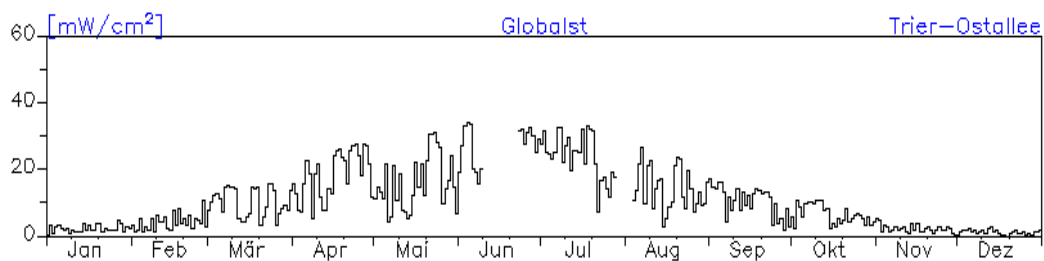

Jahresverlauf der Tagesmittelwerte: 2010**Station: Kaiserslautern-Marienplatz****Station: Pirmasens-Lemberger-Straße**

Jahresverlauf der Tagesmittelwerte: 2010
Station: Pirmasens-Schäferstraße

Jahreswindrose und Jahresverlauf der Tagesmittelwerte: 2010 Station: Trier-Ostallee

Jahresverlauf der Tagesmittelwerte: 2010 Station: Trier-Ostallee

Jahresverlauf der Tagesmittelwerte: 2010**Station: Trier-Ostallee**

Jahresverlauf der Tagesmittelwerte: 2010

Station: Trier Kaiserstraße

Jahresverlauf der Tagesmittelwerte: 2010