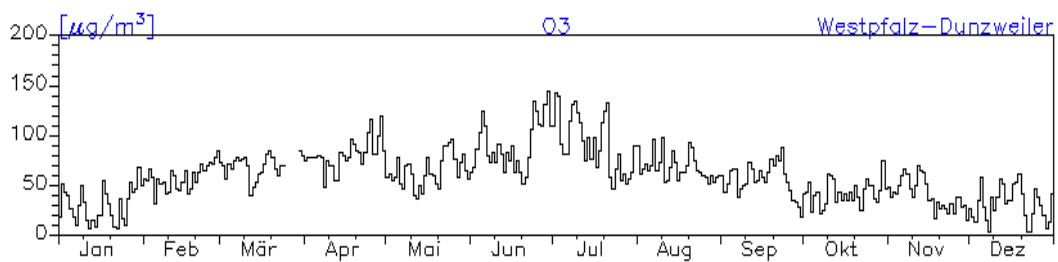

Jahresverlauf der Tagesmittelwerte: 2010**Station: Wörth-Marktplatz**

Jahresverlauf der Tagesmittelwerte: 2010 Station: Wörth-Marktplatz

Jahreswindrose und Jahresverlauf der Tagesmittelwerte: 2010 Station: Westpfalz-Dunzweiler

Jahresverlauf der Tagesmittelwerte: 2010 Station: Westpfalz-Dunzweiler

Jahresverlauf der Tagesmittelwerte: 2010**Station: Westpfalz-Dunzweiler**

Jahreswindrose und Jahresverlauf der Tagesmittelwerte: 2010 Station: Hunsrück-Leisel