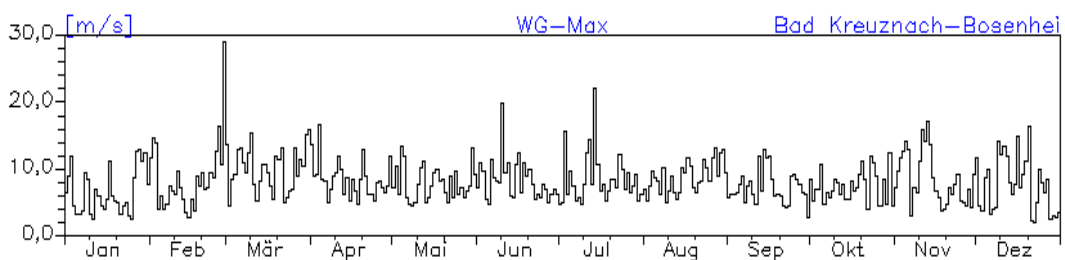

Jahresverlauf der Tagesmittelwerte: 2010
Station: Neuwied-Hermannstraße

Jahreswindrose und Jahresverlauf der Tagesmittelwerte: 2010
Station: Koblenz-Friedrich-Ebert-Ring

Jahresverlauf der Tagesmittelwerte: 2010 Station: Koblenz-Friedrich-Ebert-Ring

Jahresverlauf der Tagesmittelwerte: 2010

Station: Koblenz-Friedrich-Ebert-Ring

Jahresverlauf der Tagesmittelwerte: 2010 Station: Koblenz-Hohenfelder Straße

Jahreswindrose und Jahresverlauf der Tagesmittelwerte: 2010
Station: Bad Kreuznach-Bosenheimer-Straße

Jahresverlauf der Tagesmittelwerte: 2010 Station: Bad Kreuznach-Bosenheimer-Straße

Jahresverlauf der Tagesmittelwerte: 2010
Station: Bad Kreuznach-Bosenheimer-Straße

Jahreswindrose und Jahresverlauf der Tagesmittelwerte: 2010 Station: Wörth-Marktplatz