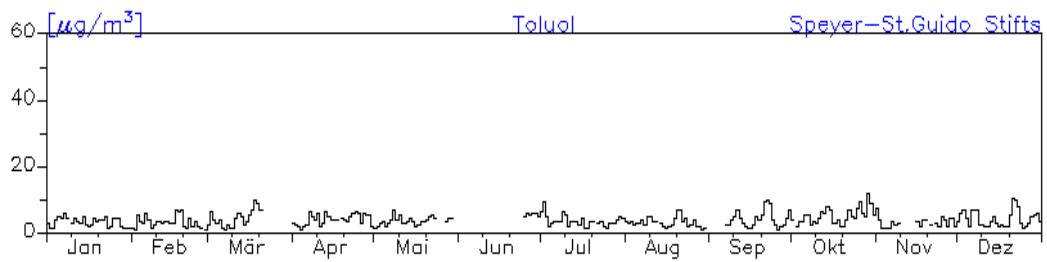

Jahresverlauf der Tagesmittelwerte: 2010

Station: Mainz-Zitadelle

Station: Mainz-Rheinallee

Jahresverlauf der Tagesmittelwerte: 2010**Station: Mainz-Parcusstraße**

Jahresverlauf der Tagesmittelwerte: 2010

Station: Mainz-Parcusstraße

Station: Mainz-Große Langgasse

Jahreswindrose und Jahresverlauf der Tagesmittelwerte: 2010
Station: Speyer-St. Guido-Stifts-Platz

Jahresverlauf der Tagesmittelwerte: 2010
Station: Speyer-St. Guido-Stifts-Platz

Jahresverlauf der Tagesmittelwerte: 2010

Station: Speyer-St. Guido-Stifts-Platz

Jahresverlauf der Tagesmittelwerte: 2010
Station: Speyer-St. Guido-Stifts-Platz

Jahresverlauf der Tagesmittelwerte: 2010**Station: Neustadt-Strohmarkt**