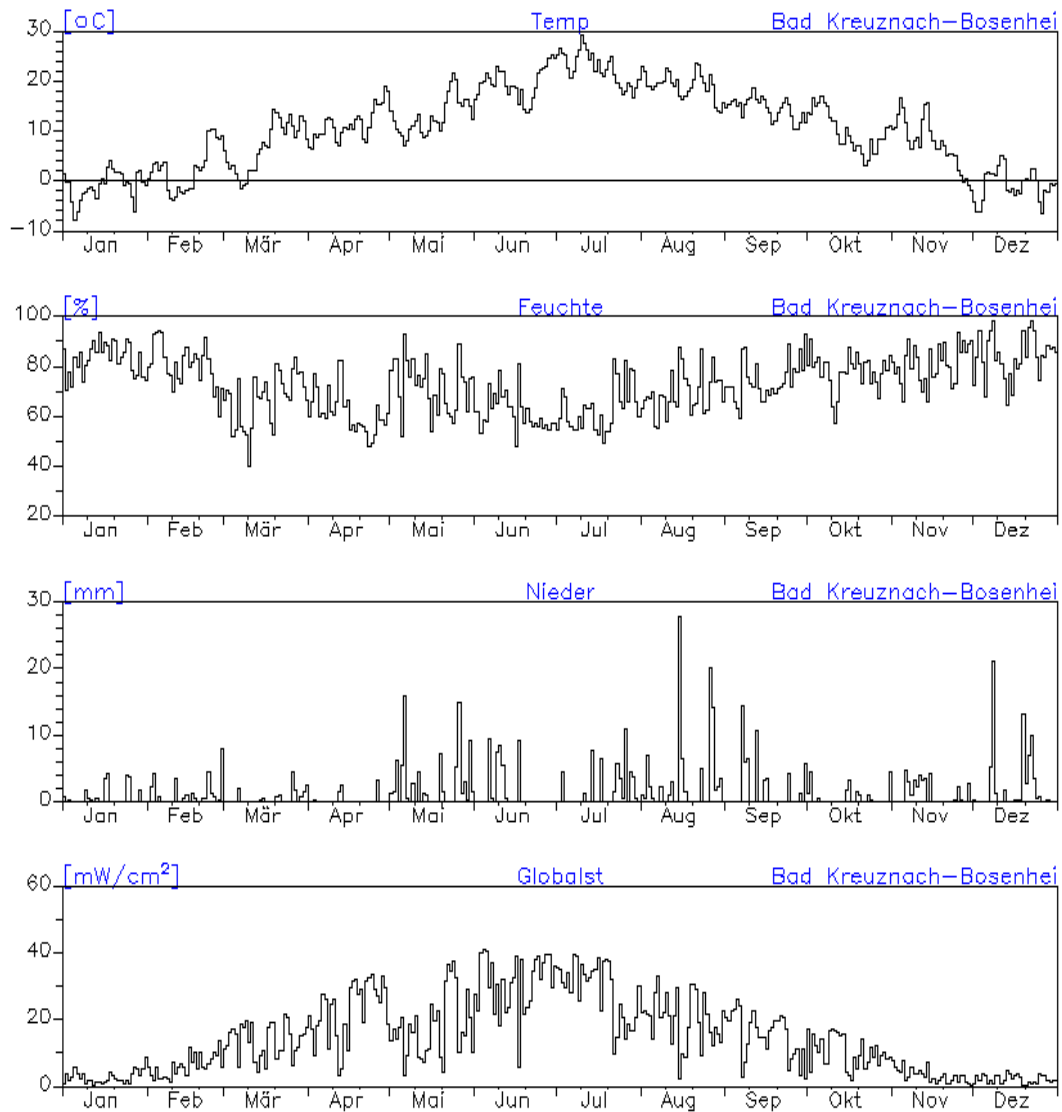

Jahresverlauf der Tagesmittelwerte: 2010 Station: Bad Kreuznach-Bosenheimer-Straße