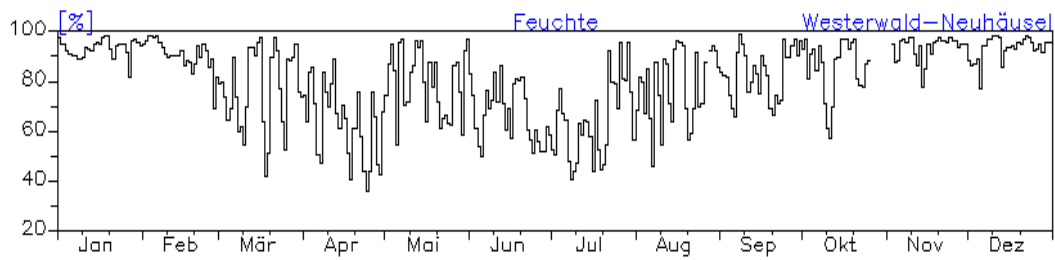

Jahresverlauf der Tagesmittelwerte: 2010 Station: Westeifel-Wascheid

Jahresverlauf der Tagesmittelwerte: 2010

Station: Westeifel-Wascheid

Jahreswindrose und Jahresverlauf der Tagesmittelwerte: 2010 Station: Westerwald-Herdorf

Jahresverlauf der Tagesmittelwerte: 2010
Station: Westerwald-Herdorf

Jahresverlauf der Tagesmittelwerte: 2010

Station: Westerwald-Herdorf

Jahreswindrose und Jahresverlauf der Tagesmittelwerte: 2010
Station: Westerwald-Neuhäusel

Jahresverlauf der Tagesmittelwerte: 2010 Station: Westerwald-Neuhäusel

Jahresverlauf der Tagesmittelwerte: 2010

Station: Westerwald-Neuhäusel

Jahreswindrose und Jahresverlauf der Tagesmittelwerte: 2010 Station: Pfälzerwald-Hortenkopf