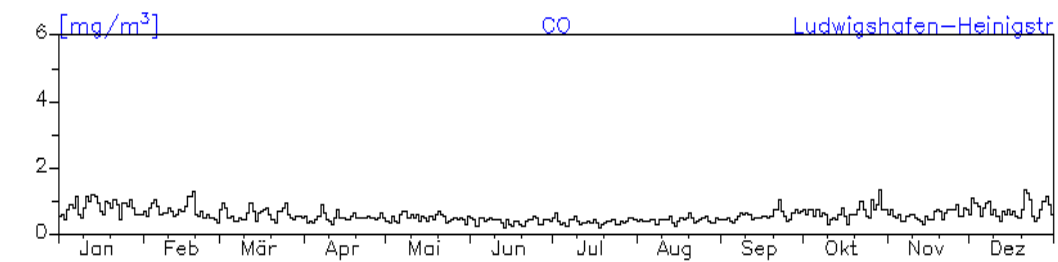

Jahreswindrose und Jahresverlauf der Tagesmittelwerte: 2010 Station: Ludwigshafen-Oppau

Jahresverlauf der Tagesmittelwerte: 2010 Station: Ludwigshafen-Oppau

Jahresverlauf der Tagesmittelwerte: 2010**Station: Ludwigshafen-Oppau****Station: Ludwigshafen-Mitte**

Jahresverlauf der Tagesmittelwerte: 2010
Station: Ludwigshafen-Mitte

Jahreswindrose und Jahresverlauf der Tagesmittelwerte: 2010 Station: Ludwigshafen-Mundenheim

Jahresverlauf der Tagesmittelwerte: 2010 Station: Ludwigshafen-Mundenheim

Jahresverlauf der Tagesmittelwerte: 2010

Station: Ludwigshafen-Mundenheim

Jahresverlauf der Tagesmittelwerte: 2010 Station: Ludwigshafen-Heinigstraße

Jahresverlauf der Tagesmittelwerte: 2010

Station: Ludwigshafen-Heinigstraße