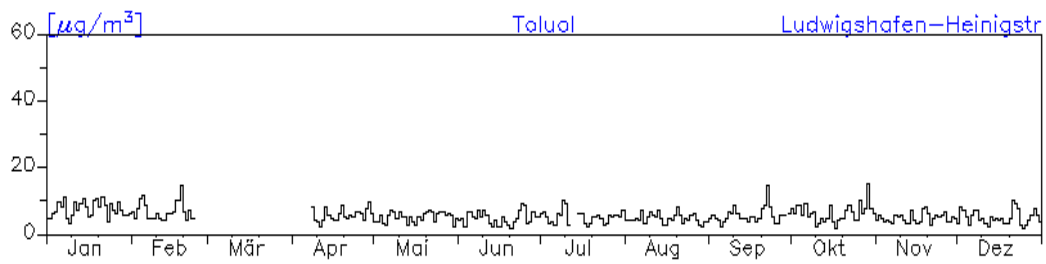

Jahresverlauf der Tagesmittelwerte: 2010

Station: Ludwigshafen-Mundenheim

Jahresverlauf der Tagesmittelwerte: 2010 Station: Ludwigshafen-Heinigstraße

Jahresverlauf der Tagesmittelwerte: 2010

Station: Ludwigshafen-Heinigstraße

Station: Frankenthal-Europaring

Jahreswindrose und Jahresverlauf der Tagesmittelwerte: 2010 Station: Mainz-Mombach

Jahresverlauf der Tagesmittelwerte: 2010**Station: Mainz-Mombach**

Jahresverlauf der Tagesmittelwerte: 2010

Station: Mainz-Mombach

Jahresverlauf der Tagesmittelwerte: 2010

Station: Mainz-Mombach

Jahresverlauf der Tagesmittelwerte: 2010 Station: Mainz-Goetheplatz

Jahresverlauf der Tagesmittelwerte: 2010**Station: Mainz-Zitadelle**