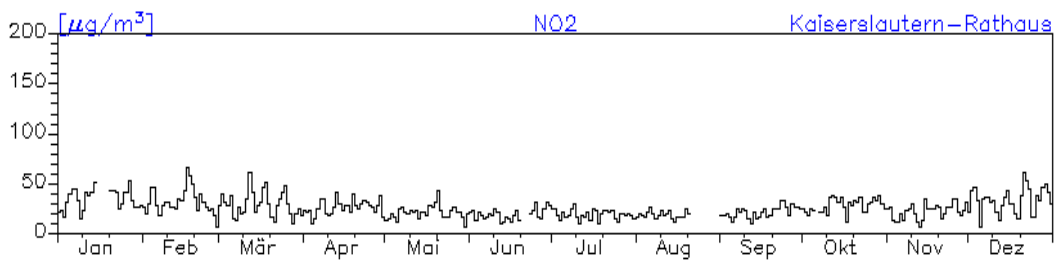

Jahresverlauf der Tagesmittelwerte: 2010

Station: Speyer-St. Guido-Stifts-Platz

Jahresverlauf der Tagesmittelwerte: 2010
Station: Speyer-St. Guido-Stifts-Platz

Jahresverlauf der Tagesmittelwerte: 2010**Station: Neustadt-Strohmarkt**

Jahreswindrose und Jahresverlauf der Tagesmittelwerte: 2010 Station: Kaiserslautern-Rathaus

Jahresverlauf der Tagesmittelwerte: 2010
Station: Kaiserslautern-Rathaus

Jahresverlauf der Tagesmittelwerte: 2010
Station: Kaiserslautern-Rathaus