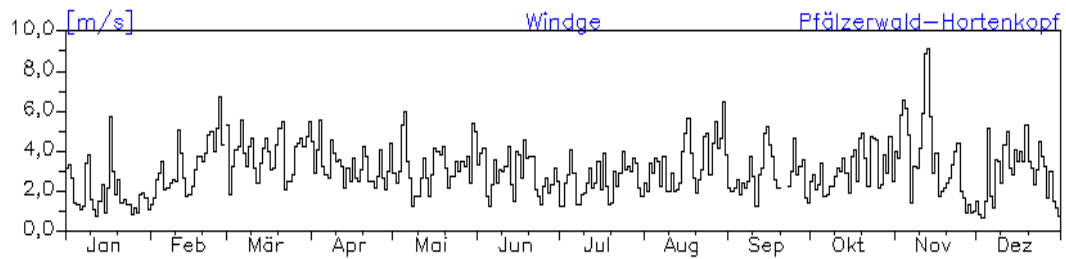

Jahresverlauf der Tagesmittelwerte: 2010
Station: Westerwald-Herdorf

Jahresverlauf der Tagesmittelwerte: 2010

Station: Westerwald-Herdorf

Jahreswindrose und Jahresverlauf der Tagesmittelwerte: 2010
Station: Westerwald-Neuhäusel

Jahresverlauf der Tagesmittelwerte: 2010 Station: Westerwald-Neuhäusel

Jahresverlauf der Tagesmittelwerte: 2010

Station: Westerwald-Neuhäusel

Jahreswindrose und Jahresverlauf der Tagesmittelwerte: 2010 Station: Pfälzerwald-Hortenkopf

Jahresverlauf der Tagesmittelwerte: 2010

Station: Pfälzerwald-Hortenkopf

Jahresverlauf der Tagesmittelwerte: 2010 Station: Pfälzerwald-Hortenkopf