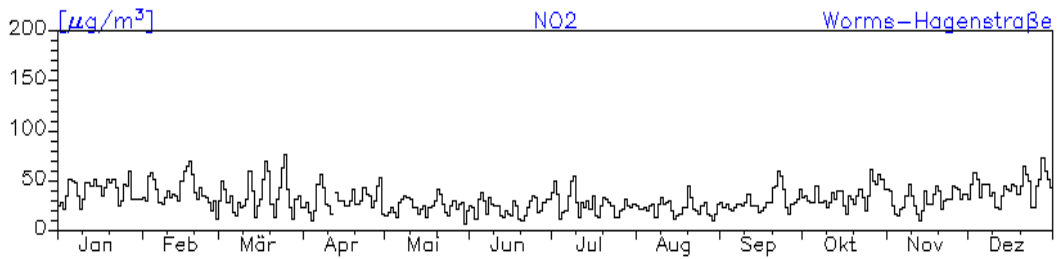

Jahresverlauf der Tagesmittelwerte: 2010 Station: Trier-Ostallee

Jahresverlauf der Tagesmittelwerte: 2010**Station: Trier-Ostallee**

Jahresverlauf der Tagesmittelwerte: 2010

Station: Trier Kaiserstraße

Jahresverlauf der Tagesmittelwerte: 2010

Station: Trier Universität

Jahreswindrose und Jahresverlauf der Tagesmittelwerte: 2010 Station: Worms-Hagenstraße

Jahresverlauf der Tagesmittelwerte: 2010

Station: Worms-Hagenstraße

Jahresverlauf der Tagesmittelwerte: 2010
Station: Worms-Hagenstraße

Jahreswindrose und Jahresverlauf der Tagesmittelwerte: 2010
Station: Neuwied-Hafenstraße

Jahresverlauf der Tagesmittelwerte: 2010
Station: Neuwied-Hafenstraße

Jahresverlauf der Tagesmittelwerte: 2010**Station: Neuwied-Hafenstraße**