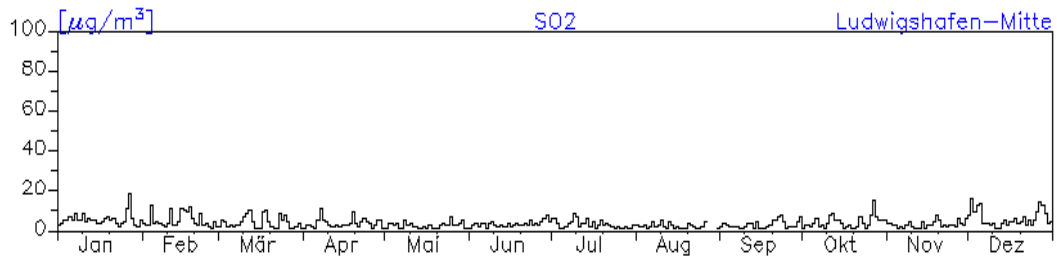

Jahreswindrose und Jahresverlauf der Tagesmittelwerte: 2010 Station: Ludwigshafen-Oppau

Jahresverlauf der Tagesmittelwerte: 2010 Station: Ludwigshafen-Oppau

Jahresverlauf der Tagesmittelwerte: 2010**Station: Ludwigshafen-Oppau****Station: Ludwigshafen-Mitte**

Jahresverlauf der Tagesmittelwerte: 2010
Station: Ludwigshafen-Mitte

Jahreswindrose und Jahresverlauf der Tagesmittelwerte: 2010 Station: Ludwigshafen-Mundenheim

Jahresverlauf der Tagesmittelwerte: 2010 Station: Ludwigshafen-Mundenheim