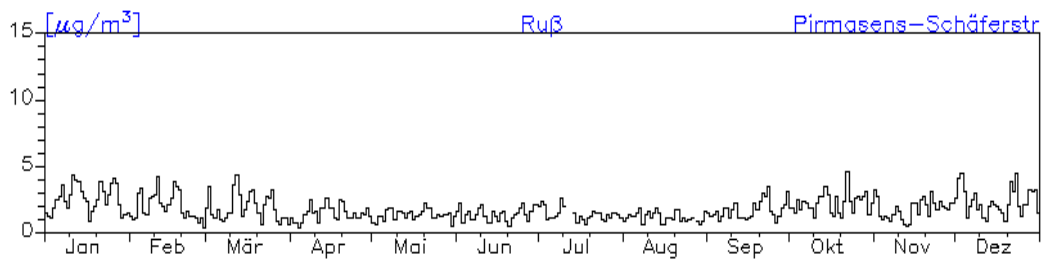

Jahresverlauf der Tagesmittelwerte: 2010

Station: Speyer-St. Guido-Stifts-Platz

Jahresverlauf der Tagesmittelwerte: 2010
Station: Speyer-St. Guido-Stifts-Platz

Jahresverlauf der Tagesmittelwerte: 2010**Station: Neustadt-Strohmarkt**

Jahreswindrose und Jahresverlauf der Tagesmittelwerte: 2010 Station: Kaiserslautern-Rathaus

Jahresverlauf der Tagesmittelwerte: 2010
Station: Kaiserslautern-Rathaus

Jahresverlauf der Tagesmittelwerte: 2010
Station: Kaiserslautern-Rathaus

Jahresverlauf der Tagesmittelwerte: 2010**Station: Kaiserslautern-Marienplatz****Station: Pirmasens-Lemberger-Straße**

Jahresverlauf der Tagesmittelwerte: 2010
Station: Pirmasens-Schäferstraße

Jahreswindrose und Jahresverlauf der Tagesmittelwerte: 2010 Station: Trier-Ostallee

Jahresverlauf der Tagesmittelwerte: 2010 Station: Trier-Ostallee

Jahresverlauf der Tagesmittelwerte: 2010**Station: Trier-Ostallee**

Jahresverlauf der Tagesmittelwerte: 2010

Station: Trier Kaiserstraße

Jahresverlauf der Tagesmittelwerte: 2010