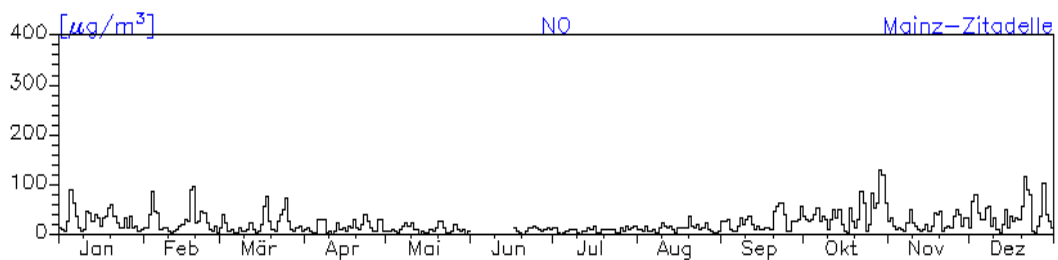

Station: Frankenthal-Europaring

Jahreswindrose und Jahresverlauf der Tagesmittelwerte: 2010 Station: Mainz-Mombach

Jahresverlauf der Tagesmittelwerte: 2010**Station: Mainz-Mombach**

Jahresverlauf der Tagesmittelwerte: 2010

Station: Mainz-Mombach

Jahresverlauf der Tagesmittelwerte: 2010

Station: Mainz-Mombach

Jahresverlauf der Tagesmittelwerte: 2010 Station: Mainz-Goetheplatz

Jahresverlauf der Tagesmittelwerte: 2010**Station: Mainz-Zitadelle**

Jahresverlauf der Tagesmittelwerte: 2010

Station: Mainz-Zitadelle

Station: Mainz-Rheinallee

Jahresverlauf der Tagesmittelwerte: 2010**Station: Mainz-Parcusstraße**

Jahresverlauf der Tagesmittelwerte: 2010