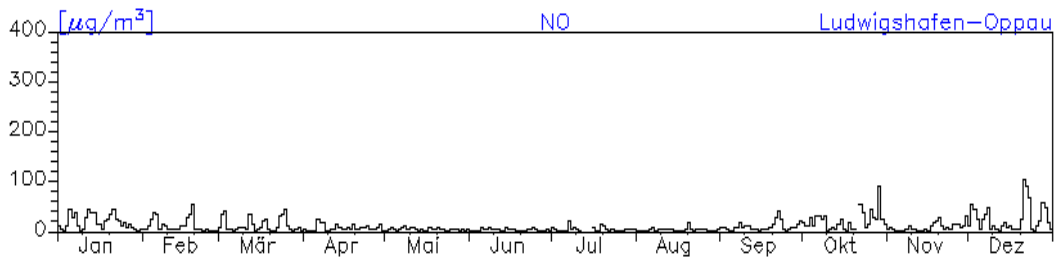

Jahreswindrose und Jahresverlauf der Tagesmittelwerte: 2010 Station: Ludwigshafen-Oppau

Jahresverlauf der Tagesmittelwerte: 2010 Station: Ludwigshafen-Oppau

Jahresverlauf der Tagesmittelwerte: 2010**Station: Ludwigshafen-Oppau****Station: Ludwigshafen-Mitte**

Jahresverlauf der Tagesmittelwerte: 2010
Station: Ludwigshafen-Mitte

Jahreswindrose und Jahresverlauf der Tagesmittelwerte: 2010 Station: Ludwigshafen-Mundenheim

Jahresverlauf der Tagesmittelwerte: 2010 Station: Ludwigshafen-Mundenheim