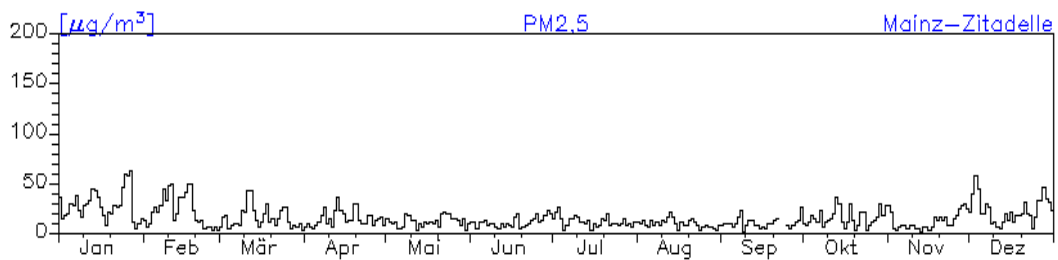

Station: Frankenthal-Europaring

Jahreswindrose und Jahresverlauf der Tagesmittelwerte: 2010 Station: Mainz-Mombach

Jahresverlauf der Tagesmittelwerte: 2010**Station: Mainz-Mombach**

Jahresverlauf der Tagesmittelwerte: 2010

Station: Mainz-Mombach

Jahresverlauf der Tagesmittelwerte: 2010

Station: Mainz-Mombach

Jahresverlauf der Tagesmittelwerte: 2010 Station: Mainz-Goetheplatz

Jahresverlauf der Tagesmittelwerte: 2010**Station: Mainz-Zitadelle**

Jahresverlauf der Tagesmittelwerte: 2010

Station: Mainz-Zitadelle

Station: Mainz-Rheinallee

Jahresverlauf der Tagesmittelwerte: 2010**Station: Mainz-Parcusstraße**

Jahresverlauf der Tagesmittelwerte: 2010