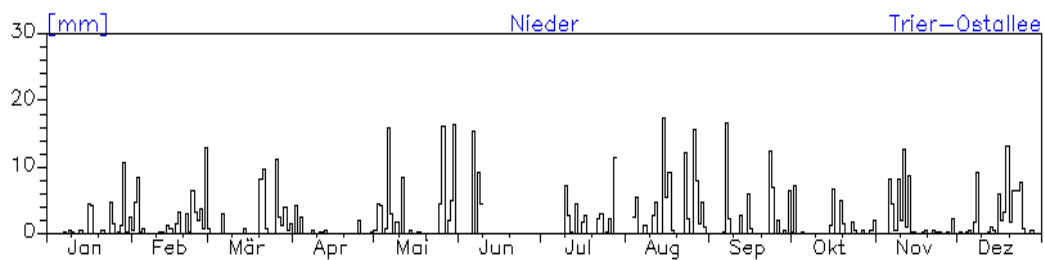

Jahreswindrose und Jahresverlauf der Tagesmittelwerte: 2010 Station: Kaiserslautern-Rathaus

Jahresverlauf der Tagesmittelwerte: 2010
Station: Kaiserslautern-Rathaus

Jahresverlauf der Tagesmittelwerte: 2010
Station: Kaiserslautern-Rathaus

Jahresverlauf der Tagesmittelwerte: 2010**Station: Kaiserslautern-Marienplatz****Station: Pirmasens-Lemberger-Straße**

Jahresverlauf der Tagesmittelwerte: 2010
Station: Pirmasens-Schäferstraße

Jahreswindrose und Jahresverlauf der Tagesmittelwerte: 2010 Station: Trier-Ostallee

Jahresverlauf der Tagesmittelwerte: 2010 Station: Trier-Ostallee

Jahresverlauf der Tagesmittelwerte: 2010**Station: Trier-Ostallee**

Jahresverlauf der Tagesmittelwerte: 2010

Station: Trier Kaiserstraße

Jahresverlauf der Tagesmittelwerte: 2010