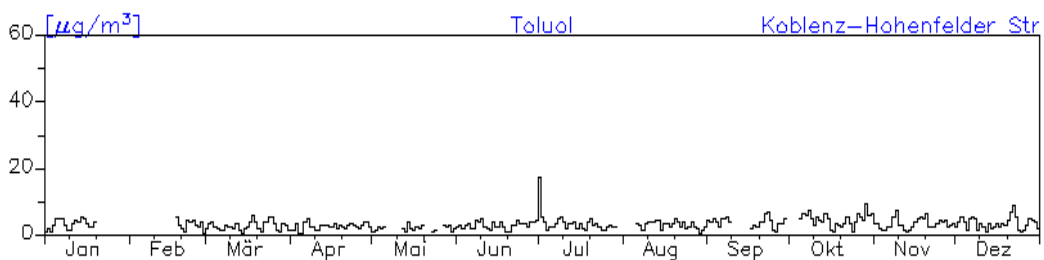

Jahresverlauf der Tagesmittelwerte: 2010 Station: Koblenz-Hohenfelder Straße