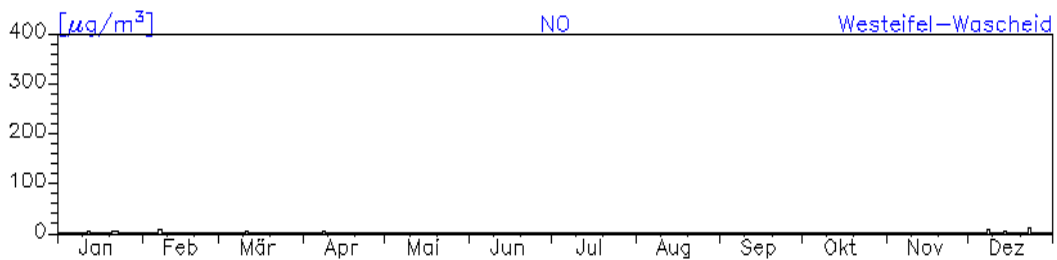

Jahresverlauf der Tagesmittelwerte: 2010 Station: Westpfalz-Dunzweiler

Jahresverlauf der Tagesmittelwerte: 2010**Station: Westpfalz-Dunzweiler**

Jahreswindrose und Jahresverlauf der Tagesmittelwerte: 2010 Station: Hunsrück-Leisel

Jahresverlauf der Tagesmittelwerte: 2010 Station: Hunsrück-Leisel

Jahresverlauf der Tagesmittelwerte: 2010
Station: Hunsrück-Leisel

Jahreswindrose und Jahresverlauf der Tagesmittelwerte: 2010 Station: Westeifel-Wascheid

Jahresverlauf der Tagesmittelwerte: 2010 Station: Westeifel-Wascheid

Jahresverlauf der Tagesmittelwerte: 2010

Station: Westeifel-Wascheid

Jahreswindrose und Jahresverlauf der Tagesmittelwerte: 2010 Station: Westerwald-Herdorf