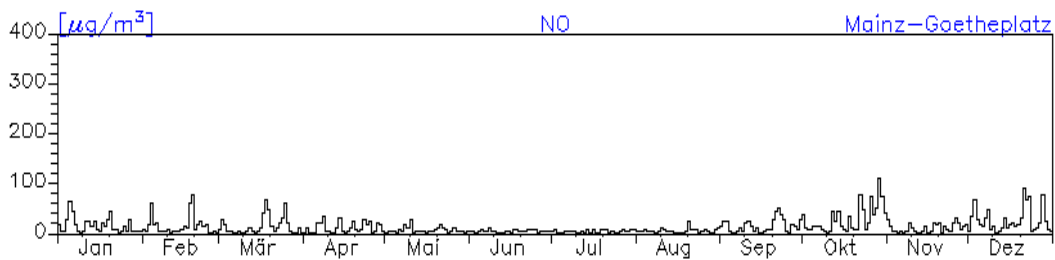

Station: Frankenthal-Europaring

Jahreswindrose und Jahresverlauf der Tagesmittelwerte: 2010 Station: Mainz-Mombach

Jahresverlauf der Tagesmittelwerte: 2010**Station: Mainz-Mombach**

Jahresverlauf der Tagesmittelwerte: 2010

Station: Mainz-Mombach

Jahresverlauf der Tagesmittelwerte: 2010

Station: Mainz-Mombach

Jahresverlauf der Tagesmittelwerte: 2010 Station: Mainz-Goetheplatz

Jahresverlauf der Tagesmittelwerte: 2010**Station: Mainz-Zitadelle**

Jahresverlauf der Tagesmittelwerte: 2010

Station: Mainz-Zitadelle

Station: Mainz-Rheinallee

Jahresverlauf der Tagesmittelwerte: 2010**Station: Mainz-Parcusstraße**

Jahresverlauf der Tagesmittelwerte: 2010