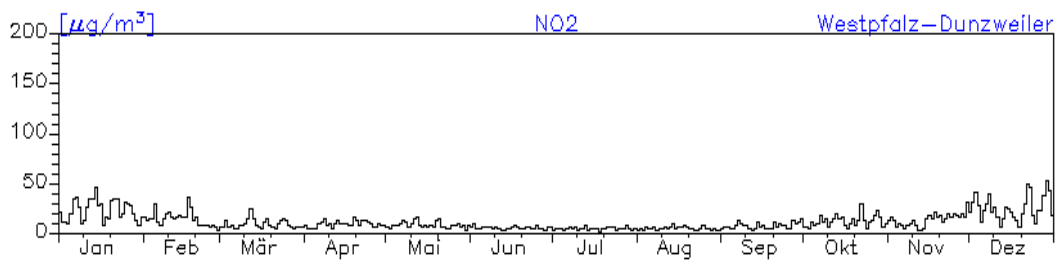

Jahresverlauf der Tagesmittelwerte: 2010**Station: Wörth-Marktplatz**

Jahresverlauf der Tagesmittelwerte: 2010 Station: Wörth-Marktplatz

Jahreswindrose und Jahresverlauf der Tagesmittelwerte: 2010 Station: Westpfalz-Dunzweiler

Jahresverlauf der Tagesmittelwerte: 2010 Station: Westpfalz-Dunzweiler

Jahresverlauf der Tagesmittelwerte: 2010**Station: Westpfalz-Dunzweiler**

Jahreswindrose und Jahresverlauf der Tagesmittelwerte: 2010 Station: Hunsrück-Leisel