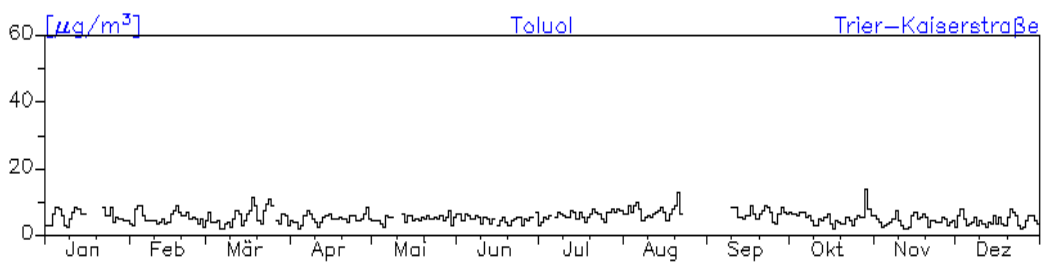

Jahresverlauf der Tagesmittelwerte: 2010**Station: Kaiserslautern-Marienplatz****Station: Pirmasens-Lemberger-Straße**

Jahresverlauf der Tagesmittelwerte: 2010
Station: Pirmasens-Schäferstraße

Jahreswindrose und Jahresverlauf der Tagesmittelwerte: 2010 Station: Trier-Ostallee

Jahresverlauf der Tagesmittelwerte: 2010 Station: Trier-Ostallee

Jahresverlauf der Tagesmittelwerte: 2010**Station: Trier-Ostallee**

Jahresverlauf der Tagesmittelwerte: 2010

Station: Trier Kaiserstraße

Jahresverlauf der Tagesmittelwerte: 2010