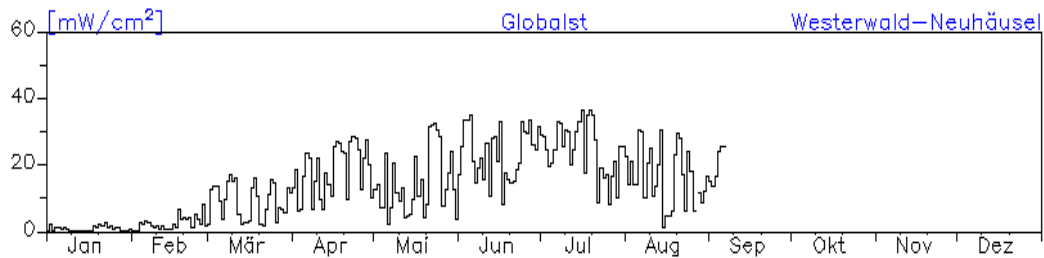

Jahresverlauf der Tagesmittelwerte: 2010 Station: Westeifel-Wascheid

Jahresverlauf der Tagesmittelwerte: 2010

Station: Westeifel-Wascheid

Jahreswindrose und Jahresverlauf der Tagesmittelwerte: 2010 Station: Westerwald-Herdorf

Jahresverlauf der Tagesmittelwerte: 2010
Station: Westerwald-Herdorf

Jahresverlauf der Tagesmittelwerte: 2010

Station: Westerwald-Herdorf

Jahreswindrose und Jahresverlauf der Tagesmittelwerte: 2010
Station: Westerwald-Neuhäusel

Jahresverlauf der Tagesmittelwerte: 2010 Station: Westerwald-Neuhäusel

Jahresverlauf der Tagesmittelwerte: 2010

Station: Westerwald-Neuhäusel

Jahreswindrose und Jahresverlauf der Tagesmittelwerte: 2010 Station: Pfälzerwald-Hortenkopf