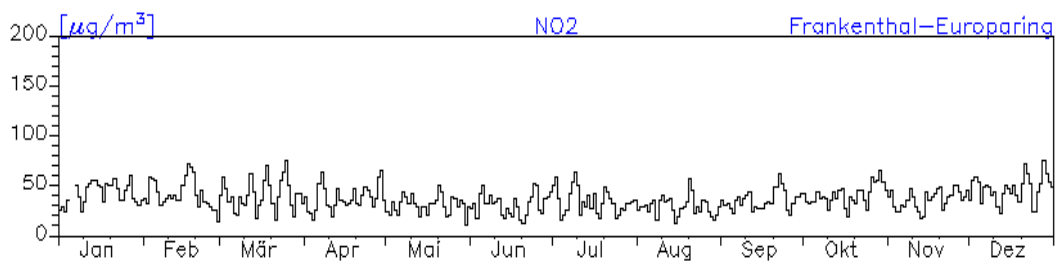

Jahresverlauf der Tagesmittelwerte: 2010
Station: Ludwigshafen-Mitte

Jahreswindrose und Jahresverlauf der Tagesmittelwerte: 2010 Station: Ludwigshafen-Mundenheim

Jahresverlauf der Tagesmittelwerte: 2010 Station: Ludwigshafen-Mundenheim

Jahresverlauf der Tagesmittelwerte: 2010

Station: Ludwigshafen-Mundenheim

Jahresverlauf der Tagesmittelwerte: 2010 Station: Ludwigshafen-Heinigstraße

Jahresverlauf der Tagesmittelwerte: 2010

Station: Ludwigshafen-Heinigstraße

Station: Frankenthal-Europaring

Jahreswindrose und Jahresverlauf der Tagesmittelwerte: 2010 Station: Mainz-Mombach

Jahresverlauf der Tagesmittelwerte: 2010**Station: Mainz-Mombach**

Jahresverlauf der Tagesmittelwerte: 2010

Station: Mainz-Mombach

Jahresverlauf der Tagesmittelwerte: 2010

Station: Mainz-Mombach

Jahresverlauf der Tagesmittelwerte: 2010 Station: Mainz-Goetheplatz

Jahresverlauf der Tagesmittelwerte: 2010**Station: Mainz-Zitadelle**