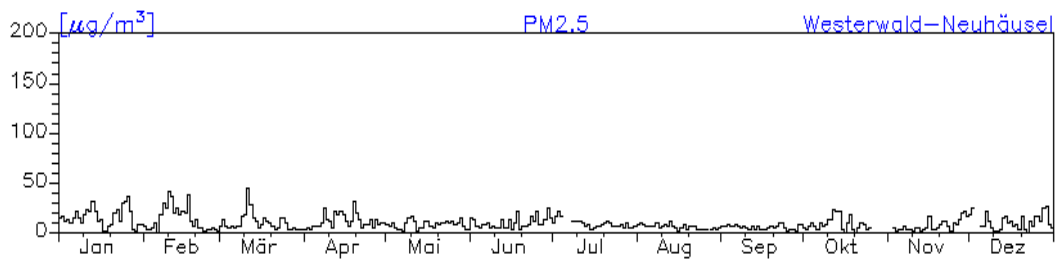

Jahresverlauf der Tagesmittelwerte: 2010 Station: Westeifel-Wascheid

Jahresverlauf der Tagesmittelwerte: 2010

Station: Westeifel-Wascheid

Jahreswindrose und Jahresverlauf der Tagesmittelwerte: 2010 Station: Westerwald-Herdorf

Jahresverlauf der Tagesmittelwerte: 2010
Station: Westerwald-Herdorf

Jahresverlauf der Tagesmittelwerte: 2010

Station: Westerwald-Herdorf

Jahreswindrose und Jahresverlauf der Tagesmittelwerte: 2010
Station: Westerwald-Neuhäusel

Jahresverlauf der Tagesmittelwerte: 2010 Station: Westerwald-Neuhäusel

Jahresverlauf der Tagesmittelwerte: 2010

Station: Westerwald-Neuhäusel

Jahreswindrose und Jahresverlauf der Tagesmittelwerte: 2010 Station: Pfälzerwald-Hortenkopf