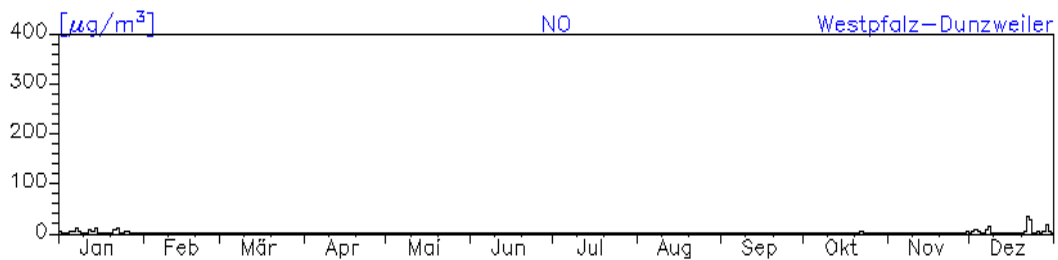

Jahresverlauf der Tagesmittelwerte: 2010**Station: Wörth-Marktplatz**

Jahresverlauf der Tagesmittelwerte: 2010 Station: Wörth-Marktplatz

Jahreswindrose und Jahresverlauf der Tagesmittelwerte: 2010 Station: Westpfalz-Dunzweiler

Jahresverlauf der Tagesmittelwerte: 2010 Station: Westpfalz-Dunzweiler

Jahresverlauf der Tagesmittelwerte: 2010**Station: Westpfalz-Dunzweiler**

Jahreswindrose und Jahresverlauf der Tagesmittelwerte: 2010 Station: Hunsrück-Leisel