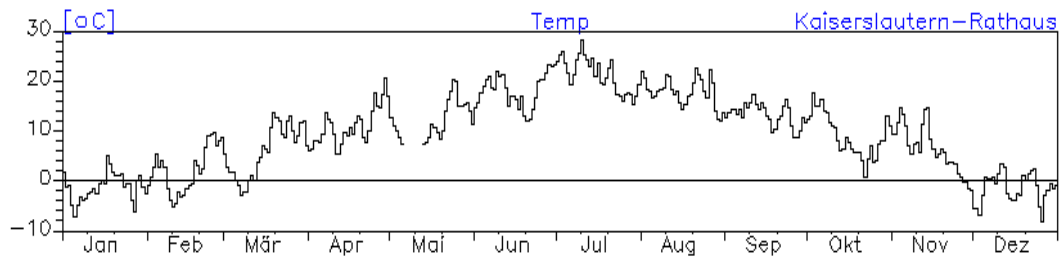

Jahresverlauf der Tagesmittelwerte: 2010

Station: Speyer-St. Guido-Stifts-Platz

Jahresverlauf der Tagesmittelwerte: 2010
Station: Speyer-St. Guido-Stifts-Platz

Jahresverlauf der Tagesmittelwerte: 2010**Station: Neustadt-Strohmarkt**

Jahreswindrose und Jahresverlauf der Tagesmittelwerte: 2010 Station: Kaiserslautern-Rathaus

Jahresverlauf der Tagesmittelwerte: 2010
Station: Kaiserslautern-Rathaus

Jahresverlauf der Tagesmittelwerte: 2010
Station: Kaiserslautern-Rathaus

Jahresverlauf der Tagesmittelwerte: 2010**Station: Kaiserslautern-Marienplatz****Station: Pirmasens-Lemberger-Straße**

Jahresverlauf der Tagesmittelwerte: 2010
Station: Pirmasens-Schäferstraße

Jahreswindrose und Jahresverlauf der Tagesmittelwerte: 2010 Station: Trier-Ostallee