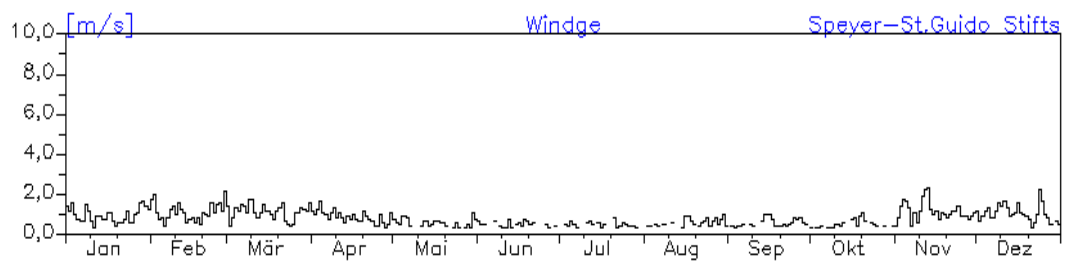

Jahreswindrose und Jahresverlauf der Tagesmittelwerte: 2010
Station: Speyer-St. Guido-Stifts-Platz