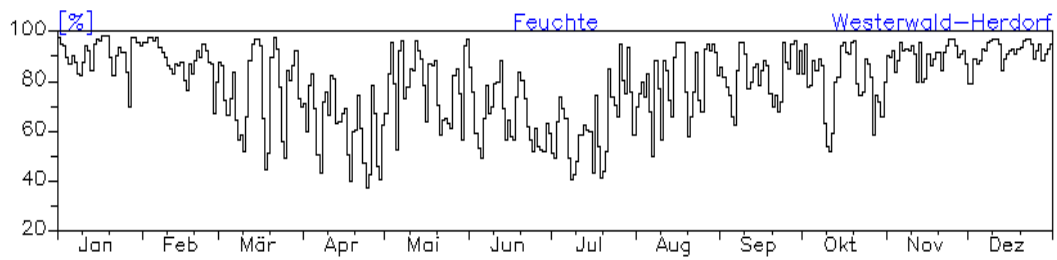

Jahresverlauf der Tagesmittelwerte: 2010 Station: Hunsrück-Leisel

Jahresverlauf der Tagesmittelwerte: 2010
Station: Hunsrück-Leisel

Jahreswindrose und Jahresverlauf der Tagesmittelwerte: 2010 Station: Westeifel-Wascheid

Jahresverlauf der Tagesmittelwerte: 2010 Station: Westeifel-Wascheid

Jahresverlauf der Tagesmittelwerte: 2010

Station: Westeifel-Wascheid

Jahreswindrose und Jahresverlauf der Tagesmittelwerte: 2010 Station: Westerwald-Herdorf

Jahresverlauf der Tagesmittelwerte: 2010
Station: Westerwald-Herdorf

Jahresverlauf der Tagesmittelwerte: 2010

Station: Westerwald-Herdorf

Jahreswindrose und Jahresverlauf der Tagesmittelwerte: 2010
Station: Westerwald-Neuhäusel