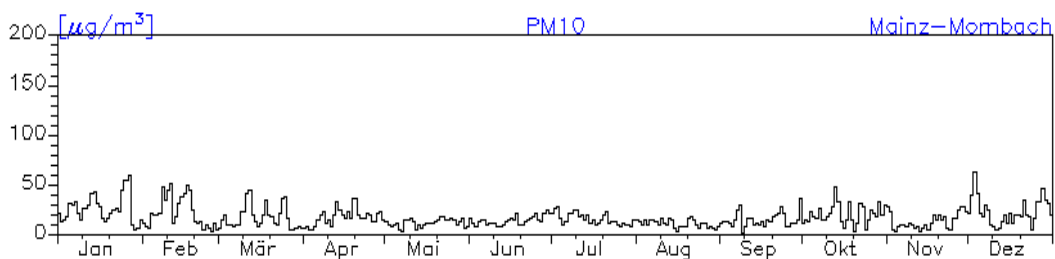

Jahresverlauf der Tagesmittelwerte: 2010

Station: Ludwigshafen-Mundenheim

Jahresverlauf der Tagesmittelwerte: 2010 Station: Ludwigshafen-Heinigstraße

Jahresverlauf der Tagesmittelwerte: 2010

Station: Ludwigshafen-Heinigstraße

Station: Frankenthal-Europaring

Jahreswindrose und Jahresverlauf der Tagesmittelwerte: 2010 Station: Mainz-Mombach

Jahresverlauf der Tagesmittelwerte: 2010**Station: Mainz-Mombach**

Jahresverlauf der Tagesmittelwerte: 2010

Station: Mainz-Mombach

Jahresverlauf der Tagesmittelwerte: 2010

Station: Mainz-Mombach

Jahresverlauf der Tagesmittelwerte: 2010 Station: Mainz-Goetheplatz

Jahresverlauf der Tagesmittelwerte: 2010**Station: Mainz-Zitadelle**