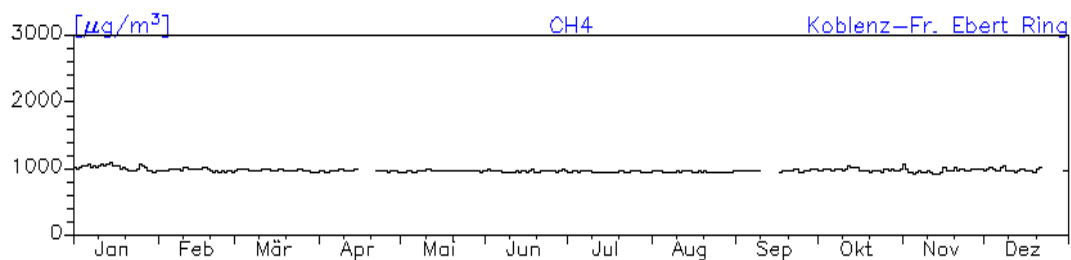

Jahreswindrose und Jahresverlauf der Tagesmittelwerte: 2010
Station: Neuwied-Hafenstraße

Jahresverlauf der Tagesmittelwerte: 2010
Station: Neuwied-Hafenstraße

Jahresverlauf der Tagesmittelwerte: 2010**Station: Neuwied-Hafenstraße**

Jahresverlauf der Tagesmittelwerte: 2010
Station: Neuwied-Hermannstraße

Jahreswindrose und Jahresverlauf der Tagesmittelwerte: 2010
Station: Koblenz-Friedrich-Ebert-Ring

Jahresverlauf der Tagesmittelwerte: 2010 Station: Koblenz-Friedrich-Ebert-Ring