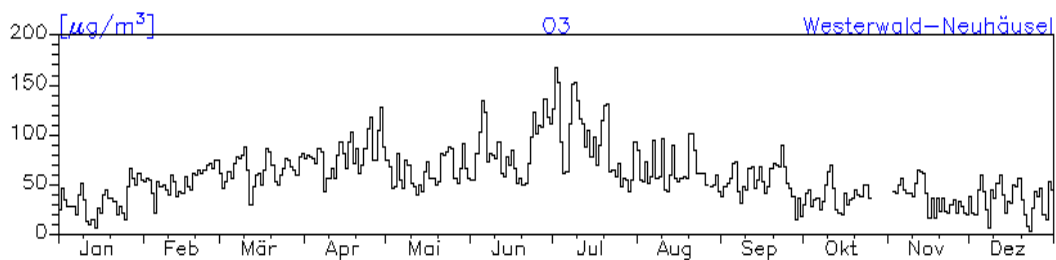

Jahresverlauf der Tagesmittelwerte: 2010 Station: Westeifel-Wascheid

Jahresverlauf der Tagesmittelwerte: 2010

Station: Westeifel-Wascheid

Jahreswindrose und Jahresverlauf der Tagesmittelwerte: 2010 Station: Westerwald-Herdorf

Jahresverlauf der Tagesmittelwerte: 2010
Station: Westerwald-Herdorf

Jahresverlauf der Tagesmittelwerte: 2010

Station: Westerwald-Herdorf

Jahreswindrose und Jahresverlauf der Tagesmittelwerte: 2010
Station: Westerwald-Neuhäusel

Jahresverlauf der Tagesmittelwerte: 2010 Station: Westerwald-Neuhäusel

Jahresverlauf der Tagesmittelwerte: 2010

Station: Westerwald-Neuhäusel

Jahreswindrose und Jahresverlauf der Tagesmittelwerte: 2010 Station: Pfälzerwald-Hortenkopf