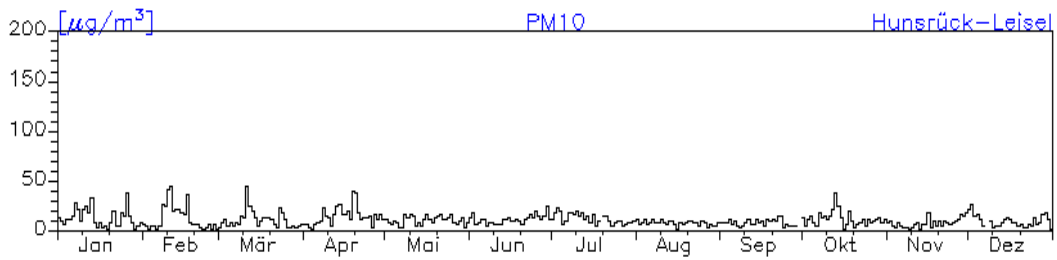

Jahresverlauf der Tagesmittelwerte: 2010 Station: Westpfalz-Dunzweiler

Jahresverlauf der Tagesmittelwerte: 2010**Station: Westpfalz-Dunzweiler**

Jahreswindrose und Jahresverlauf der Tagesmittelwerte: 2010 Station: Hunsrück-Leisel

Jahresverlauf der Tagesmittelwerte: 2010 Station: Hunsrück-Leisel

Jahresverlauf der Tagesmittelwerte: 2010
Station: Hunsrück-Leisel

Jahreswindrose und Jahresverlauf der Tagesmittelwerte: 2010 Station: Westeifel-Wascheid