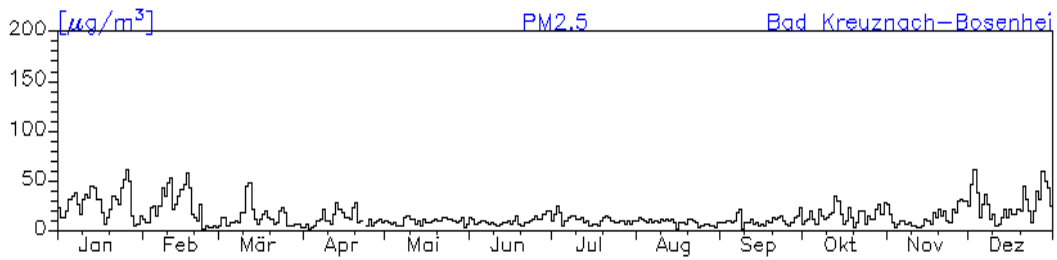

Jahresverlauf der Tagesmittelwerte: 2010
Station: Neuwied-Hermannstraße

Jahreswindrose und Jahresverlauf der Tagesmittelwerte: 2010
Station: Koblenz-Friedrich-Ebert-Ring

Jahresverlauf der Tagesmittelwerte: 2010 Station: Koblenz-Friedrich-Ebert-Ring

Jahresverlauf der Tagesmittelwerte: 2010

Station: Koblenz-Friedrich-Ebert-Ring

Jahresverlauf der Tagesmittelwerte: 2010 Station: Koblenz-Hohenfelder Straße

Jahreswindrose und Jahresverlauf der Tagesmittelwerte: 2010
Station: Bad Kreuznach-Bosenheimer-Straße

Jahresverlauf der Tagesmittelwerte: 2010 Station: Bad Kreuznach-Bosenheimer-Straße

Jahresverlauf der Tagesmittelwerte: 2010
Station: Bad Kreuznach-Bosenheimer-Straße

Jahreswindrose und Jahresverlauf der Tagesmittelwerte: 2010 Station: Wörth-Marktplatz