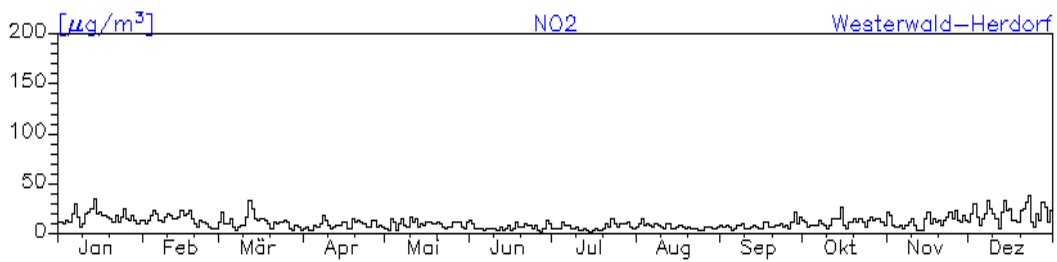

Jahresverlauf der Tagesmittelwerte: 2010 Station: Hunsrück-Leisel

Jahresverlauf der Tagesmittelwerte: 2010
Station: Hunsrück-Leisel

Jahreswindrose und Jahresverlauf der Tagesmittelwerte: 2010 Station: Westeifel-Wascheid

Jahresverlauf der Tagesmittelwerte: 2010 Station: Westeifel-Wascheid

Jahresverlauf der Tagesmittelwerte: 2010

Station: Westeifel-Wascheid

Jahreswindrose und Jahresverlauf der Tagesmittelwerte: 2010 Station: Westerwald-Herdorf

Jahresverlauf der Tagesmittelwerte: 2010
Station: Westerwald-Herdorf

Jahresverlauf der Tagesmittelwerte: 2010

Station: Westerwald-Herdorf

Jahreswindrose und Jahresverlauf der Tagesmittelwerte: 2010
Station: Westerwald-Neuhäusel