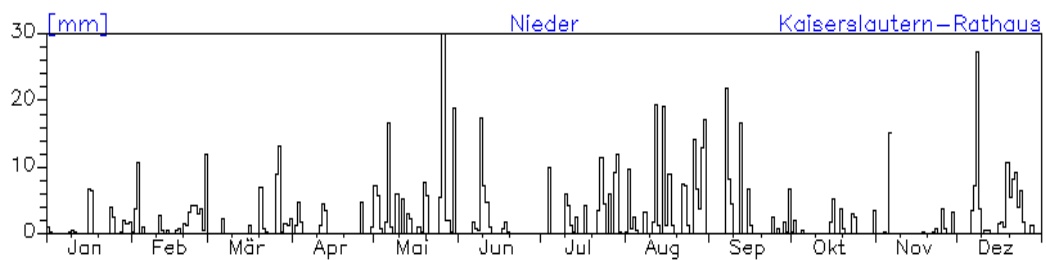

Station: Mainz-Parcusstraße

Station: Mainz-Große Langgasse

Jahreswindrose und Jahresverlauf der Tagesmittelwerte: 2010
Station: Speyer-St. Guido-Stifts-Platz

Jahresverlauf der Tagesmittelwerte: 2010
Station: Speyer-St. Guido-Stifts-Platz

Jahresverlauf der Tagesmittelwerte: 2010

Station: Speyer-St. Guido-Stifts-Platz

Jahresverlauf der Tagesmittelwerte: 2010
Station: Speyer-St. Guido-Stifts-Platz

Jahresverlauf der Tagesmittelwerte: 2010**Station: Neustadt-Strohmarkt**

Jahreswindrose und Jahresverlauf der Tagesmittelwerte: 2010 Station: Kaiserslautern-Rathaus

Jahresverlauf der Tagesmittelwerte: 2010
Station: Kaiserslautern-Rathaus

Jahresverlauf der Tagesmittelwerte: 2010
Station: Kaiserslautern-Rathaus

Jahresverlauf der Tagesmittelwerte: 2010**Station: Kaiserslautern-Marienplatz****Station: Pirmasens-Lemberger-Straße**

Jahresverlauf der Tagesmittelwerte: 2010
Station: Pirmasens-Schäferstraße

Jahreswindrose und Jahresverlauf der Tagesmittelwerte: 2010 Station: Trier-Ostallee