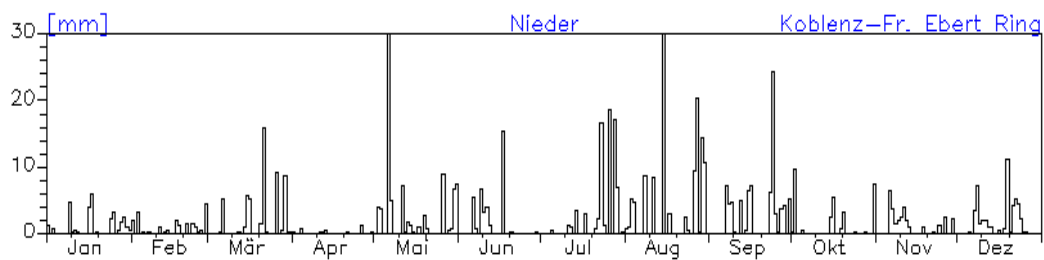

Jahreswindrose und Jahresverlauf der Tagesmittelwerte: 2010
Station: Neuwied-Hafenstraße

Jahresverlauf der Tagesmittelwerte: 2010
Station: Neuwied-Hafenstraße

Jahresverlauf der Tagesmittelwerte: 2010**Station: Neuwied-Hafenstraße**

Jahresverlauf der Tagesmittelwerte: 2010
Station: Neuwied-Hermannstraße

Jahreswindrose und Jahresverlauf der Tagesmittelwerte: 2010
Station: Koblenz-Friedrich-Ebert-Ring

Jahresverlauf der Tagesmittelwerte: 2010 Station: Koblenz-Friedrich-Ebert-Ring