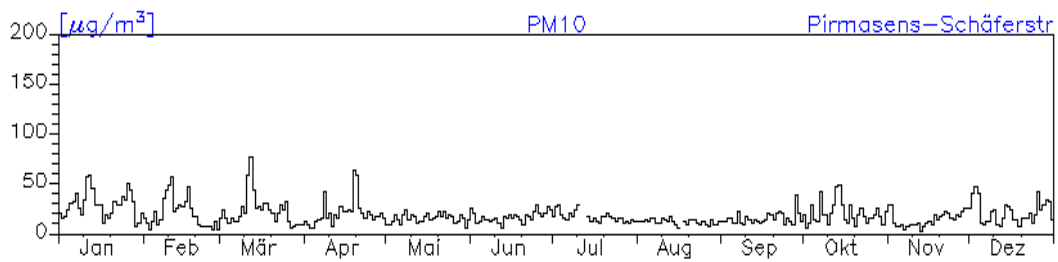

Jahresverlauf der Tagesmittelwerte: 2010

Station: Speyer-St. Guido-Stifts-Platz

Jahresverlauf der Tagesmittelwerte: 2010
Station: Speyer-St. Guido-Stifts-Platz

Jahresverlauf der Tagesmittelwerte: 2010**Station: Neustadt-Strohmarkt**

Jahreswindrose und Jahresverlauf der Tagesmittelwerte: 2010 Station: Kaiserslautern-Rathaus

Jahresverlauf der Tagesmittelwerte: 2010
Station: Kaiserslautern-Rathaus

Jahresverlauf der Tagesmittelwerte: 2010
Station: Kaiserslautern-Rathaus

Jahresverlauf der Tagesmittelwerte: 2010**Station: Kaiserslautern-Marienplatz****Station: Pirmasens-Lemberger-Straße**

Jahresverlauf der Tagesmittelwerte: 2010
Station: Pirmasens-Schäferstraße

Jahreswindrose und Jahresverlauf der Tagesmittelwerte: 2010 Station: Trier-Ostallee