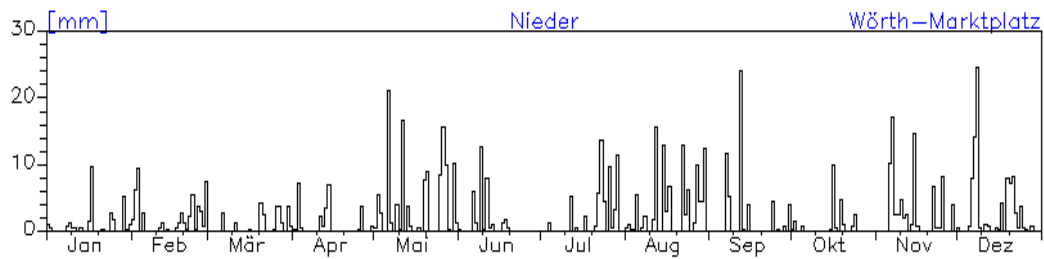

Jahresverlauf der Tagesmittelwerte: 2010

Station: Koblenz-Friedrich-Ebert-Ring

Jahresverlauf der Tagesmittelwerte: 2010 Station: Koblenz-Hohenfelder Straße

Jahreswindrose und Jahresverlauf der Tagesmittelwerte: 2010
Station: Bad Kreuznach-Bosenheimer-Straße

Jahresverlauf der Tagesmittelwerte: 2010 Station: Bad Kreuznach-Bosenheimer-Straße

Jahresverlauf der Tagesmittelwerte: 2010
Station: Bad Kreuznach-Bosenheimer-Straße

Jahreswindrose und Jahresverlauf der Tagesmittelwerte: 2010 Station: Wörth-Marktplatz

Jahresverlauf der Tagesmittelwerte: 2010**Station: Wörth-Marktplatz**

Jahresverlauf der Tagesmittelwerte: 2010 Station: Wörth-Marktplatz

Jahreswindrose und Jahresverlauf der Tagesmittelwerte: 2010 Station: Westpfalz-Dunzweiler