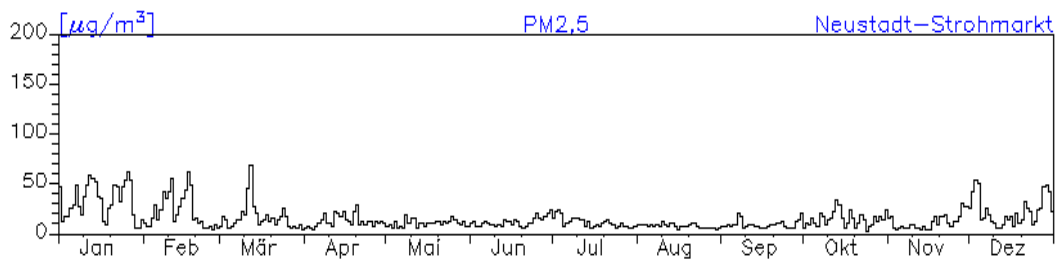

Jahresverlauf der Tagesmittelwerte: 2010

Station: Mainz-Zitadelle

Station: Mainz-Rheinallee

Jahresverlauf der Tagesmittelwerte: 2010**Station: Mainz-Parcusstraße**

Jahresverlauf der Tagesmittelwerte: 2010

Station: Mainz-Parcusstraße

Station: Mainz-Große Langgasse

Jahreswindrose und Jahresverlauf der Tagesmittelwerte: 2010
Station: Speyer-St. Guido-Stifts-Platz

Jahresverlauf der Tagesmittelwerte: 2010
Station: Speyer-St. Guido-Stifts-Platz

Jahresverlauf der Tagesmittelwerte: 2010

Station: Speyer-St. Guido-Stifts-Platz

Jahresverlauf der Tagesmittelwerte: 2010
Station: Speyer-St. Guido-Stifts-Platz

Jahresverlauf der Tagesmittelwerte: 2010**Station: Neustadt-Strohmarkt**