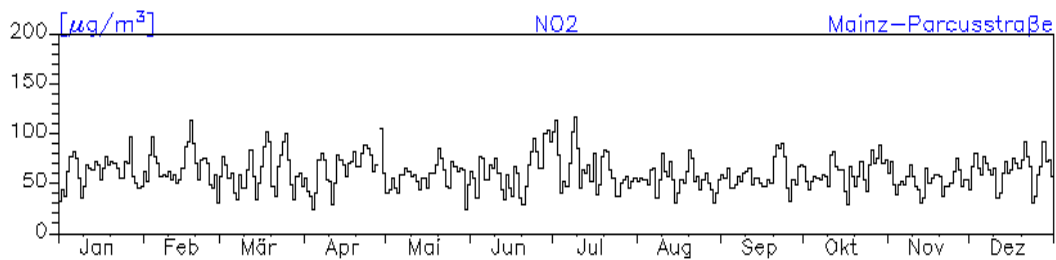

Station: Frankenthal-Europaring

Jahreswindrose und Jahresverlauf der Tagesmittelwerte: 2010 Station: Mainz-Mombach

Jahresverlauf der Tagesmittelwerte: 2010**Station: Mainz-Mombach**

Jahresverlauf der Tagesmittelwerte: 2010

Station: Mainz-Mombach

Jahresverlauf der Tagesmittelwerte: 2010

Station: Mainz-Mombach

Jahresverlauf der Tagesmittelwerte: 2010 Station: Mainz-Goetheplatz

Jahresverlauf der Tagesmittelwerte: 2010**Station: Mainz-Zitadelle**

Jahresverlauf der Tagesmittelwerte: 2010

Station: Mainz-Zitadelle

Station: Mainz-Rheinallee

Jahresverlauf der Tagesmittelwerte: 2010**Station: Mainz-Parcusstraße**

Jahresverlauf der Tagesmittelwerte: 2010