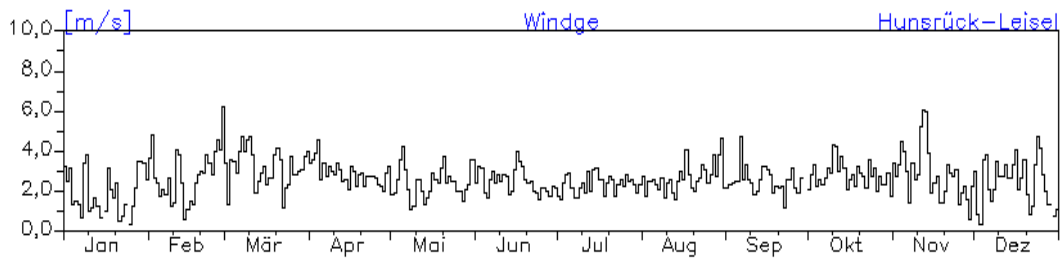

Jahresverlauf der Tagesmittelwerte: 2010**Station: Wörth-Marktplatz**

Jahresverlauf der Tagesmittelwerte: 2010 Station: Wörth-Marktplatz

Jahreswindrose und Jahresverlauf der Tagesmittelwerte: 2010 Station: Westpfalz-Dunzweiler

Jahresverlauf der Tagesmittelwerte: 2010 Station: Westpfalz-Dunzweiler

Jahresverlauf der Tagesmittelwerte: 2010**Station: Westpfalz-Dunzweiler**

Jahreswindrose und Jahresverlauf der Tagesmittelwerte: 2010 Station: Hunsrück-Leisel