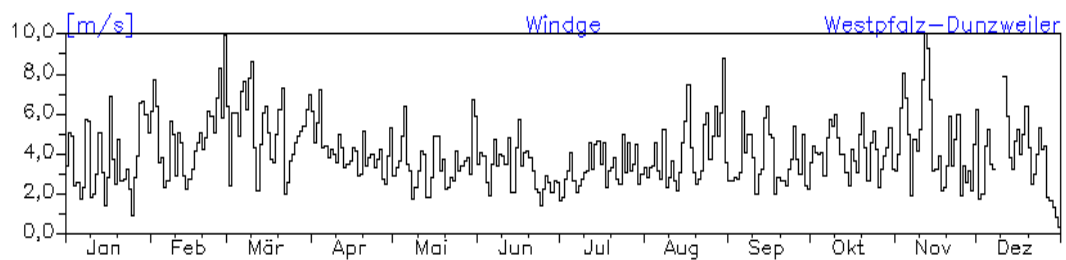

Jahresverlauf der Tagesmittelwerte: 2010 Station: Bad Kreuznach-Bosenheimer-Straße

Jahresverlauf der Tagesmittelwerte: 2010
Station: Bad Kreuznach-Bosenheimer-Straße

Jahreswindrose und Jahresverlauf der Tagesmittelwerte: 2010 Station: Wörth-Marktplatz

Jahresverlauf der Tagesmittelwerte: 2010**Station: Wörth-Marktplatz**

Jahresverlauf der Tagesmittelwerte: 2010 Station: Wörth-Marktplatz

Jahreswindrose und Jahresverlauf der Tagesmittelwerte: 2010 Station: Westpfalz-Dunzweiler