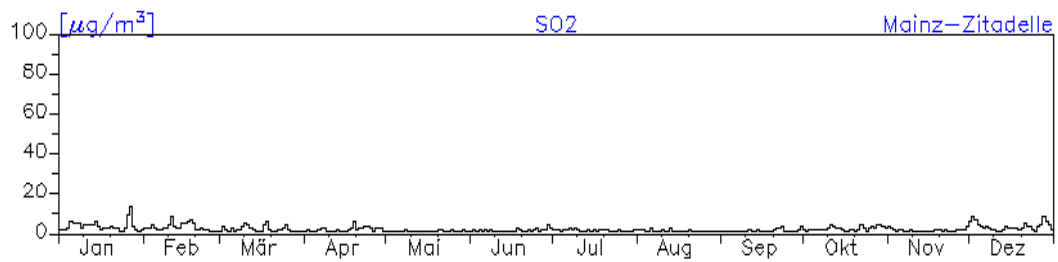

Station: Frankenthal-Europaring

Jahreswindrose und Jahresverlauf der Tagesmittelwerte: 2010 Station: Mainz-Mombach

Jahresverlauf der Tagesmittelwerte: 2010**Station: Mainz-Mombach**

Jahresverlauf der Tagesmittelwerte: 2010

Station: Mainz-Mombach

Jahresverlauf der Tagesmittelwerte: 2010

Station: Mainz-Mombach

Jahresverlauf der Tagesmittelwerte: 2010 Station: Mainz-Goetheplatz

Jahresverlauf der Tagesmittelwerte: 2010**Station: Mainz-Zitadelle**

Jahresverlauf der Tagesmittelwerte: 2010

Station: Mainz-Zitadelle

Station: Mainz-Rheinallee

Jahresverlauf der Tagesmittelwerte: 2010**Station: Mainz-Parcusstraße**

Jahresverlauf der Tagesmittelwerte: 2010