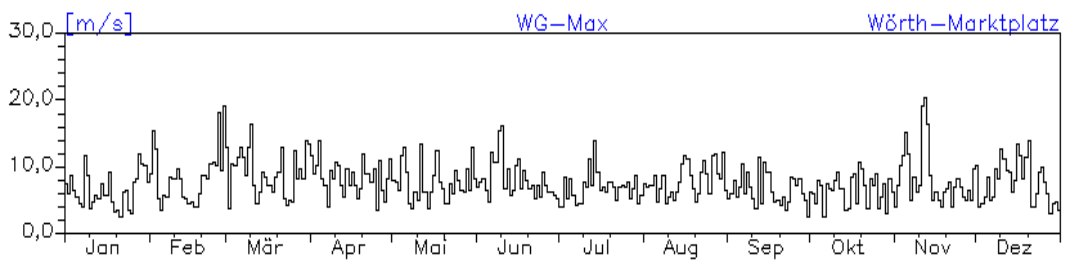

Jahresverlauf der Tagesmittelwerte: 2010
Station: Neuwied-Hermannstraße

Jahreswindrose und Jahresverlauf der Tagesmittelwerte: 2010
Station: Koblenz-Friedrich-Ebert-Ring

Jahresverlauf der Tagesmittelwerte: 2010 Station: Koblenz-Friedrich-Ebert-Ring

Jahresverlauf der Tagesmittelwerte: 2010

Station: Koblenz-Friedrich-Ebert-Ring

Jahresverlauf der Tagesmittelwerte: 2010 Station: Koblenz-Hohenfelder Straße

Jahreswindrose und Jahresverlauf der Tagesmittelwerte: 2010
Station: Bad Kreuznach-Bosenheimer-Straße

Jahresverlauf der Tagesmittelwerte: 2010 Station: Bad Kreuznach-Bosenheimer-Straße

Jahresverlauf der Tagesmittelwerte: 2010
Station: Bad Kreuznach-Bosenheimer-Straße

Jahreswindrose und Jahresverlauf der Tagesmittelwerte: 2010 Station: Wörth-Marktplatz