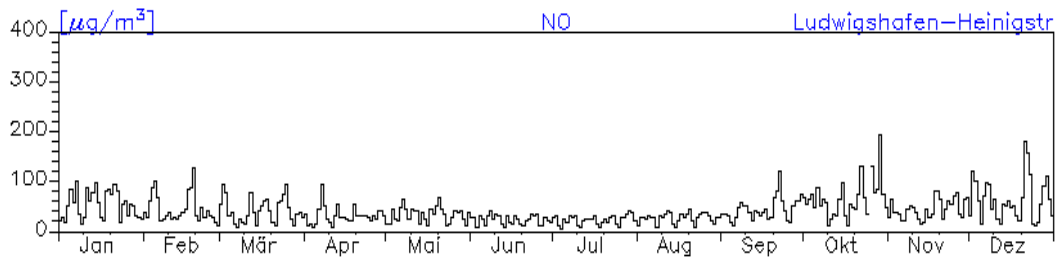

Jahreswindrose und Jahresverlauf der Tagesmittelwerte: 2010 Station: Ludwigshafen-Oppau

Jahresverlauf der Tagesmittelwerte: 2010 Station: Ludwigshafen-Oppau

Jahresverlauf der Tagesmittelwerte: 2010**Station: Ludwigshafen-Oppau****Station: Ludwigshafen-Mitte**

Jahresverlauf der Tagesmittelwerte: 2010
Station: Ludwigshafen-Mitte

Jahreswindrose und Jahresverlauf der Tagesmittelwerte: 2010 Station: Ludwigshafen-Mundenheim

Jahresverlauf der Tagesmittelwerte: 2010 Station: Ludwigshafen-Mundenheim

Jahresverlauf der Tagesmittelwerte: 2010

Station: Ludwigshafen-Mundenheim

Jahresverlauf der Tagesmittelwerte: 2010 Station: Ludwigshafen-Heinigstraße

Jahresverlauf der Tagesmittelwerte: 2010

Station: Ludwigshafen-Heinigstraße