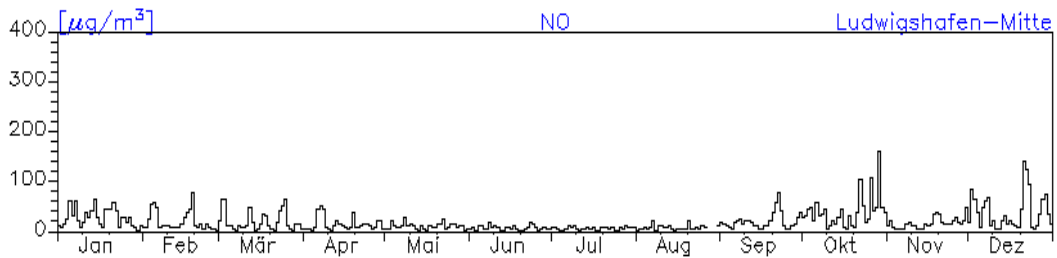

Jahreswindrose und Jahresverlauf der Tagesmittelwerte: 2010 Station: Ludwigshafen-Oppau

Jahresverlauf der Tagesmittelwerte: 2010 Station: Ludwigshafen-Oppau

Jahresverlauf der Tagesmittelwerte: 2010**Station: Ludwigshafen-Oppau****Station: Ludwigshafen-Mitte**

Jahresverlauf der Tagesmittelwerte: 2010
Station: Ludwigshafen-Mitte

Jahreswindrose und Jahresverlauf der Tagesmittelwerte: 2010 Station: Ludwigshafen-Mundenheim

Jahresverlauf der Tagesmittelwerte: 2010 Station: Ludwigshafen-Mundenheim