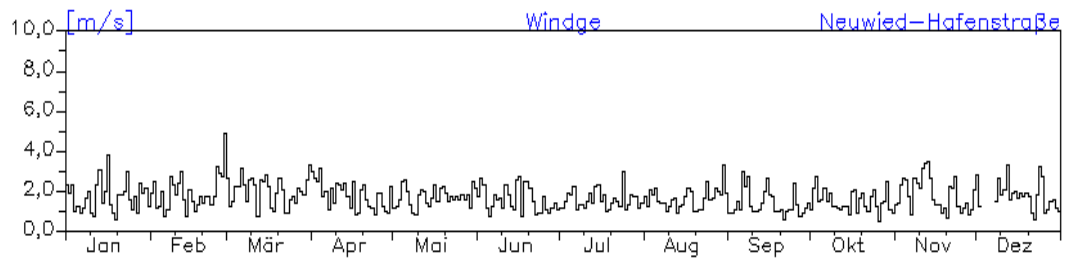

Jahresverlauf der Tagesmittelwerte: 2010 Station: Trier-Ostallee

Jahresverlauf der Tagesmittelwerte: 2010**Station: Trier-Ostallee**

Jahresverlauf der Tagesmittelwerte: 2010

Station: Trier Kaiserstraße

Jahresverlauf der Tagesmittelwerte: 2010

Station: Trier Universität

Jahreswindrose und Jahresverlauf der Tagesmittelwerte: 2010 Station: Worms-Hagenstraße

Jahresverlauf der Tagesmittelwerte: 2010

Station: Worms-Hagenstraße

Jahresverlauf der Tagesmittelwerte: 2010
Station: Worms-Hagenstraße

Jahreswindrose und Jahresverlauf der Tagesmittelwerte: 2010
Station: Neuwied-Hafenstraße

Jahresverlauf der Tagesmittelwerte: 2010
Station: Neuwied-Hafenstraße

Jahresverlauf der Tagesmittelwerte: 2010**Station: Neuwied-Hafenstraße**