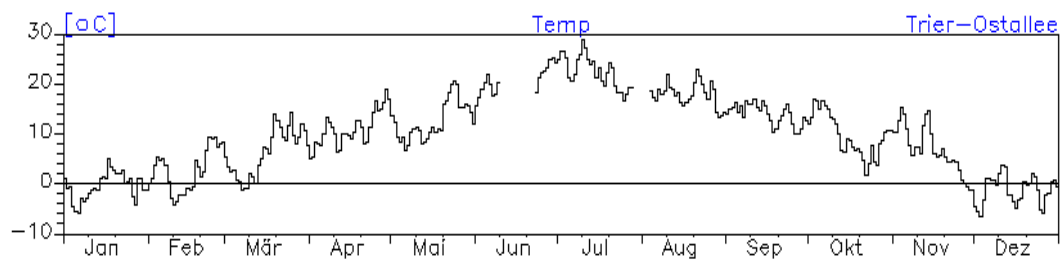

Jahreswindrose und Jahresverlauf der Tagesmittelwerte: 2010 Station: Kaiserslautern-Rathaus

Jahresverlauf der Tagesmittelwerte: 2010
Station: Kaiserslautern-Rathaus

Jahresverlauf der Tagesmittelwerte: 2010
Station: Kaiserslautern-Rathaus

Jahresverlauf der Tagesmittelwerte: 2010**Station: Kaiserslautern-Marienplatz****Station: Pirmasens-Lemberger-Straße**

Jahresverlauf der Tagesmittelwerte: 2010
Station: Pirmasens-Schäferstraße

Jahreswindrose und Jahresverlauf der Tagesmittelwerte: 2010 Station: Trier-Ostallee

Jahresverlauf der Tagesmittelwerte: 2010 Station: Trier-Ostallee

Jahresverlauf der Tagesmittelwerte: 2010**Station: Trier-Ostallee**

Jahresverlauf der Tagesmittelwerte: 2010

Station: Trier Kaiserstraße

Jahresverlauf der Tagesmittelwerte: 2010