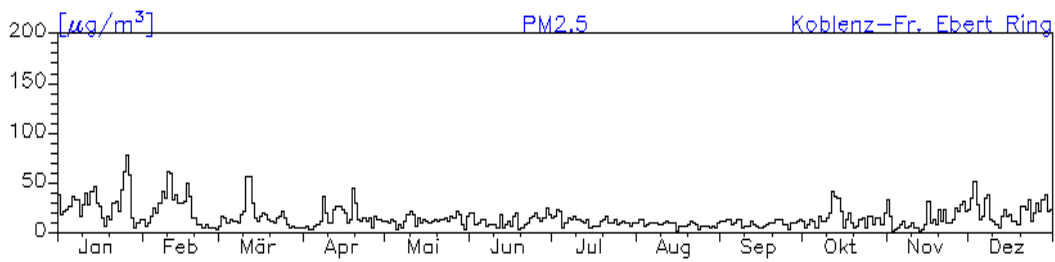

Jahreswindrose und Jahresverlauf der Tagesmittelwerte: 2010
Station: Neuwied-Hafenstraße

Jahresverlauf der Tagesmittelwerte: 2010
Station: Neuwied-Hafenstraße

Jahresverlauf der Tagesmittelwerte: 2010**Station: Neuwied-Hafenstraße**

Jahresverlauf der Tagesmittelwerte: 2010
Station: Neuwied-Hermannstraße

Jahreswindrose und Jahresverlauf der Tagesmittelwerte: 2010
Station: Koblenz-Friedrich-Ebert-Ring

Jahresverlauf der Tagesmittelwerte: 2010 Station: Koblenz-Friedrich-Ebert-Ring

Jahresverlauf der Tagesmittelwerte: 2010

Station: Koblenz-Friedrich-Ebert-Ring

Jahresverlauf der Tagesmittelwerte: 2010 Station: Koblenz-Hohenfelder Straße

Jahreswindrose und Jahresverlauf der Tagesmittelwerte: 2010
Station: Bad Kreuznach-Bosenheimer-Straße