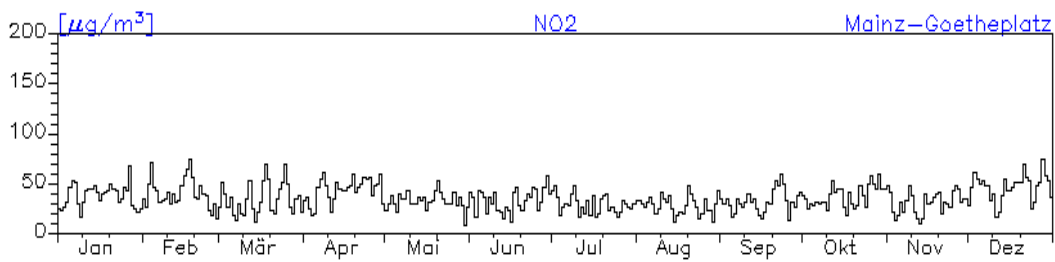

Station: Frankenthal-Europaring

Jahreswindrose und Jahresverlauf der Tagesmittelwerte: 2010 Station: Mainz-Mombach

Jahresverlauf der Tagesmittelwerte: 2010**Station: Mainz-Mombach**

Jahresverlauf der Tagesmittelwerte: 2010

Station: Mainz-Mombach

Jahresverlauf der Tagesmittelwerte: 2010

Station: Mainz-Mombach

Jahresverlauf der Tagesmittelwerte: 2010 Station: Mainz-Goetheplatz

Jahresverlauf der Tagesmittelwerte: 2010**Station: Mainz-Zitadelle**

Jahresverlauf der Tagesmittelwerte: 2010

Station: Mainz-Zitadelle

Station: Mainz-Rheinallee

Jahresverlauf der Tagesmittelwerte: 2010**Station: Mainz-Parcusstraße**

Jahresverlauf der Tagesmittelwerte: 2010