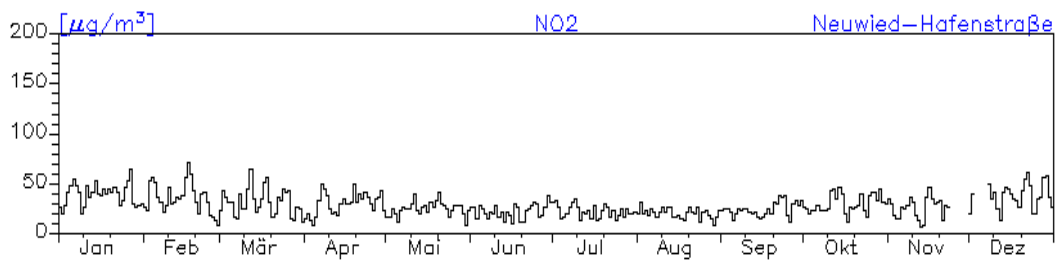

Jahresverlauf der Tagesmittelwerte: 2010 Station: Trier-Ostallee

Jahresverlauf der Tagesmittelwerte: 2010**Station: Trier-Ostallee**

Jahresverlauf der Tagesmittelwerte: 2010

Station: Trier Kaiserstraße

Jahresverlauf der Tagesmittelwerte: 2010

Station: Trier Universität

Jahreswindrose und Jahresverlauf der Tagesmittelwerte: 2010 Station: Worms-Hagenstraße

Jahresverlauf der Tagesmittelwerte: 2010

Station: Worms-Hagenstraße

Jahresverlauf der Tagesmittelwerte: 2010
Station: Worms-Hagenstraße

Jahreswindrose und Jahresverlauf der Tagesmittelwerte: 2010
Station: Neuwied-Hafenstraße

Jahresverlauf der Tagesmittelwerte: 2010
Station: Neuwied-Hafenstraße

Jahresverlauf der Tagesmittelwerte: 2010**Station: Neuwied-Hafenstraße**