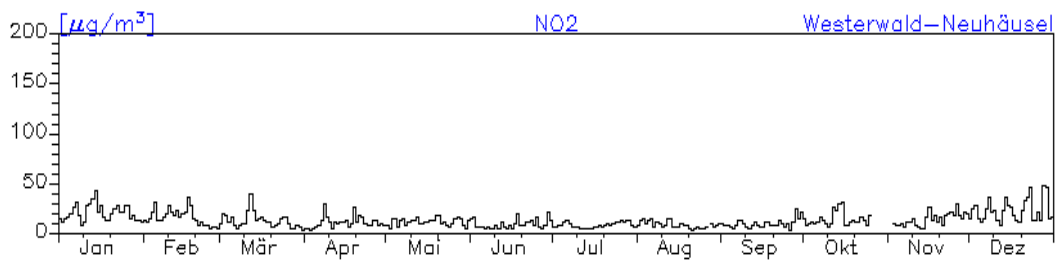

Jahresverlauf der Tagesmittelwerte: 2010 Station: Westeifel-Wascheid

Jahresverlauf der Tagesmittelwerte: 2010

Station: Westeifel-Wascheid

Jahreswindrose und Jahresverlauf der Tagesmittelwerte: 2010 Station: Westerwald-Herdorf

Jahresverlauf der Tagesmittelwerte: 2010
Station: Westerwald-Herdorf

Jahresverlauf der Tagesmittelwerte: 2010

Station: Westerwald-Herdorf

Jahreswindrose und Jahresverlauf der Tagesmittelwerte: 2010
Station: Westerwald-Neuhäusel

Jahresverlauf der Tagesmittelwerte: 2010 Station: Westerwald-Neuhäusel

Jahresverlauf der Tagesmittelwerte: 2010

Station: Westerwald-Neuhäusel

Jahreswindrose und Jahresverlauf der Tagesmittelwerte: 2010 Station: Pfälzerwald-Hortenkopf