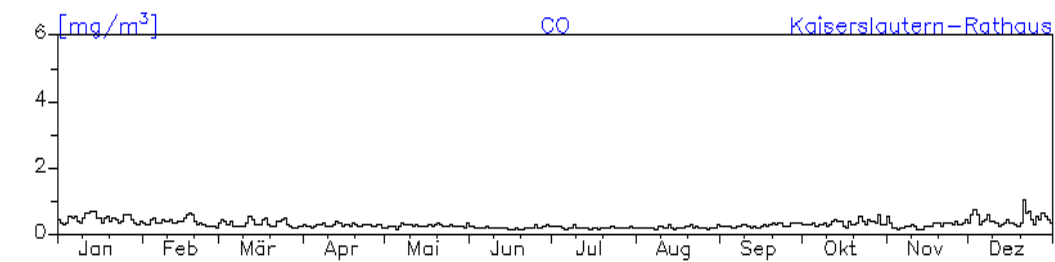

Jahresverlauf der Tagesmittelwerte: 2010

Station: Speyer-St. Guido-Stifts-Platz

Jahresverlauf der Tagesmittelwerte: 2010
Station: Speyer-St. Guido-Stifts-Platz

Jahresverlauf der Tagesmittelwerte: 2010**Station: Neustadt-Strohmarkt**

Jahreswindrose und Jahresverlauf der Tagesmittelwerte: 2010 Station: Kaiserslautern-Rathaus

Jahresverlauf der Tagesmittelwerte: 2010
Station: Kaiserslautern-Rathaus

Jahresverlauf der Tagesmittelwerte: 2010
Station: Kaiserslautern-Rathaus