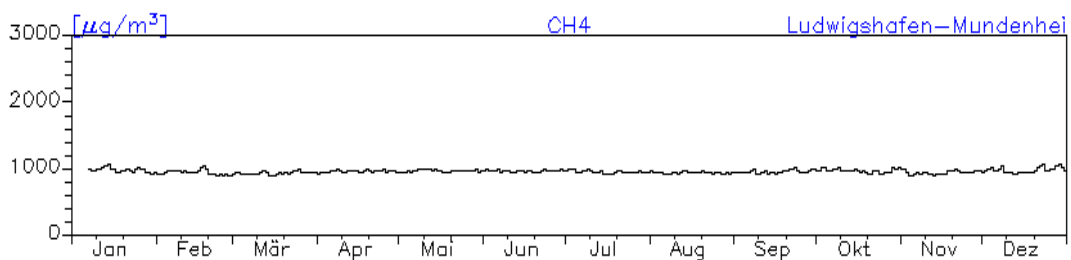

Jahresverlauf der Tagesmittelwerte: 2010
Station: Ludwigshafen-Mitte

Jahreswindrose und Jahresverlauf der Tagesmittelwerte: 2010 Station: Ludwigshafen-Mundenheim

Jahresverlauf der Tagesmittelwerte: 2010 Station: Ludwigshafen-Mundenheim

Jahresverlauf der Tagesmittelwerte: 2010

Station: Ludwigshafen-Mundenheim

Jahresverlauf der Tagesmittelwerte: 2010 Station: Ludwigshafen-Heinigstraße

Jahresverlauf der Tagesmittelwerte: 2010

Station: Ludwigshafen-Heinigstraße