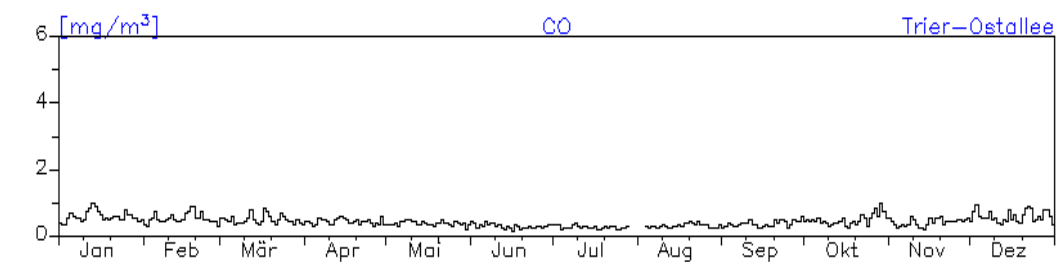

Jahresverlauf der Tagesmittelwerte: 2010**Station: Kaiserslautern-Marienplatz****Station: Pirmasens-Lemberger-Straße**

Jahresverlauf der Tagesmittelwerte: 2010
Station: Pirmasens-Schäferstraße

Jahreswindrose und Jahresverlauf der Tagesmittelwerte: 2010 Station: Trier-Ostallee

Jahresverlauf der Tagesmittelwerte: 2010 Station: Trier-Ostallee

Jahresverlauf der Tagesmittelwerte: 2010**Station: Trier-Ostallee**

Jahresverlauf der Tagesmittelwerte: 2010

Station: Trier Kaiserstraße

Jahresverlauf der Tagesmittelwerte: 2010