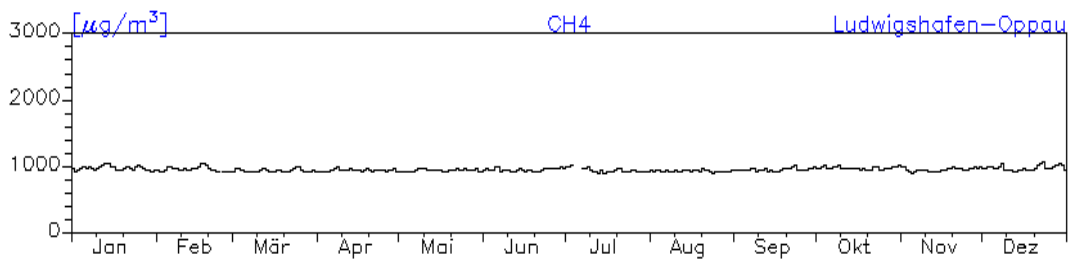

Jahreswindrose und Jahresverlauf der Tagesmittelwerte: 2010 Station: Ludwigshafen-Oppau

Jahresverlauf der Tagesmittelwerte: 2010 Station: Ludwigshafen-Oppau

Jahresverlauf der Tagesmittelwerte: 2010**Station: Ludwigshafen-Oppau****Station: Ludwigshafen-Mitte**

Jahresverlauf der Tagesmittelwerte: 2010
Station: Ludwigshafen-Mitte

Jahreswindrose und Jahresverlauf der Tagesmittelwerte: 2010 Station: Ludwigshafen-Mundenheim

Jahresverlauf der Tagesmittelwerte: 2010 Station: Ludwigshafen-Mundenheim