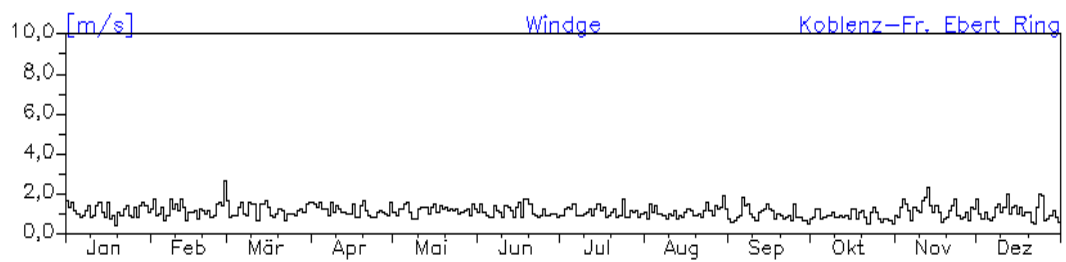

Jahreswindrose und Jahresverlauf der Tagesmittelwerte: 2010
Station: Neuwied-Hafenstraße

Jahresverlauf der Tagesmittelwerte: 2010
Station: Neuwied-Hafenstraße

Jahresverlauf der Tagesmittelwerte: 2010**Station: Neuwied-Hafenstraße**

Jahresverlauf der Tagesmittelwerte: 2010
Station: Neuwied-Hermannstraße

Jahreswindrose und Jahresverlauf der Tagesmittelwerte: 2010
Station: Koblenz-Friedrich-Ebert-Ring

Jahresverlauf der Tagesmittelwerte: 2010 Station: Koblenz-Friedrich-Ebert-Ring