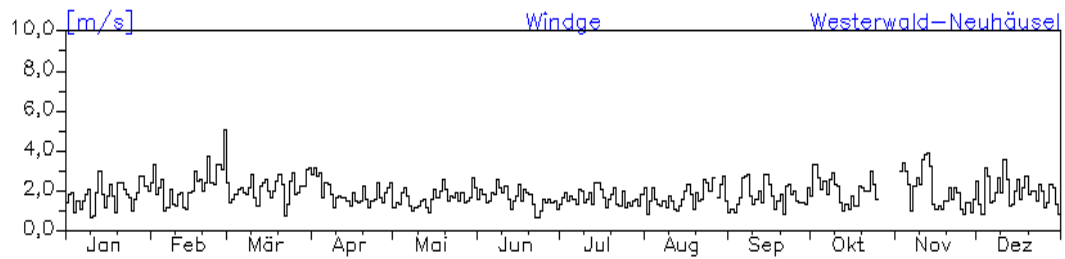

Jahresverlauf der Tagesmittelwerte: 2010 Station: Westeifel-Wascheid

Jahresverlauf der Tagesmittelwerte: 2010

Station: Westeifel-Wascheid

Jahreswindrose und Jahresverlauf der Tagesmittelwerte: 2010 Station: Westerwald-Herdorf

Jahresverlauf der Tagesmittelwerte: 2010
Station: Westerwald-Herdorf

Jahresverlauf der Tagesmittelwerte: 2010

Station: Westerwald-Herdorf

Jahreswindrose und Jahresverlauf der Tagesmittelwerte: 2010
Station: Westerwald-Neuhäusel