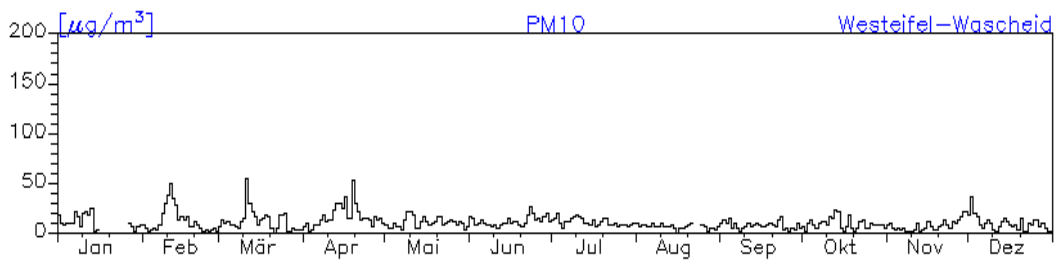

Jahresverlauf der Tagesmittelwerte: 2010 Station: Westpfalz-Dunzweiler

Jahresverlauf der Tagesmittelwerte: 2010**Station: Westpfalz-Dunzweiler**

Jahreswindrose und Jahresverlauf der Tagesmittelwerte: 2010 Station: Hunsrück-Leisel

Jahresverlauf der Tagesmittelwerte: 2010 Station: Hunsrück-Leisel

Jahresverlauf der Tagesmittelwerte: 2010
Station: Hunsrück-Leisel

Jahreswindrose und Jahresverlauf der Tagesmittelwerte: 2010 Station: Westeifel-Wascheid

Jahresverlauf der Tagesmittelwerte: 2010 Station: Westeifel-Wascheid

Jahresverlauf der Tagesmittelwerte: 2010

Station: Westeifel-Wascheid

Jahreswindrose und Jahresverlauf der Tagesmittelwerte: 2010 Station: Westerwald-Herdorf