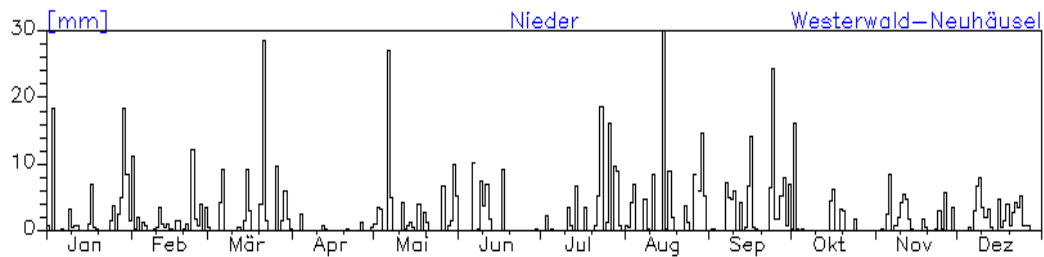

Jahresverlauf der Tagesmittelwerte: 2010 Station: Westeifel-Wascheid

Jahresverlauf der Tagesmittelwerte: 2010

Station: Westeifel-Wascheid

Jahreswindrose und Jahresverlauf der Tagesmittelwerte: 2010 Station: Westerwald-Herdorf

Jahresverlauf der Tagesmittelwerte: 2010
Station: Westerwald-Herdorf

Jahresverlauf der Tagesmittelwerte: 2010

Station: Westerwald-Herdorf

Jahreswindrose und Jahresverlauf der Tagesmittelwerte: 2010
Station: Westerwald-Neuhäusel

Jahresverlauf der Tagesmittelwerte: 2010 Station: Westerwald-Neuhäusel

Jahresverlauf der Tagesmittelwerte: 2010

Station: Westerwald-Neuhäusel

Jahreswindrose und Jahresverlauf der Tagesmittelwerte: 2010 Station: Pfälzerwald-Hortenkopf