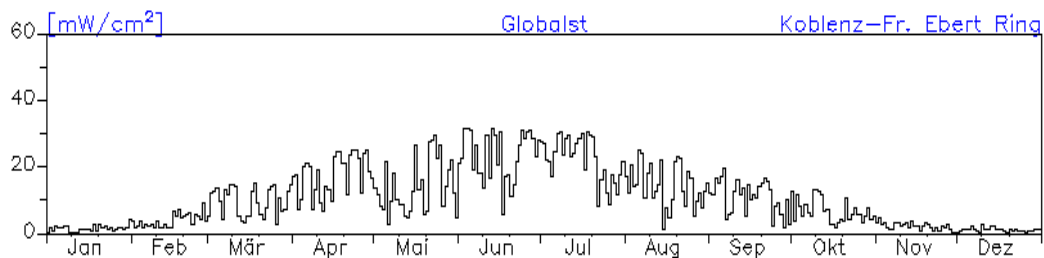

Jahreswindrose und Jahresverlauf der Tagesmittelwerte: 2010
Station: Neuwied-Hafenstraße

Jahresverlauf der Tagesmittelwerte: 2010
Station: Neuwied-Hafenstraße

Jahresverlauf der Tagesmittelwerte: 2010**Station: Neuwied-Hafenstraße**

Jahresverlauf der Tagesmittelwerte: 2010
Station: Neuwied-Hermannstraße

Jahreswindrose und Jahresverlauf der Tagesmittelwerte: 2010
Station: Koblenz-Friedrich-Ebert-Ring

Jahresverlauf der Tagesmittelwerte: 2010 Station: Koblenz-Friedrich-Ebert-Ring