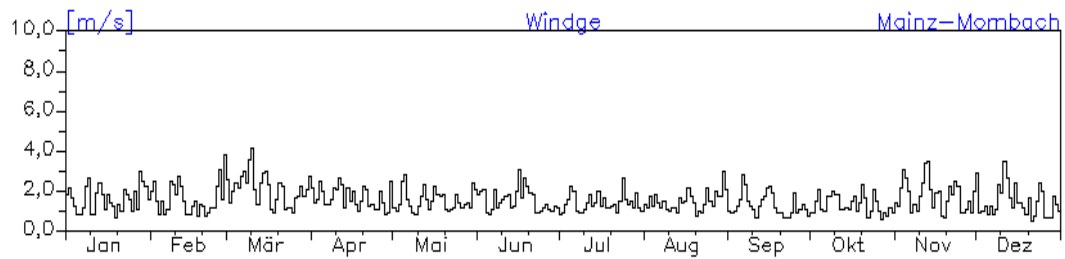

Jahresverlauf der Tagesmittelwerte: 2010
Station: Ludwigshafen-Mitte

Jahreswindrose und Jahresverlauf der Tagesmittelwerte: 2010 Station: Ludwigshafen-Mundenheim

Jahresverlauf der Tagesmittelwerte: 2010 Station: Ludwigshafen-Mundenheim

Jahresverlauf der Tagesmittelwerte: 2010

Station: Ludwigshafen-Mundenheim

Jahresverlauf der Tagesmittelwerte: 2010 Station: Ludwigshafen-Heinigstraße

Jahresverlauf der Tagesmittelwerte: 2010

Station: Ludwigshafen-Heinigstraße

Station: Frankenthal-Europaring

Jahreswindrose und Jahresverlauf der Tagesmittelwerte: 2010 Station: Mainz-Mombach

Jahresverlauf der Tagesmittelwerte: 2010**Station: Mainz-Mombach**

Jahresverlauf der Tagesmittelwerte: 2010

Station: Mainz-Mombach

Jahresverlauf der Tagesmittelwerte: 2010

Station: Mainz-Mombach

Jahresverlauf der Tagesmittelwerte: 2010 Station: Mainz-Goetheplatz

Jahresverlauf der Tagesmittelwerte: 2010**Station: Mainz-Zitadelle**