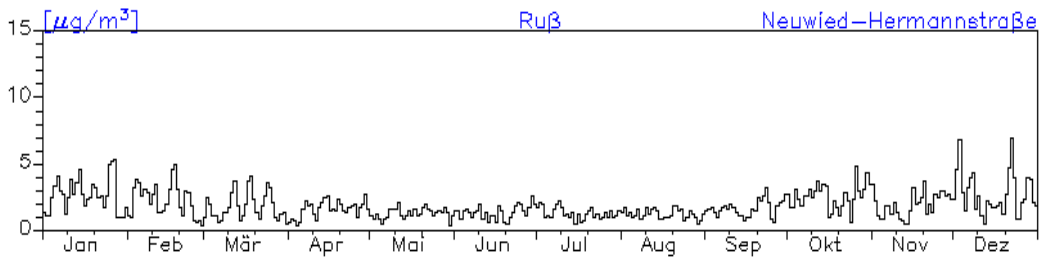

Jahreswindrose und Jahresverlauf der Tagesmittelwerte: 2010
Station: Neuwied-Hafenstraße

Jahresverlauf der Tagesmittelwerte: 2010
Station: Neuwied-Hafenstraße

Jahresverlauf der Tagesmittelwerte: 2010**Station: Neuwied-Hafenstraße**

Jahresverlauf der Tagesmittelwerte: 2010
Station: Neuwied-Hermannstraße

Jahreswindrose und Jahresverlauf der Tagesmittelwerte: 2010
Station: Koblenz-Friedrich-Ebert-Ring

Jahresverlauf der Tagesmittelwerte: 2010 Station: Koblenz-Friedrich-Ebert-Ring