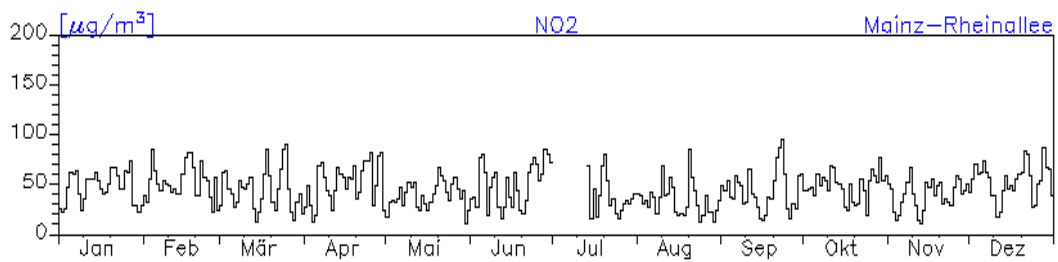

Station: Frankenthal-Europaring

Jahreswindrose und Jahresverlauf der Tagesmittelwerte: 2010 Station: Mainz-Mombach

Jahresverlauf der Tagesmittelwerte: 2010**Station: Mainz-Mombach**

Jahresverlauf der Tagesmittelwerte: 2010

Station: Mainz-Mombach

Jahresverlauf der Tagesmittelwerte: 2010

Station: Mainz-Mombach

Jahresverlauf der Tagesmittelwerte: 2010 Station: Mainz-Goetheplatz

Jahresverlauf der Tagesmittelwerte: 2010**Station: Mainz-Zitadelle**

Jahresverlauf der Tagesmittelwerte: 2010

Station: Mainz-Zitadelle

Station: Mainz-Rheinallee

Jahresverlauf der Tagesmittelwerte: 2010**Station: Mainz-Parcusstraße**

Jahresverlauf der Tagesmittelwerte: 2010