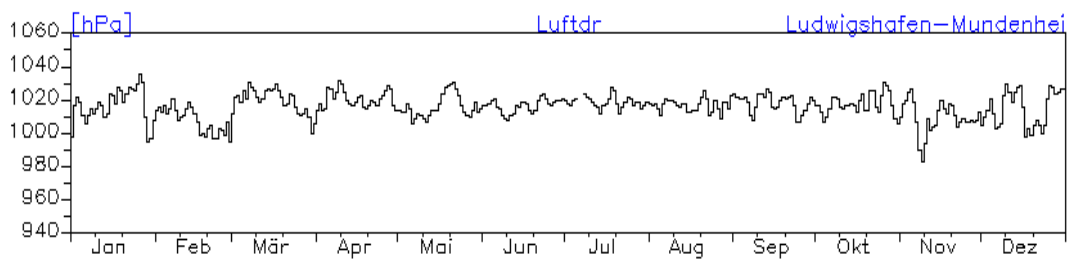

Jahreswindrose und Jahresverlauf der Tagesmittelwerte: 2010 Station: Ludwigshafen-Oppau

Jahresverlauf der Tagesmittelwerte: 2010 Station: Ludwigshafen-Oppau

Jahresverlauf der Tagesmittelwerte: 2010**Station: Ludwigshafen-Oppau****Station: Ludwigshafen-Mitte**

Jahresverlauf der Tagesmittelwerte: 2010
Station: Ludwigshafen-Mitte

Jahreswindrose und Jahresverlauf der Tagesmittelwerte: 2010 Station: Ludwigshafen-Mundenheim

Jahresverlauf der Tagesmittelwerte: 2010 Station: Ludwigshafen-Mundenheim