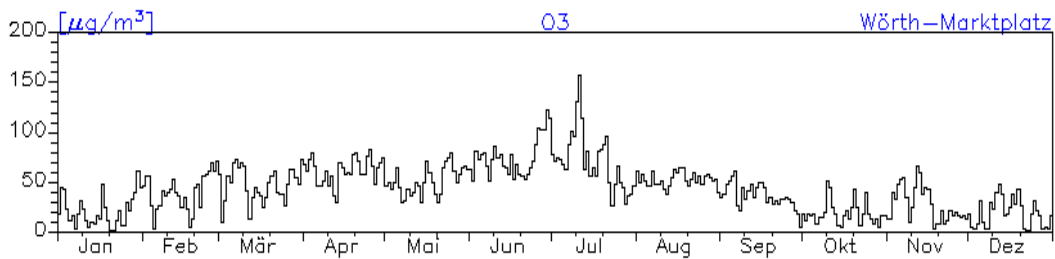

Jahresverlauf der Tagesmittelwerte: 2010 Station: Bad Kreuznach-Bosenheimer-Straße

Jahresverlauf der Tagesmittelwerte: 2010
Station: Bad Kreuznach-Bosenheimer-Straße

Jahreswindrose und Jahresverlauf der Tagesmittelwerte: 2010 Station: Wörth-Marktplatz

Jahresverlauf der Tagesmittelwerte: 2010**Station: Wörth-Marktplatz**

Jahresverlauf der Tagesmittelwerte: 2010 Station: Wörth-Marktplatz

Jahreswindrose und Jahresverlauf der Tagesmittelwerte: 2010 Station: Westpfalz-Dunzweiler