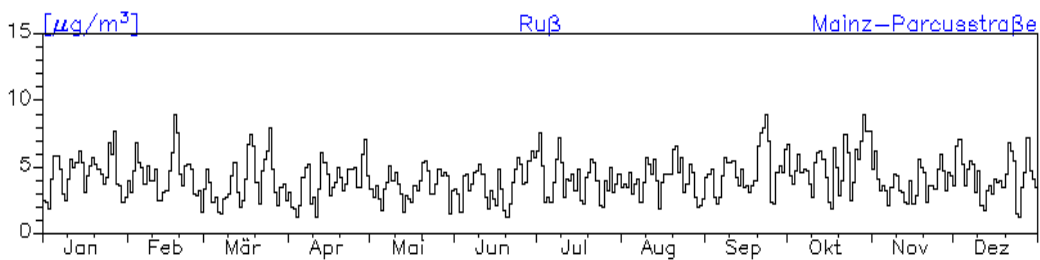

Station: Frankenthal-Europaring

Jahreswindrose und Jahresverlauf der Tagesmittelwerte: 2010 Station: Mainz-Mombach

Jahresverlauf der Tagesmittelwerte: 2010**Station: Mainz-Mombach**

Jahresverlauf der Tagesmittelwerte: 2010

Station: Mainz-Mombach

Jahresverlauf der Tagesmittelwerte: 2010

Station: Mainz-Mombach

Jahresverlauf der Tagesmittelwerte: 2010 Station: Mainz-Goetheplatz

Jahresverlauf der Tagesmittelwerte: 2010**Station: Mainz-Zitadelle**

Jahresverlauf der Tagesmittelwerte: 2010

Station: Mainz-Zitadelle

Station: Mainz-Rheinallee

Jahresverlauf der Tagesmittelwerte: 2010**Station: Mainz-Parcusstraße**

Jahresverlauf der Tagesmittelwerte: 2010