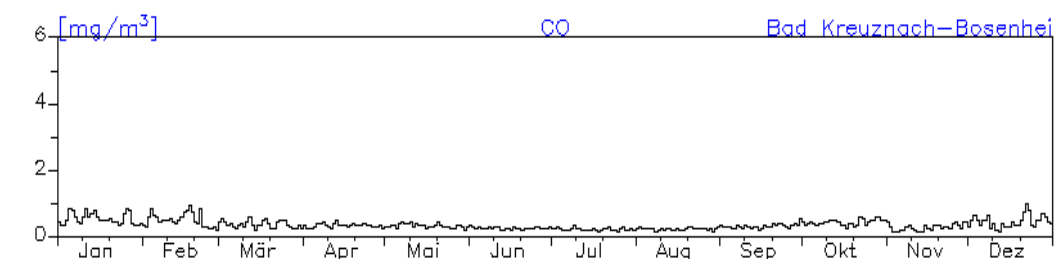

Jahresverlauf der Tagesmittelwerte: 2010
Station: Bad Kreuznach-Bosenheimer-Straße