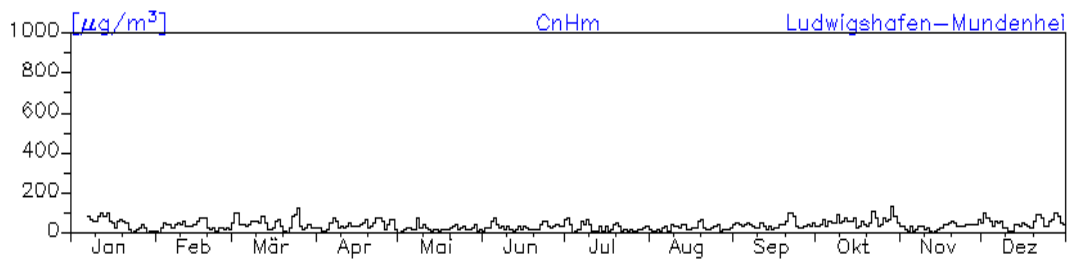

Jahreswindrose und Jahresverlauf der Tagesmittelwerte: 2010 Station: Ludwigshafen-Oppau

Jahresverlauf der Tagesmittelwerte: 2010 Station: Ludwigshafen-Oppau

Jahresverlauf der Tagesmittelwerte: 2010**Station: Ludwigshafen-Oppau****Station: Ludwigshafen-Mitte**

Jahresverlauf der Tagesmittelwerte: 2010
Station: Ludwigshafen-Mitte

Jahreswindrose und Jahresverlauf der Tagesmittelwerte: 2010 Station: Ludwigshafen-Mundenheim

Jahresverlauf der Tagesmittelwerte: 2010 Station: Ludwigshafen-Mundenheim