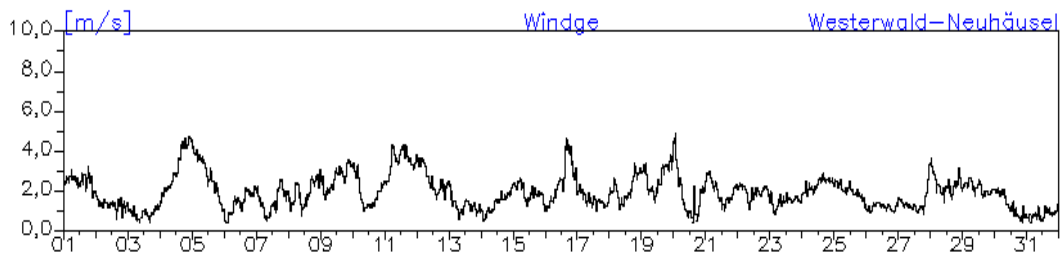

Monatsverlauf der Halbstundenmittelwerte: Dezember 2010
Station: Westerwald-Neuhäusel