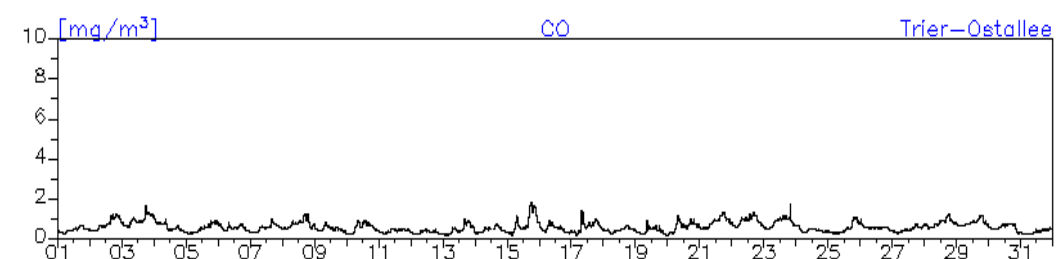

Monatsverlauf der Halbstundenmittelwerte: Dezember 2010
Station: Trier-Ostallee