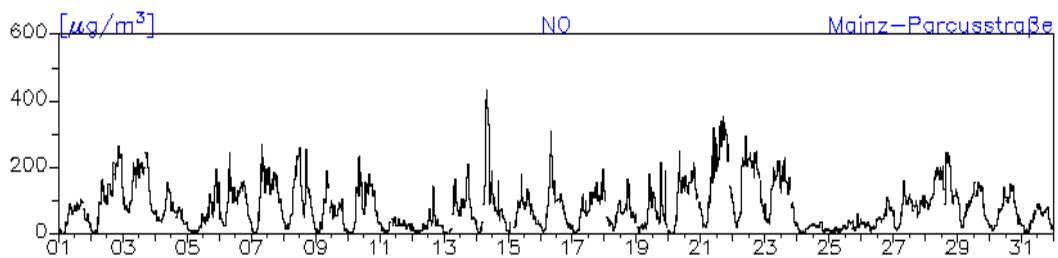

Monatsverlauf der Halbstundenmittelwerte: Dezember 2010
Station: Mainz-Parcusstraße