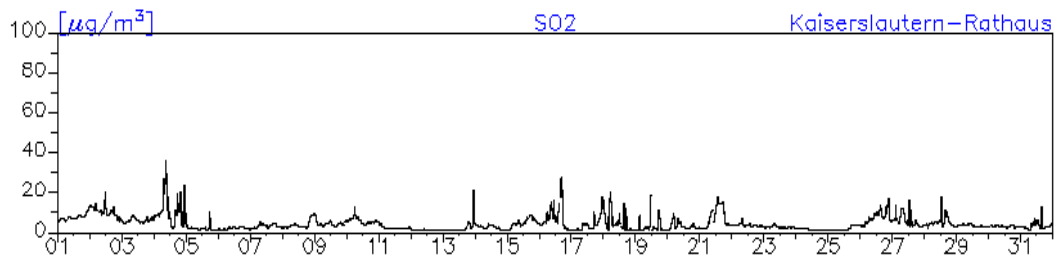

Monatsverlauf der Halbstundenmittelwerte: Dezember 2010
Station: Kaiserslautern-Rathaus