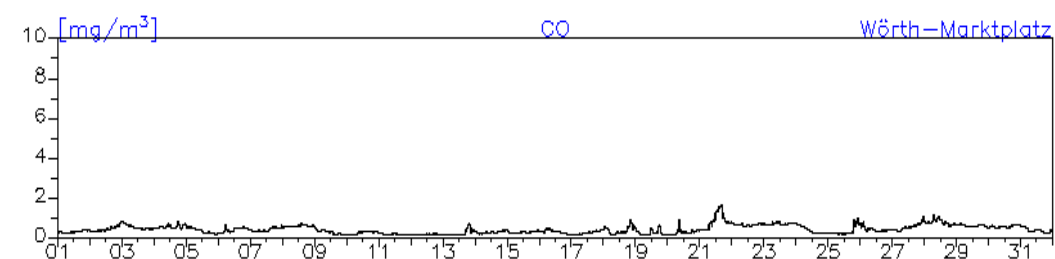

Monatsverlauf der Halbstundenmittelwerte: Dezember 2010
Station: Wörth-Marktplatz