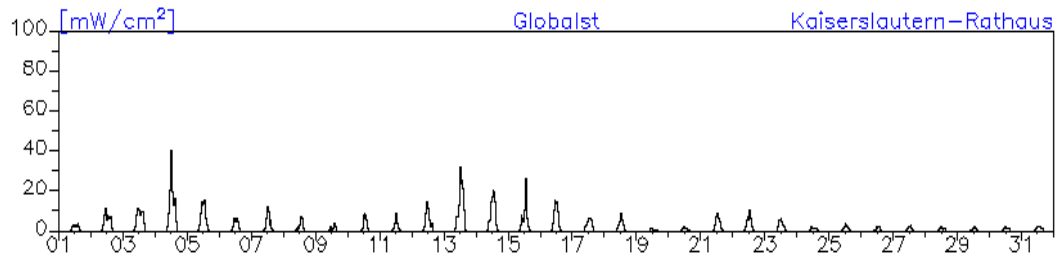

Monatsverlauf der Halbstundenmittelwerte: Dezember 2010
Station: Kaiserslautern-Rathaus