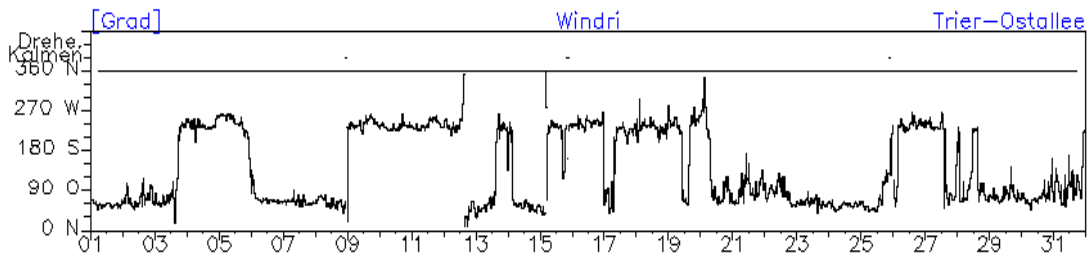

Monatsverlauf der Halbstundenmittelwerte: Dezember 2010 Station: Trier-Ostallee