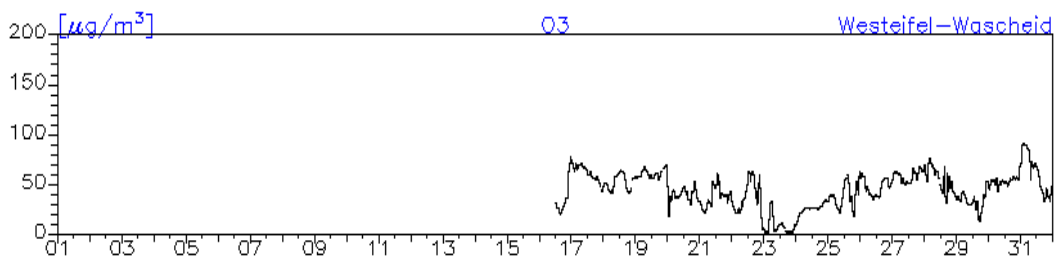

Monatsverlauf der Halbstundenmittelwerte: Dezember 2010
Station: Westeifel-Wascheid