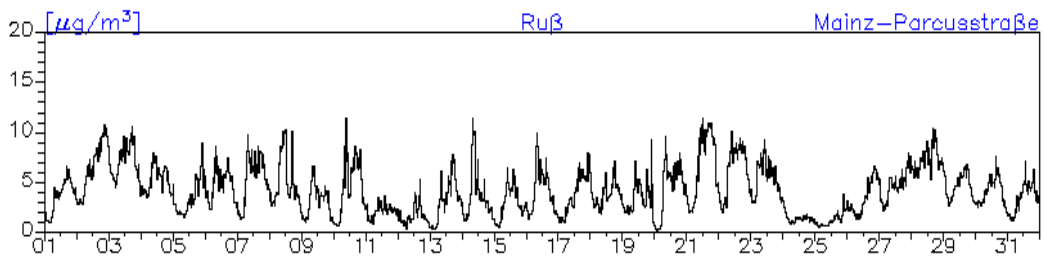

Monatsverlauf der Halbstundenmittelwerte: Dezember 2010
Station: Mainz-Parcusstraße