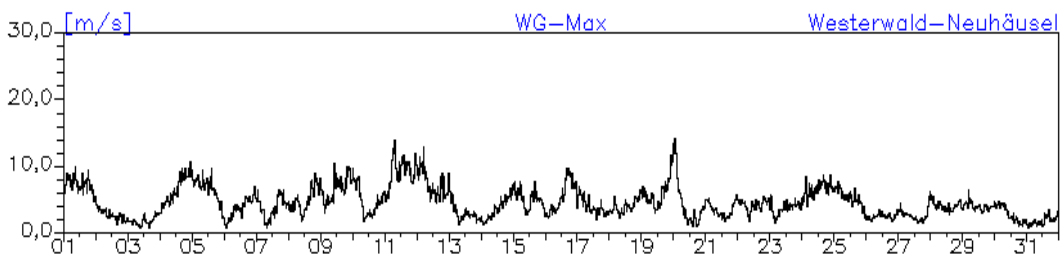

Monatsverlauf der Halbstundenmittelwerte: Dezember 2010
Station: Westerwald-Neuhäusel