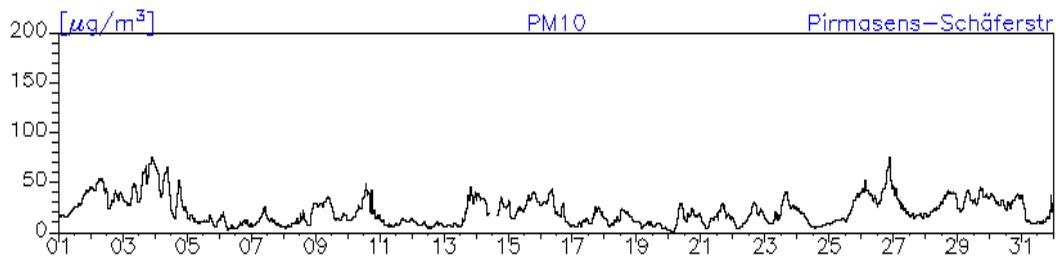

Monatsverlauf der Halbstundenmittelwerte: Dezember 2010

Station: Pirmasens-Schäferstraße