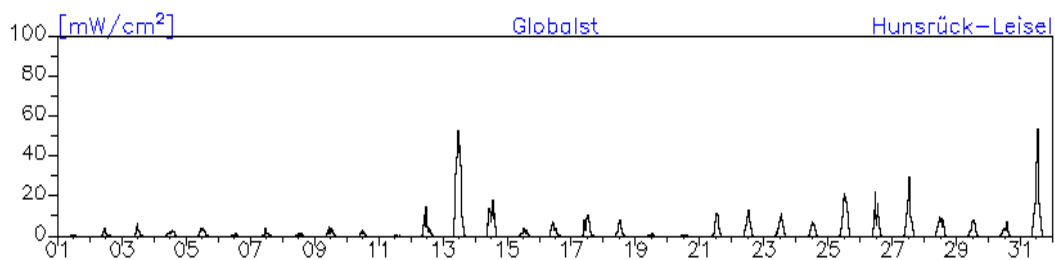

Monatsverlauf der Halbstundenmittelwerte: Dezember 2010

Station: Hunsrück-Leisel