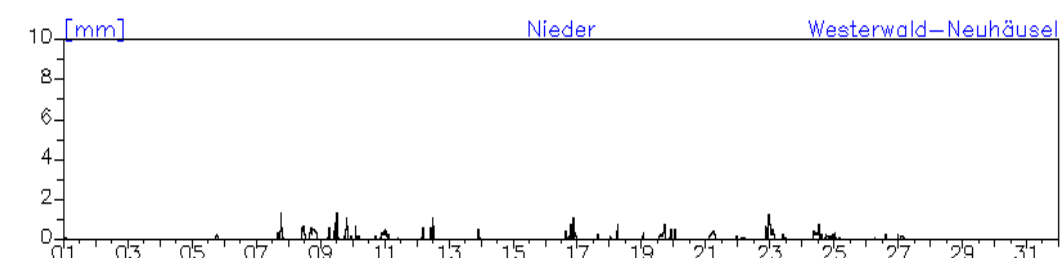

Monatsverlauf der Halbstundenmittelwerte: Dezember 2010
Station: Westerwald-Neuhäusel