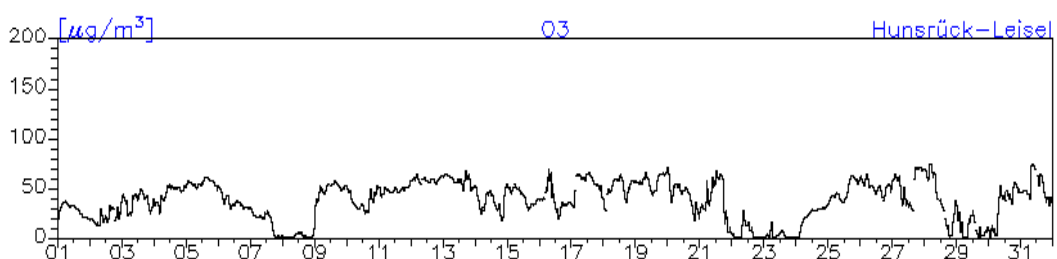

Monatsverlauf der Halbstundenmittelwerte: Dezember 2010
Station: Hunsrück-Leisel