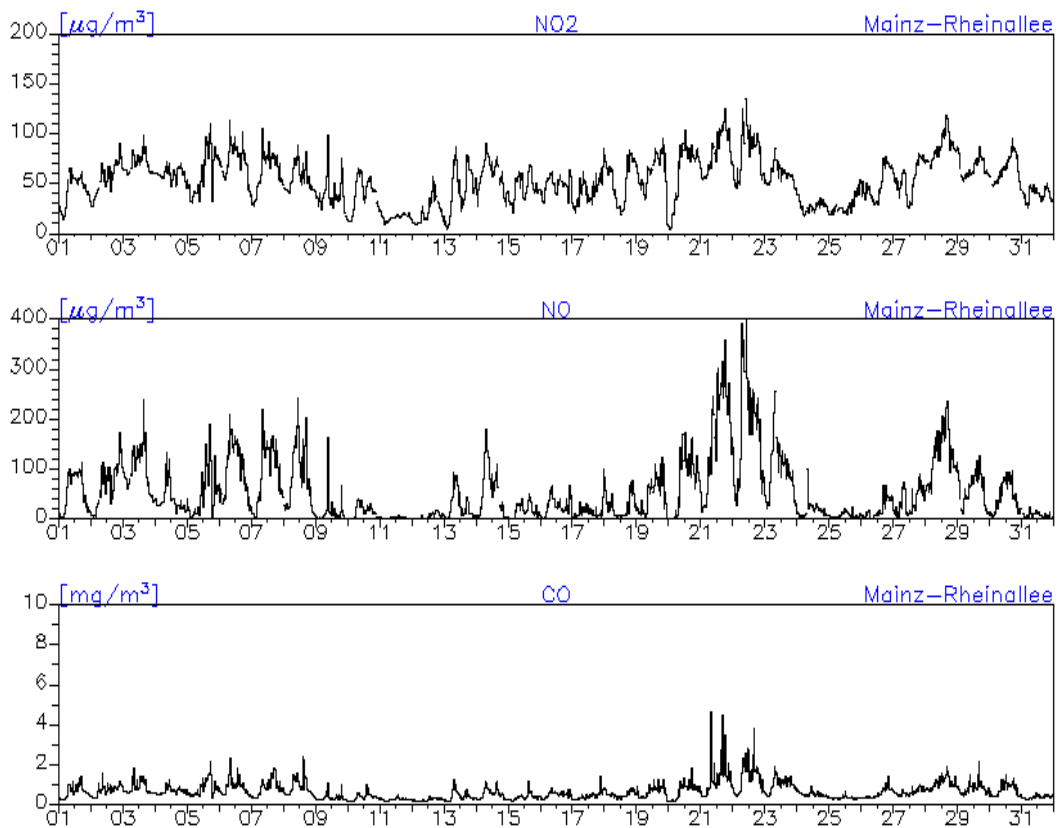

Station: Mainz-Rheinallee