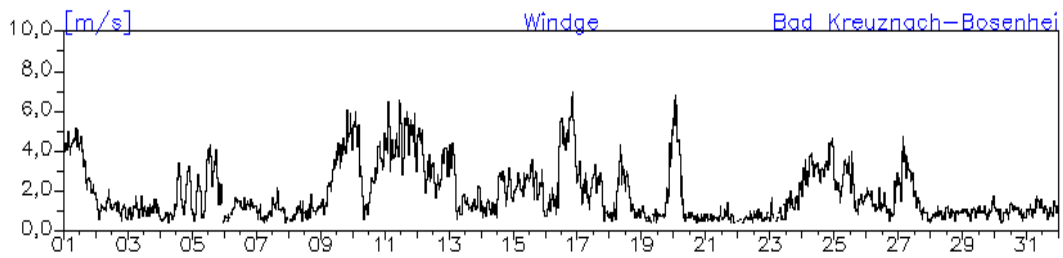

### Station: Koblenz-Friedrich-Ebert-Ring

**Monatsverlauf der Halbstundenmittelwerte: Dezember 2010**  
**Station: Koblenz-Friedrich-Ebert-Ring**

**Station: Koblenz-Hohenfelder Straße**

**Monatsverlauf der Halbstundenmittelwerte: Dezember 2010**  
**Station: Bad Kreuznach-Bosenheimer-Straße**