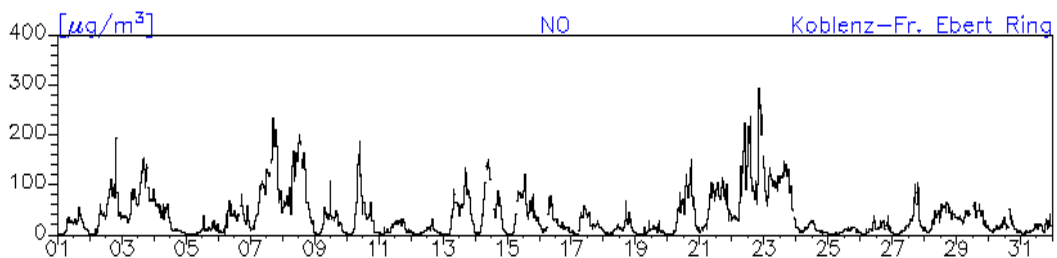

Monatsverlauf der Halbstundenmittelwerte: Dezember 2010
Station: Koblenz-Friedrich-Ebert-Ring