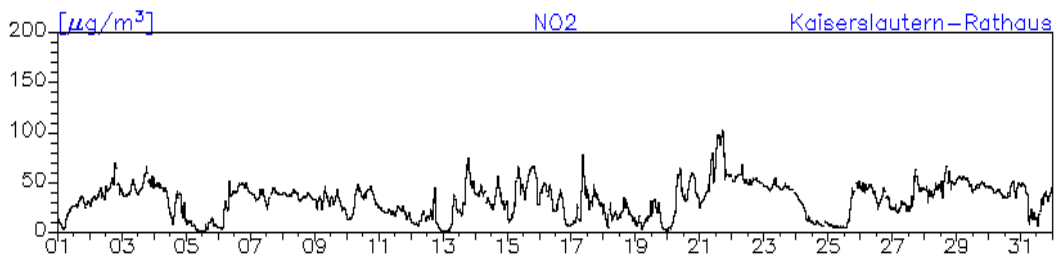

### Station: Speyer-St. Guido-Stifts-Platz

**Monatsverlauf der Halbstundenmittelwerte: Dezember 2010**  
**Station: Neustadt-Strohmarkt**

**Monatsverlauf der Halbstundenmittelwerte: Dezember 2010**  
**Station: Kaiserslautern-Rathaus**

**Monatsverlauf der Halbstundenmittelwerte: Dezember 2010**  
**Station: Kaiserslautern-Rathaus**

**Monatsverlauf der Halbstundenmittelwerte: Dezember 2010**  
**Station: Kaiserslautern-Rathaus**

**Monatsverlauf der Halbstundenmittelwerte: Dezember 2010**  
**Station: Kaiserslautern-Marienplatz**