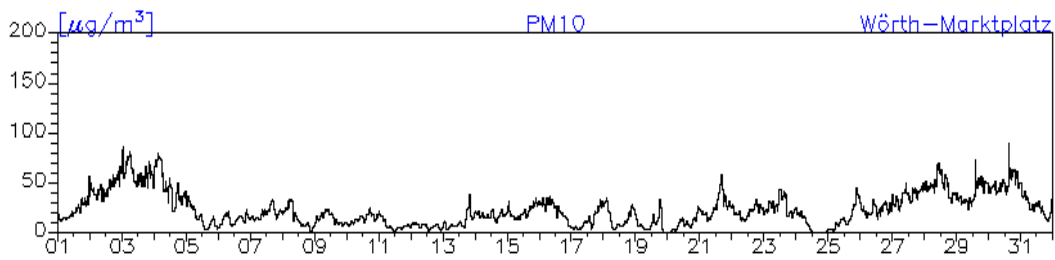

Monatsverlauf der Halbstundenmittelwerte: Dezember 2010
Station: Wörth-Marktplatz