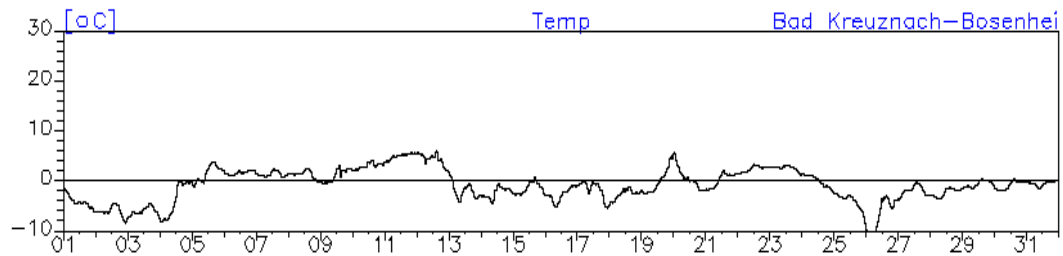

### Station: Koblenz-Friedrich-Ebert-Ring

**Monatsverlauf der Halbstundenmittelwerte: Dezember 2010**  
**Station: Koblenz-Friedrich-Ebert-Ring**

**Station: Koblenz-Hohenfelder Straße**

**Monatsverlauf der Halbstundenmittelwerte: Dezember 2010**  
**Station: Bad Kreuznach-Bosenheimer-Straße**