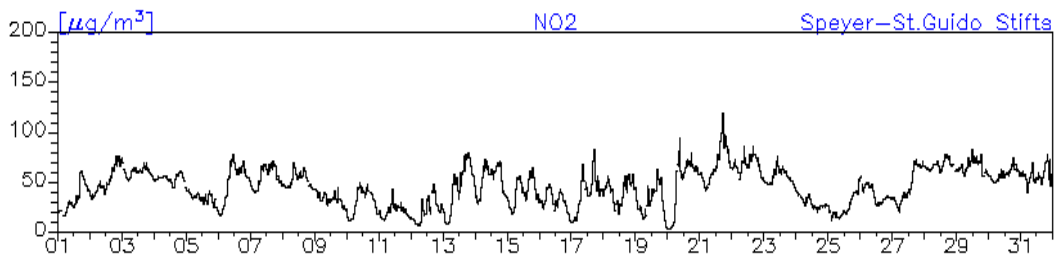

Monatsverlauf der Halbstundenmittelwerte: Dezember 2010
Station: Speyer-St. Guido-Stifts-Platz