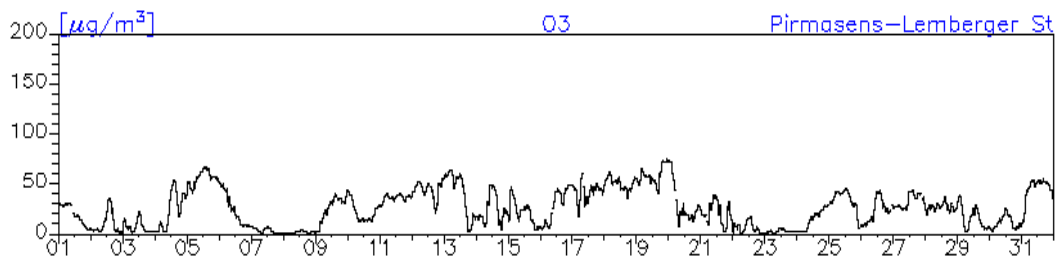

Station: Pirmasens-Lemberger-Straße