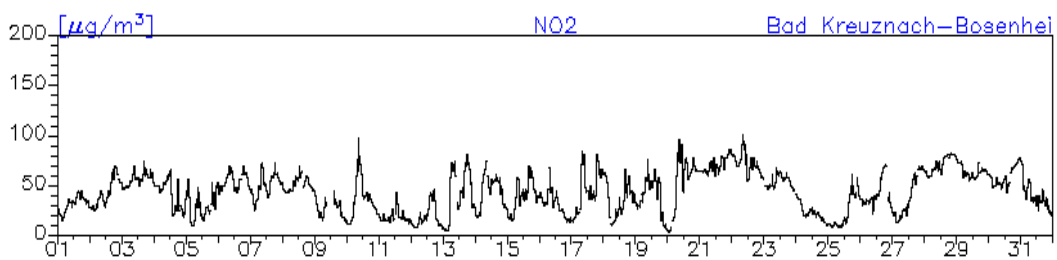

Monatsverlauf der Halbstundenmittelwerte: Dezember 2010
Station: Bad Kreuznach-Bosenheimer-Straße