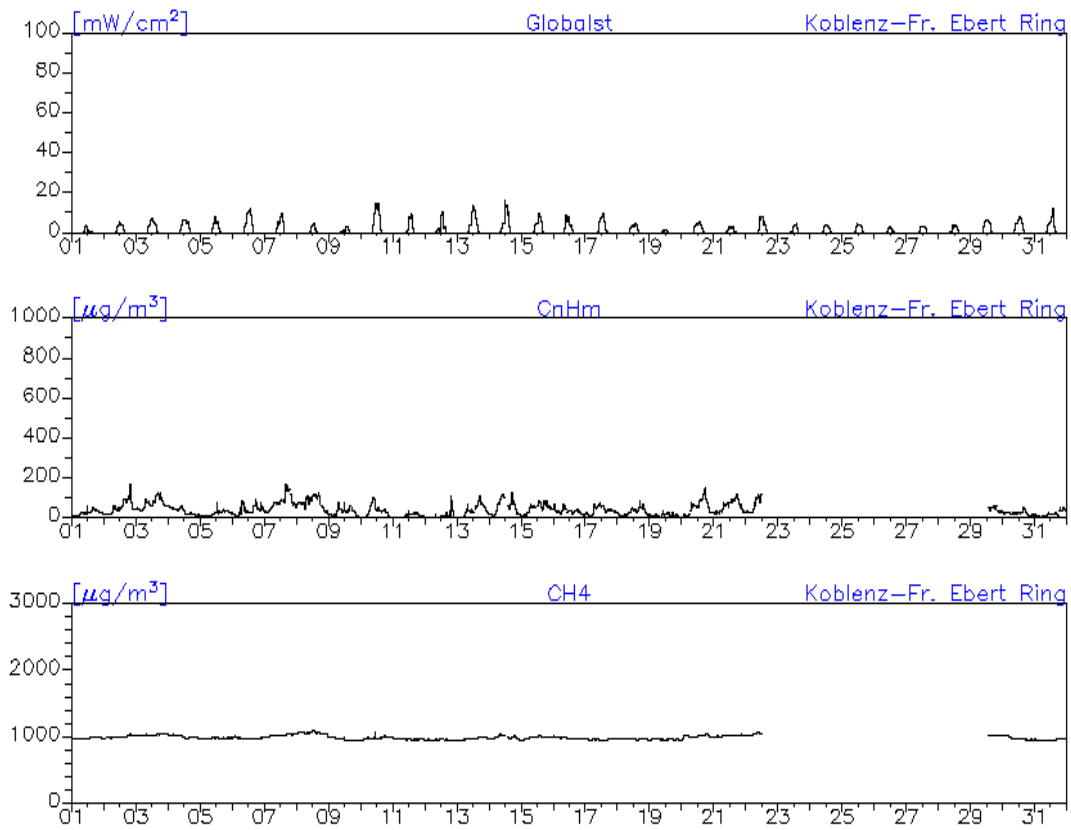

Monatsverlauf der Halbstundenmittelwerte: Dezember 2010

Station: Koblenz-Friedrich-Ebert-Ring