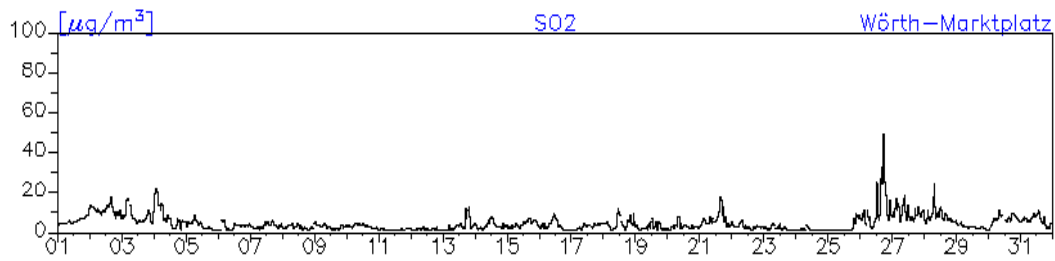

Monatsverlauf der Halbstundenmittelwerte: Dezember 2010
Station: Wörth-Marktplatz