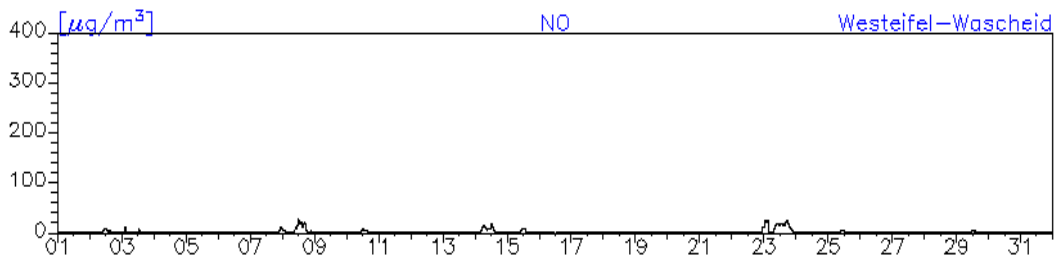

Monatsverlauf der Halbstundenmittelwerte: Dezember 2010
Station: Westeifel-Wascheid