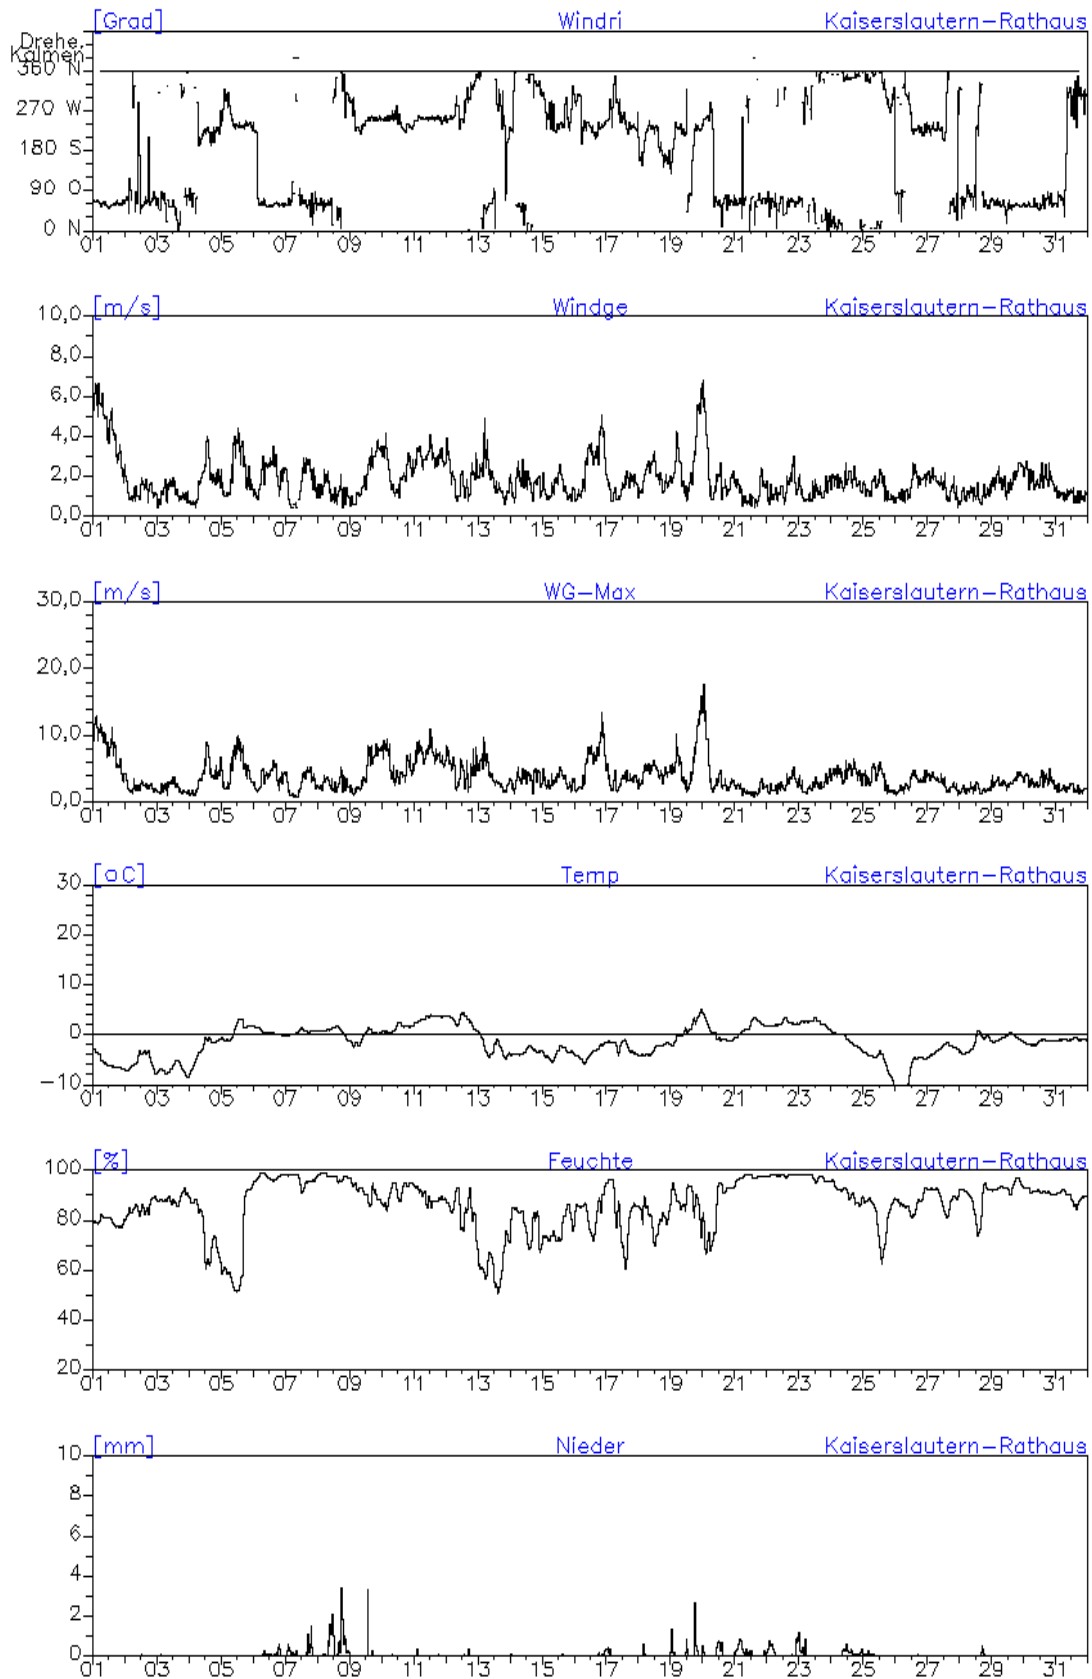

Monatsverlauf der Halbstundenmittelwerte: Dezember 2010
Station: Kaiserslautern-Rathaus