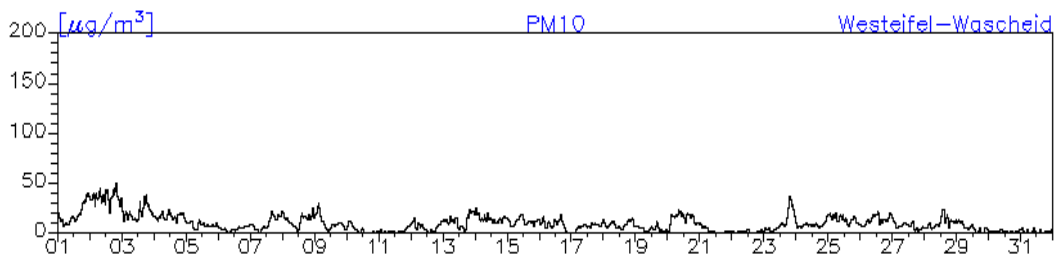

Monatsverlauf der Halbstundenmittelwerte: Dezember 2010
Station: Westeifel-Wascheid