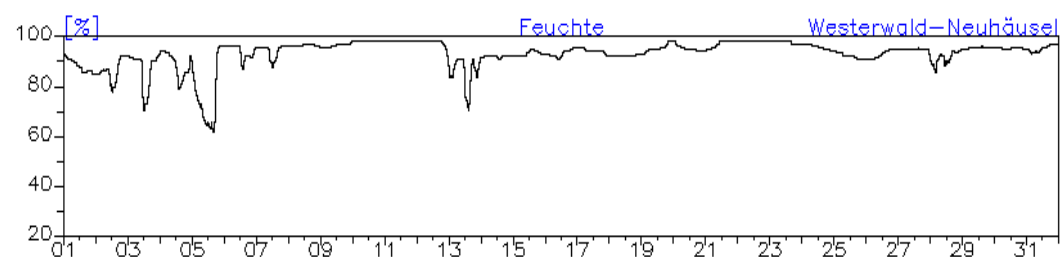

Monatsverlauf der Halbstundenmittelwerte: Dezember 2010
Station: Westerwald-Neuhäusel