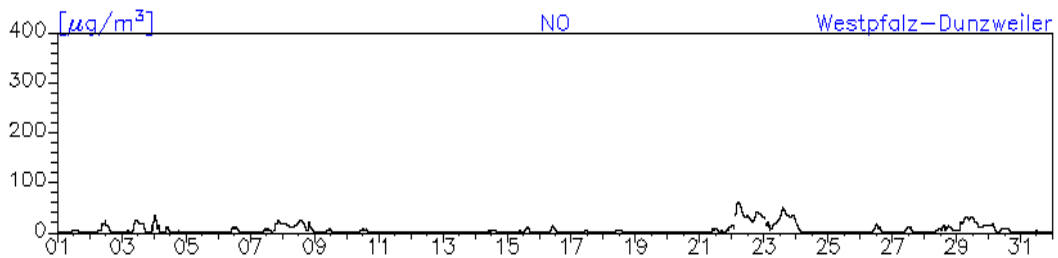

Monatsverlauf der Halbstundenmittelwerte: Dezember 2010
Station: Westpfalz-Dunzweiler