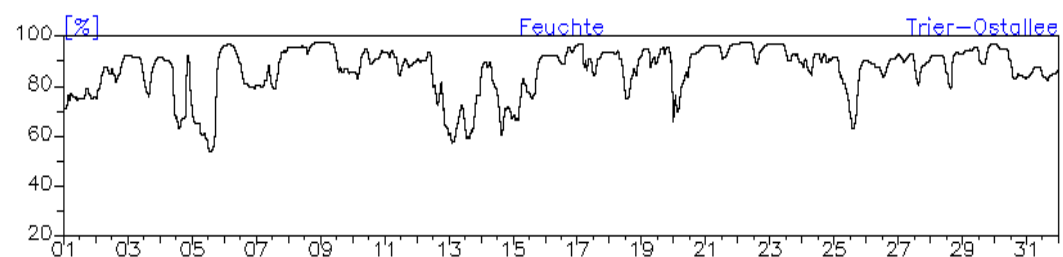

Monatsverlauf der Halbstundenmittelwerte: Dezember 2010 Station: Trier-Ostallee