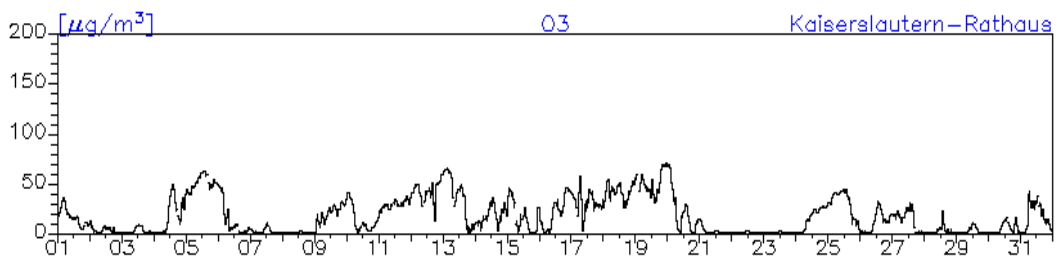

Monatsverlauf der Halbstundenmittelwerte: Dezember 2010
Station: Kaiserslautern-Rathaus