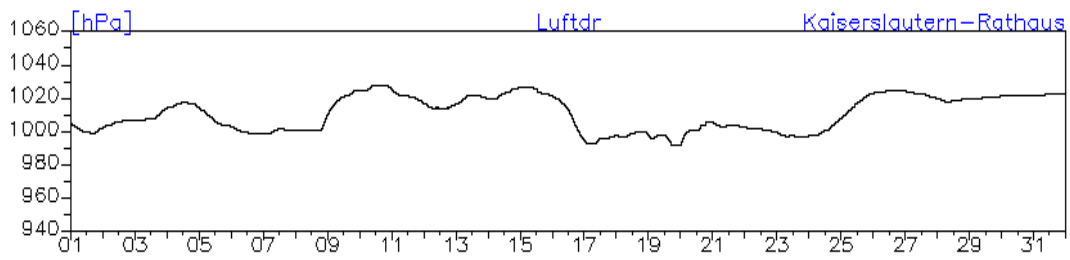

## Monatsverlauf der Halbstundenmittelwerte: Dezember 2010

### Station: Speyer-St. Guido-Stifts-Platz

**Monatsverlauf der Halbstundenmittelwerte: Dezember 2010**  
**Station: Neustadt-Strohmarkt**

**Monatsverlauf der Halbstundenmittelwerte: Dezember 2010**  
**Station: Kaiserslautern-Rathaus**

**Monatsverlauf der Halbstundenmittelwerte: Dezember 2010**  
**Station: Kaiserslautern-Rathaus**

**Monatsverlauf der Halbstundenmittelwerte: Dezember 2010**  
**Station: Kaiserslautern-Rathaus**

**Monatsverlauf der Halbstundenmittelwerte: Dezember 2010**  
**Station: Kaiserslautern-Marienplatz**