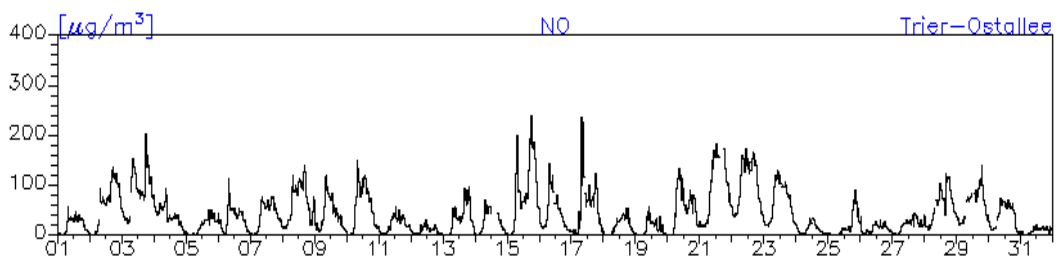

**Station: Pirmasens-Lemberger-Straße**

**Monatsverlauf der Halbstundenmittelwerte: Dezember 2010****Station: Pirmasens-Schäferstraße**

### Monatsverlauf der Halbstundenmittelwerte: Dezember 2010 Station: Trier-Ostallee

**Monatsverlauf der Halbstundenmittelwerte: Dezember 2010**  
**Station: Trier-Ostallee**

**Monatsverlauf der Halbstundenmittelwerte: Dezember 2010**  
**Station: Trier-Ostallee**