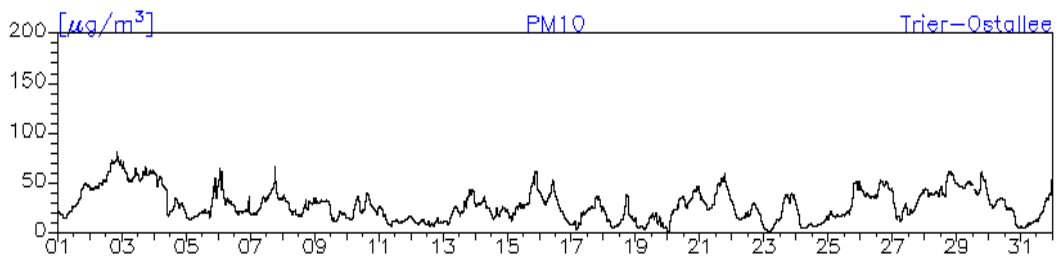

**Station: Pirmasens-Lemberger-Straße**

**Monatsverlauf der Halbstundenmittelwerte: Dezember 2010****Station: Pirmasens-Schäferstraße**

### Monatsverlauf der Halbstundenmittelwerte: Dezember 2010 Station: Trier-Ostallee

**Monatsverlauf der Halbstundenmittelwerte: Dezember 2010**  
**Station: Trier-Ostallee**

**Monatsverlauf der Halbstundenmittelwerte: Dezember 2010**  
**Station: Trier-Ostallee**