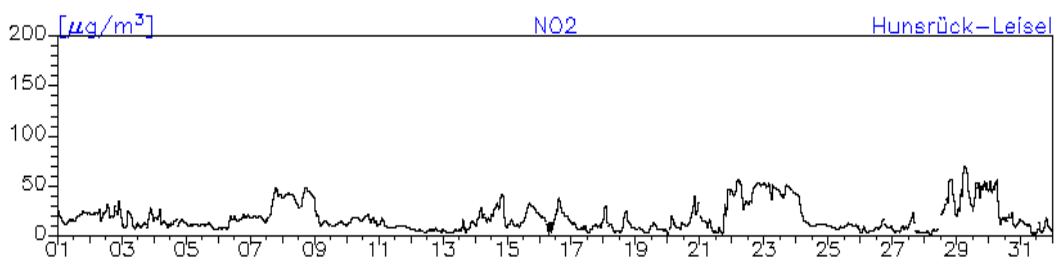

Monatsverlauf der Halbstundenmittelwerte: Dezember 2010
Station: Hunsrück-Leisel