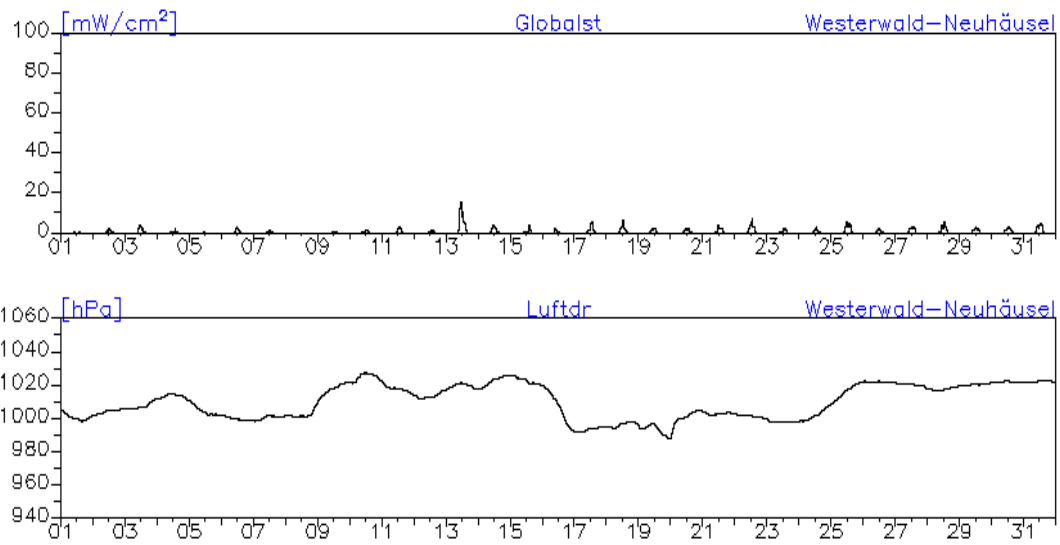

Monatsverlauf der Halbstundenmittelwerte: Dezember 2010

Station: Westerwald-Neuhäusel