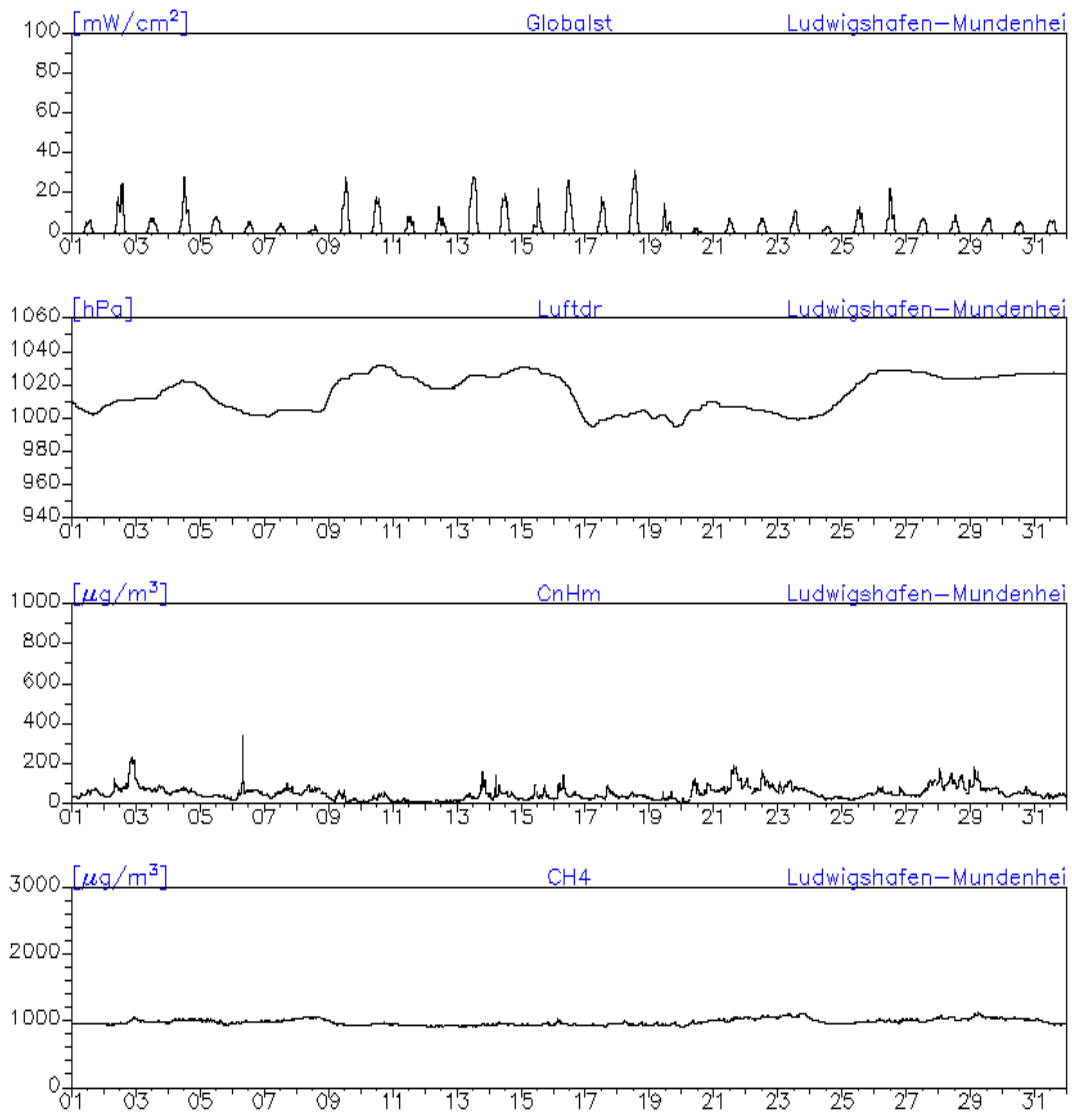

### Monatsverlauf der Halbstundenmittelwerte: Dezember 2010

#### Station: Ludwigshafen-Mitte

**Monatsverlauf der Halbstundenmittelwerte: Dezember 2010**  
**Station: Ludwigshafen-Mundenheim**

**Monatsverlauf der Halbstundenmittelwerte: Dezember 2010**  
**Station: Ludwigshafen-Mundenheim**

## Monatsverlauf der Halbstundenmittelwerte: Dezember 2010