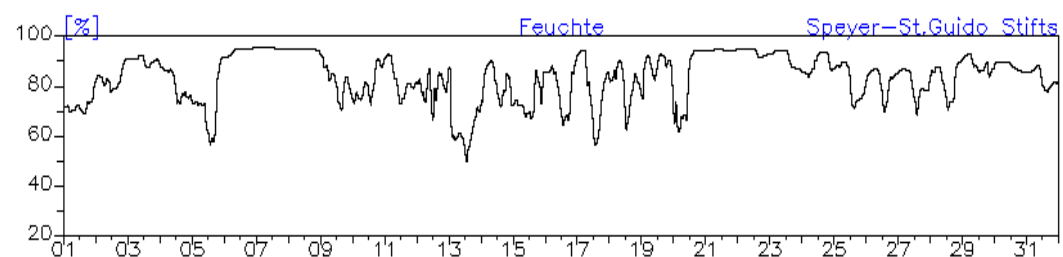

#### Station: Mainz-Rheinallee

**Monatsverlauf der Halbstundenmittelwerte: Dezember 2010**  
**Station: Mainz-Parcusstraße**

**Monatsverlauf der Halbstundenmittelwerte: Dezember 2010****Station: Mainz-Parcusstraße****Station: Mainz-Große Langgasse**

**Monatsverlauf der Halbstundenmittelwerte: Dezember 2010**  
**Station: Speyer-St. Guido-Stifts-Platz**

**Monatsverlauf der Halbstundenmittelwerte: Dezember 2010**  
**Station: Speyer-St. Guido-Stifts-Platz**