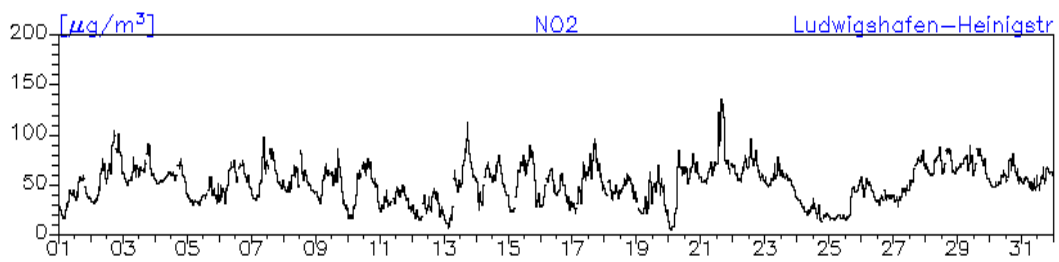

Monatsverlauf der Halbstundenmittelwerte: Dezember 2010
Station: Ludwigshafen-Heinigstraße