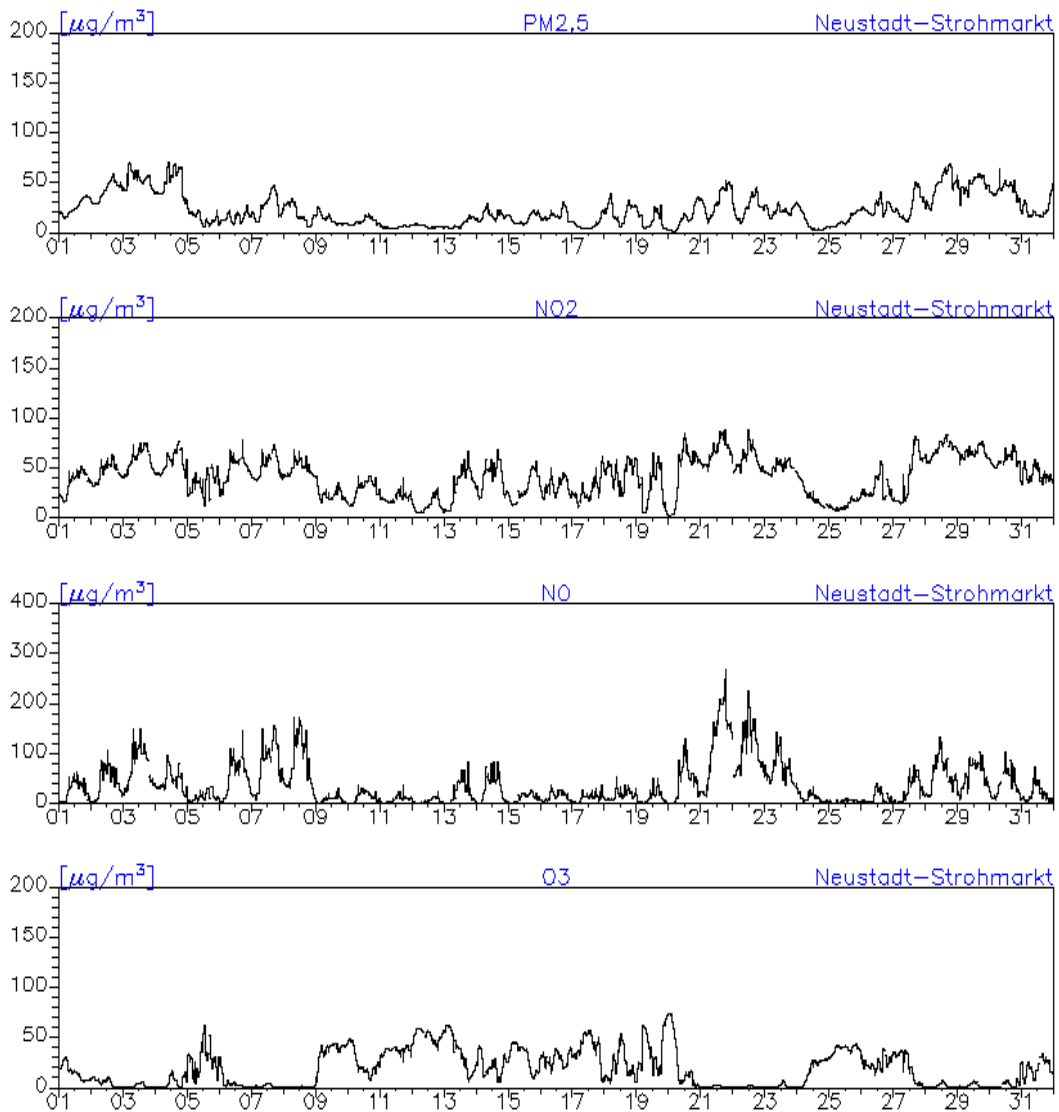

Monatsverlauf der Halbstundenmittelwerte: Dezember 2010
Station: Neustadt-Strohmarkt