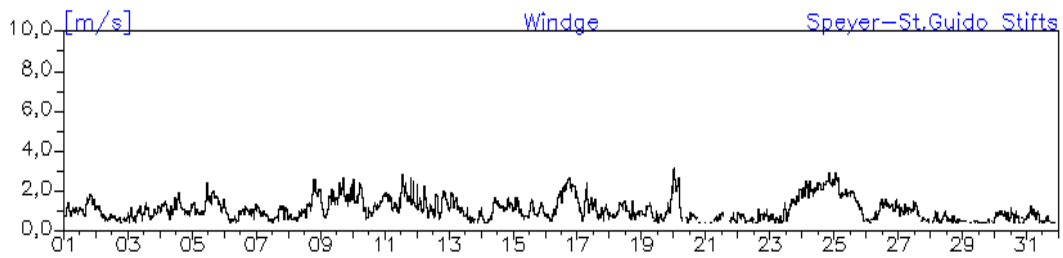

Monatsverlauf der Halbstundenmittelwerte: Dezember 2010
Station: Speyer-St. Guido-Stifts-Platz