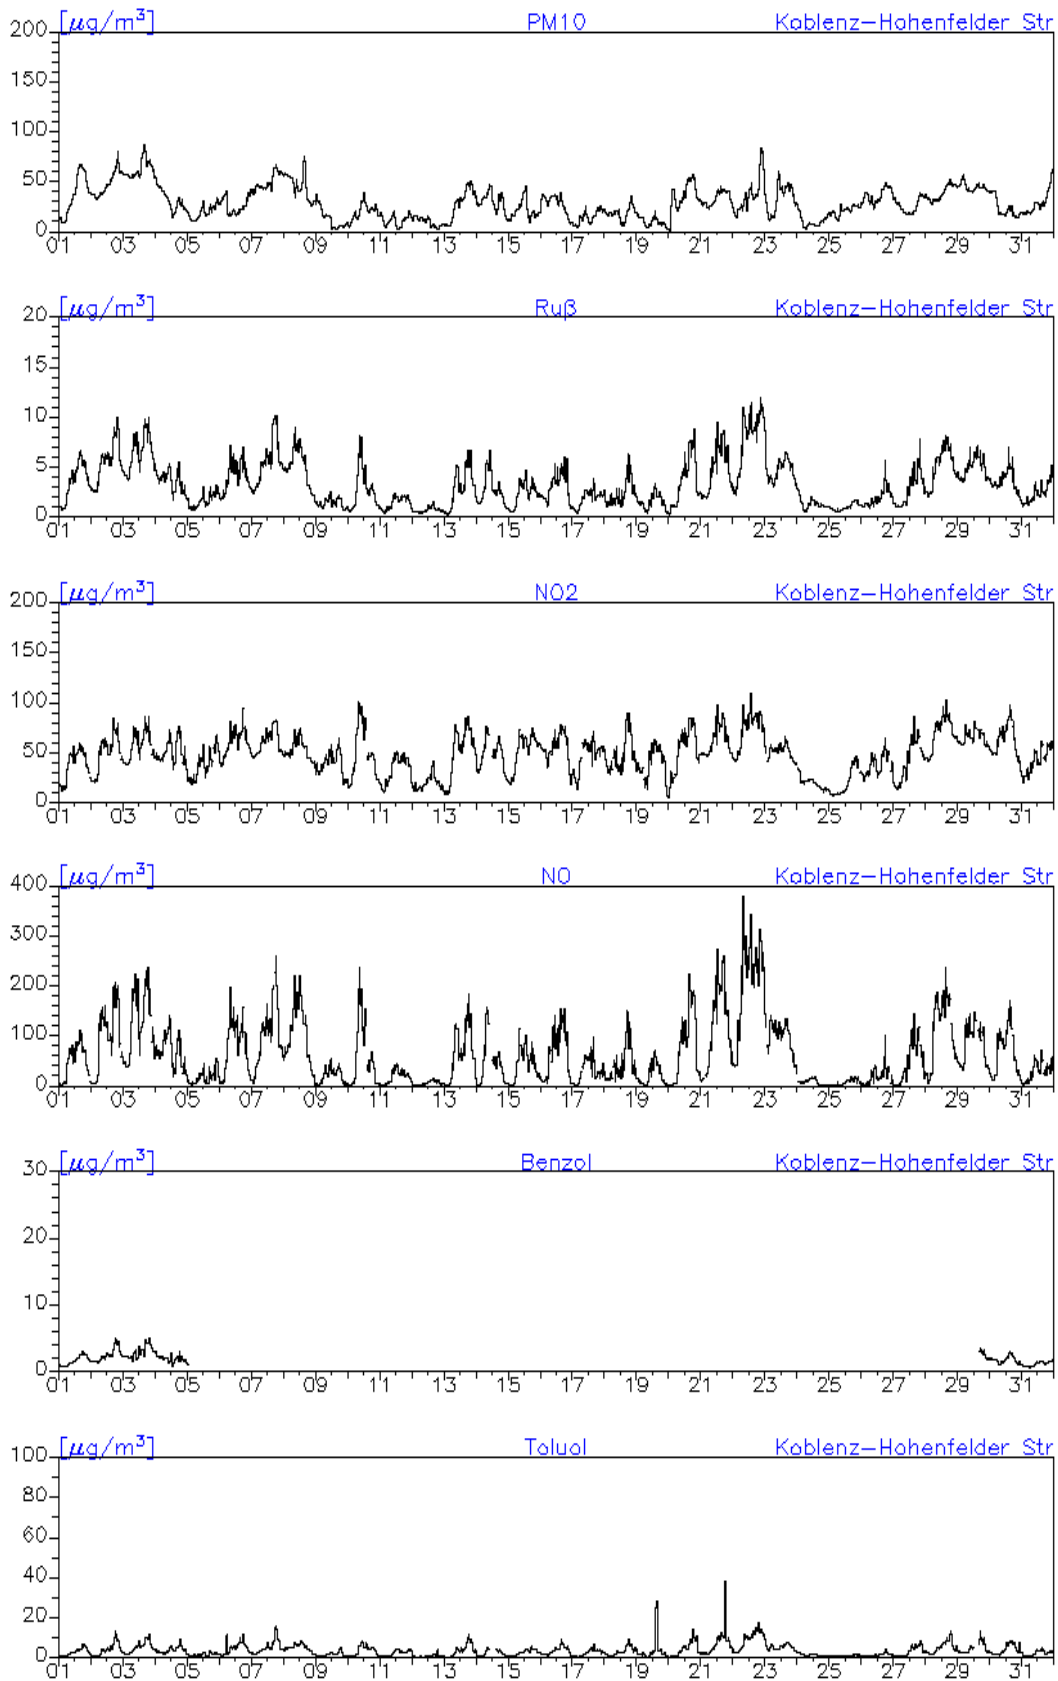

Station: Koblenz-Hohenfelder Straße