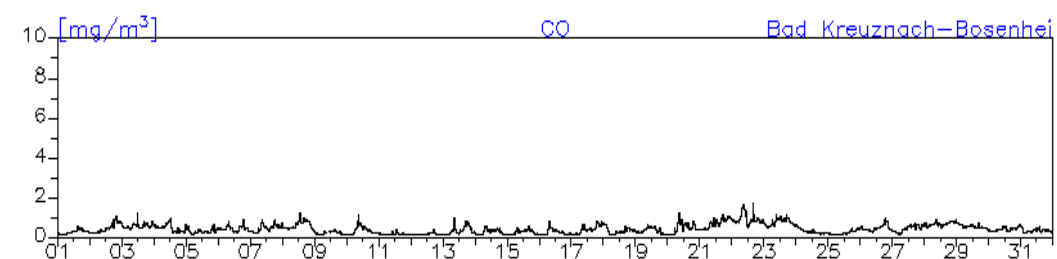

Monatsverlauf der Halbstundenmittelwerte: Dezember 2010
Station: Bad Kreuznach-Bosenheimer-Straße