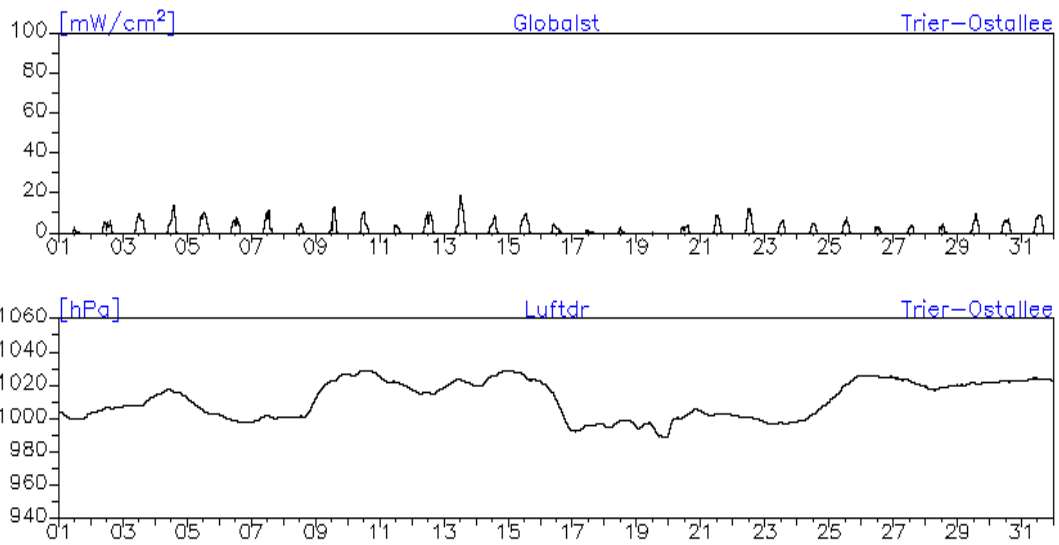

**Monatsverlauf der Halbstundenmittelwerte: Dezember 2010**  
**Station: Kaiserslautern-Rathaus**

**Monatsverlauf der Halbstundenmittelwerte: Dezember 2010**  
**Station: Kaiserslautern-Rathaus**

**Monatsverlauf der Halbstundenmittelwerte: Dezember 2010**  
**Station: Kaiserslautern-Marienplatz**

**Station: Pirmasens-Lemberger-Straße**

**Monatsverlauf der Halbstundenmittelwerte: Dezember 2010****Station: Pirmasens-Schäferstraße**

### Monatsverlauf der Halbstundenmittelwerte: Dezember 2010 Station: Trier-Ostallee

**Monatsverlauf der Halbstundenmittelwerte: Dezember 2010**  
**Station: Trier-Ostallee**

**Monatsverlauf der Halbstundenmittelwerte: Dezember 2010**  
**Station: Trier-Ostallee**