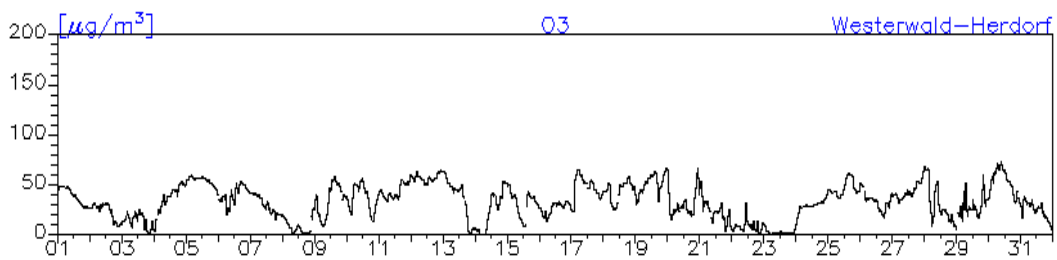

Monatsverlauf der Halbstundenmittelwerte: Dezember 2010

Station: Westerwald-Herdorf