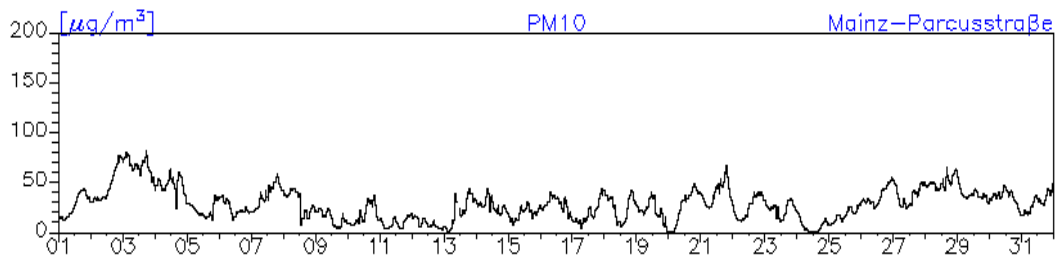

Monatsverlauf der Halbstundenmittelwerte: Dezember 2010
Station: Mainz-Parcusstraße