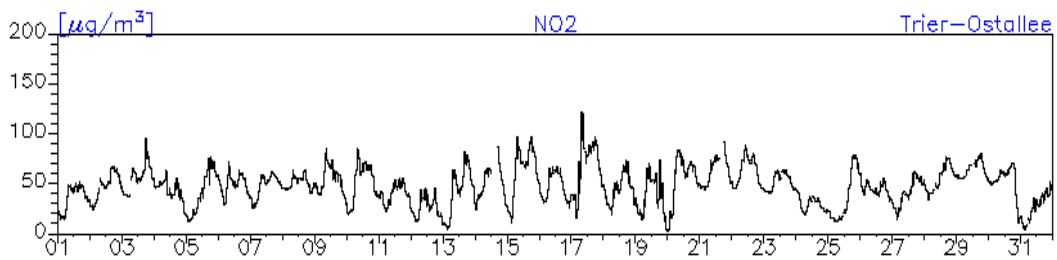

**Station: Pirmasens-Lemberger-Straße**

**Monatsverlauf der Halbstundenmittelwerte: Dezember 2010****Station: Pirmasens-Schäferstraße**

### Monatsverlauf der Halbstundenmittelwerte: Dezember 2010 Station: Trier-Ostallee

**Monatsverlauf der Halbstundenmittelwerte: Dezember 2010**  
**Station: Trier-Ostallee**

**Monatsverlauf der Halbstundenmittelwerte: Dezember 2010**  
**Station: Trier-Ostallee**