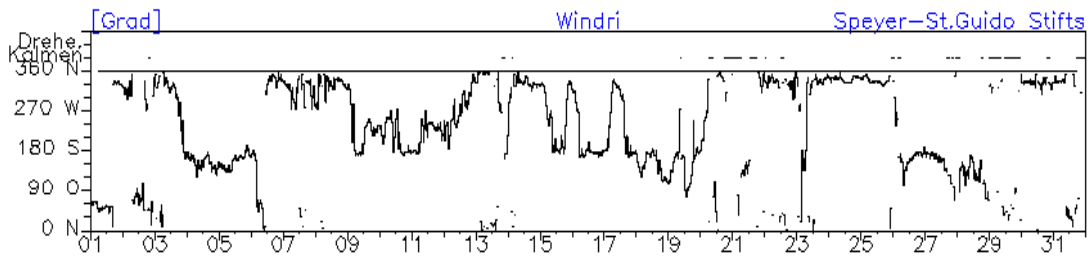

#### Station: Mainz-Rheinallee

**Monatsverlauf der Halbstundenmittelwerte: Dezember 2010**  
**Station: Mainz-Parcusstraße**

**Monatsverlauf der Halbstundenmittelwerte: Dezember 2010****Station: Mainz-Parcusstraße****Station: Mainz-Große Langgasse**

**Monatsverlauf der Halbstundenmittelwerte: Dezember 2010**  
**Station: Speyer-St. Guido-Stifts-Platz**

**Monatsverlauf der Halbstundenmittelwerte: Dezember 2010**  
**Station: Speyer-St. Guido-Stifts-Platz**