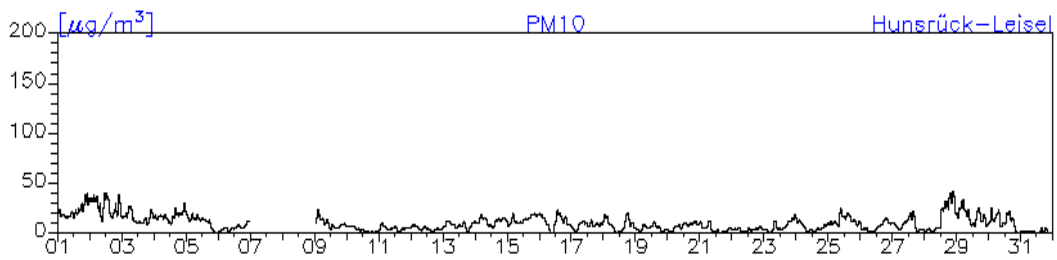

Monatsverlauf der Halbstundenmittelwerte: Dezember 2010
Station: Hunsrück-Leisel