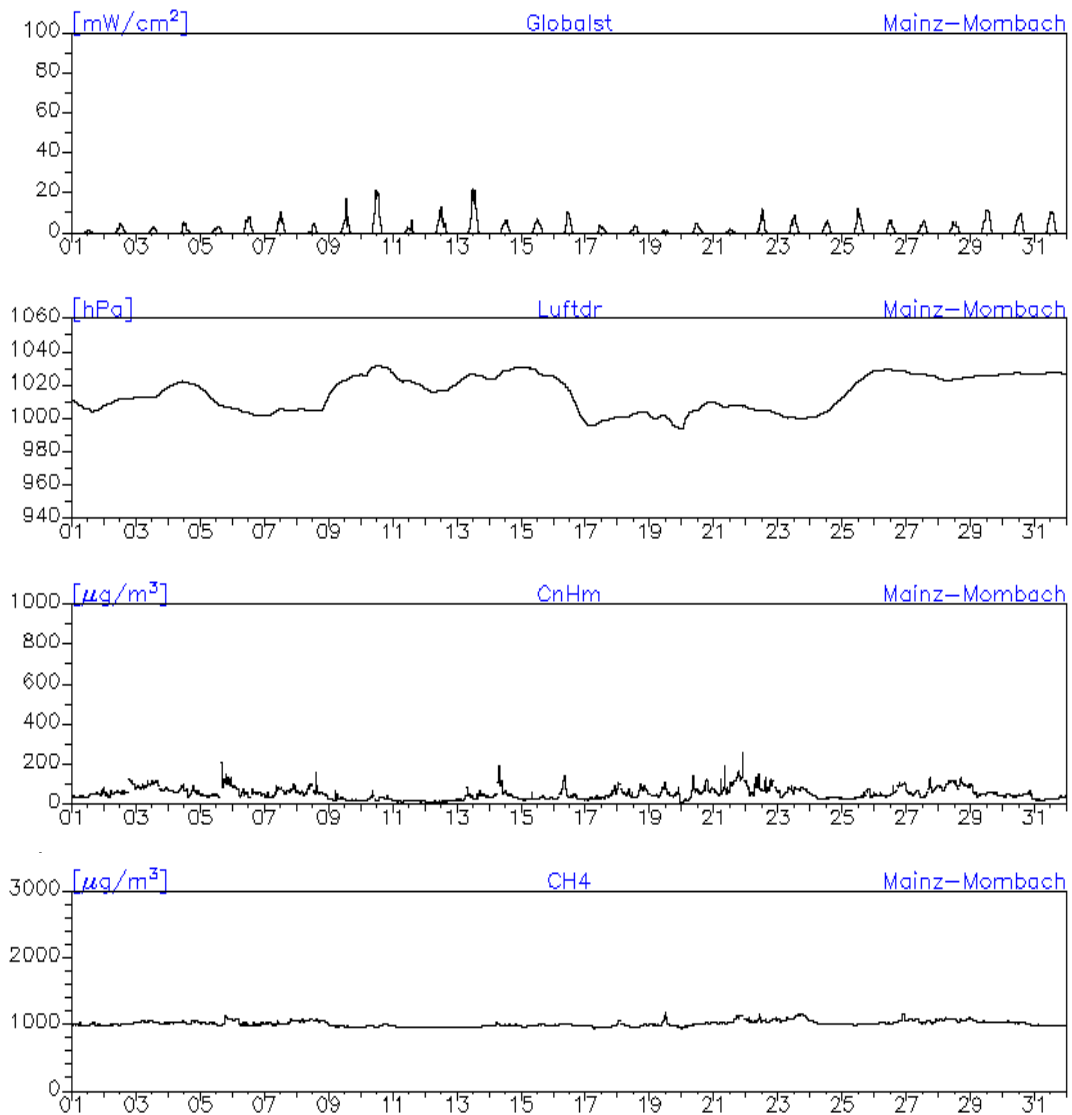

Monatsverlauf der Halbstundenmittelwerte: Dezember 2010

Station: Mainz-Mombach