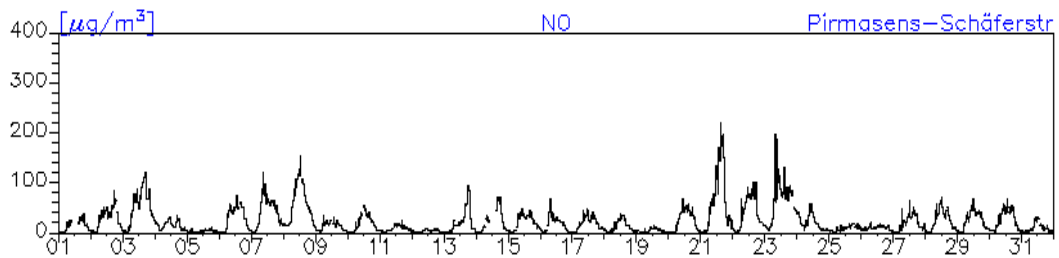

Monatsverlauf der Halbstundenmittelwerte: Dezember 2010

Station: Pirmasens-Schäferstraße