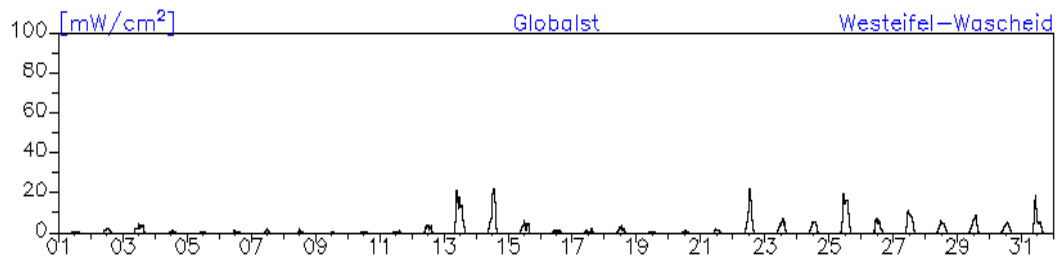

Monatsverlauf der Halbstundenmittelwerte: Dezember 2010

Station: Westeifel-Wascheid