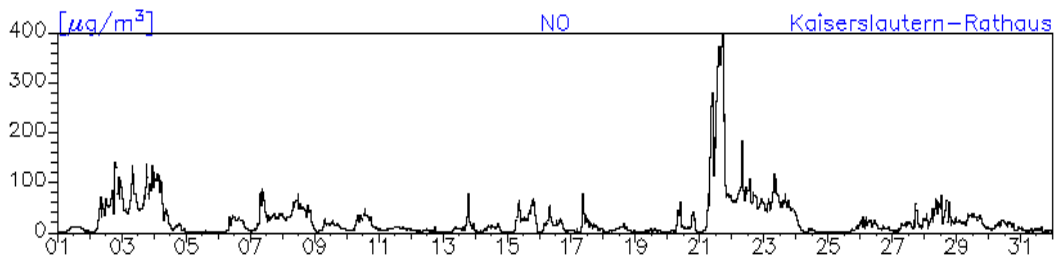

Monatsverlauf der Halbstundenmittelwerte: Dezember 2010
Station: Kaiserslautern-Rathaus