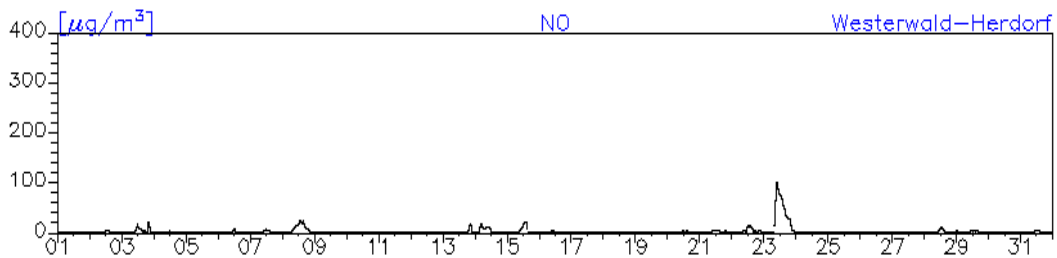

Monatsverlauf der Halbstundenmittelwerte: Dezember 2010

Station: Westerwald-Herdorf