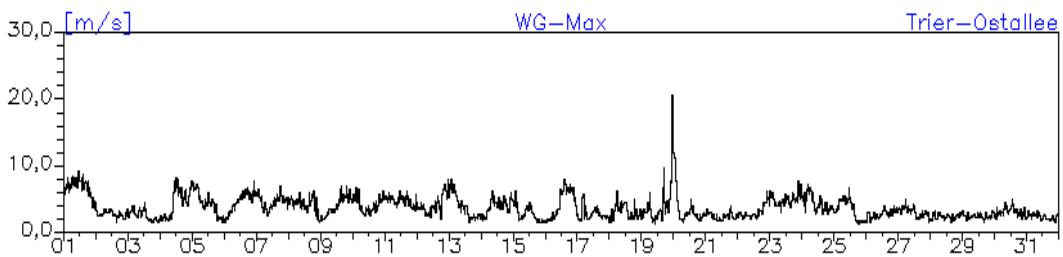

Monatsverlauf der Halbstundenmittelwerte: Dezember 2010 Station: Trier-Ostallee