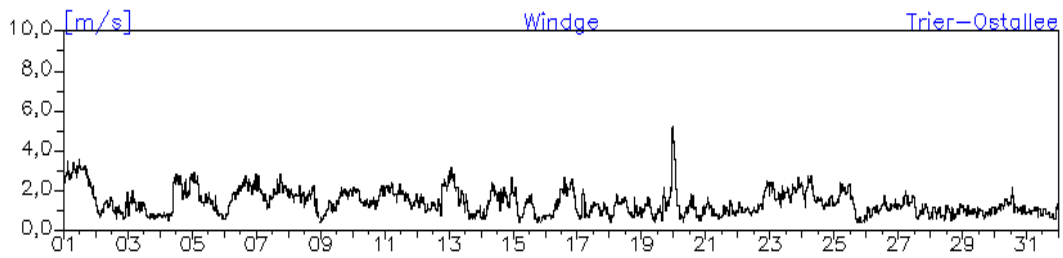

Monatsverlauf der Halbstundenmittelwerte: Dezember 2010 Station: Trier-Ostallee