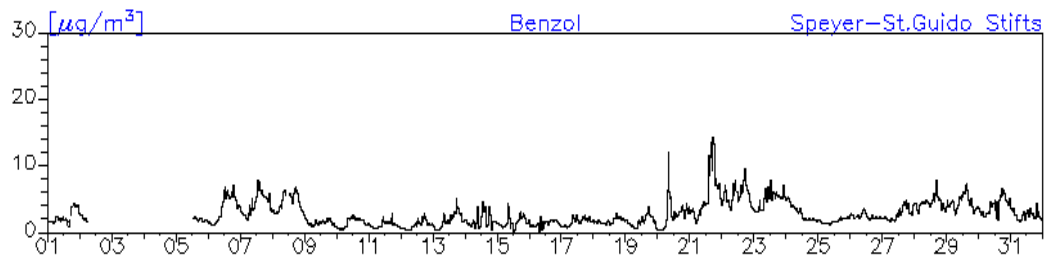

Monatsverlauf der Halbstundenmittelwerte: Dezember 2010

Station: Speyer-St. Guido-Stifts-Platz