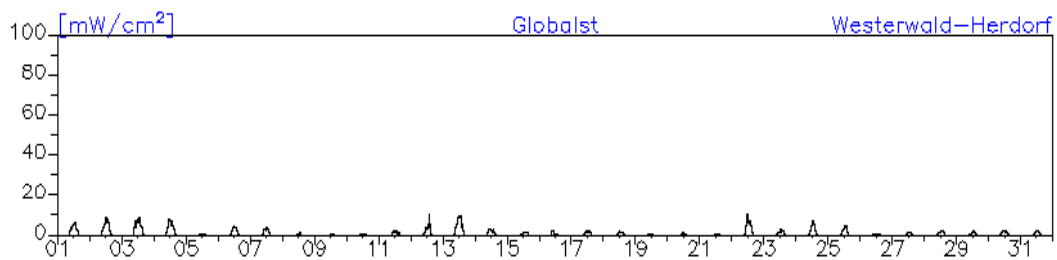

Monatsverlauf der Halbstundenmittelwerte: Dezember 2010

Station: Westerwald-Herdorf