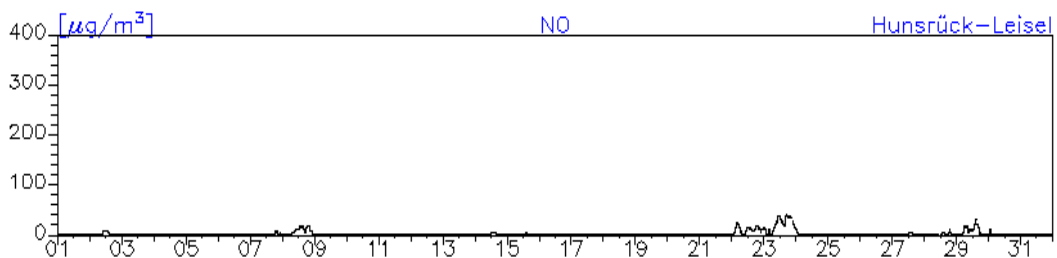

Monatsverlauf der Halbstundenmittelwerte: Dezember 2010
Station: Hunsrück-Leisel