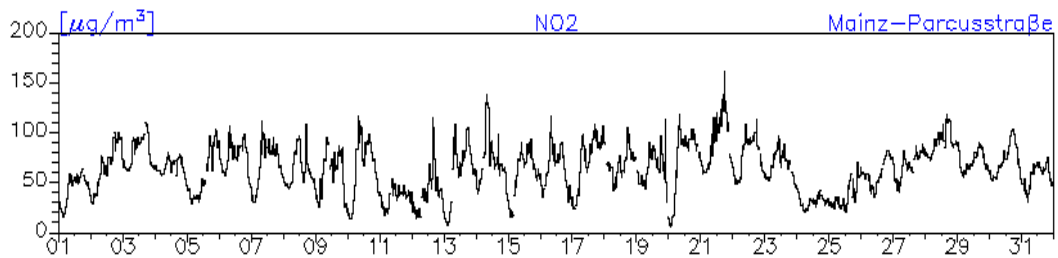

Monatsverlauf der Halbstundenmittelwerte: Dezember 2010
Station: Mainz-Parcusstraße