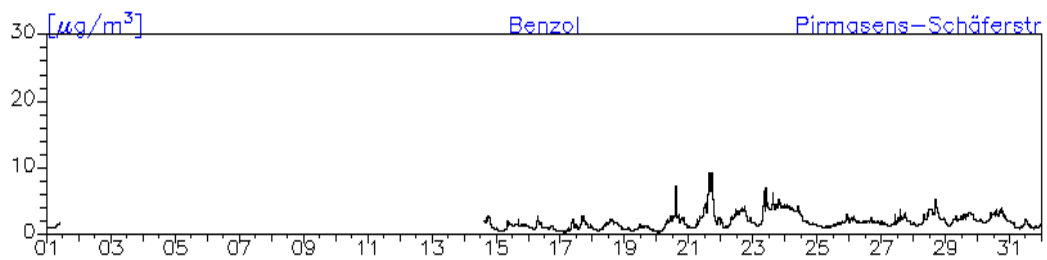

Monatsverlauf der Halbstundenmittelwerte: Dezember 2010

Station: Pirmasens-Schäferstraße