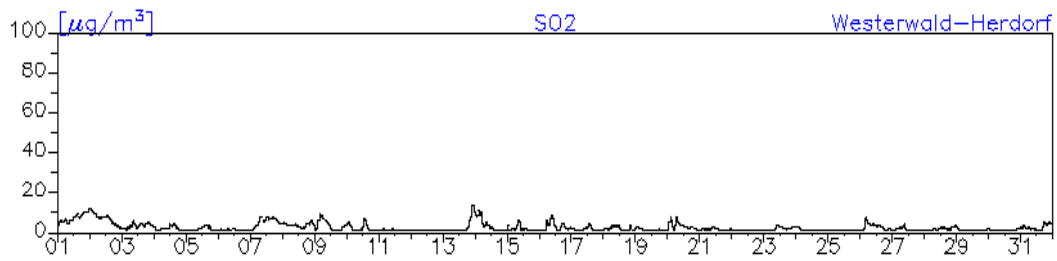

Monatsverlauf der Halbstundenmittelwerte: Dezember 2010

Station: Westerwald-Herdorf