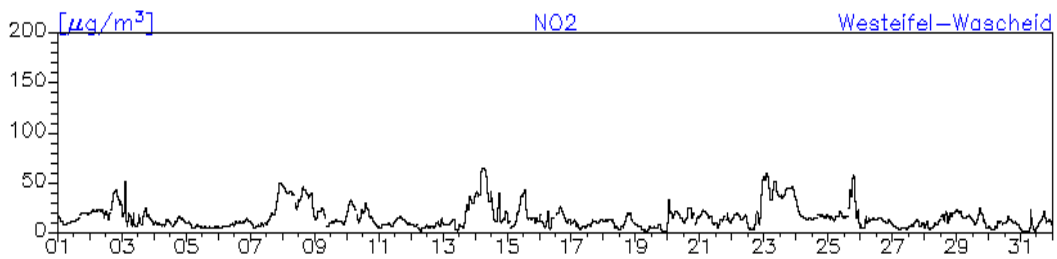

Monatsverlauf der Halbstundenmittelwerte: Dezember 2010
Station: Westeifel-Wascheid