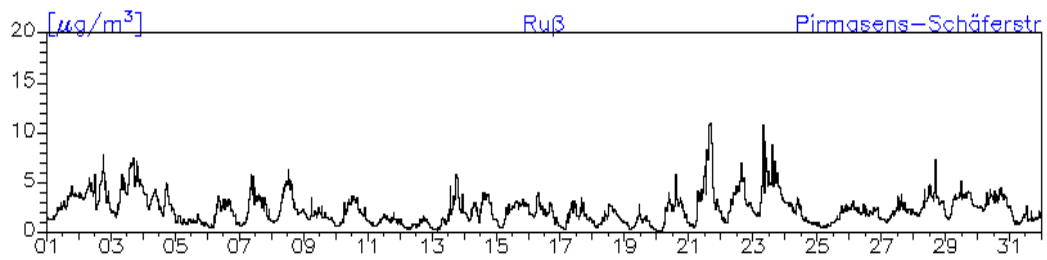

Monatsverlauf der Halbstundenmittelwerte: Dezember 2010

Station: Pirmasens-Schäferstraße