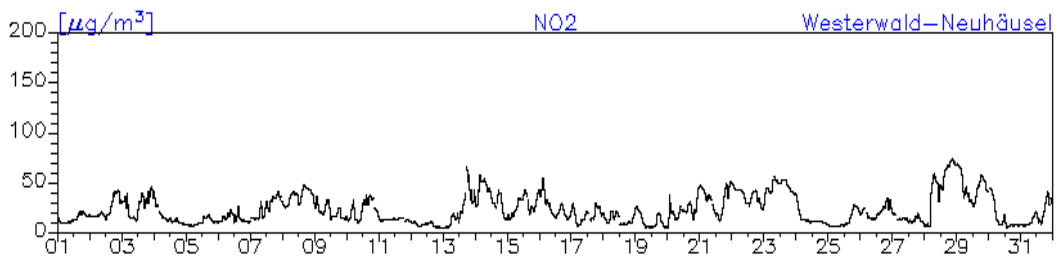

Monatsverlauf der Halbstundenmittelwerte: Dezember 2010
Station: Westerwald-Neuhäusel