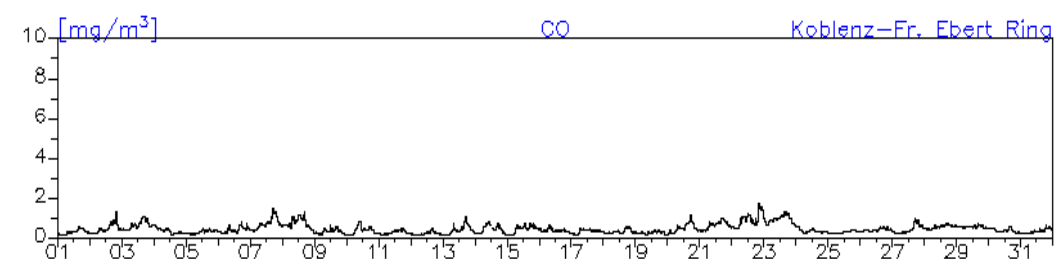

Monatsverlauf der Halbstundenmittelwerte: Dezember 2010
Station: Koblenz-Friedrich-Ebert-Ring