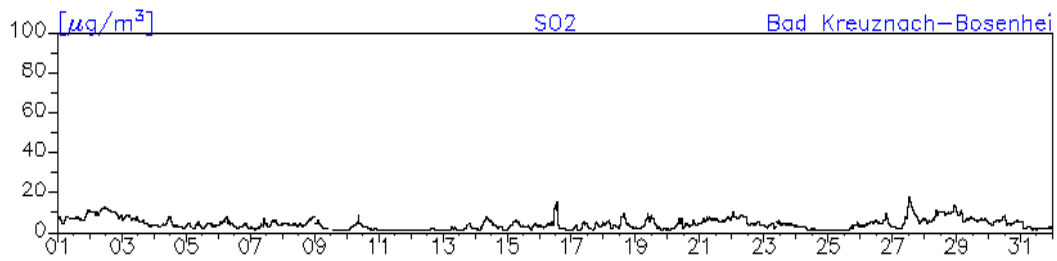

Monatsverlauf der Halbstundenmittelwerte: Dezember 2010
Station: Bad Kreuznach-Bosenheimer-Straße