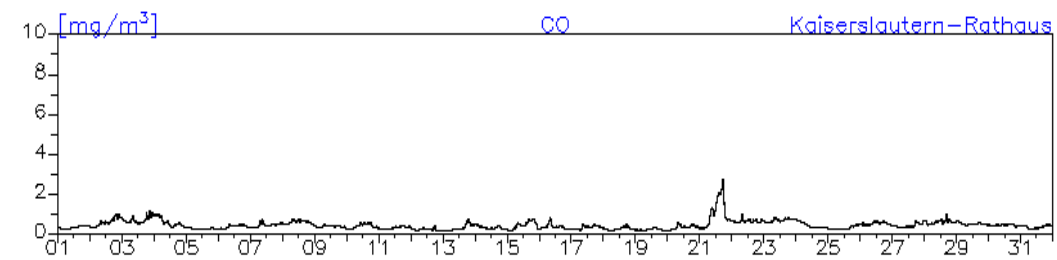

Monatsverlauf der Halbstundenmittelwerte: Dezember 2010
Station: Kaiserslautern-Rathaus