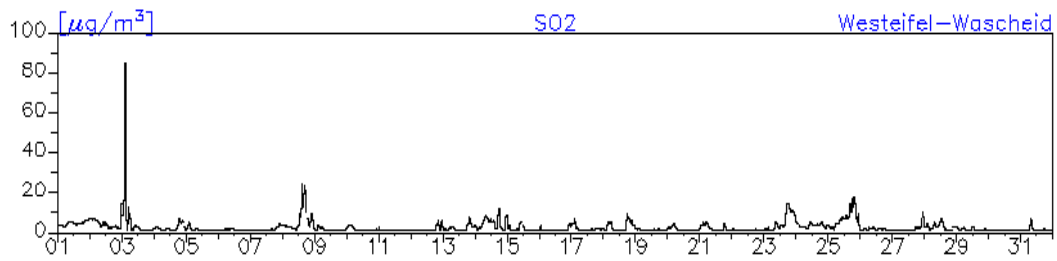

Monatsverlauf der Halbstundenmittelwerte: Dezember 2010
Station: Westeifel-Wascheid