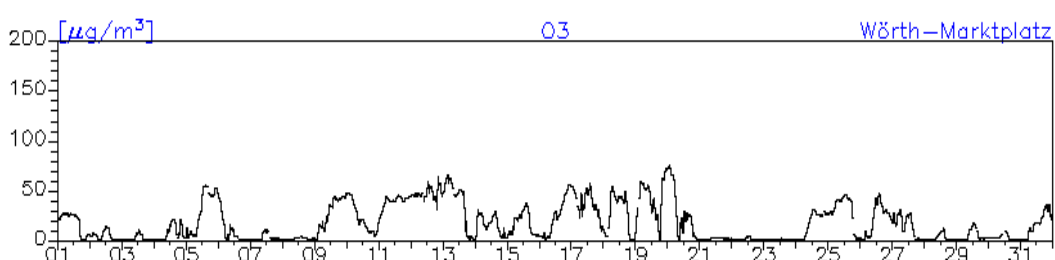

Monatsverlauf der Halbstundenmittelwerte: Dezember 2010
Station: Wörth-Marktplatz