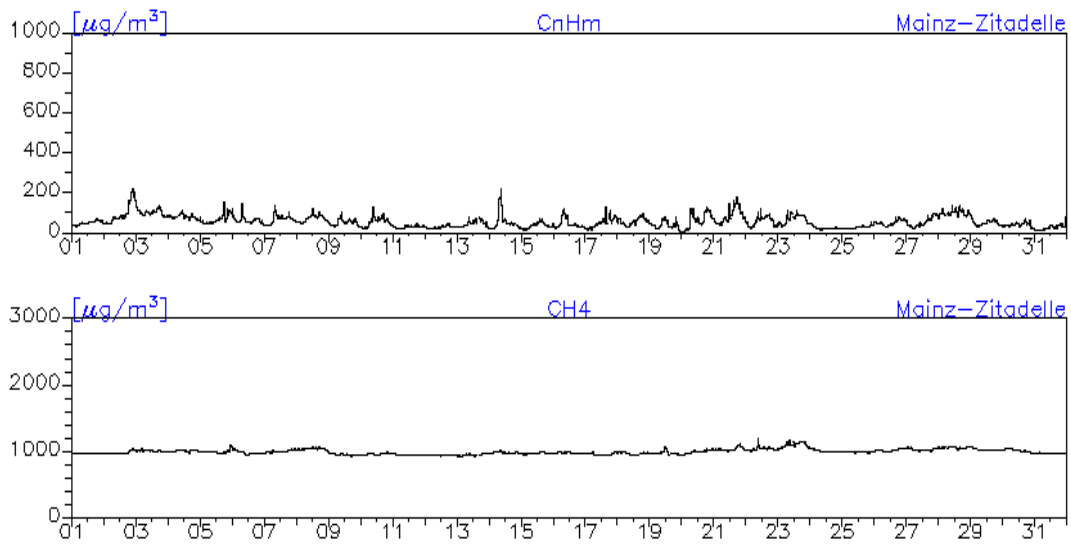

Monatsverlauf der Halbstundenmittelwerte: Dezember 2010

Station: Mainz-Zitadelle