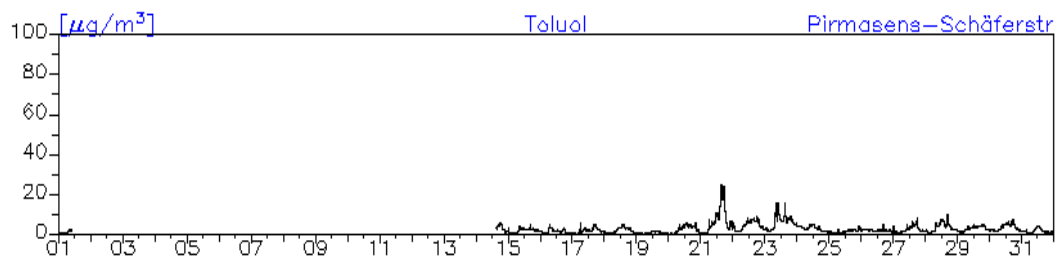

Monatsverlauf der Halbstundenmittelwerte: Dezember 2010

Station: Pirmasens-Schäferstraße