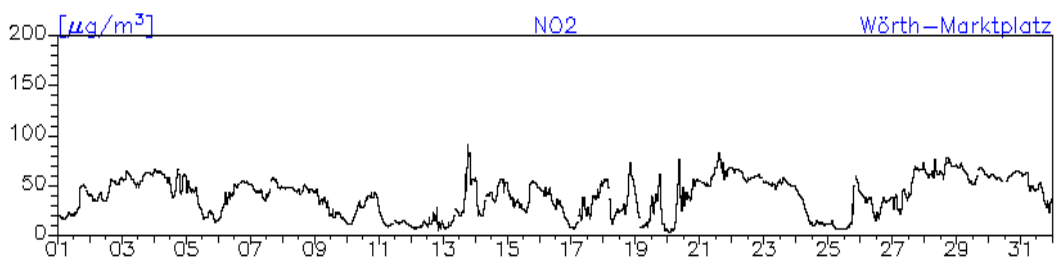

Monatsverlauf der Halbstundenmittelwerte: Dezember 2010
Station: Wörth-Marktplatz