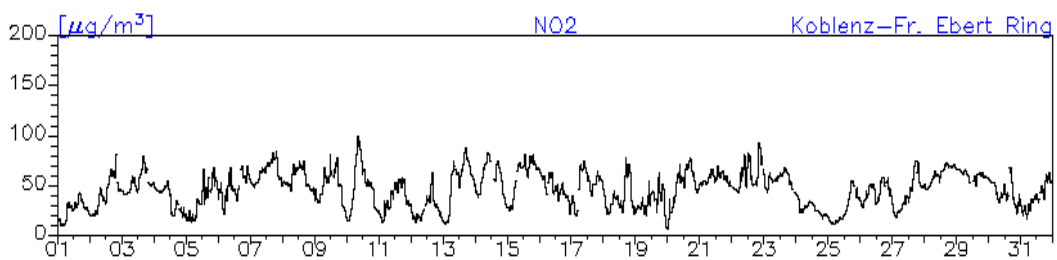

Monatsverlauf der Halbstundenmittelwerte: Dezember 2010
Station: Koblenz-Friedrich-Ebert-Ring