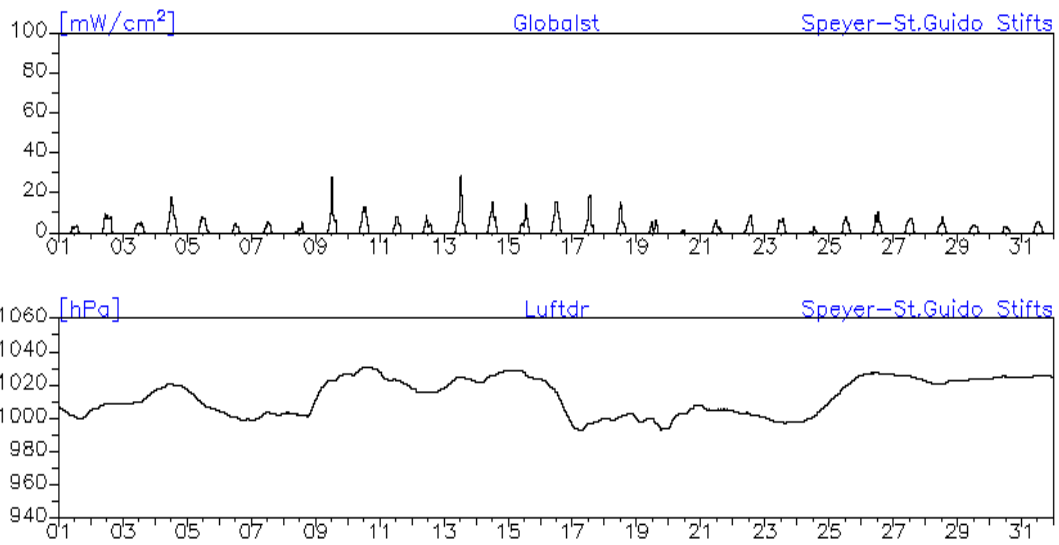

#### Station: Mainz-Rheinallee

**Monatsverlauf der Halbstundenmittelwerte: Dezember 2010**  
**Station: Mainz-Parcusstraße**

**Monatsverlauf der Halbstundenmittelwerte: Dezember 2010****Station: Mainz-Parcusstraße****Station: Mainz-Große Langgasse**

**Monatsverlauf der Halbstundenmittelwerte: Dezember 2010**  
**Station: Speyer-St. Guido-Stifts-Platz**

**Monatsverlauf der Halbstundenmittelwerte: Dezember 2010**  
**Station: Speyer-St. Guido-Stifts-Platz**