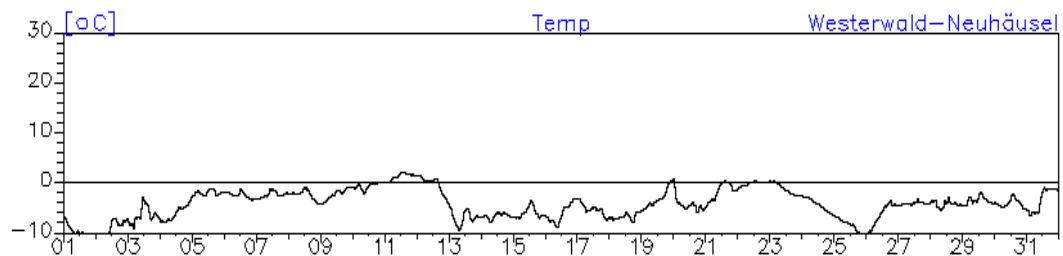

Monatsverlauf der Halbstundenmittelwerte: Dezember 2010
Station: Westerwald-Neuhäusel