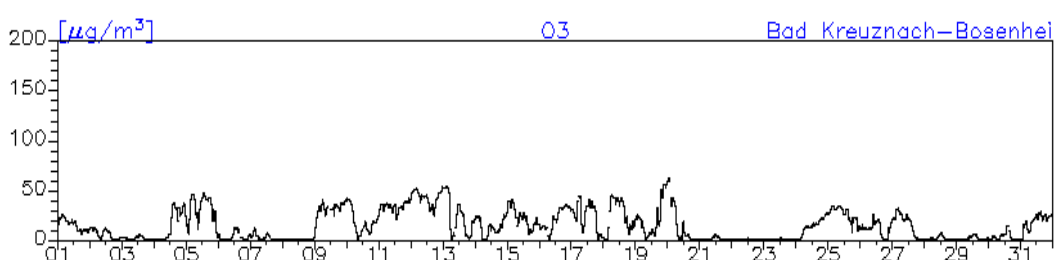

Monatsverlauf der Halbstundenmittelwerte: Dezember 2010
Station: Bad Kreuznach-Bosenheimer-Straße