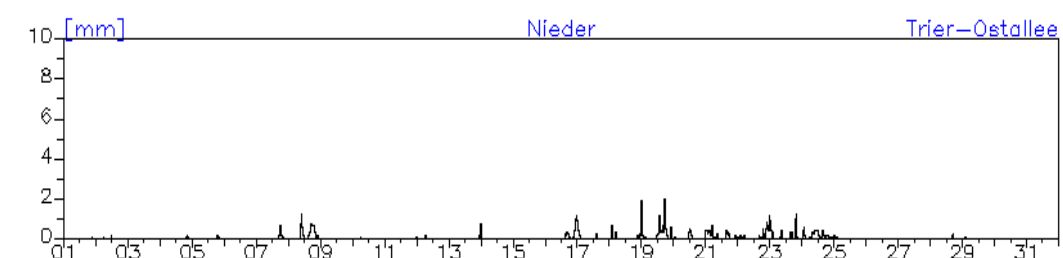

Monatsverlauf der Halbstundenmittelwerte: Dezember 2010 Station: Trier-Ostallee