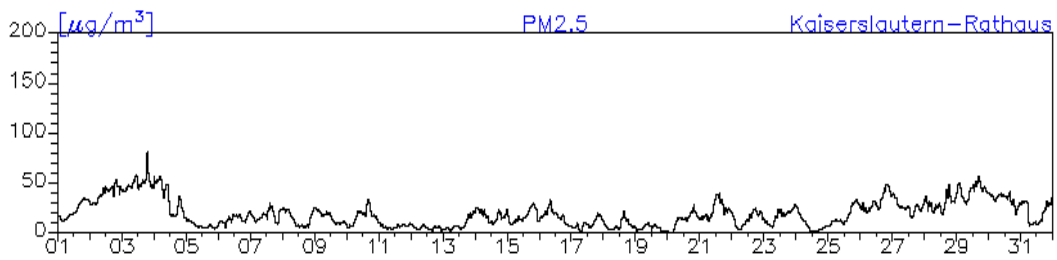

Monatsverlauf der Halbstundenmittelwerte: Dezember 2010
Station: Kaiserslautern-Rathaus