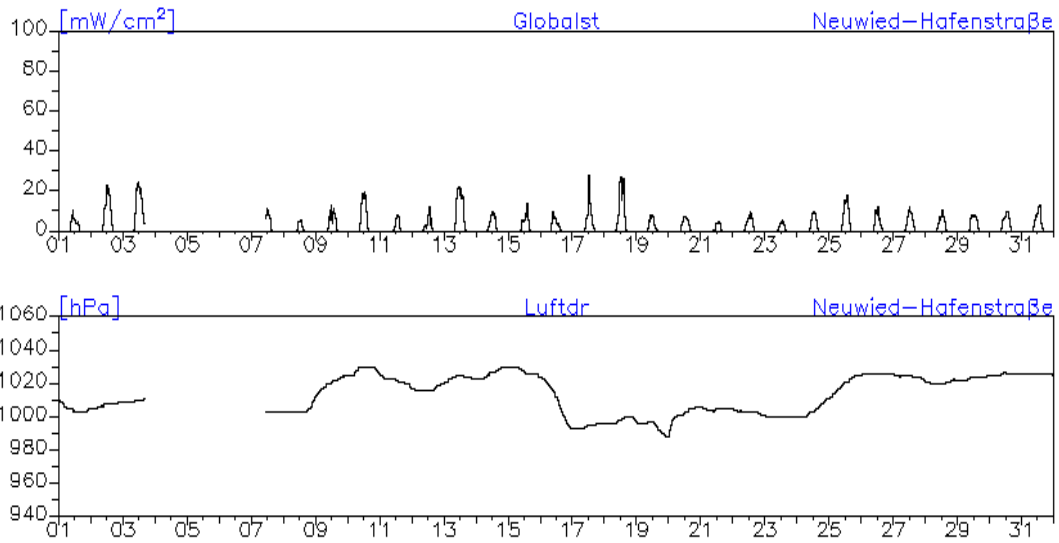

Monatsverlauf der Halbstundenmittelwerte: Dezember 2010
Station: Neuwied-Hafenstraße