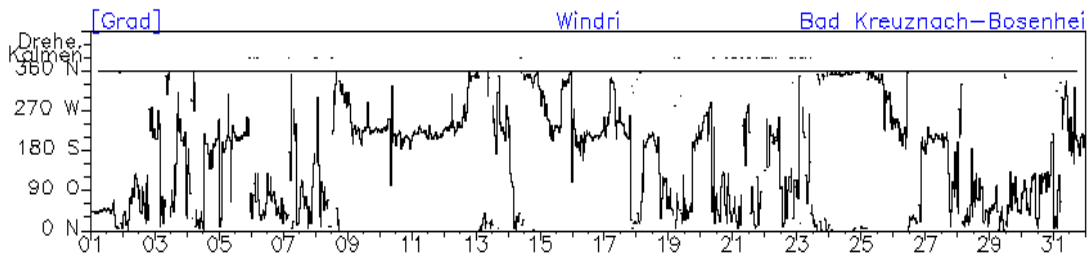

### Station: Koblenz-Friedrich-Ebert-Ring

**Monatsverlauf der Halbstundenmittelwerte: Dezember 2010**  
**Station: Koblenz-Friedrich-Ebert-Ring**

**Station: Koblenz-Hohenfelder Straße**

**Monatsverlauf der Halbstundenmittelwerte: Dezember 2010**  
**Station: Bad Kreuznach-Bosenheimer-Straße**