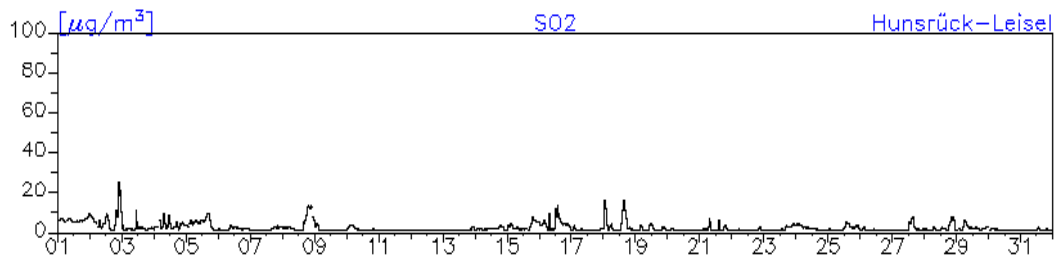

Monatsverlauf der Halbstundenmittelwerte: Dezember 2010
Station: Hunsrück-Leisel