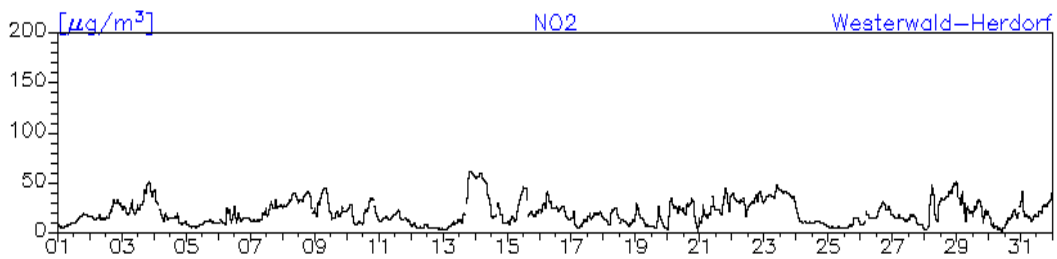

Monatsverlauf der Halbstundenmittelwerte: Dezember 2010

Station: Westerwald-Herdorf