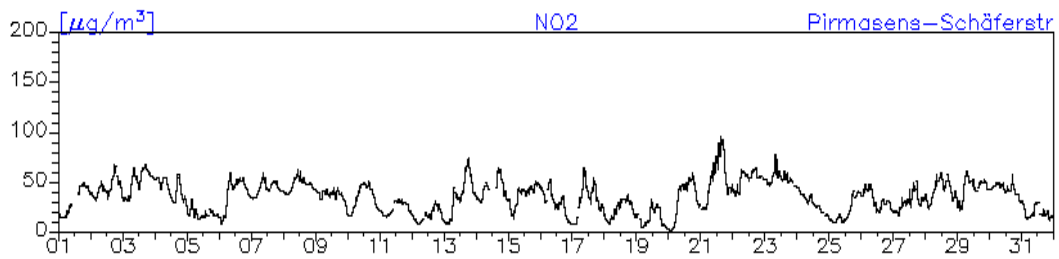

Monatsverlauf der Halbstundenmittelwerte: Dezember 2010

Station: Pirmasens-Schäferstraße