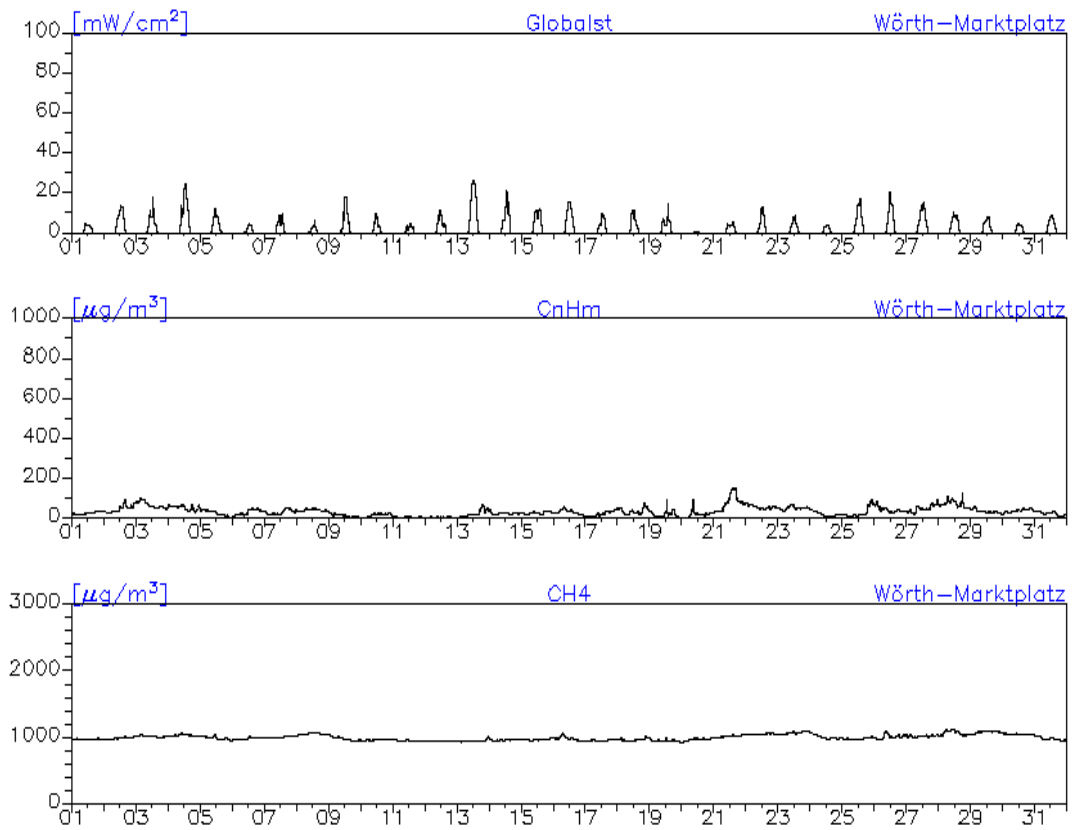

Monatsverlauf der Halbstundenmittelwerte: Dezember 2010
Station: Wörth-Marktplatz