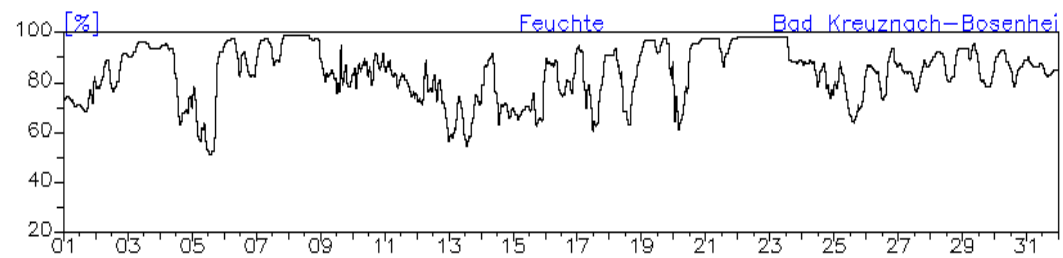

### Station: Koblenz-Friedrich-Ebert-Ring

**Monatsverlauf der Halbstundenmittelwerte: Dezember 2010**  
**Station: Koblenz-Friedrich-Ebert-Ring**

**Station: Koblenz-Hohenfelder Straße**

**Monatsverlauf der Halbstundenmittelwerte: Dezember 2010**  
**Station: Bad Kreuznach-Bosenheimer-Straße**