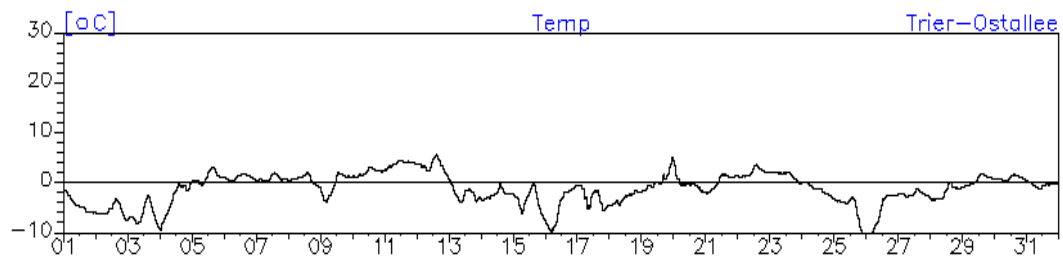

Monatsverlauf der Halbstundenmittelwerte: Dezember 2010 Station: Trier-Ostallee