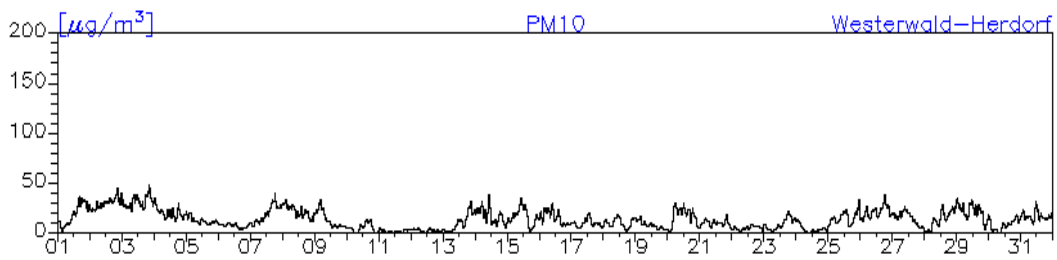

Monatsverlauf der Halbstundenmittelwerte: Dezember 2010

Station: Westerwald-Herdorf