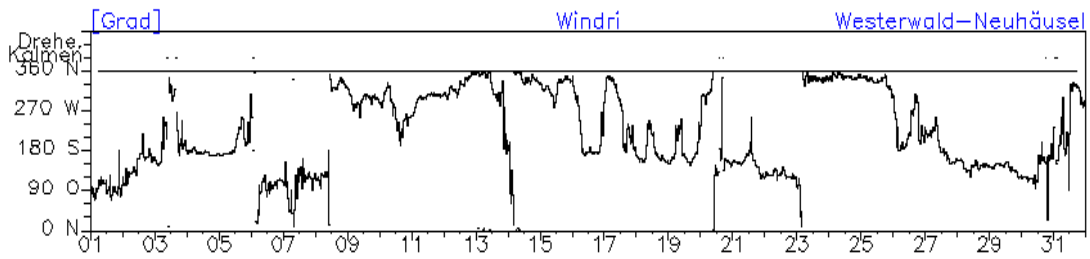

Monatsverlauf der Halbstundenmittelwerte: Dezember 2010
Station: Westerwald-Neuhäusel