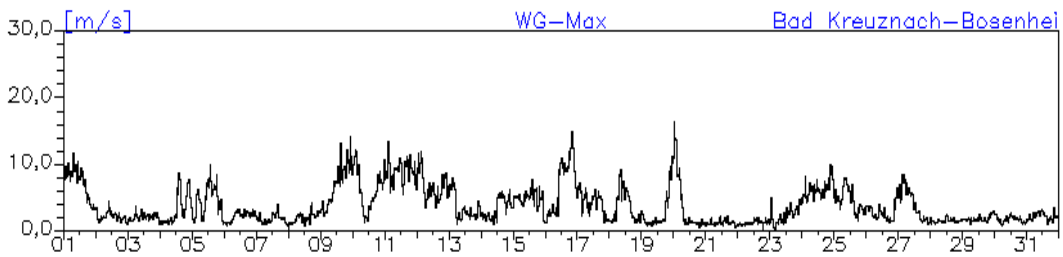

### Station: Koblenz-Friedrich-Ebert-Ring

**Monatsverlauf der Halbstundenmittelwerte: Dezember 2010**  
**Station: Koblenz-Friedrich-Ebert-Ring**

**Station: Koblenz-Hohenfelder Straße**

**Monatsverlauf der Halbstundenmittelwerte: Dezember 2010**  
**Station: Bad Kreuznach-Bosenheimer-Straße**