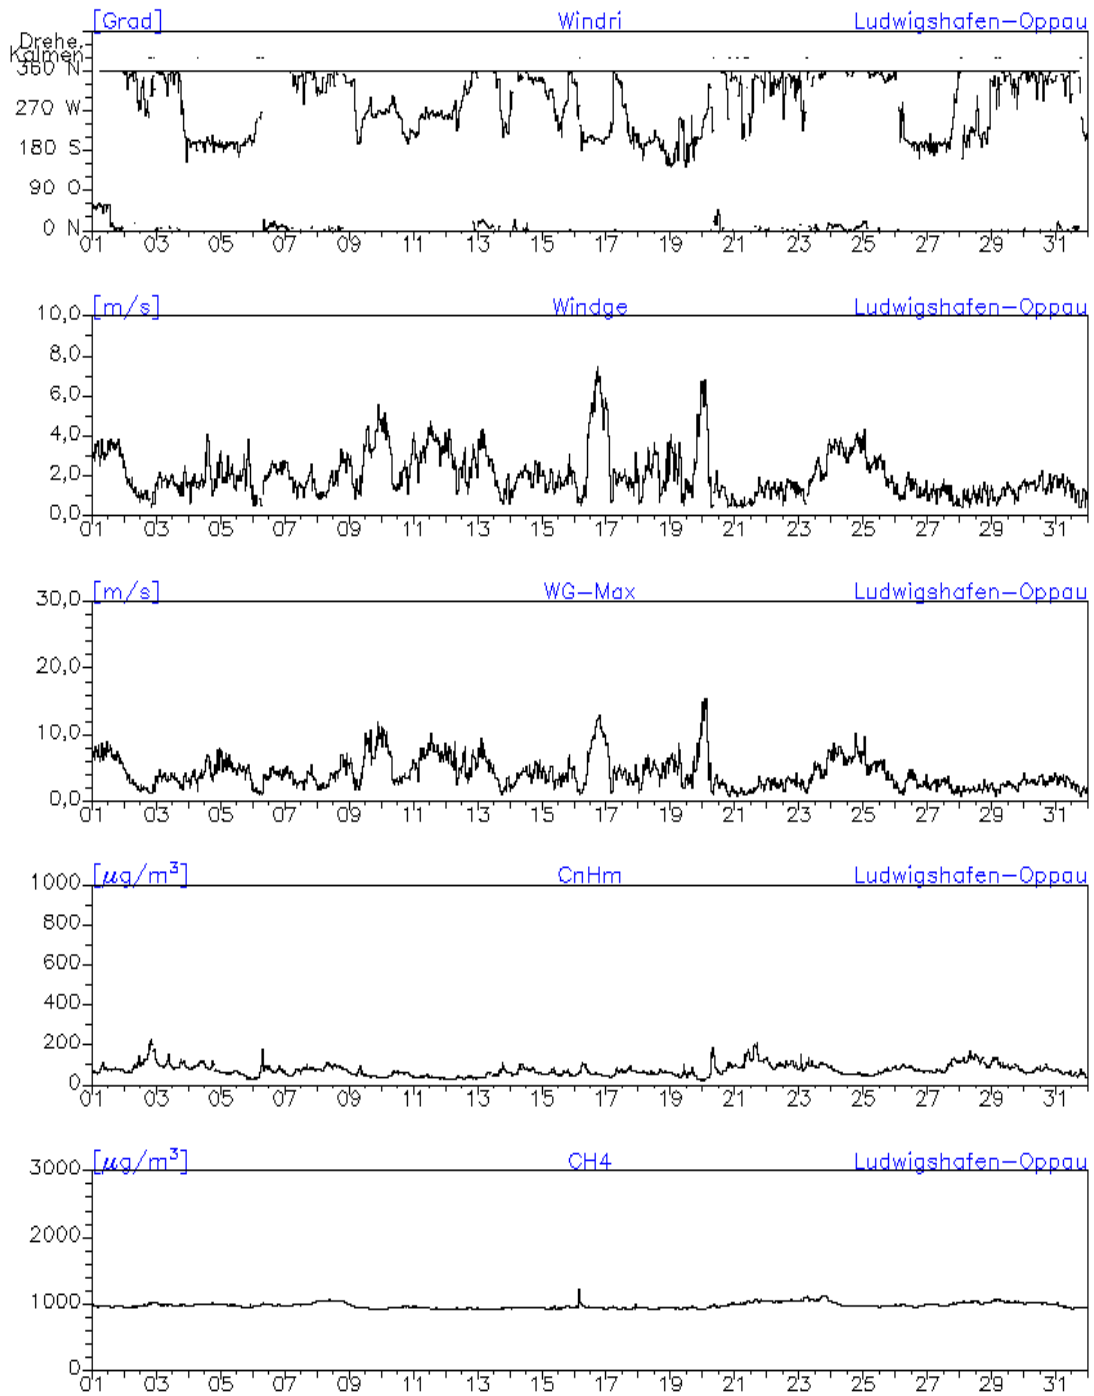

**Monatsverlauf der Halbstundenmittelwerte: Dezember 2010**  
**Station: Ludwigshafen-Oppau**

**Monatsverlauf der Halbstundenmittelwerte: Dezember 2010**  
**Station: Ludwigshafen-Oppau**

**Monatsverlauf der Halbstundenmittelwerte: Dezember 2010**  
**Station: Ludwigshafen-Mitte**

### Monatsverlauf der Halbstundenmittelwerte: Dezember 2010