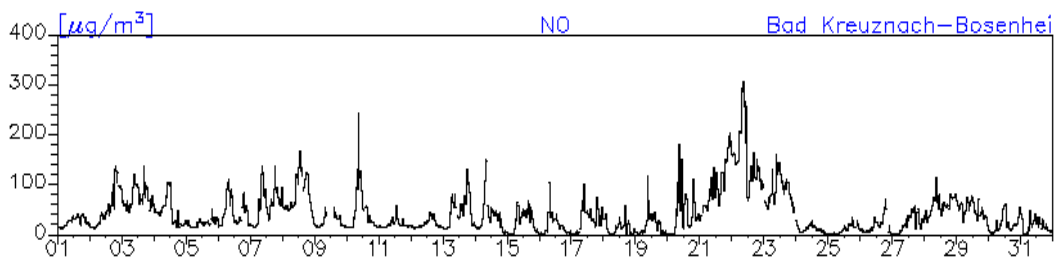

Monatsverlauf der Halbstundenmittelwerte: Dezember 2010
Station: Bad Kreuznach-Bosenheimer-Straße