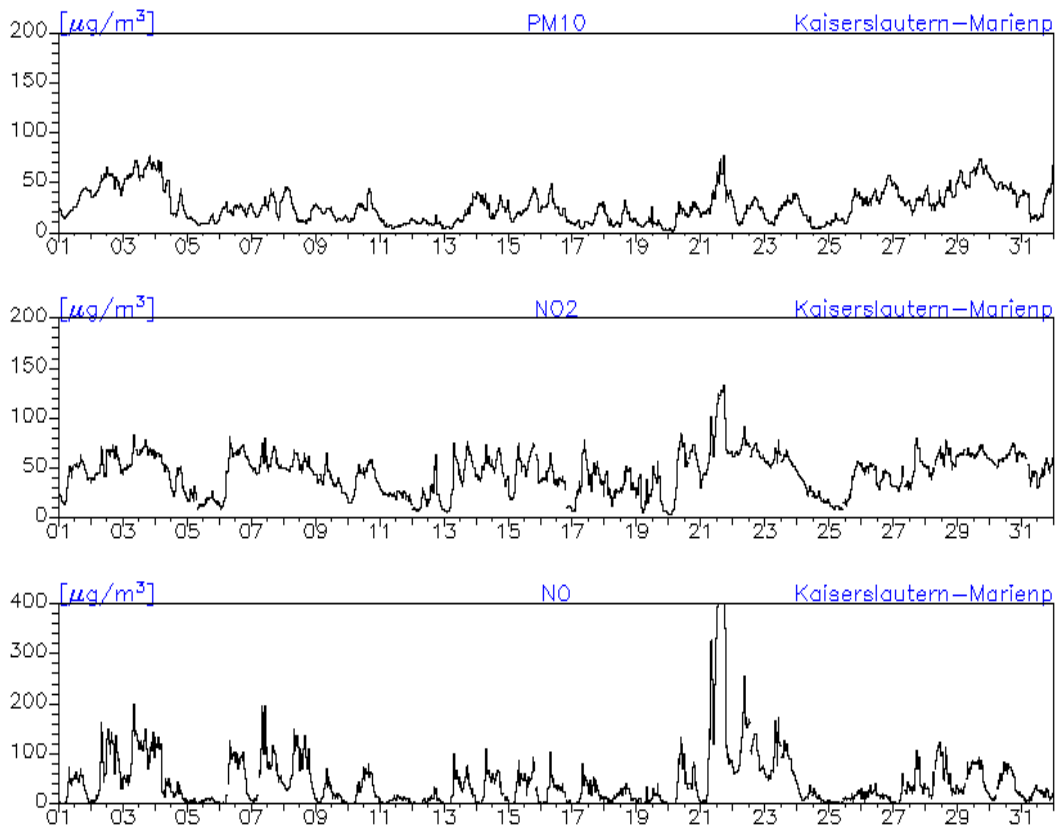

## Monatsverlauf der Halbstundenmittelwerte: Dezember 2010

### Station: Speyer-St. Guido-Stifts-Platz

**Monatsverlauf der Halbstundenmittelwerte: Dezember 2010**  
**Station: Neustadt-Strohmarkt**

**Monatsverlauf der Halbstundenmittelwerte: Dezember 2010**  
**Station: Kaiserslautern-Rathaus**

**Monatsverlauf der Halbstundenmittelwerte: Dezember 2010**  
**Station: Kaiserslautern-Rathaus**

**Monatsverlauf der Halbstundenmittelwerte: Dezember 2010**  
**Station: Kaiserslautern-Rathaus**

**Monatsverlauf der Halbstundenmittelwerte: Dezember 2010**  
**Station: Kaiserslautern-Marienplatz**